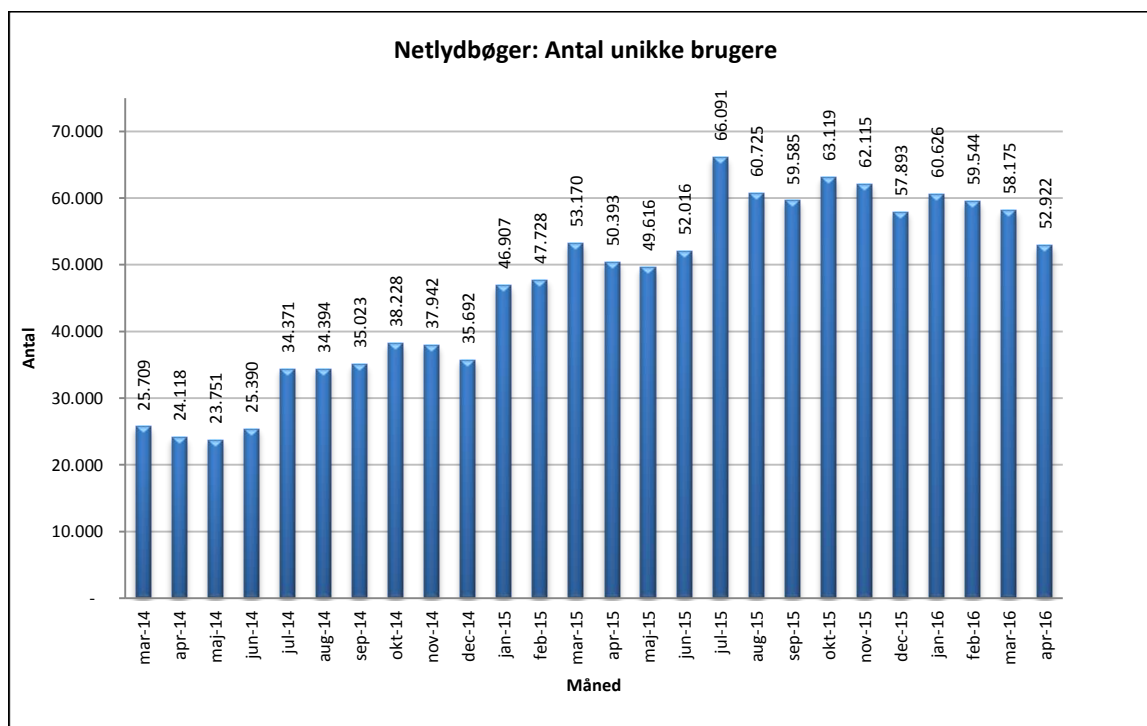

## Statistik for anvendelsen af Netlydbøger, april 2016

Målingerne af antal lån samt unikke brugere indeholder tal for anvendelsen af apps og websitet.

### Antal lån /akkumulerede lån fordelt på måneder.

### Brugere

Unikke brugere fordelt på måneder.