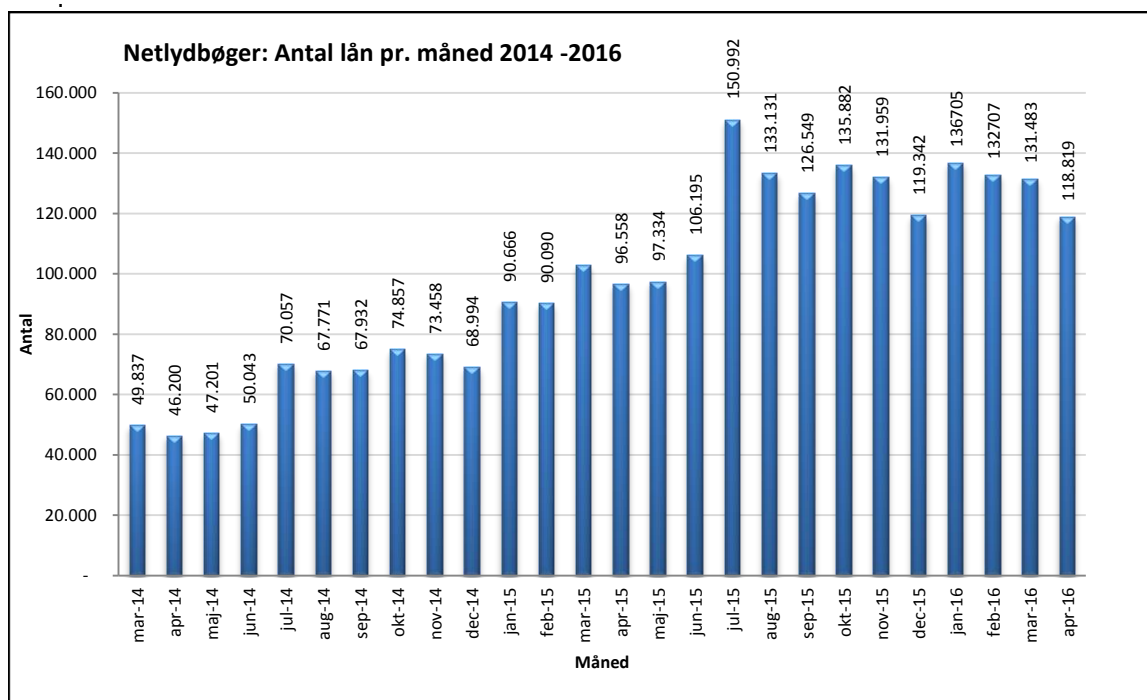

## Statistik for anvendelsen af Netlydbøger, april 2016

Målingerne af antal lån samt unikke brugere indeholder tal for anvendelsen af apps og websitet.

### Antal lån /akkumulerede lån fordelt på måneder.