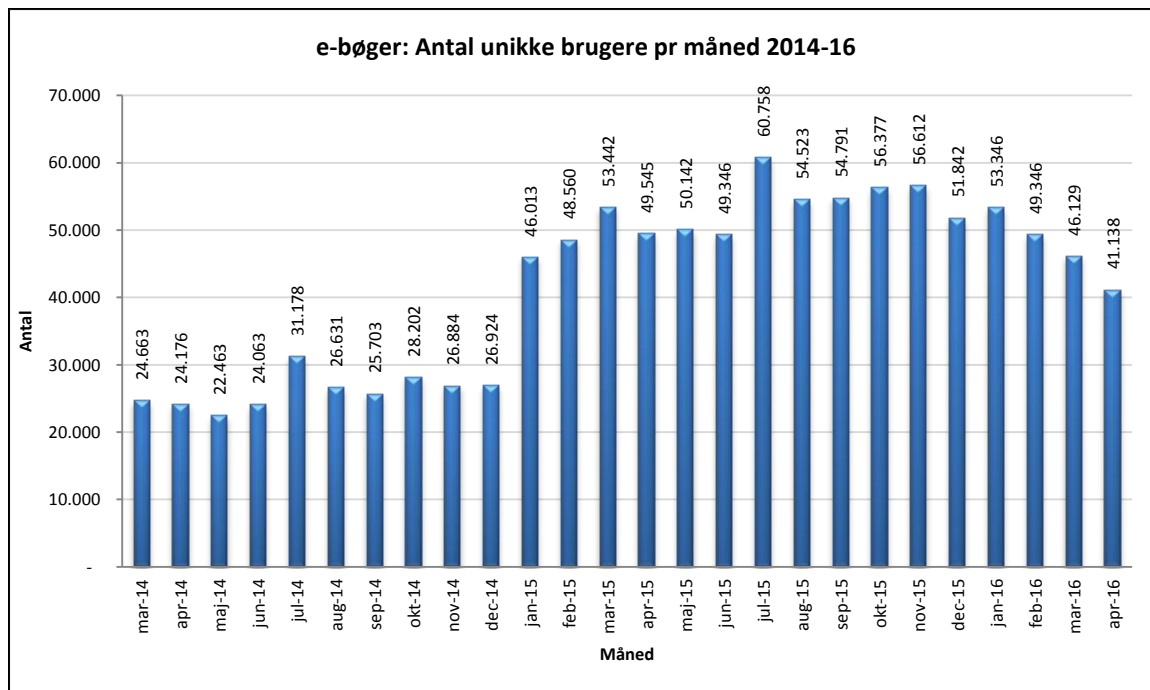

Statistik for anvendelsen af e-bøger, april 2016

Målingerne af antal lån samt unikke brugere indeholder tal for anvendelsen af apps og websitet.

Antal lån /akkumulerede lån fordelt på måneder.

Brugere

Unikke brugere fordelt på måneder.

Antal titler fordelt på måneder.

Note: Antal titler for de enkelte måneder trækkes i starten af den efterfølgende måned. Antal titler for december 2015 er altså trukket pr 05.01.2016, hvilket betyder, at de manglende aftaler for 2016 med flere forlag allerede er afspejlet for i tallet for december. Det antal titler, der reelt var til rådighed i december, var altså højere end angivet i grafen.