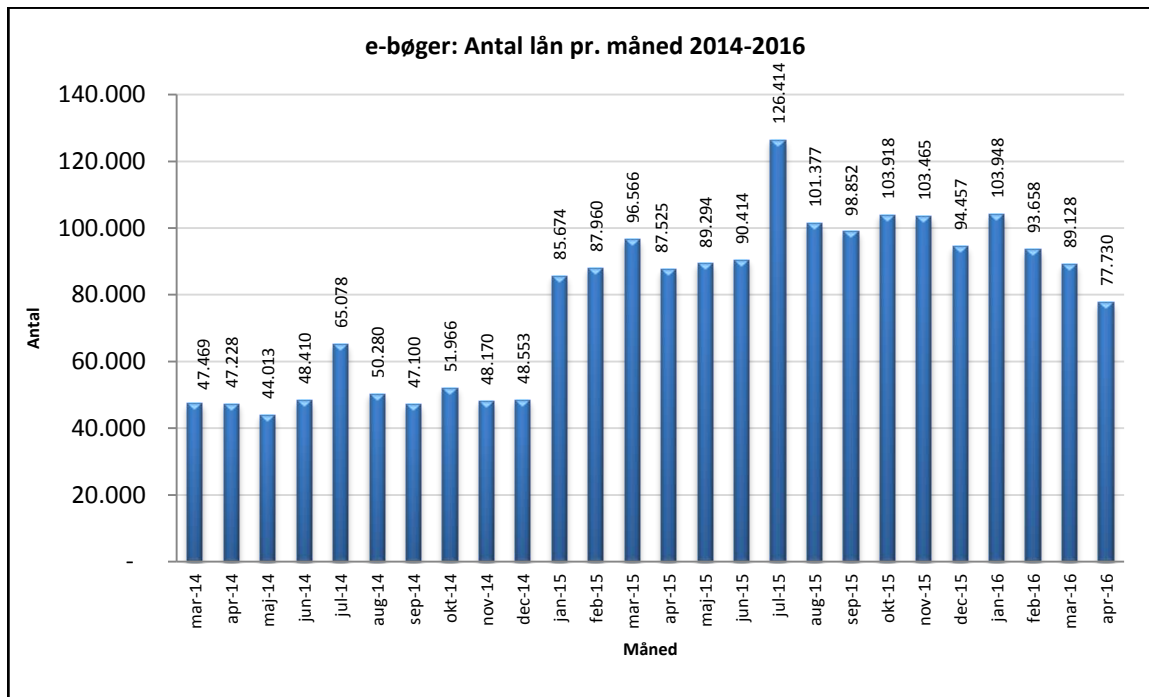

Statistik for anvendelsen af e-bøger, april 2016

Målingerne af antal lån samt unikke brugere indeholder tal for anvendelsen af apps og websitet.

Antal lån /akkumulerede lån fordelt på måneder.

Brugere

Unikke brugere fordelt på måneder.

Antal titler fordelt på måneder.

Note: Antal titler for de enkelte måneder trækkes i starten af den efterfølgende måned. Antal titler for december 2015 er altså trukket pr 05.01.2016, hvilket betyder, at de manglende aftaler for 2016 med flere forlag allerede er afspejlet for i tallet for december. Det antal titler, der reelt var til rådighed i december, var altså højere end angivet i grafen.