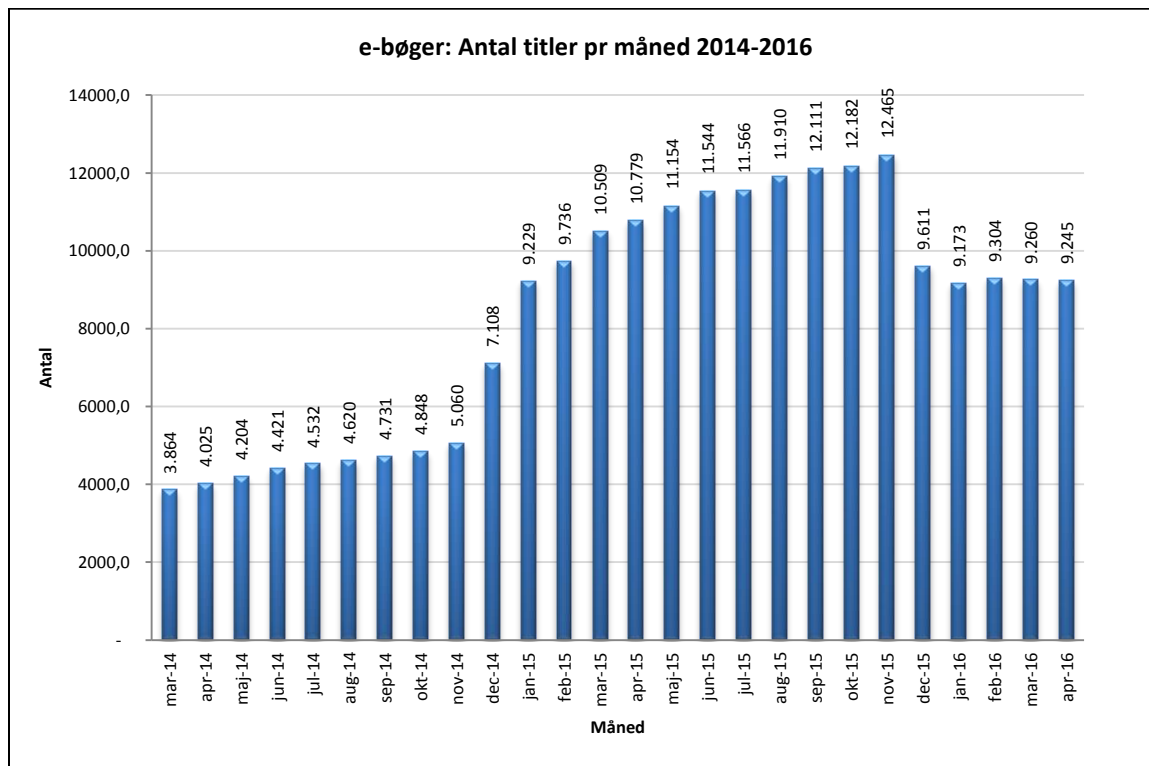

Antal titler fordelt på måneder.

Note: Antal titler for de enkelte måneder trækkes i starten af den efterfølgende måned. Antal titler for december 2015 er altså trukket pr 05.01.2016, hvilket betyder, at de manglende aftaler for 2016 med flere forlag allerede er afspejlet for i tallet for december. Det antal titler, der reelt var til rådighed i december, var altså højere end angivet i grafen.