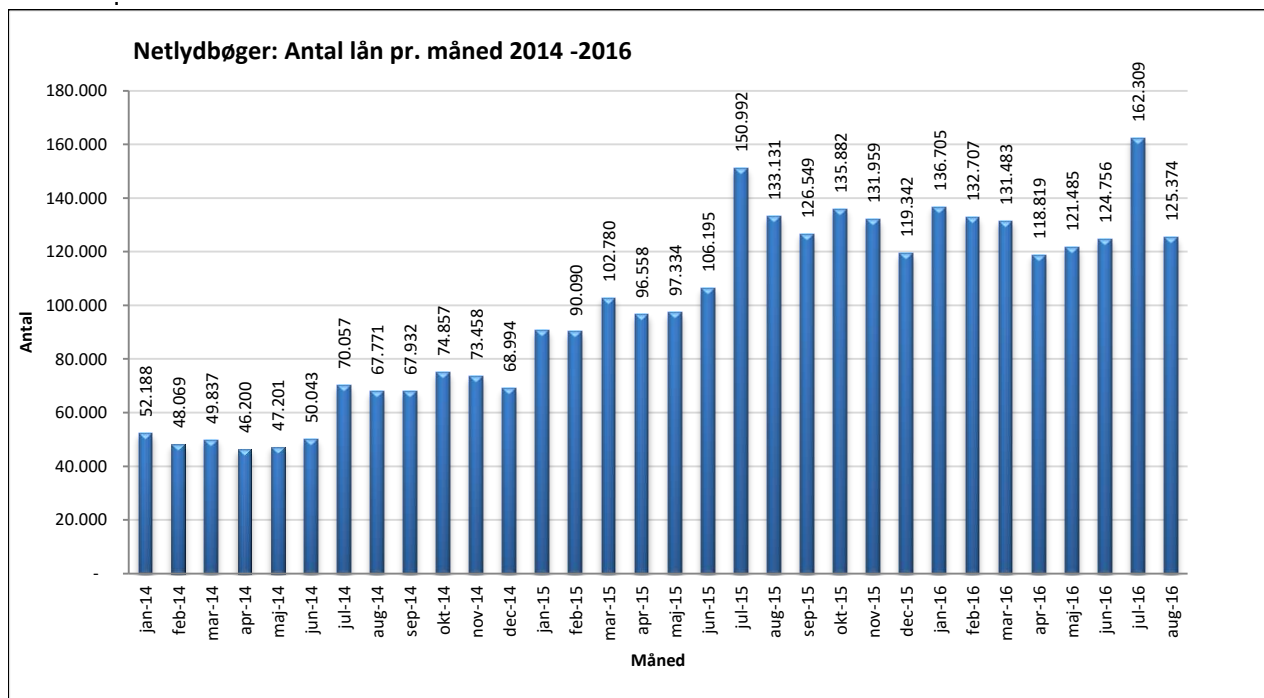

Statistik for anvendelsen af Netlydbøger, august 2016

Målingerne af antal lån samt unikke brugere indeholder tal for anvendelsen af apps og websitet.

Antal lån /akkumulerede lån fordelt på måneder.

Brugere

Unikke brugere fordelt på måneder.

Antal titler fordelt på måneder.

Note: Antal titler for de enkelte måneder trækkes i starten af den efterfølgende måned. Antal titler for december 2015 er altså trukket pr 05.01.2016, hvilket betyder, at de manglende aftaler for 2016 med flere forlag allerede er afspejlet for i tallet for december. Det antal titler, der reelt var til rådighed i december, var altså højere end angivet i grafen.