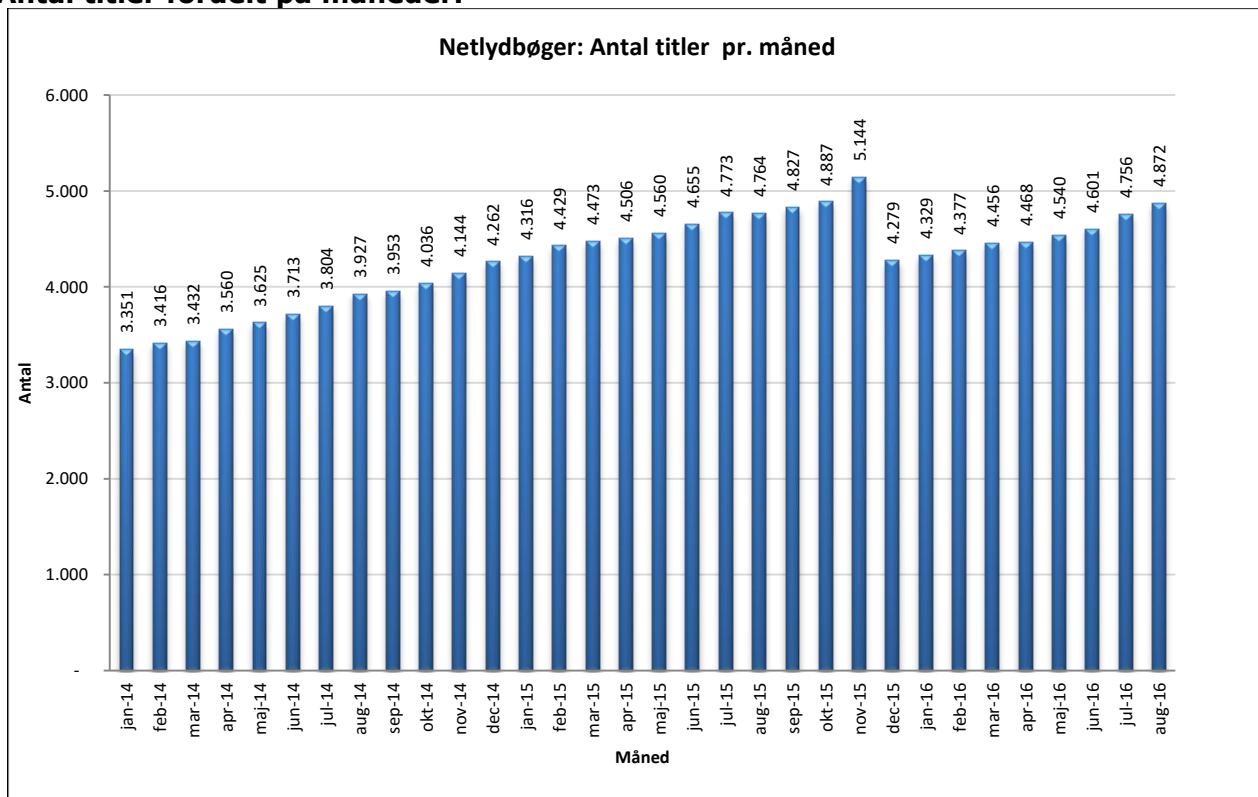

Statistik for anvendelsen af Netlydbøger, august 2016

Målingerne af antal lån samt unikke brugere indeholder tal for anvendelsen af apps og websitet.

Antal lån /akkumulerede lån fordelt på måneder.

Brugere

Unikke brugere fordelt på måneder.

Antal titler fordelt på måneder.

Note: Antal titler for de enkelte måneder trækkes i starten af den efterfølgende måned. Antal titler for december 2015 er altså trukket pr 05.01.2016, hvilket betyder, at de manglende aftaler for 2016 med flere forlag allerede er afspejlet for i tallet for december. Det antal titler, der reelt var til rådighed i december, var altså højere end angivet i grafen.