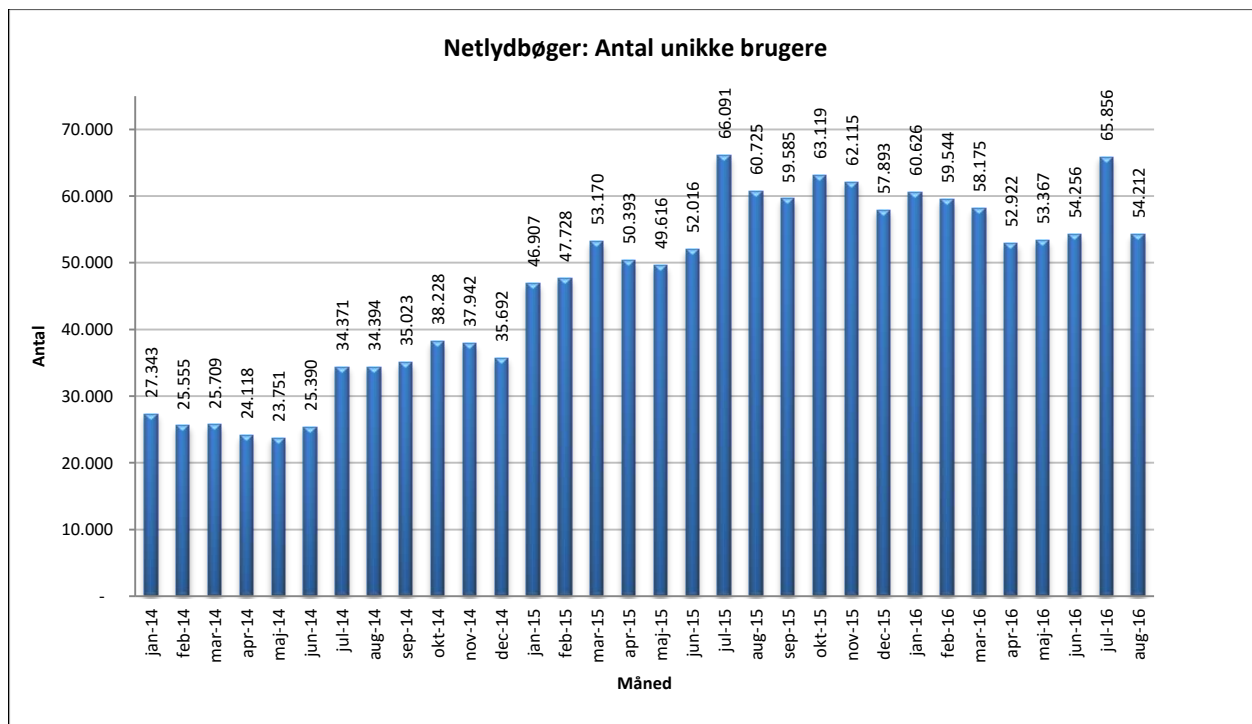

Statistik for anvendelsen af Netlydbøger, august 2016

Målingerne af antal lån samt unikke brugere indeholder tal for anvendelsen af apps og websitet.

Antal lån /akkumulerede lån fordelt på måneder.

Brugere

Unikke brugere fordelt på måneder.

Antal titler fordelt på måneder.

Note: Antal titler for de enkelte måneder trækkes i starten af den efterfølgende måned. Antal titler for december 2015 er altså trukket pr 05.01.2016, hvilket betyder, at de manglende aftaler for 2016 med flere forlag allerede er afspejlet for i tallet for december. Det antal titler, der reelt var til rådighed i december, var altså højere end angivet i grafen.