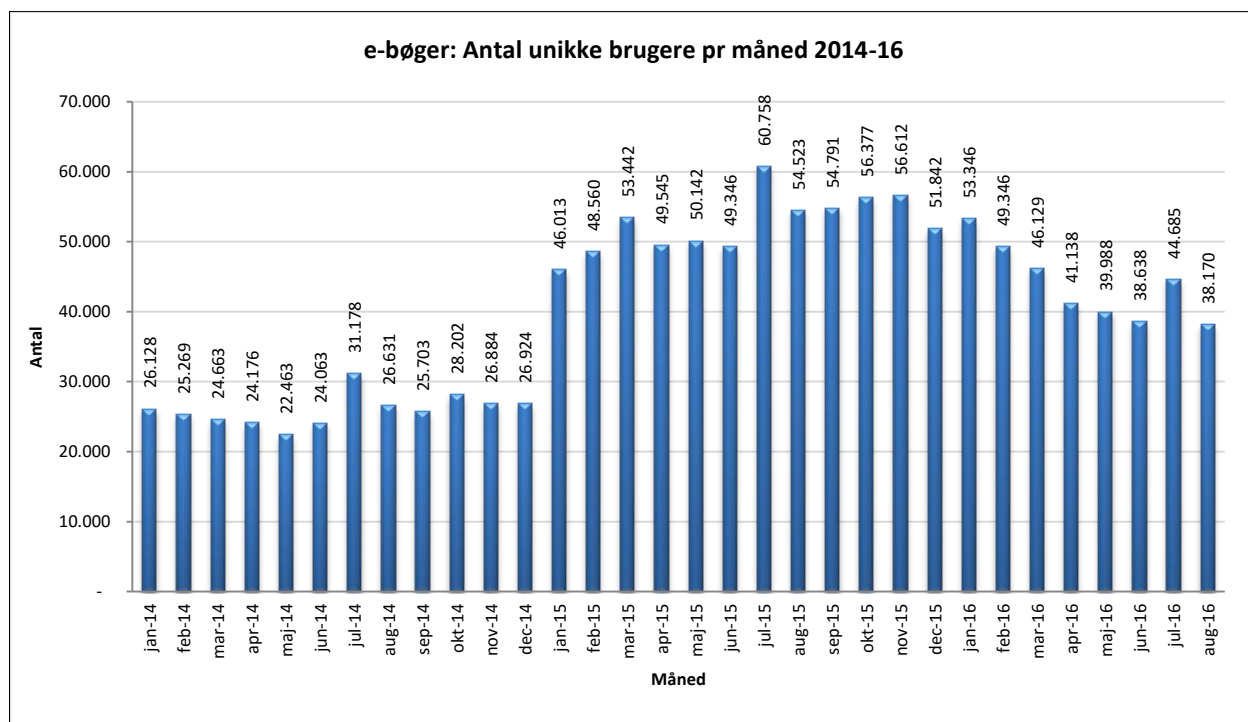

Antal titler fordelt på måneden

Note: Antal titler for de enkelte måneder trækkes i starten af den efterfølgende måned. Antal titler for december 2015 er altså trukket pr 05.01.2016, hvilket betyder, at de manglende aftaler for 2016 med flere forlag allerede er afspejlet for i tallet for december. Det antal titler, der reelt var til rådighed i december, var altså højere end angivet i grafen.