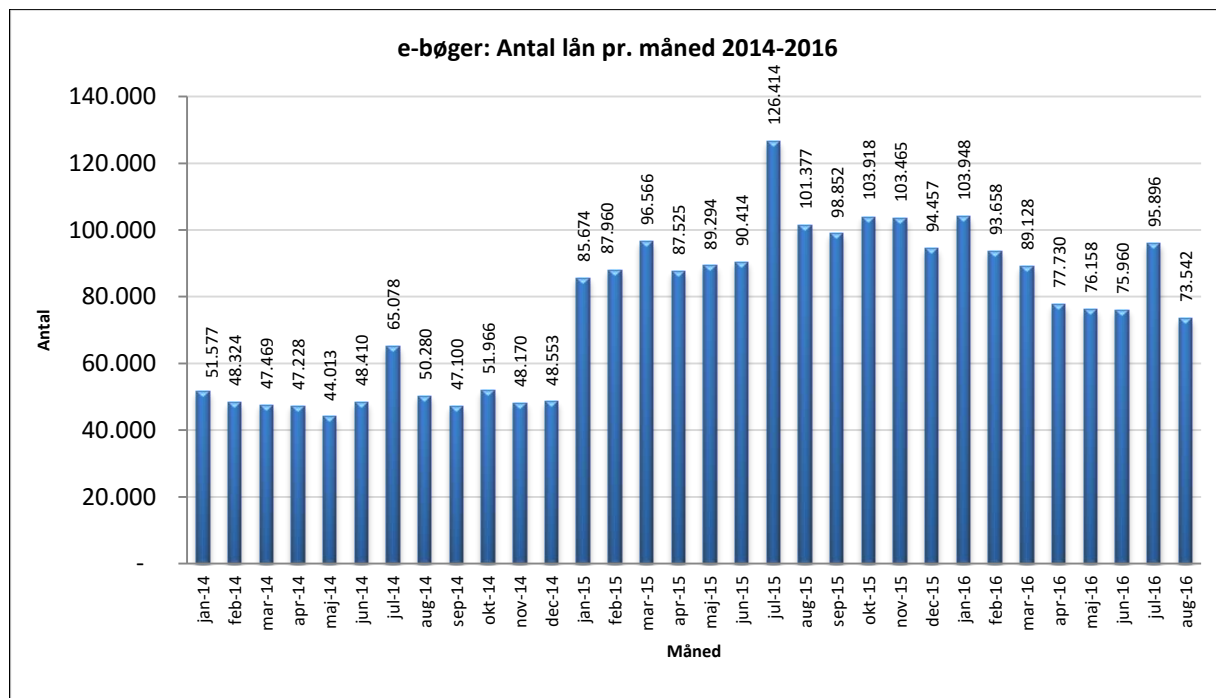

Statistik for anvendelsen af e-bøger, august 2016

Målingerne af antal lån samt unikke brugere indeholder tal for anvendelsen af apps og websitet.

Antal lån /akkumulerede lån fordelt på måneder.