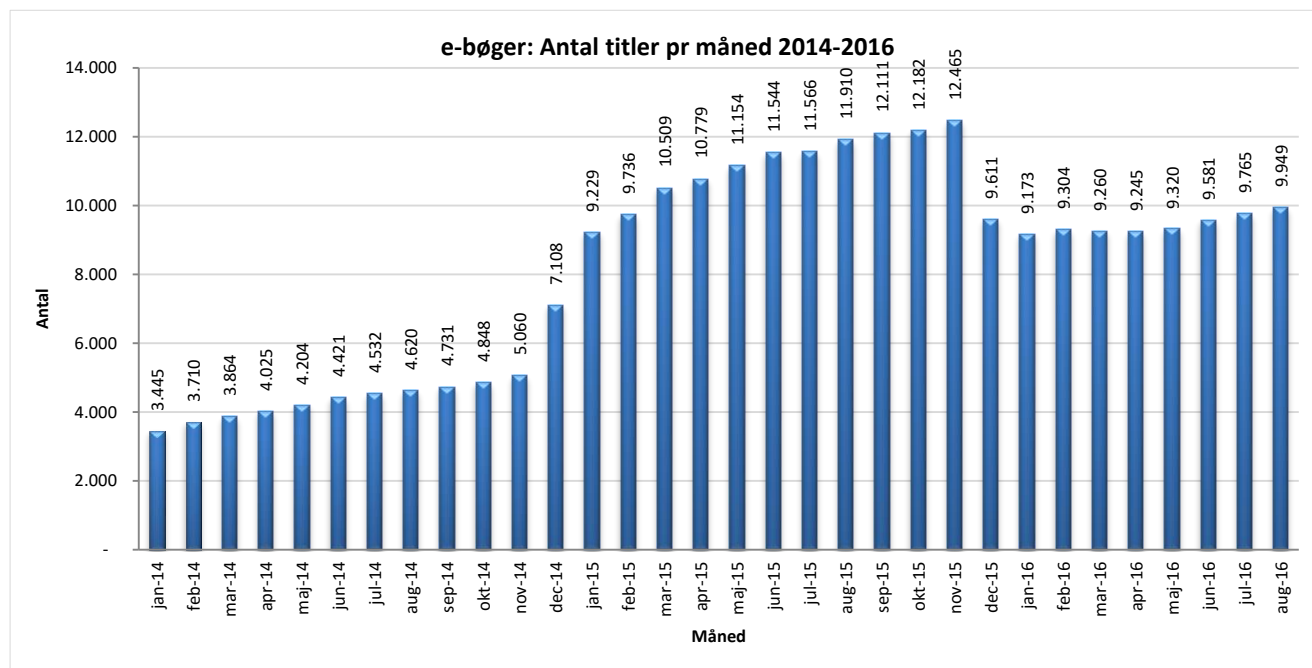

Antal titler fordelt på måneden

Note: Antal titler for de enkelte måneder trækkes i starten af den efterfølgende måned. Antal titler for december 2015 er altså trukket pr 05.01.2016, hvilket betyder, at de manglende aftaler for 2016 med flere forlag allerede er afspejlet for i tallet for december. Det antal titler, der reelt var til rådighed i december, var altså højere end angivet i grafen.