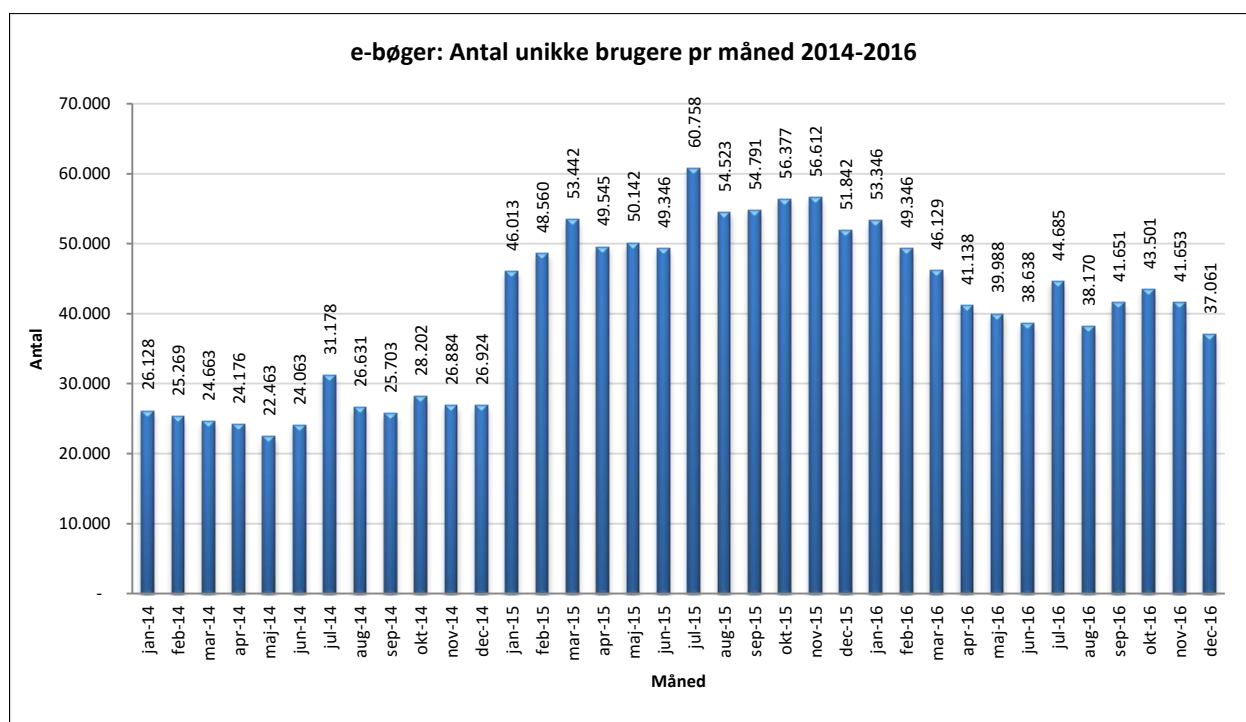

Statistik for anvendelsen af e-bøger, december 2016

Målingerne af antal lån samt unikke brugere indeholder tal for anvendelsen af apps og websitet.

Antal lån /akkumulerede lån fordelt på måneder.

Brugere

Unikke brugere fordelt på måneder.

Antal titler fordelt på måneden

Note: Antal titler for de enkelte måneder trækkes i starten af den efterfølgende måned. Antal titler for december 2015 er altså trukket pr 05.01.2016, hvilket betyder, at de manglende aftaler for 2016 med flere forlag allerede er afspejlet for i tallet for december. Det antal titler, der reelt var til rådighed i december, var altså højere end angivet i grafen.