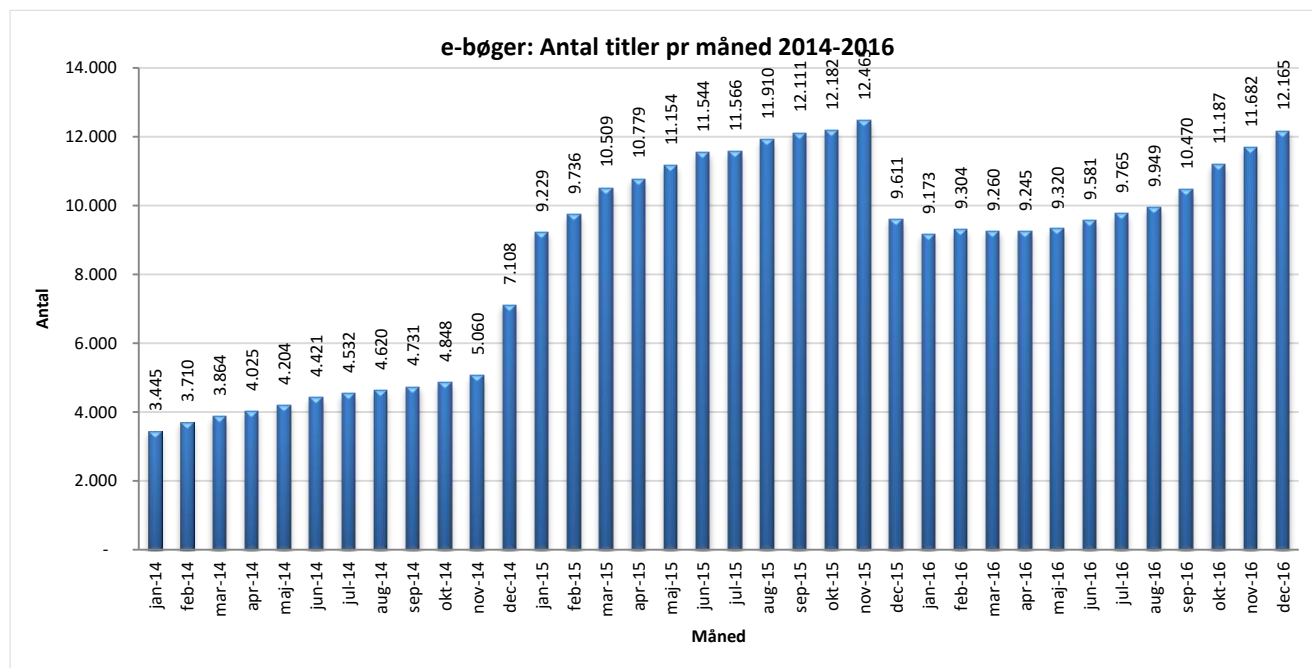

Statistik for anvendelsen af e-bøger, december 2016

Målingerne af antal lån samt unikke brugere indeholder tal for anvendelsen af apps og websitet.

Antal lån /akkumulerede lån fordelt på måneder.

Brugere

Unikke brugere fordelt på måneder.

Antal titler fordelt på måneden

Note: Antal titler for de enkelte måneder trækkes i starten af den efterfølgende måned. Antal titler for december 2015 er altså trukket pr 05.01.2016, hvilket betyder, at de manglende aftaler for 2016 med flere forlag allerede er afspejlet for i tallet for december. Det antal titler, der reelt var til rådighed i december, var altså højere end angivet i grafen.