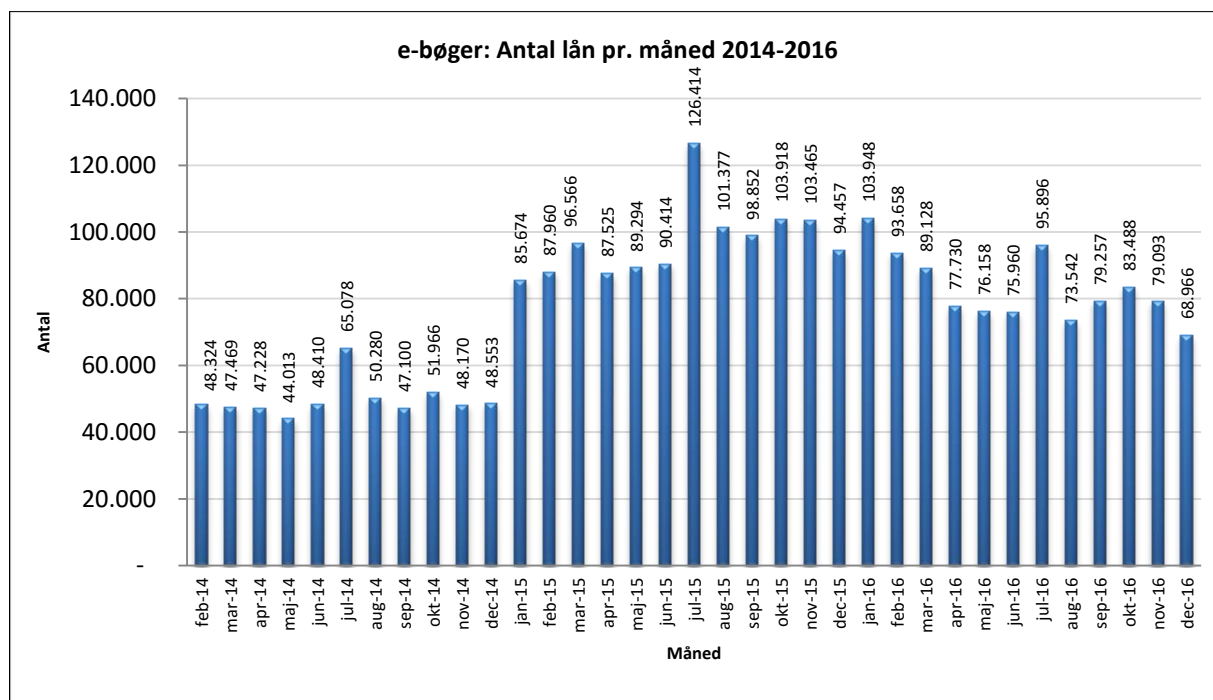

Statistik for anvendelsen af e-bøger, december 2016

Målingerne af antal lån samt unikke brugere indeholder tal for anvendelsen af apps og websitet.

Antal lån /akkumulerede lån fordelt på måneder.

Brugere

Unikke brugere fordelt på måneder.

Antal titler fordelt på måneden

Note: Antal titler for de enkelte måneder trækkes i starten af den efterfølgende måned. Antal titler for december 2015 er altså trukket pr 05.01.2016, hvilket betyder, at de manglende aftaler for 2016 med flere forlag allerede er afspejlet for i tallet for december. Det antal titler, der reelt var til rådighed i december, var altså højere end angivet i grafen.