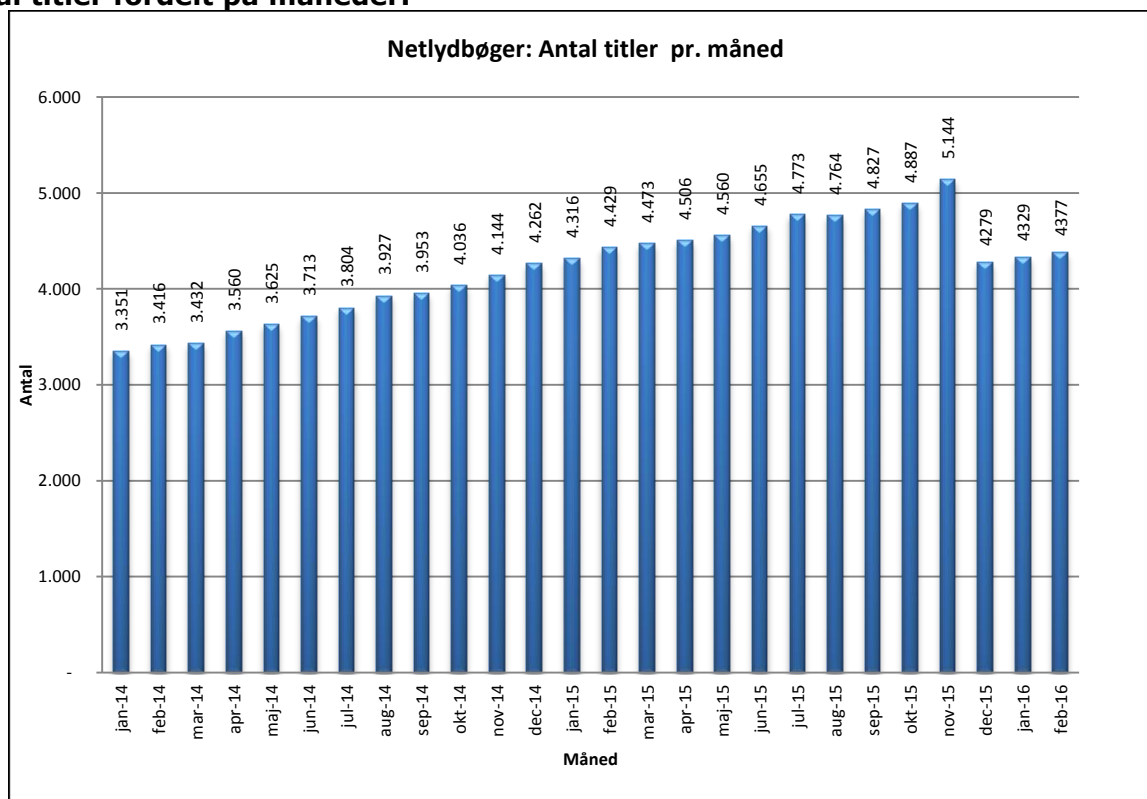

Statistik for anvendelsen af Netlydbøger, Februar 2016

Målingerne af antal lån samt unikke brugere indeholder tal for anvendelsen af apps og websitet.

Antal lån /akkumulerede lån fordelt på måneder.

Brugere

Unikke brugere fordelt på måneder.

Antal titler fordelt på måneder.

Note: Antal titler for de enkelte måneder trækkes i starten af den efterfølgende måned. Antal titler for december 2015 er altså trukket pr 05.01.2016, hvilket betyder, at de manglende aftaler for 2016 med flere forlag allerede er afspejlet for i tallet for december. Det antal titler, der reelt var til rådighed i december, var altså højere end angivet i grafen.