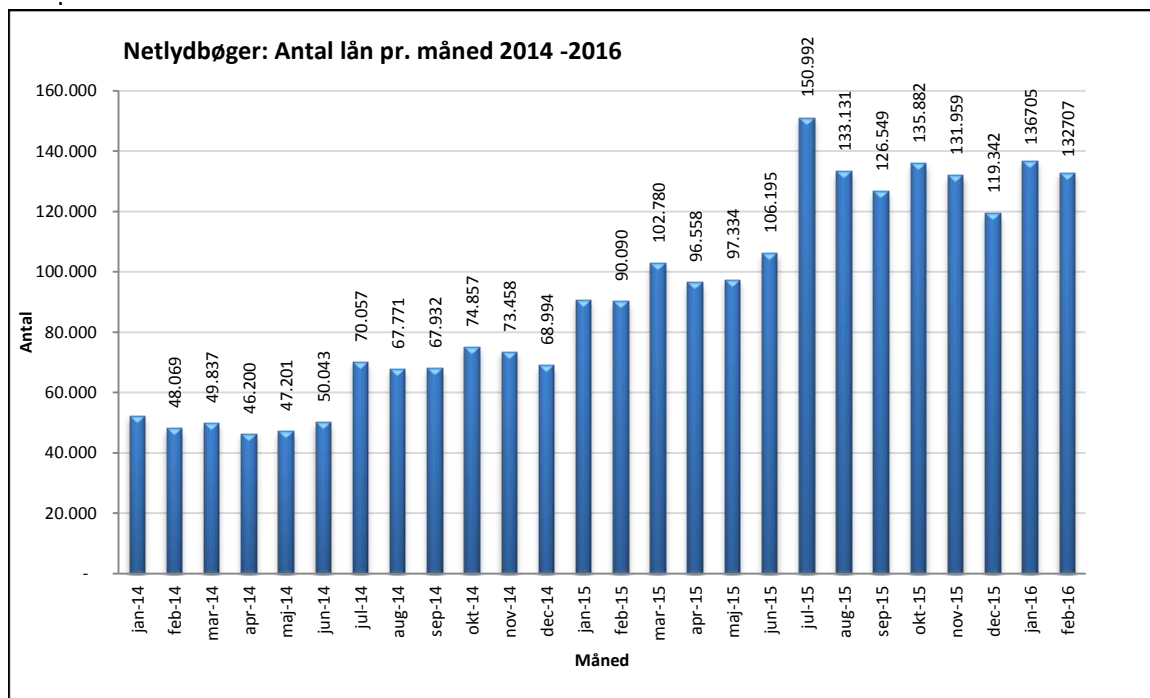

Statistik for anvendelsen af Netlydbøger, Februar 2016

Målingerne af antal lån samt unikke brugere indeholder tal for anvendelsen af apps og websitet.

Antal lån /akkumulerede lån fordelt på måneder.

Brugere

Unikke brugere fordelt på måneder.

Antal titler fordelt på måneder.

Note: Antal titler for de enkelte måneder trækkes i starten af den efterfølgende måned. Antal titler for december 2015 er altså trukket pr 05.01.2016, hvilket betyder, at de manglende aftaler for 2016 med flere forlag allerede er afspejlet for i tallet for december. Det antal titler, der reelt var til rådighed i december, var altså højere end angivet i grafen.