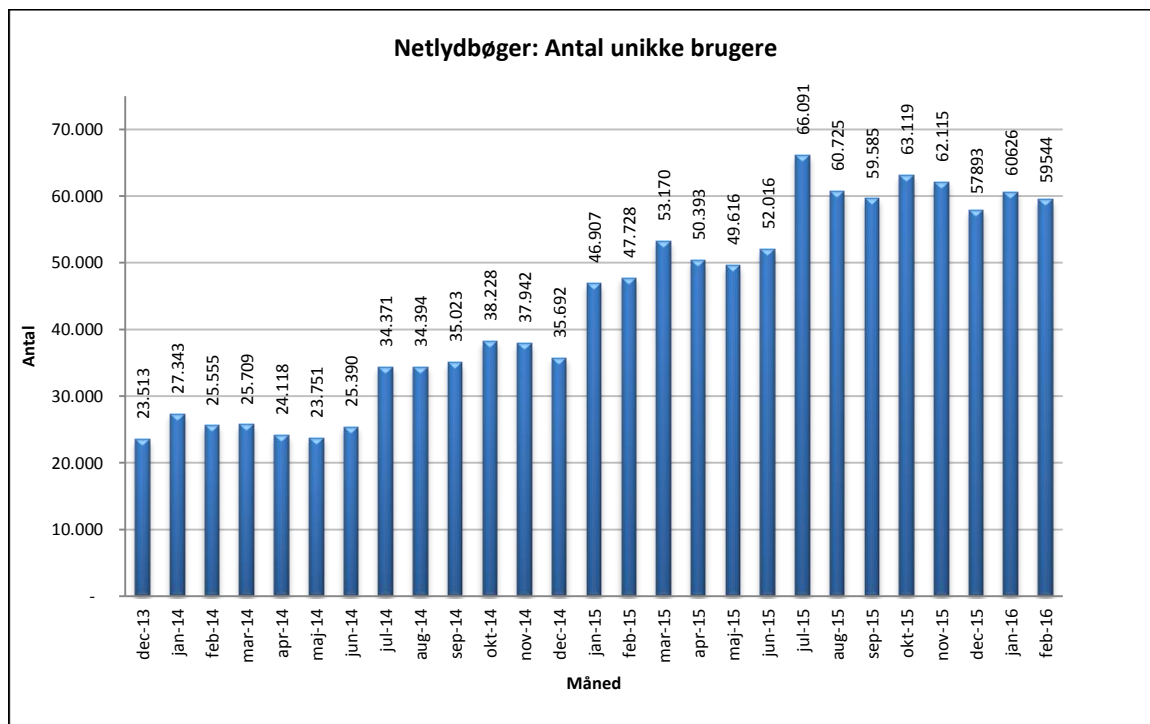

Statistik for anvendelsen af Netlydbøger, Februar 2016

Målingerne af antal lån samt unikke brugere indeholder tal for anvendelsen af apps og websitet.

Antal lån /akkumulerede lån fordelt på måneder.

Brugere

Unikke brugere fordelt på måneder.

Antal titler fordelt på måneder.

Note: Antal titler for de enkelte måneder trækkes i starten af den efterfølgende måned. Antal titler for december 2015 er altså trukket pr 05.01.2016, hvilket betyder, at de manglende aftaler for 2016 med flere forlag allerede er afspejlet for i tallet for december. Det antal titler, der reelt var til rådighed i december, var altså højere end angivet i grafen.