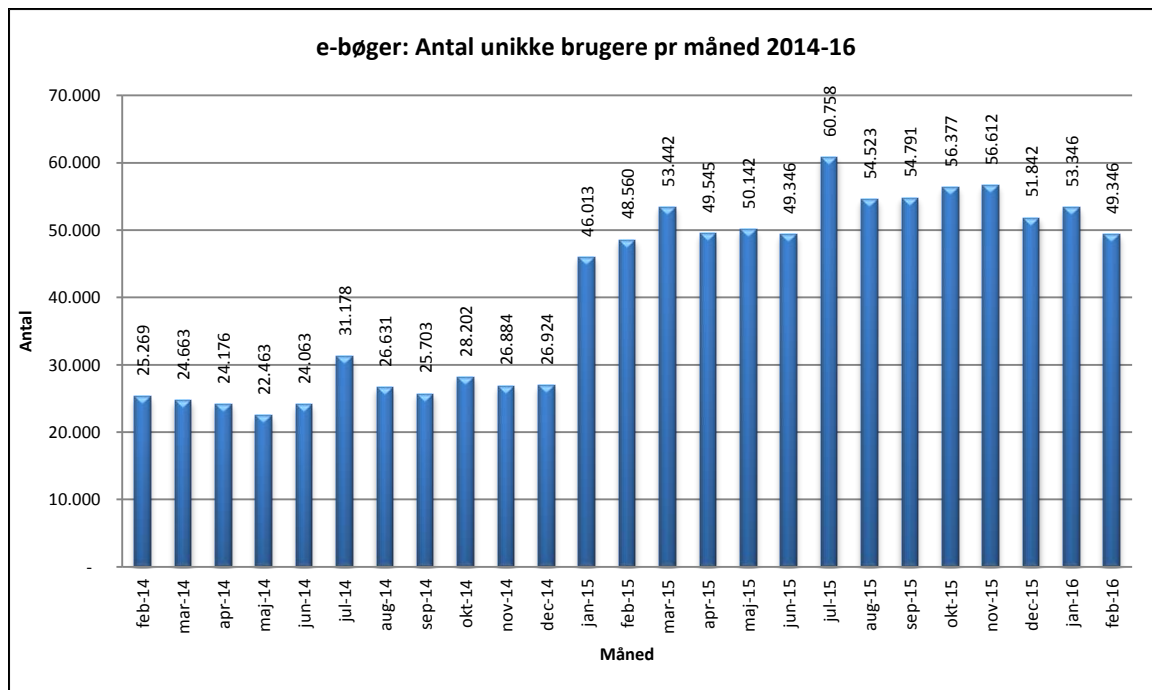

Statistik for anvendelsen af e-bøger, Februar 2016

Målingerne af antal lån samt unikke brugere indeholder tal for anvendelsen af apps og websitet.

Antal lån /akkumulerede lån fordelt på måneder.

Brugere

Unikke brugere fordelt på måneder.

Antal titler fordelt på måneder.

Note: Antal titler for de enkelte måneder trækkes i starten af den efterfølgende måned. Antal titler for december 2015 er altså trukket pr 05.01.2016, hvilket betyder, at de manglende aftaler for 2016 med flere forlag allerede er afspejlet for i tallet for december. Det antal titler, der reelt var til rådighed i december, var altså højere end angivet i grafen.