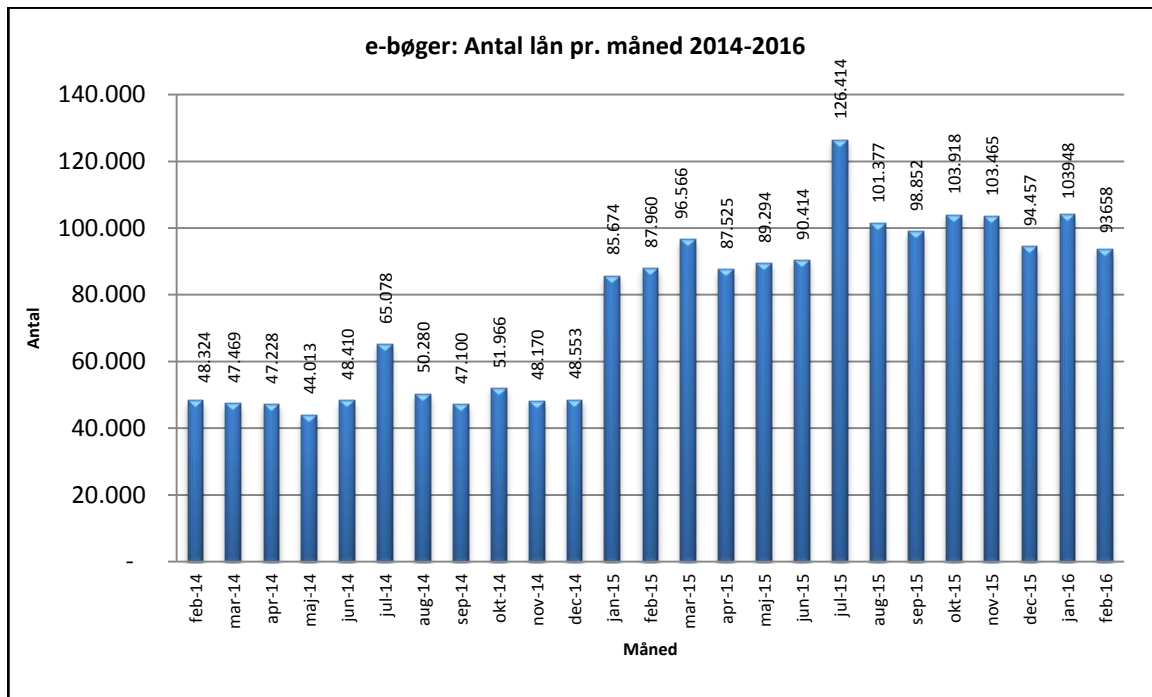

Statistik for anvendelsen af e-bøger, Februar 2016

Målingerne af antal lån samt unikke brugere indeholder tal for anvendelsen af apps og websitet.

Antal lån /akkumulerede lån fordelt på måneder.

Brugere

Unikke brugere fordelt på måneder.

Antal titler fordelt på måneder.

Note: Antal titler for de enkelte måneder trækkes i starten af den efterfølgende måned. Antal titler for december 2015 er altså trukket pr 05.01.2016, hvilket betyder, at de manglende aftaler for 2016 med flere forlag allerede er afspejlet for i tallet for december. Det antal titler, der reelt var til rådighed i december, var altså højere end angivet i grafen.