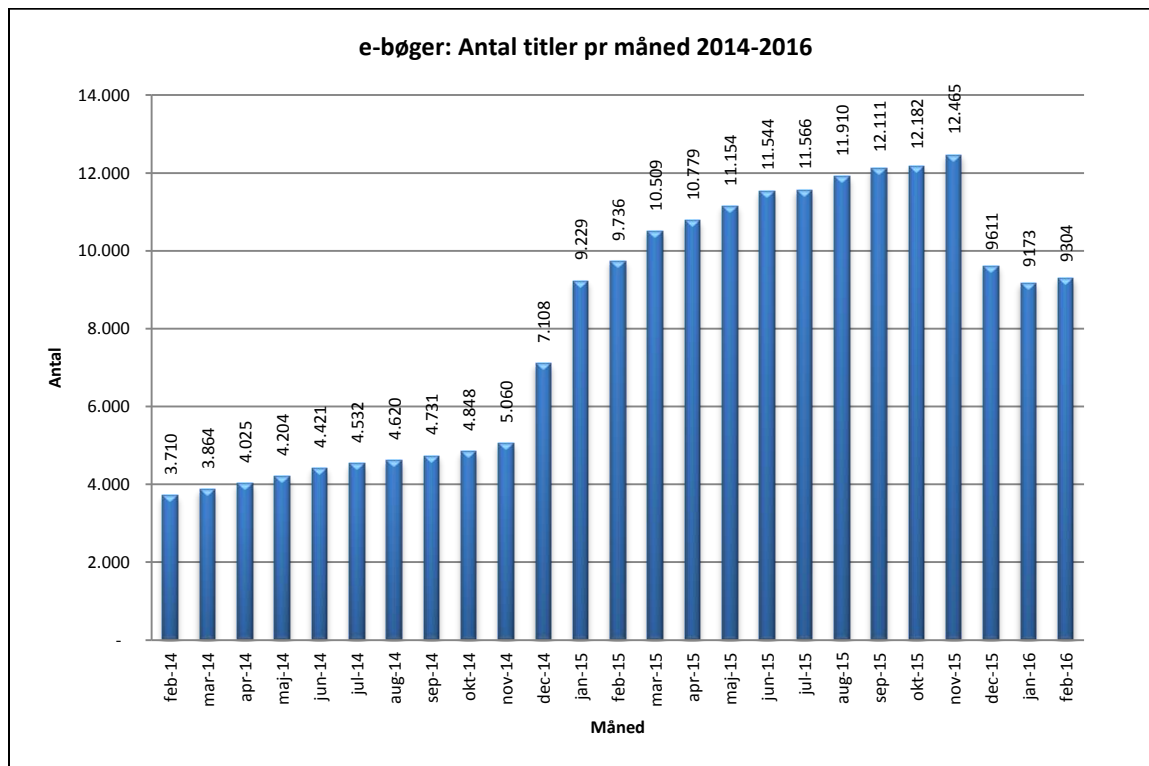

Antal titler fordelt på måneder.

Note: Antal titler for de enkelte måneder trækkes i starten af den efterfølgende måned. Antal titler for december 2015 er altså trukket pr 05.01.2016, hvilket betyder, at de manglende aftaler for 2016 med flere forlag allerede er afspejlet for i tallet for december. Det antal titler, der reelt var til rådighed i december, var altså højere end angivet i grafen.