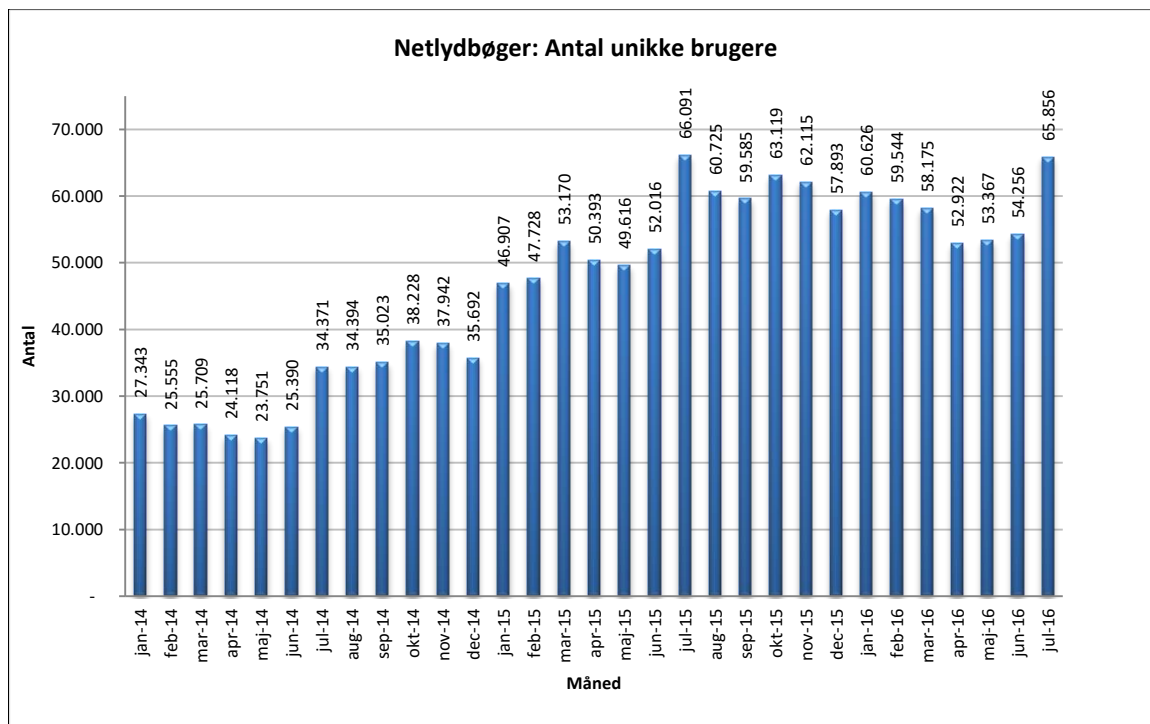

Statistik for anvendelsen af Netlydbøger, juli 2016

Målingerne af antal lån samt unikke brugere indeholder tal for anvendelsen af apps og websitet.

Antal lån /akkumulerede lån fordelt på måneder.

Brugere

Unikke brugere fordelt på måneder.

Antal titler fordelt på måneder.

Note: Antal titler for de enkelte måneder trækkes i starten af den efterfølgende måned. Antal titler for december 2015 er altså trukket pr 05.01.2016, hvilket betyder, at de manglende aftaler for 2016 med flere forlag allerede er afspejlet for i tallet for december. Det antal titler, der reelt var til rådighed i december, var altså højere end angivet i grafen.