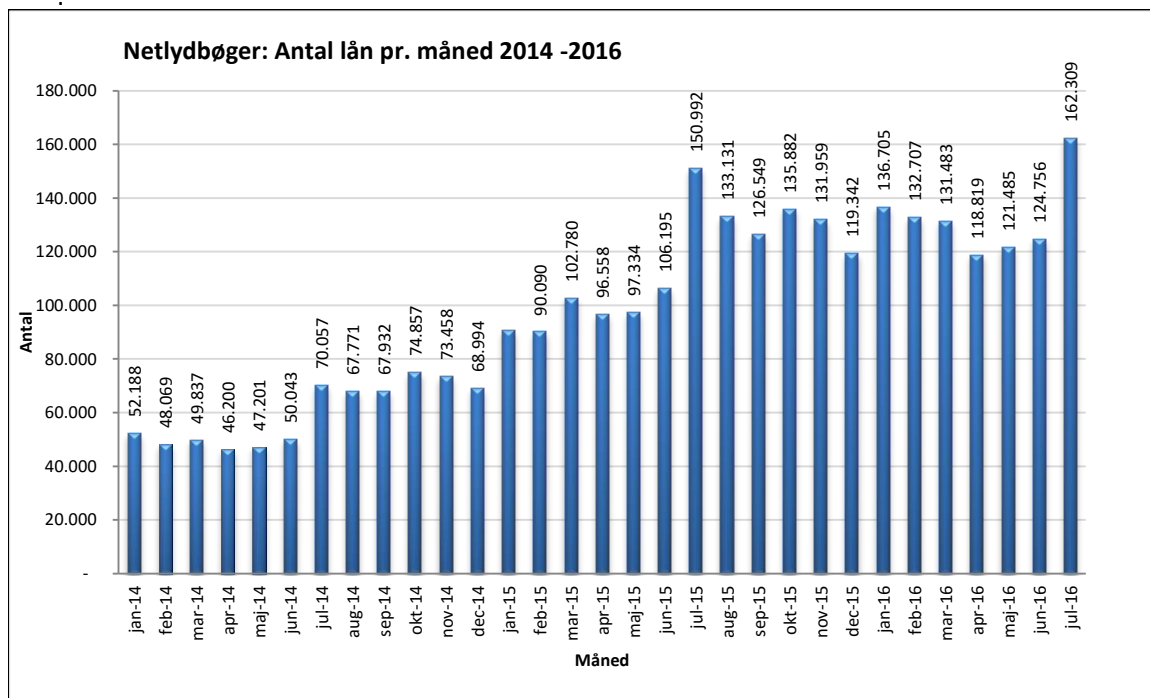

Statistik for anvendelsen af Netlydbøger, juli 2016

Målingerne af antal lån samt unikke brugere indeholder tal for anvendelsen af apps og websitet.

Antal lån /akkumulerede lån fordelt på måneder.

Brugere

Unikke brugere fordelt på måneder.

Antal titler fordelt på måneder.

Note: Antal titler for de enkelte måneder trækkes i starten af den efterfølgende måned. Antal titler for december 2015 er altså trukket pr 05.01.2016, hvilket betyder, at de manglende aftaler for 2016 med flere forlag allerede er afspejlet for i tallet for december. Det antal titler, der reelt var til rådighed i december, var altså højere end angivet i grafen.