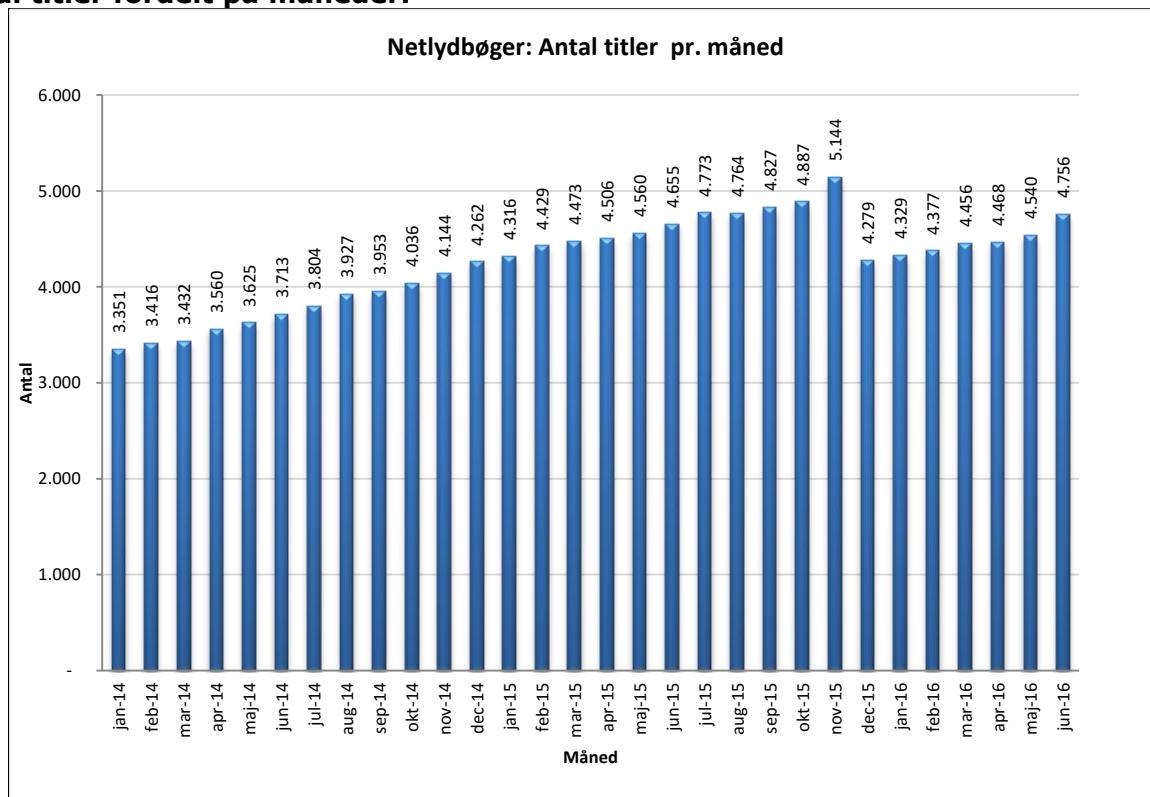

Statistik for anvendelsen af Netlydbøger, juli 2016

Målingerne af antal lån samt unikke brugere indeholder tal for anvendelsen af apps og websitet.

Antal lån /akkumulerede lån fordelt på måneder.

Brugere

Unikke brugere fordelt på måneder.

Antal titler fordelt på måneder.

Note: Antal titler for de enkelte måneder trækkes i starten af den efterfølgende måned. Antal titler for december 2015 er altså trukket pr 05.01.2016, hvilket betyder, at de manglende aftaler for 2016 med flere forlag allerede er afspejlet for i tallet for december. Det antal titler, der reelt var til rådighed i december, var altså højere end angivet i grafen.