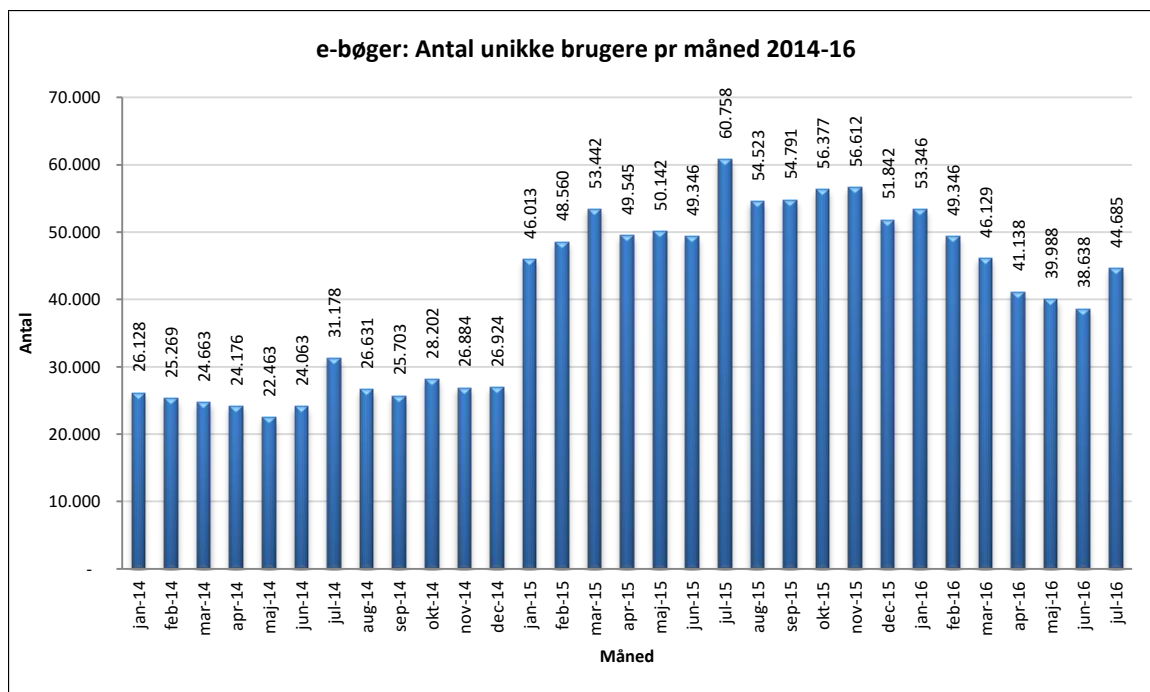

Statistik for anvendelsen af e-bøger, juli 2016

Målingerne af antal lån samt unikke brugere indeholder tal for anvendelsen af apps og websitet.

Antal lån /akkumulerede lån fordelt på måneder.

Brugere

Unikke brugere fordelt på måneder.

Antal titler fordelt på måneden

Note: Antal titler for de enkelte måneder trækkes i starten af den efterfølgende måned. Antal titler for december 2015 er altså trukket pr 05.01.2016, hvilket betyder, at de manglende aftaler for 2016 med flere forlag allerede er afspejlet for i tallet for december. Det antal titler, der reelt var til rådighed i december, var altså højere end angivet i grafen.