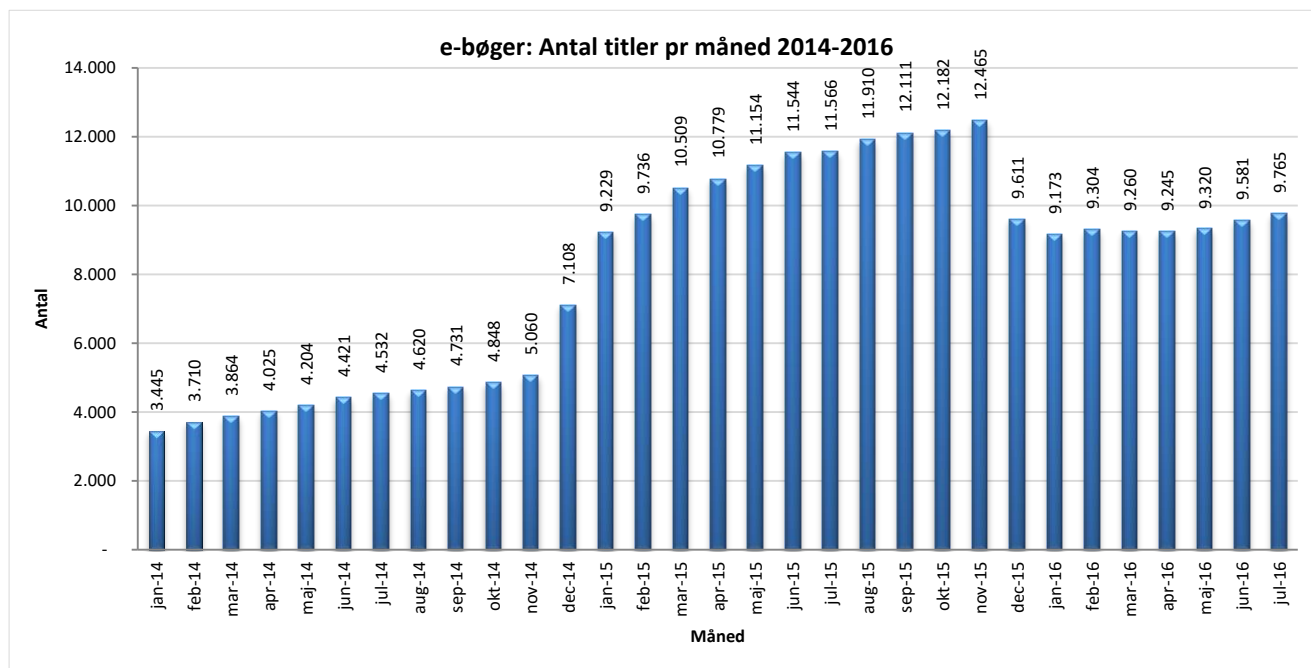

Antal titler fordelt på måneden

Note: Antal titler for de enkelte måneder trækkes i starten af den efterfølgende måned. Antal titler for december 2015 er altså trukket pr 05.01.2016, hvilket betyder, at de manglende aftaler for 2016 med flere forlag allerede er afspejlet for i tallet for december. Det antal titler, der reelt var til rådighed i december, var altså højere end angivet i grafen.