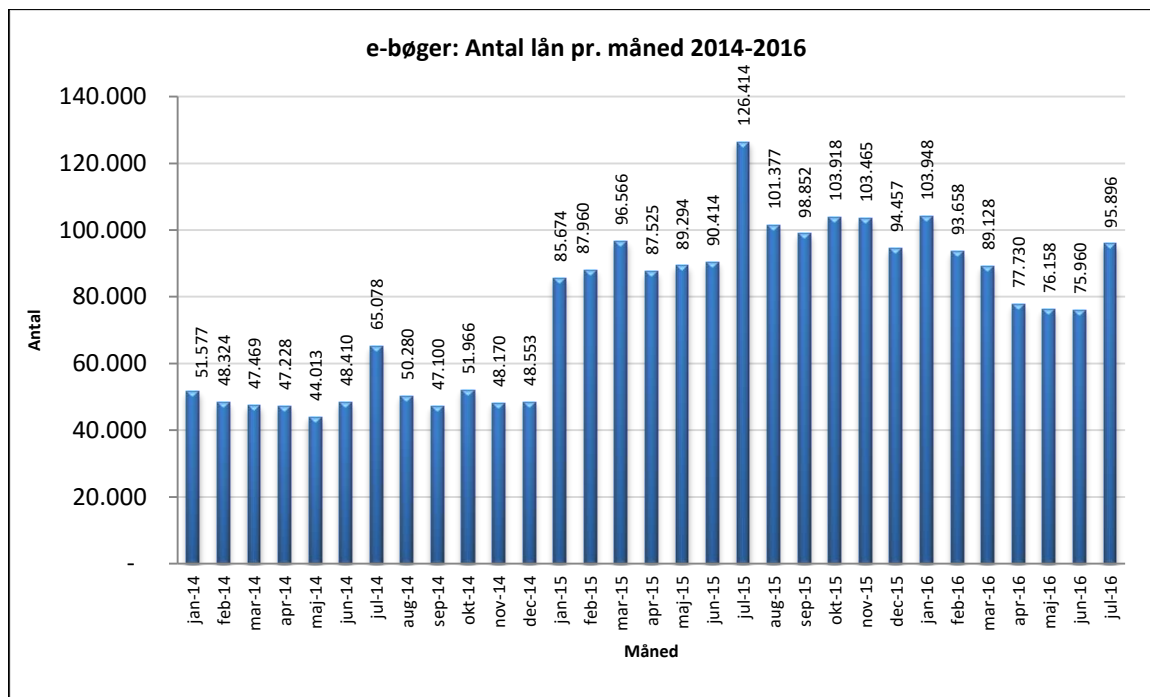

Statistik for anvendelsen af e-bøger, juli 2016

Målingerne af antal lån samt unikke brugere indeholder tal for anvendelsen af apps og websitet.

Antal lån /akkumulerede lån fordelt på måneder.