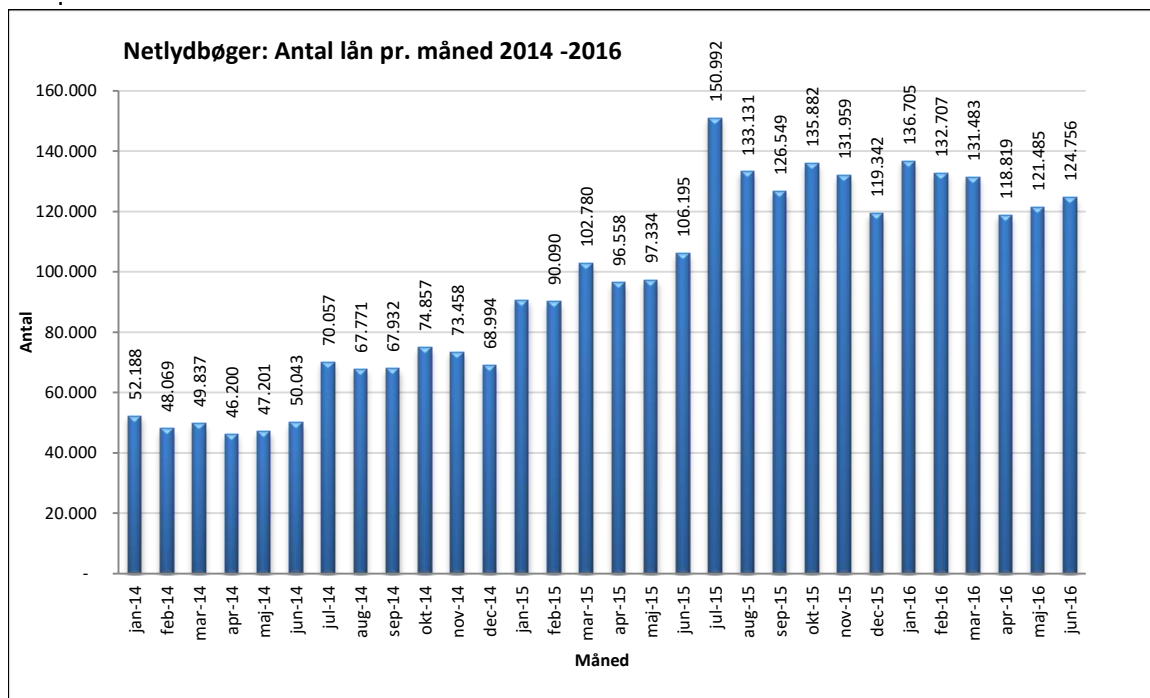

Statistik for anvendelsen af Netlydbøger, juni 2016

Målingerne af antal lån samt unikke brugere indeholder tal for anvendelsen af apps og websitet.

Antal lån /akkumulerede lån fordelt på måneder.

Brugere

Unikke brugere fordelt på måneder.

Antal titler fordelt på måneder.

Note: Antal titler for de enkelte måneder trækkes i starten af den efterfølgende måned. Antal titler for december 2015 er altså trukket pr 05.01.2016, hvilket betyder, at de manglende aftaler for 2016 med flere forlag allerede er afspejlet for i tallet for december. Det antal titler, der reelt var til rådighed i december, var altså højere end angivet i grafen.