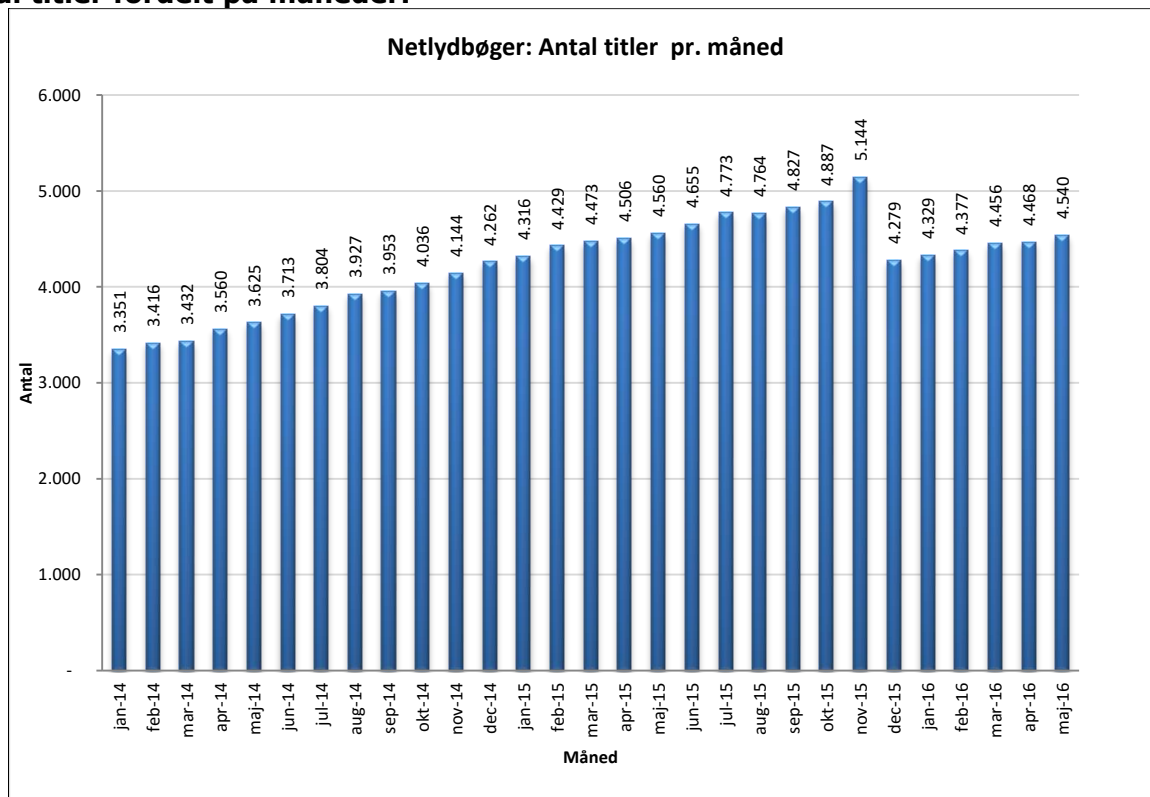

Statistik for anvendelsen af Netlydbøger, juni 2016

Målingerne af antal lån samt unikke brugere indeholder tal for anvendelsen af apps og websitet.

Antal lån /akkumulerede lån fordelt på måneder.

Brugere

Unikke brugere fordelt på måneder.

Antal titler fordelt på måneder.

Note: Antal titler for de enkelte måneder trækkes i starten af den efterfølgende måned. Antal titler for december 2015 er altså trukket pr 05.01.2016, hvilket betyder, at de manglende aftaler for 2016 med flere forlag allerede er afspejlet for i tallet for december. Det antal titler, der reelt var til rådighed i december, var altså højere end angivet i grafen.