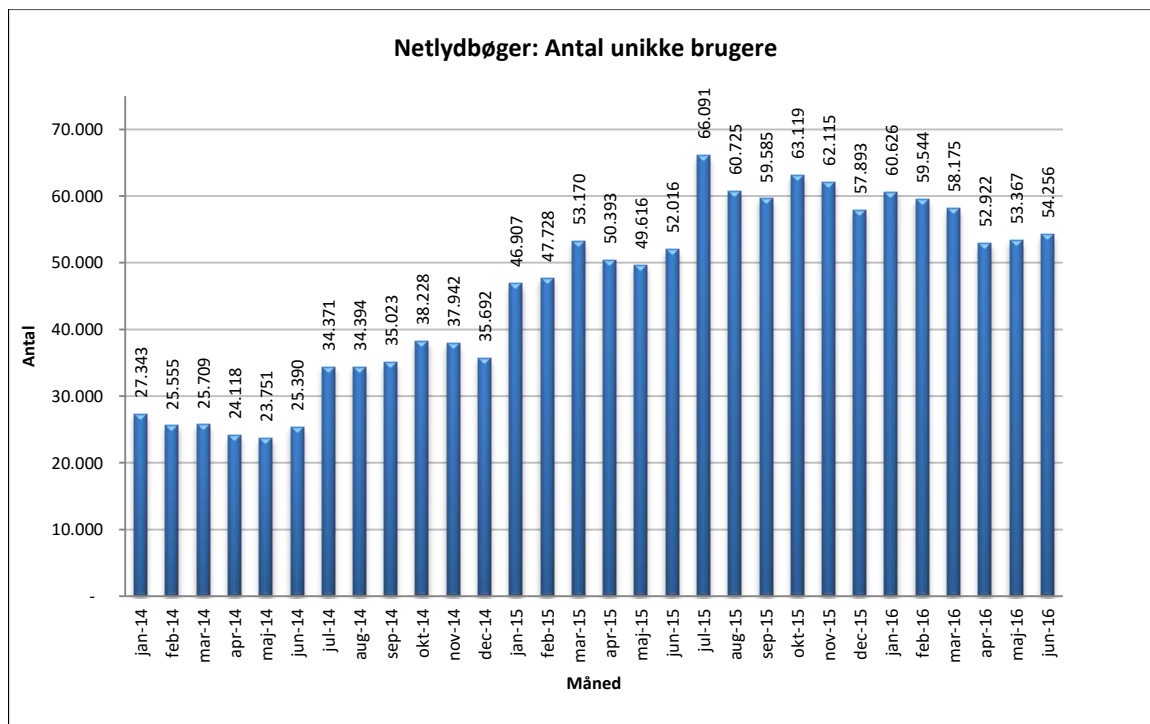

Statistik for anvendelsen af Netlydbøger, juni 2016

Målingerne af antal lån samt unikke brugere indeholder tal for anvendelsen af apps og websitet.

Antal lån /akkumulerede lån fordelt på måneder.

Brugere

Unikke brugere fordelt på måneder.

Antal titler fordelt på måneder.

Note: Antal titler for de enkelte måneder trækkes i starten af den efterfølgende måned. Antal titler for december 2015 er altså trukket pr 05.01.2016, hvilket betyder, at de manglende aftaler for 2016 med flere forlag allerede er afspejlet for i tallet for december. Det antal titler, der reelt var til rådighed i december, var altså højere end angivet i grafen.