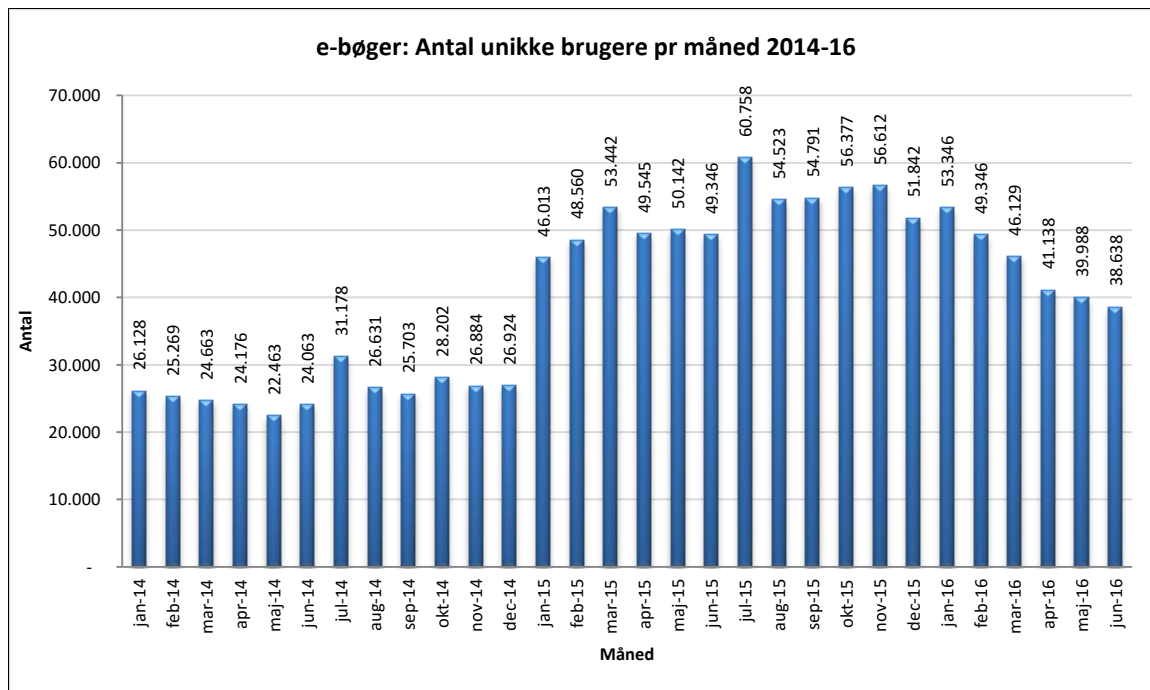

Brugere

Unikke brugere fordelt på måneder.