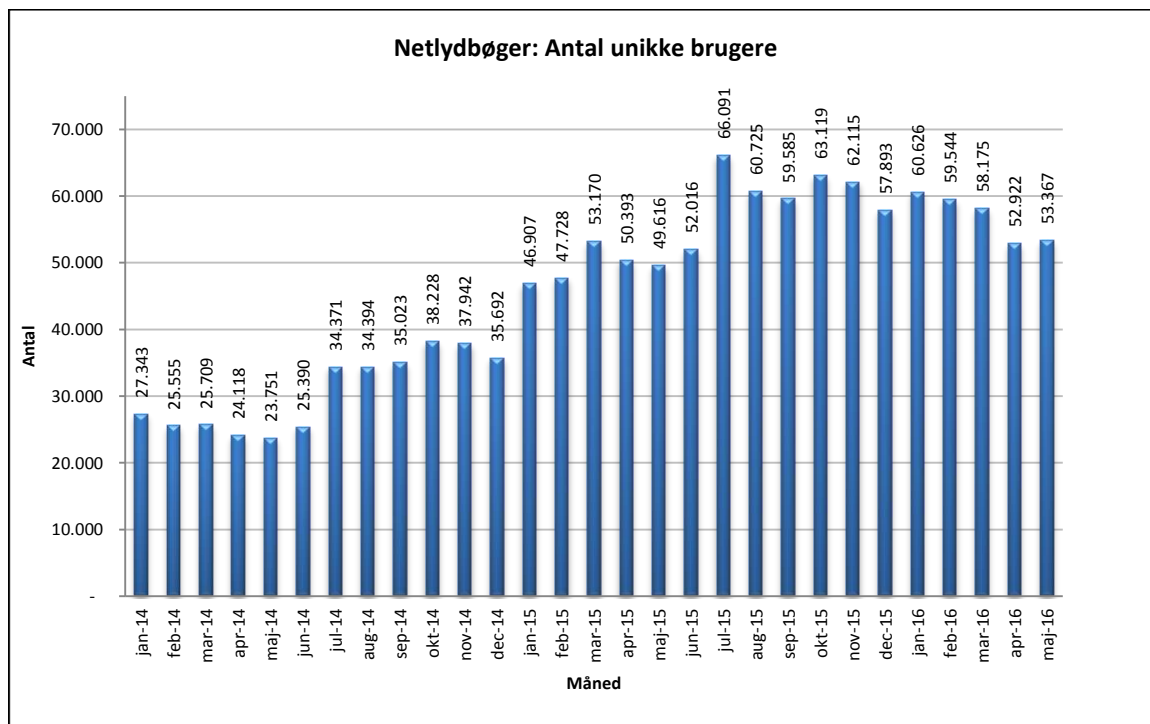

Brugere

Unikke brugere fordelt på måneder.