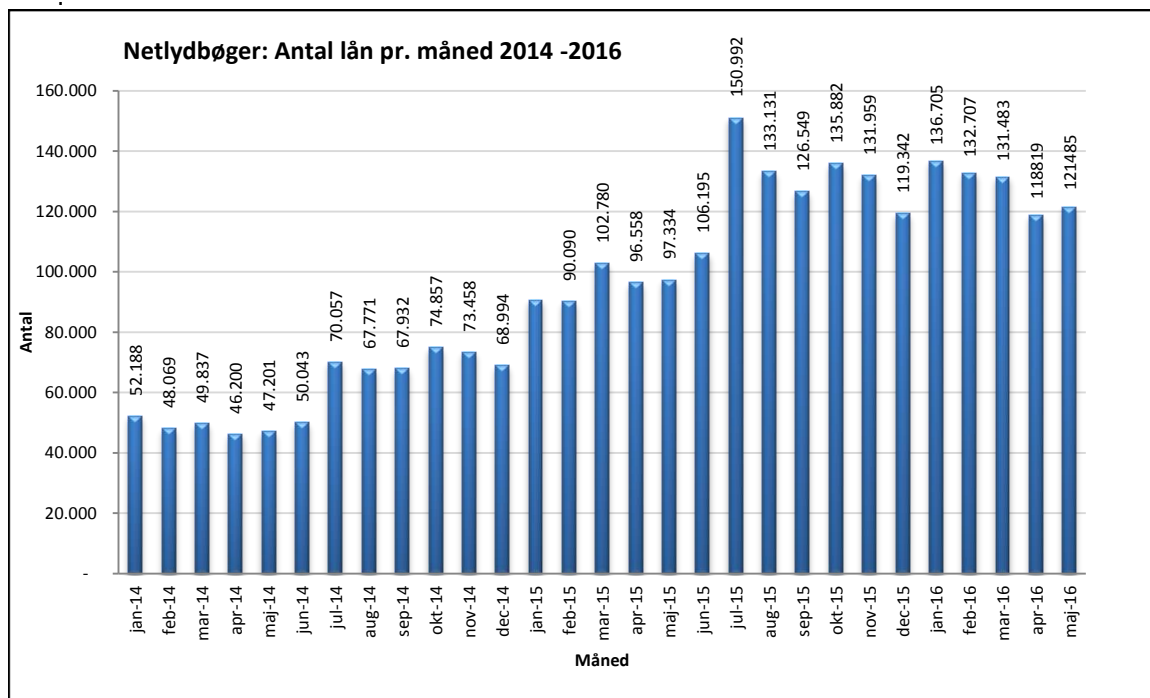

## Statistik for anvendelsen af Netlydbøger, maj 2016

Målingerne af antal lån samt unikke brugere indeholder tal for anvendelsen af apps og websitet.

### Antal lån /akkumulerede lån fordelt på måneder.