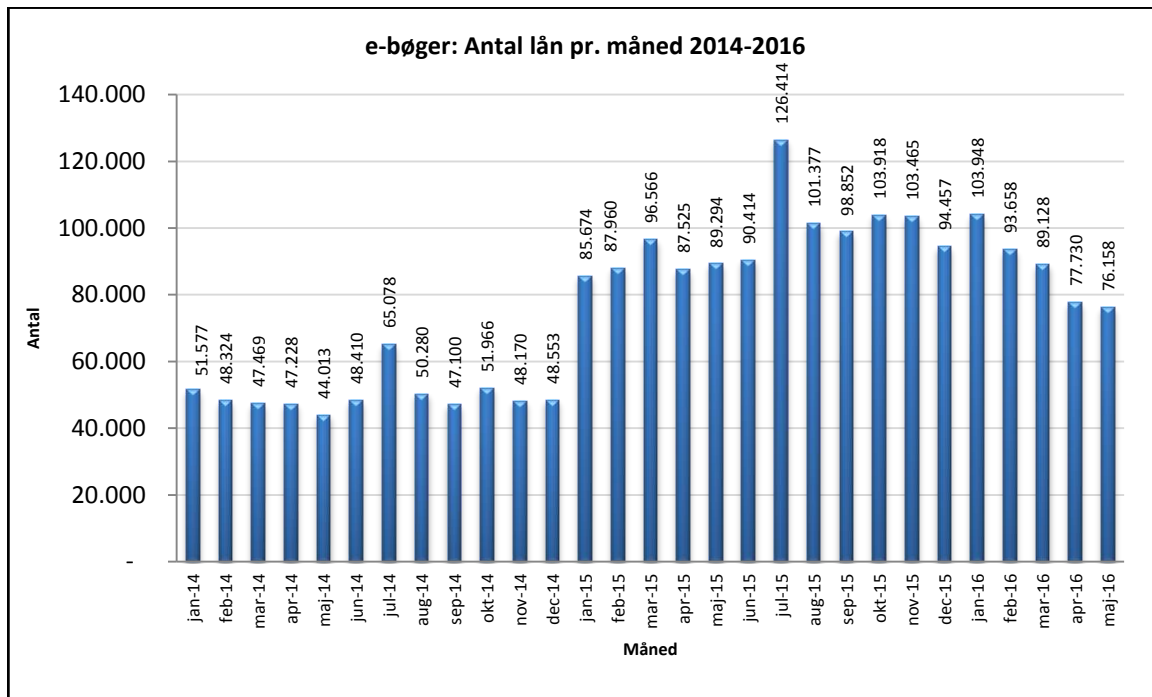

## Statistik for anvendelsen af e-bøger, maj 2016

Målingerne af antal lån samt unikke brugere indeholder tal for anvendelsen af apps og websitet.

### Antal lån /akkumulerede lån fordelt på måneder.