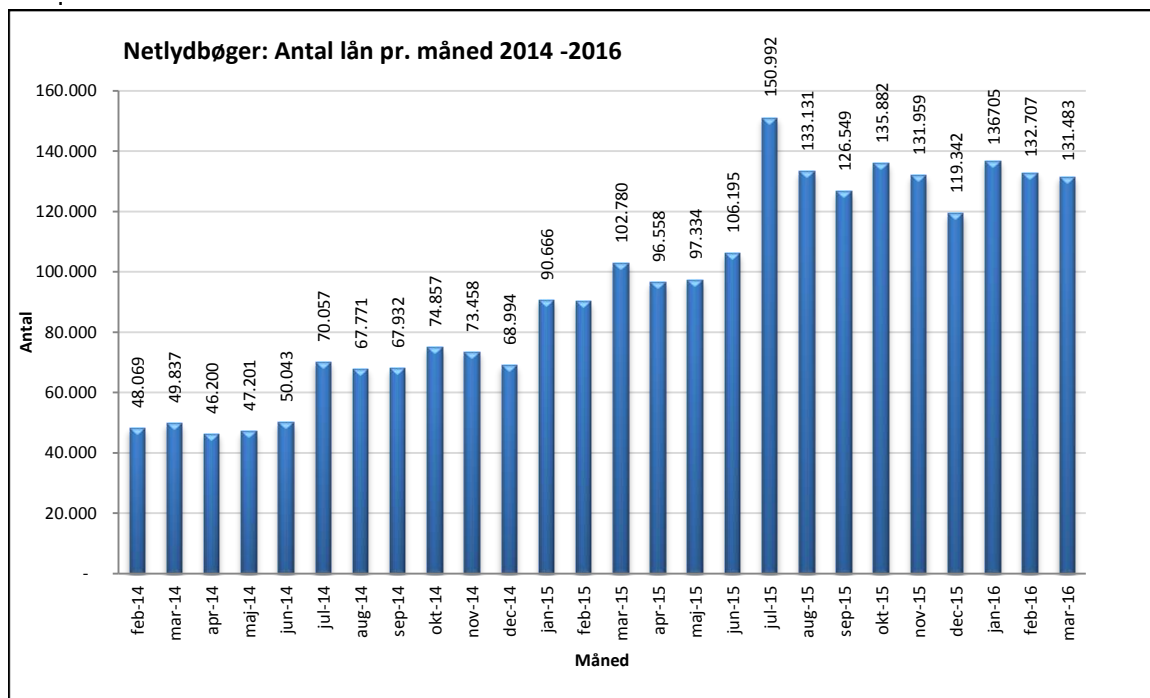

Statistik for anvendelsen af Netlydbøger, marts 2016

Målingerne af antal lån samt unikke brugere indeholder tal for anvendelsen af apps og websitet.

Antal lån /akkumulerede lån fordelt på måneder.

Brugere

Unikke brugere fordelt på måneder.

Antal titler fordelt på måneder.

Note: Antal titler for de enkelte måneder trækkes i starten af den efterfølgende måned. Antal titler for december 2015 er altså trukket pr 05.01.2016, hvilket betyder, at de manglende aftaler for 2016 med flere forlag allerede er afspejlet for i tallet for december. Det antal titler, der reelt var til rådighed i december, var altså højere end angivet i grafen.