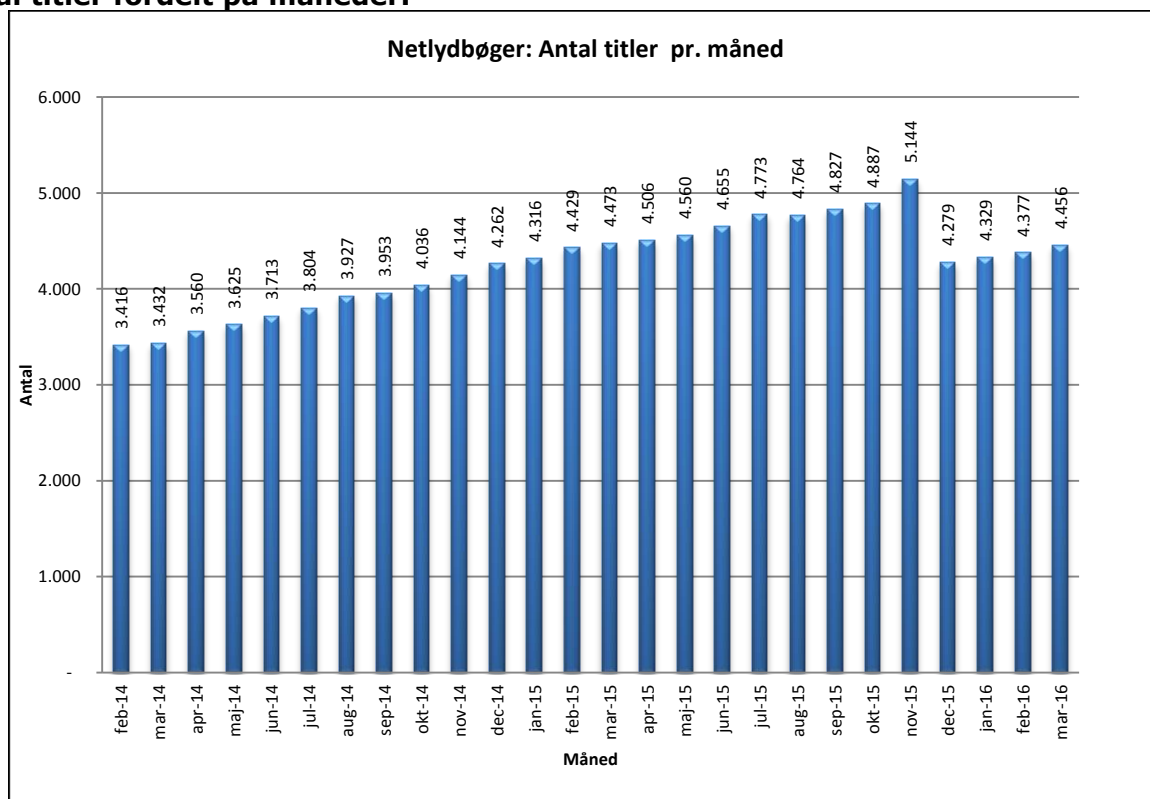

Statistik for anvendelsen af Netlydbøger, marts 2016

Målingerne af antal lån samt unikke brugere indeholder tal for anvendelsen af apps og websitet.

Antal lån /akkumulerede lån fordelt på måneder.

Brugere

Unikke brugere fordelt på måneder.

Antal titler fordelt på måneder.

Note: Antal titler for de enkelte måneder trækkes i starten af den efterfølgende måned. Antal titler for december 2015 er altså trukket pr 05.01.2016, hvilket betyder, at de manglende aftaler for 2016 med flere forlag allerede er afspejlet for i tallet for december. Det antal titler, der reelt var til rådighed i december, var altså højere end angivet i grafen.