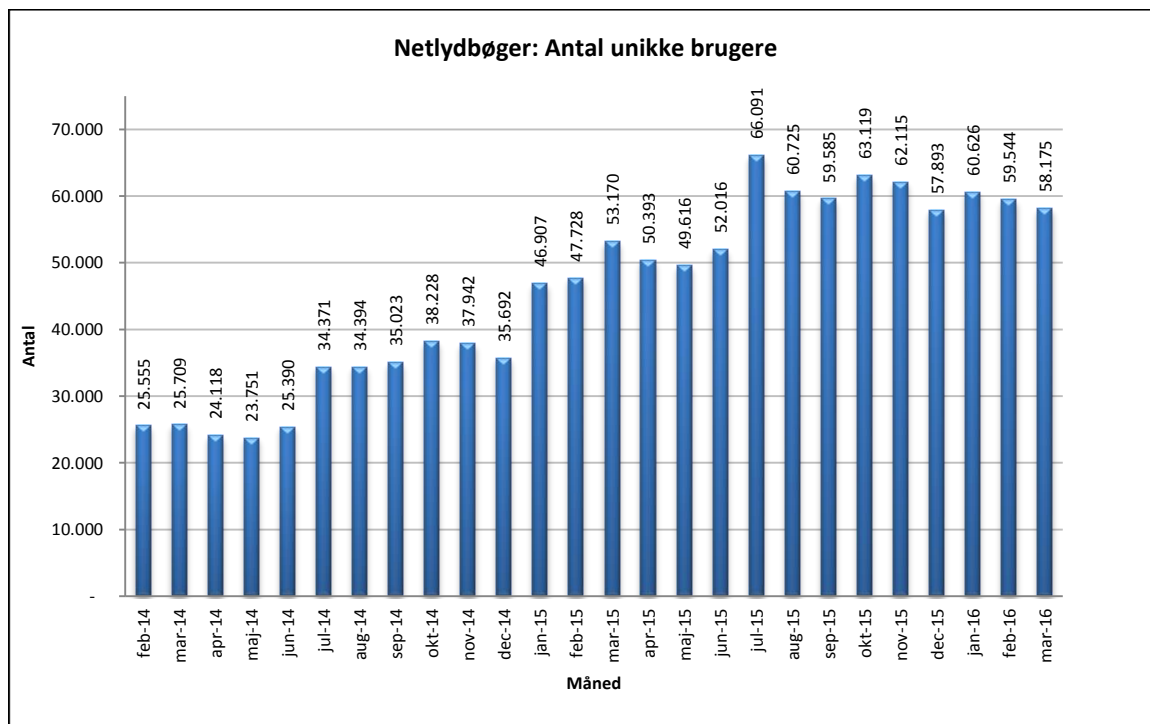

Statistik for anvendelsen af Netlydbøger, marts 2016

Målingerne af antal lån samt unikke brugere indeholder tal for anvendelsen af apps og websitet.

Antal lån /akkumulerede lån fordelt på måneder.

Brugere

Unikke brugere fordelt på måneder.

Antal titler fordelt på måneder.

Note: Antal titler for de enkelte måneder trækkes i starten af den efterfølgende måned. Antal titler for december 2015 er altså trukket pr 05.01.2016, hvilket betyder, at de manglende aftaler for 2016 med flere forlag allerede er afspejlet for i tallet for december. Det antal titler, der reelt var til rådighed i december, var altså højere end angivet i grafen.