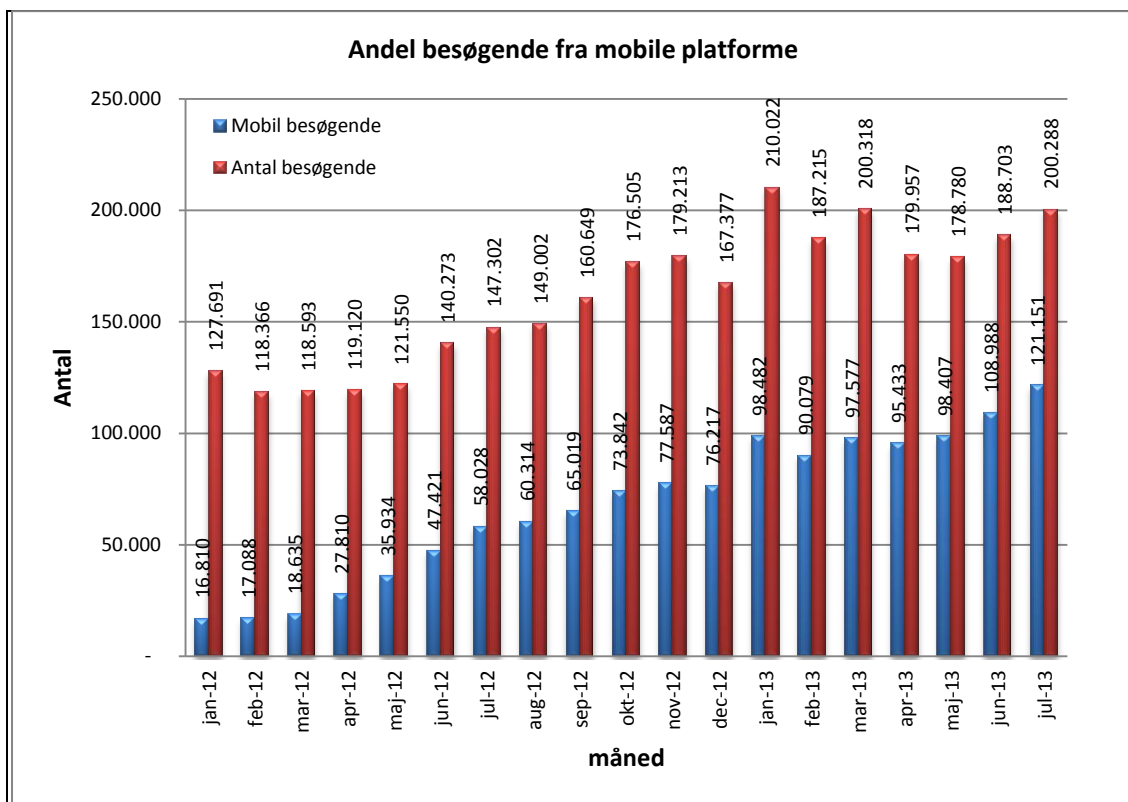

Statistik for anvendelsen af Netlydbog.dk Juli 2013

Besøg på Netlydbog.dk

Antal besøg på websitet Netlydbog.dk fordelt på måneder.

Antal downlån /akkumulerede downlån

Antal downlån og akkumulerede downlån fordelt på måneder.

Brugere

Unikke brugere fordelt på måneder.

Titler

Antal titler fordelt på måneder.

Andel besøgende fra mobile platforme pr. måned

Andel besøgende fra mobile platforme

Mobil andel af besøgende juli 2013.

Fordeling af besøgende på mobile operativsystemer pr. måned