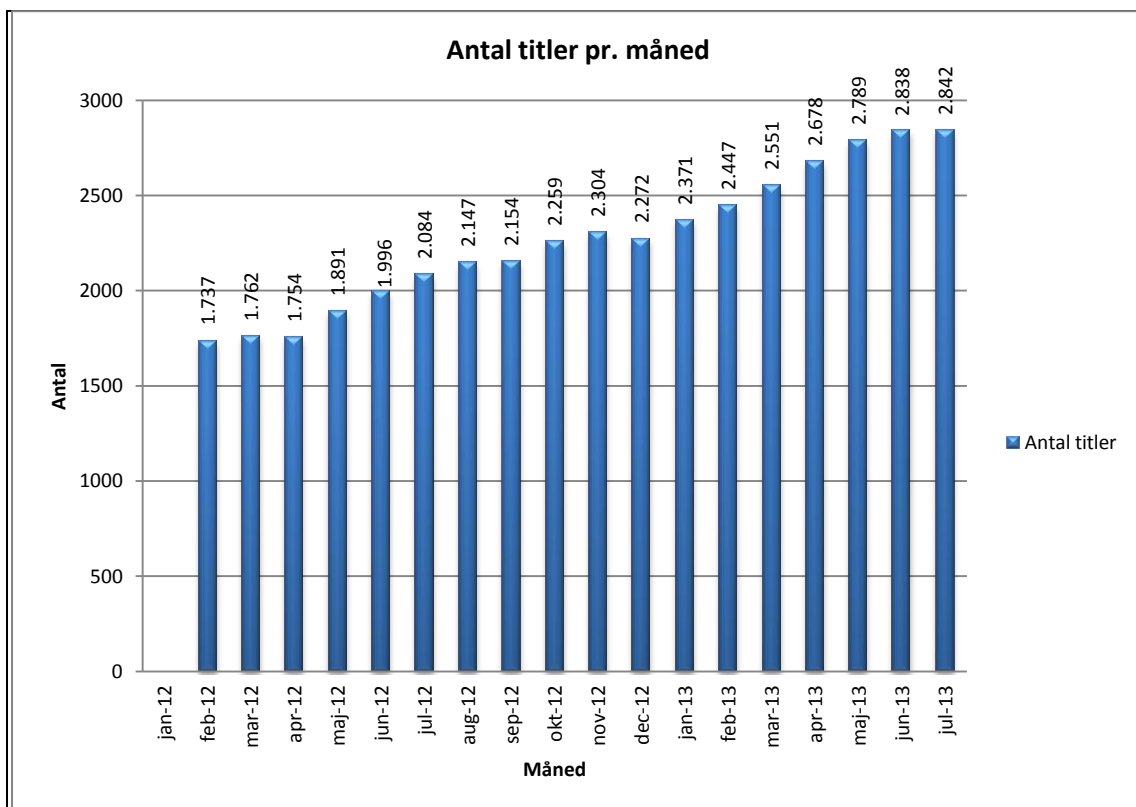

Titler

Antal titler fordelt på måneder.