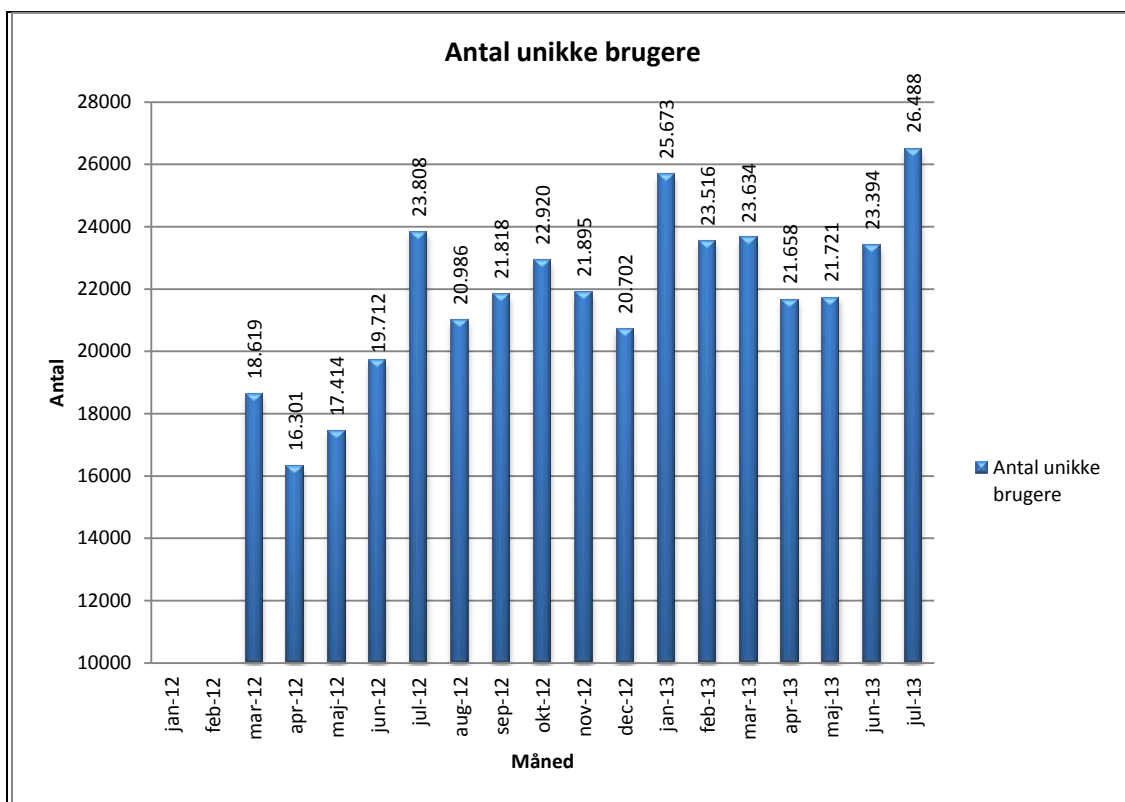

Brugere

Unikke brugere fordelt på måneder.