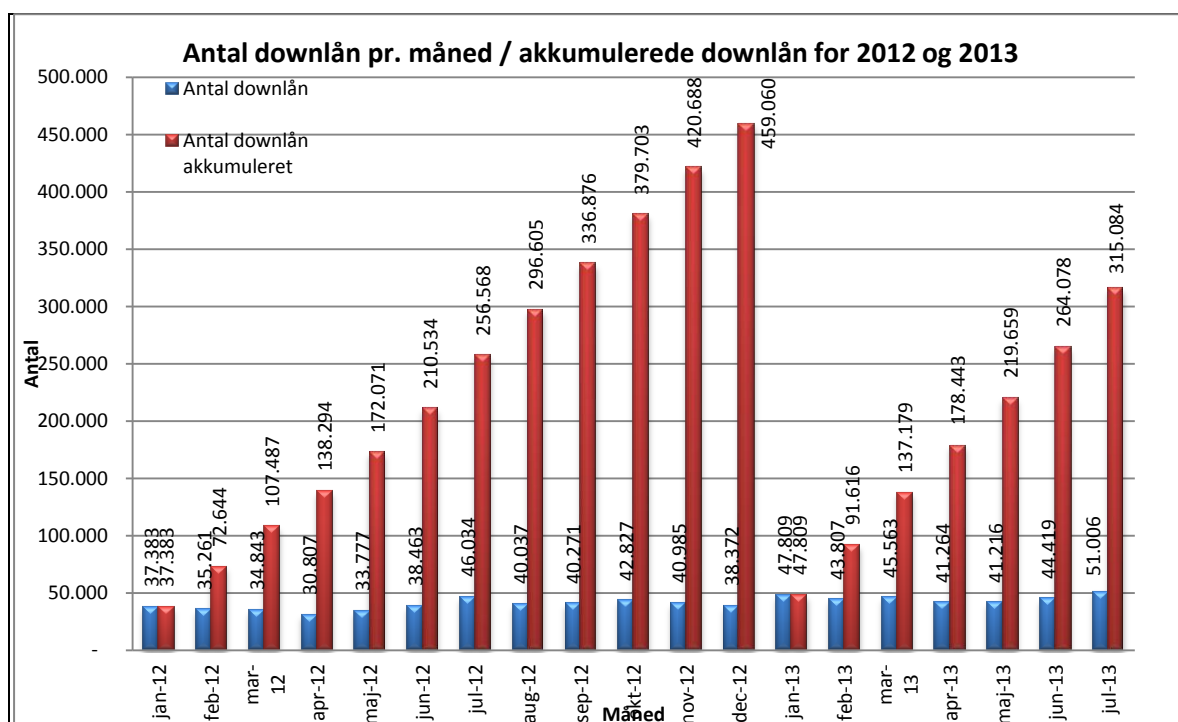

Statistik for anvendelsen af Netlydbog.dk Juli 2013

Besøg på Netlydbog.dk

Antal besøg på websitet Netlydbog.dk fordelt på måneder.

Antal downlån /akkumulerede downlån

Antal downlån og akkumulerede downlån fordelt på måneder.

Brugere

Unikke brugere fordelt på måneder.

Titler

Antal titler fordelt på måneder.

Andel besøgende fra mobile platforme pr. måned

Andel besøgende fra mobile platforme

Mobil andel af besøgende juli 2013.

Fordeling af besøgende på mobile operativsystemer pr. måned