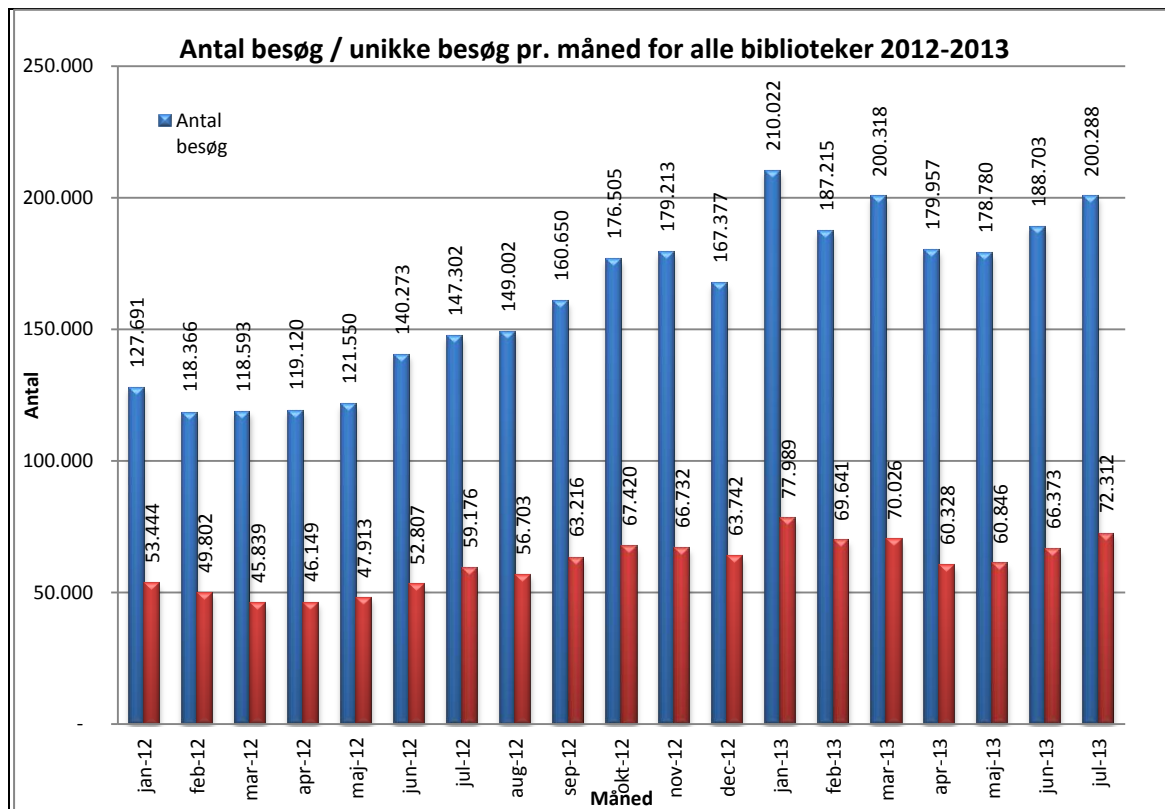

Statistik for anvendelsen af Netlydbog.dk Juli 2013

Besøg på Netlydbog.dk

Antal besøg på websitet Netlydbog.dk fordelt på måneder.

Antal downlån /akkumulerede downlån

Antal downlån og akkumulerede downlån fordelt på måneder.

Brugere

Unikke brugere fordelt på måneder.

Titler

Antal titler fordelt på måneder.

Andel besøgende fra mobile platforme pr. måned

Andel besøgende fra mobile platforme

Mobil andel af besøgende juli 2013.

Fordeling af besøgende på mobile operativsystemer pr. måned