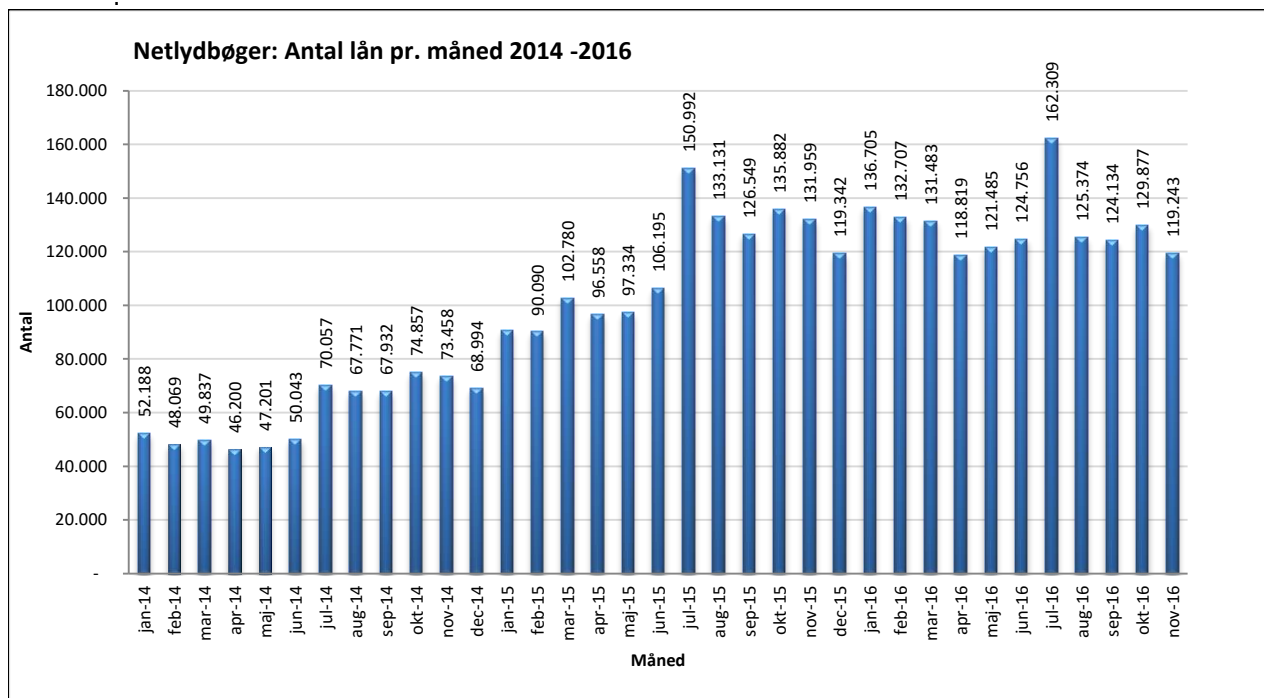

Statistik for anvendelsen af Netlydbøger, november 2016

Målingerne af antal lån samt unikke brugere indeholder tal for anvendelsen af apps og websitet.

Antal lån /akkumulerede lån fordelt på måneder.

Brugere

Unikke brugere fordelt på måneder.

Antal titler fordelt på måneder.

Note: Antal titler for de enkelte måneder trækkes i starten af den efterfølgende måned. Antal titler for december 2015 er altså trukket pr 05.01.2016, hvilket betyder, at de manglende aftaler for 2016 med flere forlag allerede er afspejlet for i tallet for december. Det antal titler, der reelt var til rådighed i december, var altså højere end angivet i grafen.