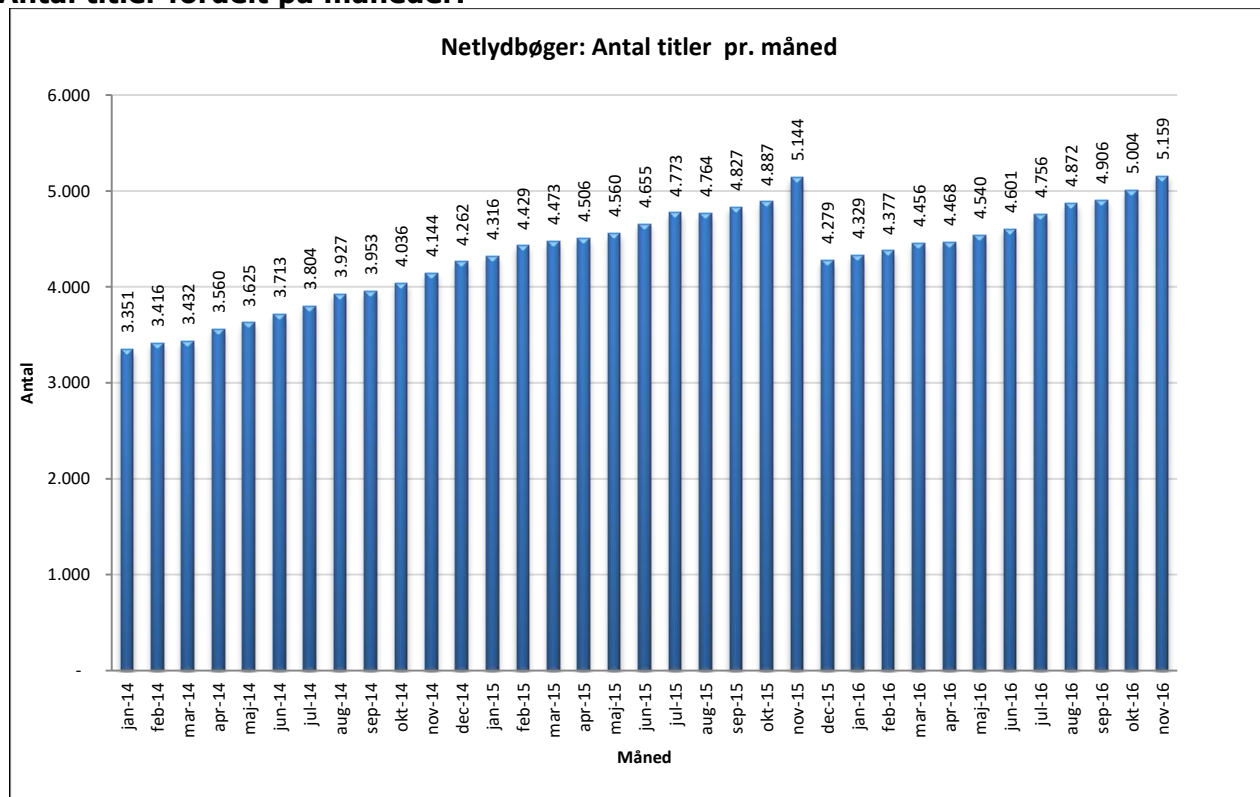

Statistik for anvendelsen af Netlydbøger, november 2016

Målingerne af antal lån samt unikke brugere indeholder tal for anvendelsen af apps og websitet.

Antal lån /akkumulerede lån fordelt på måneder.

Brugere

Unikke brugere fordelt på måneder.

Antal titler fordelt på måneder.

Note: Antal titler for de enkelte måneder trækkes i starten af den efterfølgende måned. Antal titler for december 2015 er altså trukket pr 05.01.2016, hvilket betyder, at de manglende aftaler for 2016 med flere forlag allerede er afspejlet for i tallet for december. Det antal titler, der reelt var til rådighed i december, var altså højere end angivet i grafen.