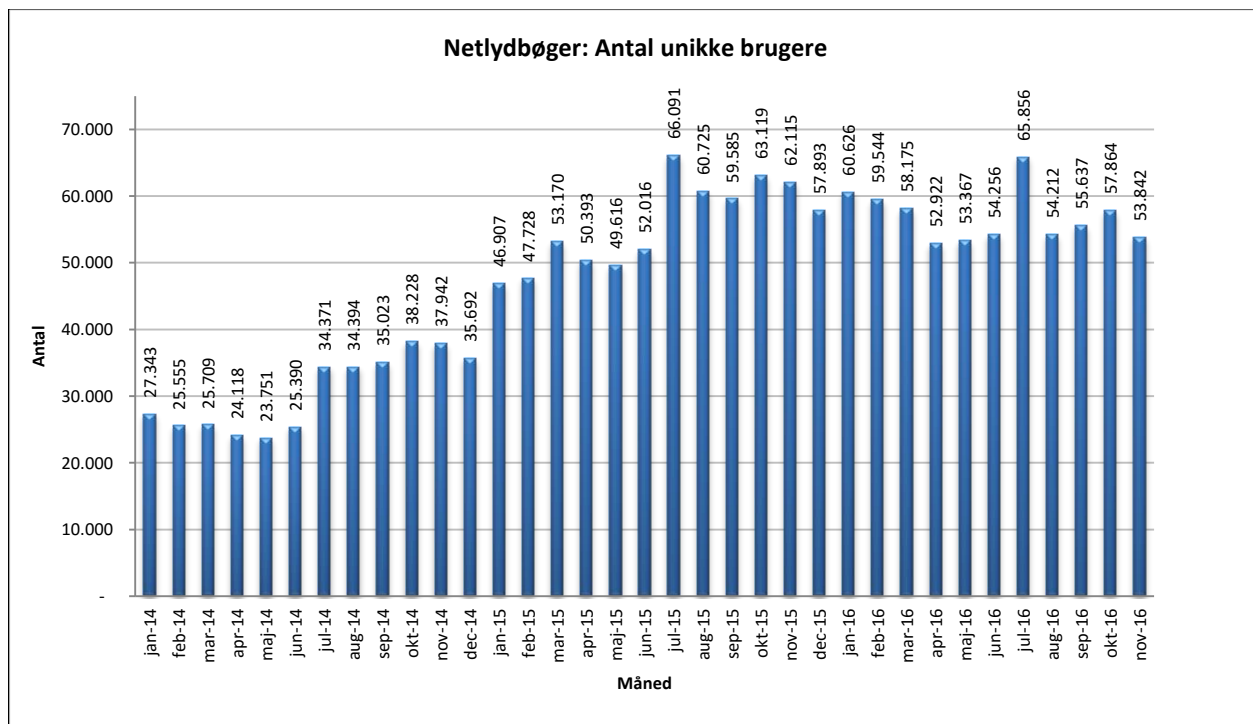

Statistik for anvendelsen af Netlydbøger, november 2016

Målingerne af antal lån samt unikke brugere indeholder tal for anvendelsen af apps og websitet.

Antal lån /akkumulerede lån fordelt på måneder.

Brugere

Unikke brugere fordelt på måneder.

Antal titler fordelt på måneder.

Note: Antal titler for de enkelte måneder trækkes i starten af den efterfølgende måned. Antal titler for december 2015 er altså trukket pr 05.01.2016, hvilket betyder, at de manglende aftaler for 2016 med flere forlag allerede er afspejlet for i tallet for december. Det antal titler, der reelt var til rådighed i december, var altså højere end angivet i grafen.