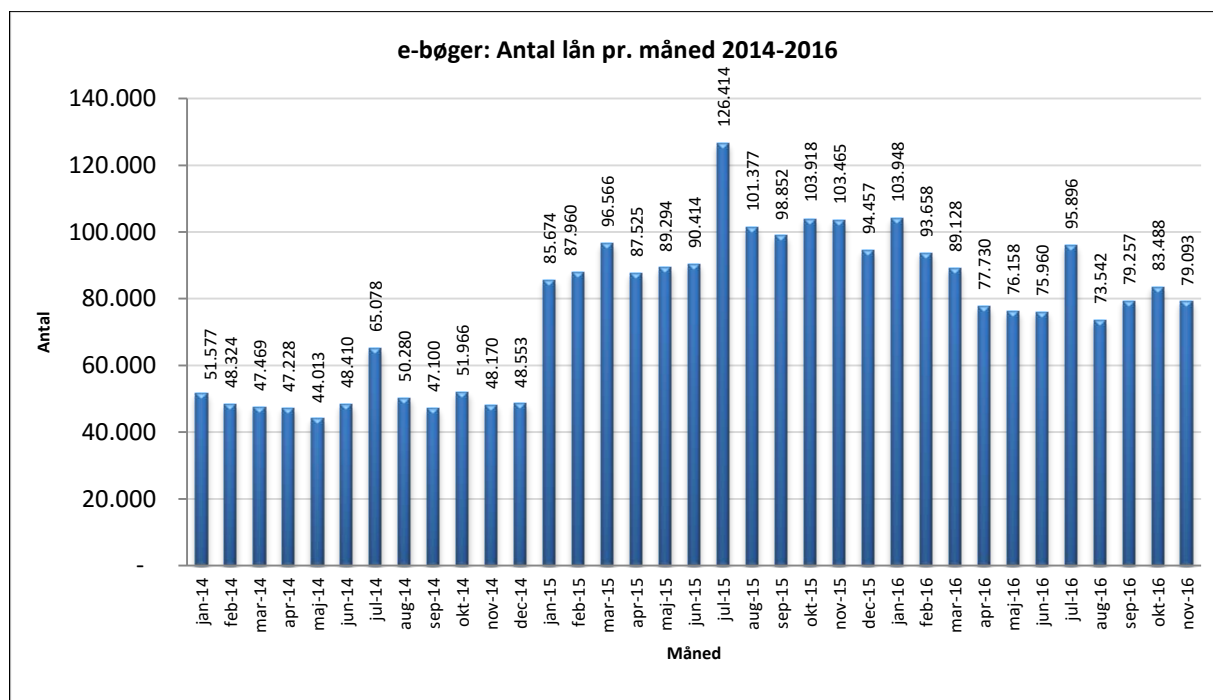

Statistik for anvendelsen af e-bøger, november 2016

Målingerne af antal lån samt unikke brugere indeholder tal for anvendelsen af apps og websitet.

Antal lån /akkumulerede lån fordelt på måneder.

Brugere

Unikke brugere fordelt på måneder.

Antal titler fordelt på måneden

Note: Antal titler for de enkelte måneder trækkes i starten af den efterfølgende måned. Antal titler for december 2015 er altså trukket pr 05.01.2016, hvilket betyder, at de manglende aftaler for 2016 med flere forlag allerede er afspejlet for i tallet for december. Det antal titler, der reelt var til rådighed i december, var altså højere end angivet i grafen.