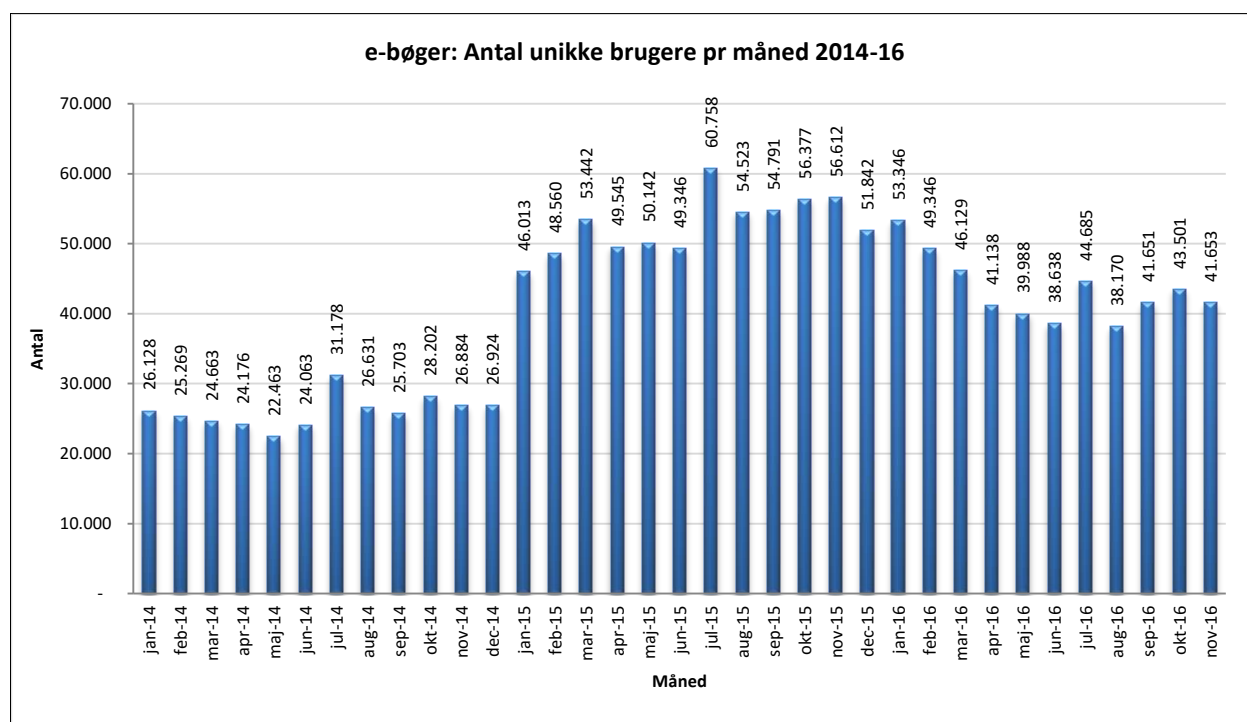

Unikke brugere fordelt på måneder.

Antal titler fordelt på måneden

Note: Antal titler for de enkelte måneder trækkes i starten af den efterfølgende måned. Antal titler for december 2015 er altså trukket pr 05.01.2016, hvilket betyder, at de manglende aftaler for 2016 med flere forlag allerede er afspejlet for i tallet for december. Det antal titler, der reelt var til rådighed i december, var altså højere end angivet i grafen.