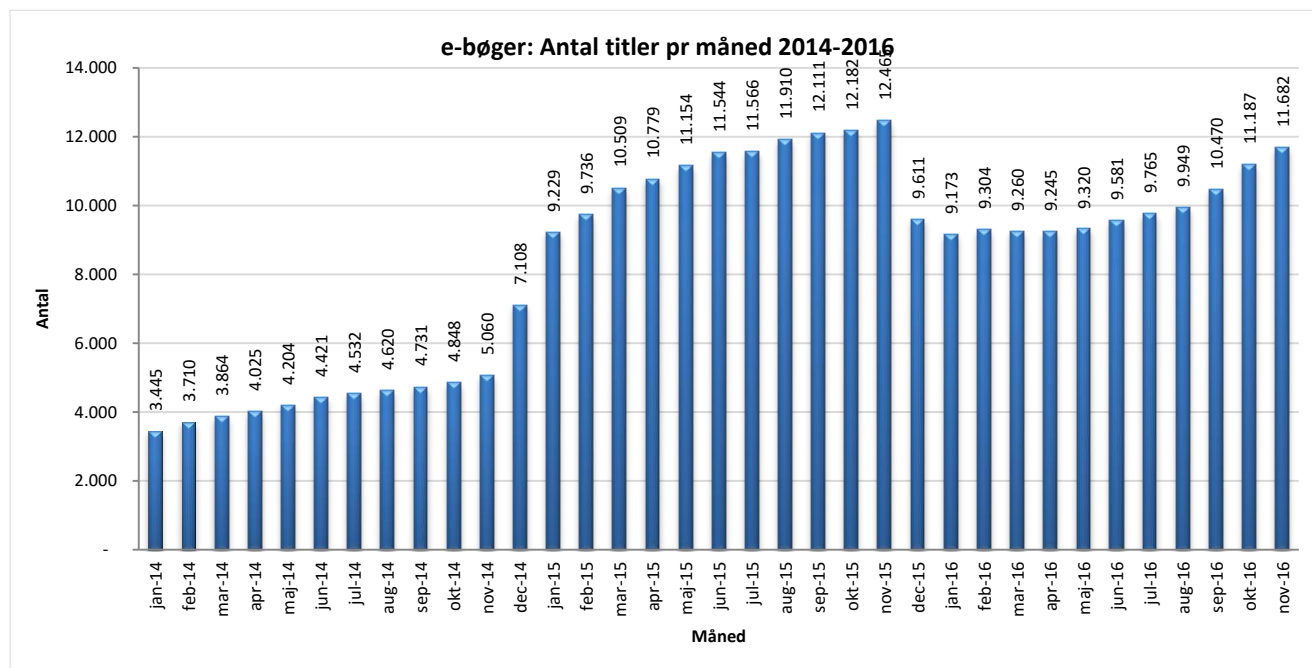

Unikke brugere fordelt på måneder.

Antal titler fordelt på måneden

Note: Antal titler for de enkelte måneder trækkes i starten af den efterfølgende måned. Antal titler for december 2015 er altså trukket pr 05.01.2016, hvilket betyder, at de manglende aftaler for 2016 med flere forlag allerede er afspejlet for i tallet for december. Det antal titler, der reelt var til rådighed i december, var altså højere end angivet i grafen.