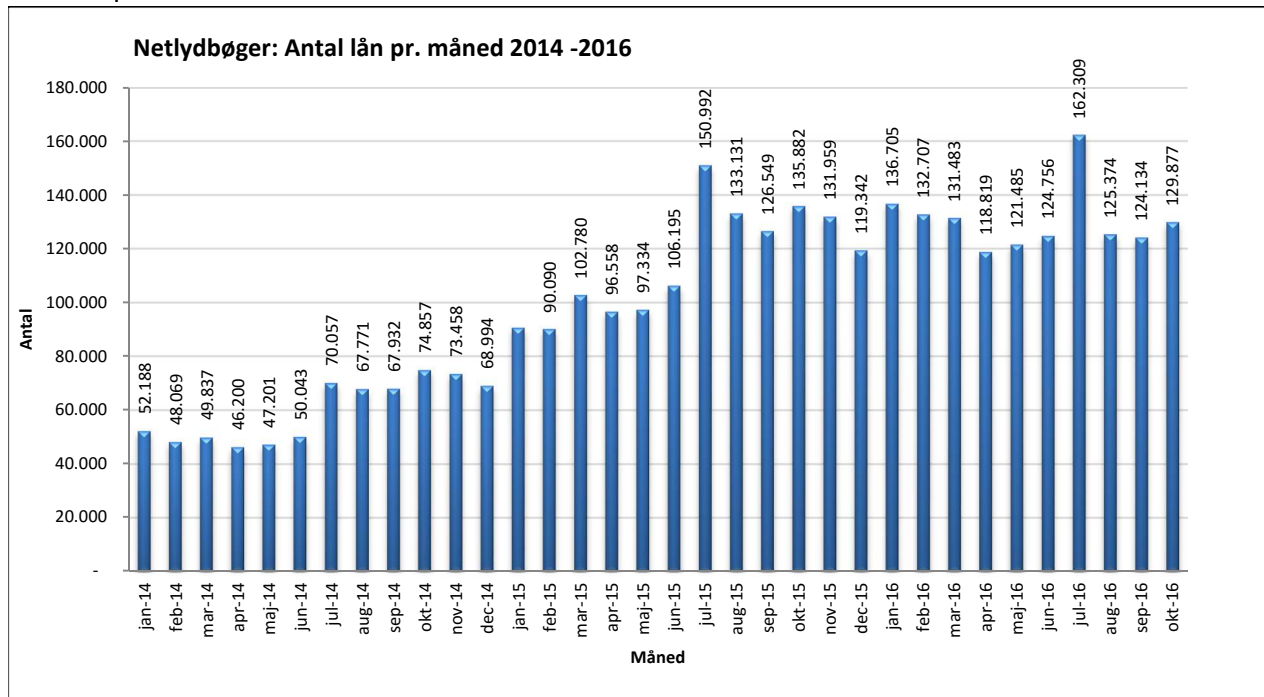

Statistik for anvendelsen af Netlydbøger, oktober 2016

Målingerne af antal lån samt unikke brugere indeholder tal for anvendelsen af apps og websitet.

Antal lån /akkumulerede lån fordelt på måneder.

Brugere

Unikke brugere fordelt på måneder.

Antal titler fordelt på måneder.

Note: Antal titler for de enkelte måneder trækkes i starten af den efterfølgende måned. Antal titler for december 2015 er altså trukket pr 05.01.2016, hvilket betyder, at de manglende aftaler for 2016 med flere forlag allerede er afspejlet for i tallet for december. Det antal titler, der reelt var til rådighed i december, var altså højere end angivet i grafen.