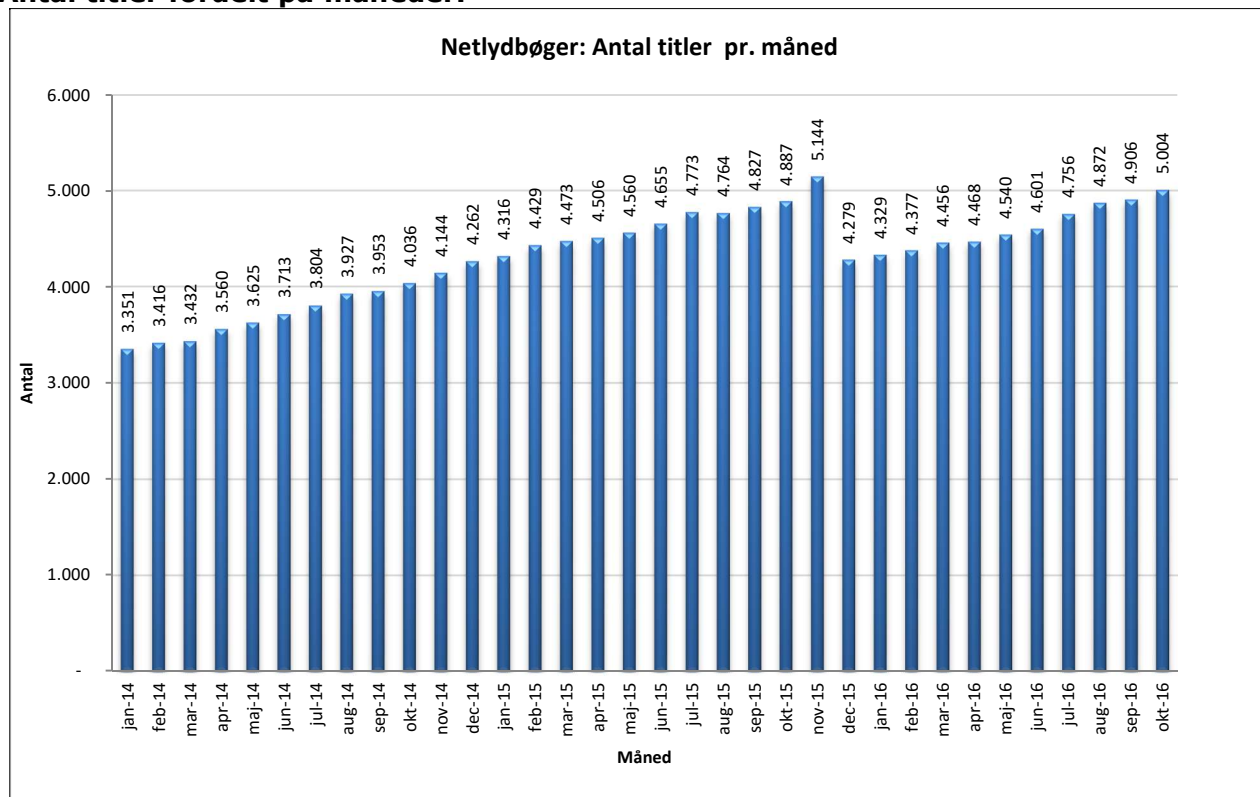

Statistik for anvendelsen af Netlydbøger, oktober 2016

Målingerne af antal lån samt unikke brugere indeholder tal for anvendelsen af apps og websitet.

Antal lån /akkumulerede lån fordelt på måneder.

Brugere

Unikke brugere fordelt på måneder.

Antal titler fordelt på måneder.

Note: Antal titler for de enkelte måneder trækkes i starten af den efterfølgende måned. Antal titler for december 2015 er altså trukket pr 05.01.2016, hvilket betyder, at de manglende aftaler for 2016 med flere forlag allerede er afspejlet for i tallet for december. Det antal titler, der reelt var til rådighed i december, var altså højere end angivet i grafen.