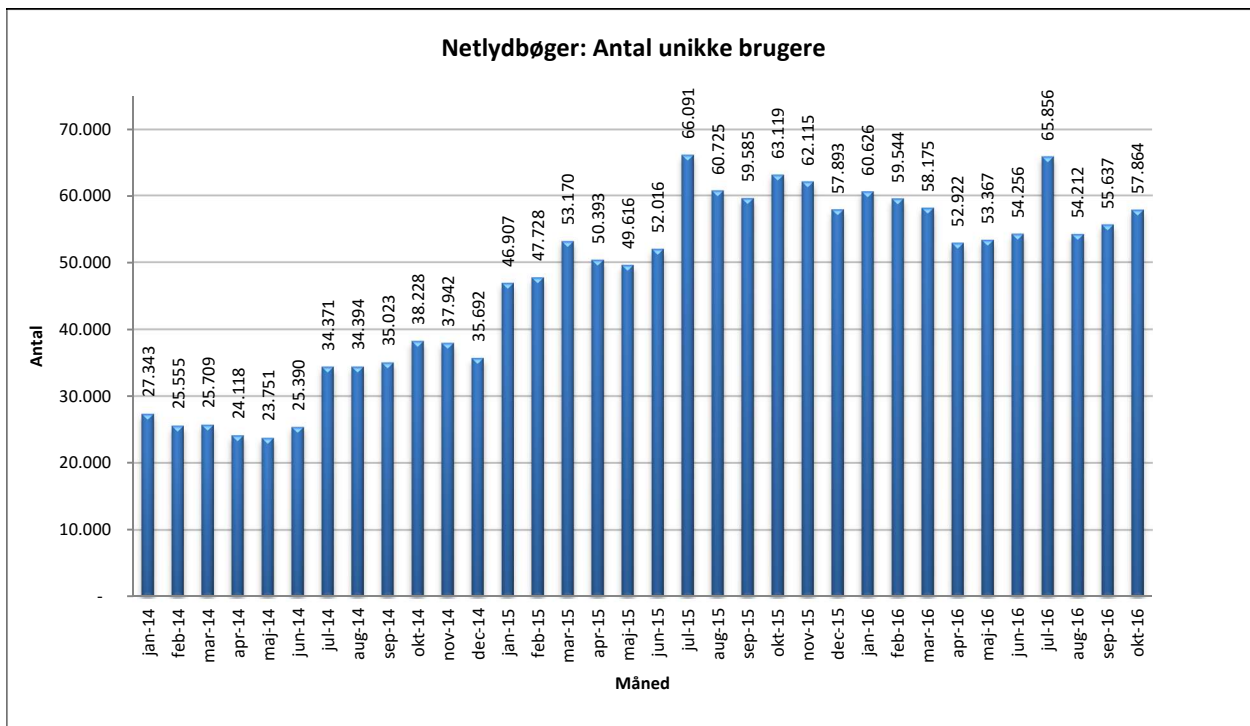

Statistik for anvendelsen af Netlydbøger, oktober 2016

Målingerne af antal lån samt unikke brugere indeholder tal for anvendelsen af apps og websitet.

Antal lån /akkumulerede lån fordelt på måneder.

Brugere

Unikke brugere fordelt på måneder.

Antal titler fordelt på måneder.

Note: Antal titler for de enkelte måneder trækkes i starten af den efterfølgende måned. Antal titler for december 2015 er altså trukket pr 05.01.2016, hvilket betyder, at de manglende aftaler for 2016 med flere forlag allerede er afspejlet for i tallet for december. Det antal titler, der reelt var til rådighed i december, var altså højere end angivet i grafen.