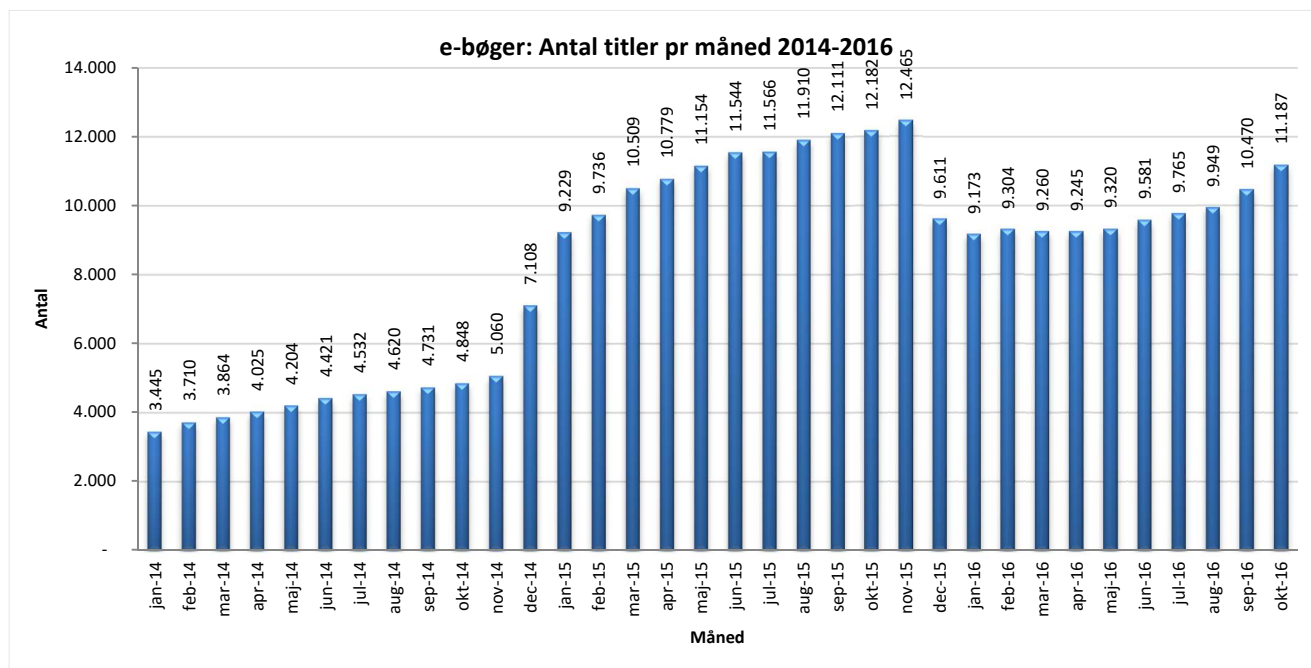

Statistik for anvendelsen af e-bøger, oktober 2016

Målingerne af antal lån samt unikke brugere indeholder tal for anvendelsen af apps og websitet.

Antal lån /akkumulerede lån fordelt på måneder.

Brugere

Unikke brugere fordelt på måneder.

Antal titler fordelt på måneden

Note: Antal titler for de enkelte måneder trækkes i starten af den efterfølgende måned. Antal titler for december 2015 er altså trukket pr 05.01.2016, hvilket betyder, at de manglende aftaler for 2016 med flere forlag allerede er afspejlet for i tallet for december. Det antal titler, der reelt var til rådighed i december, var altså højere end angivet i grafen.