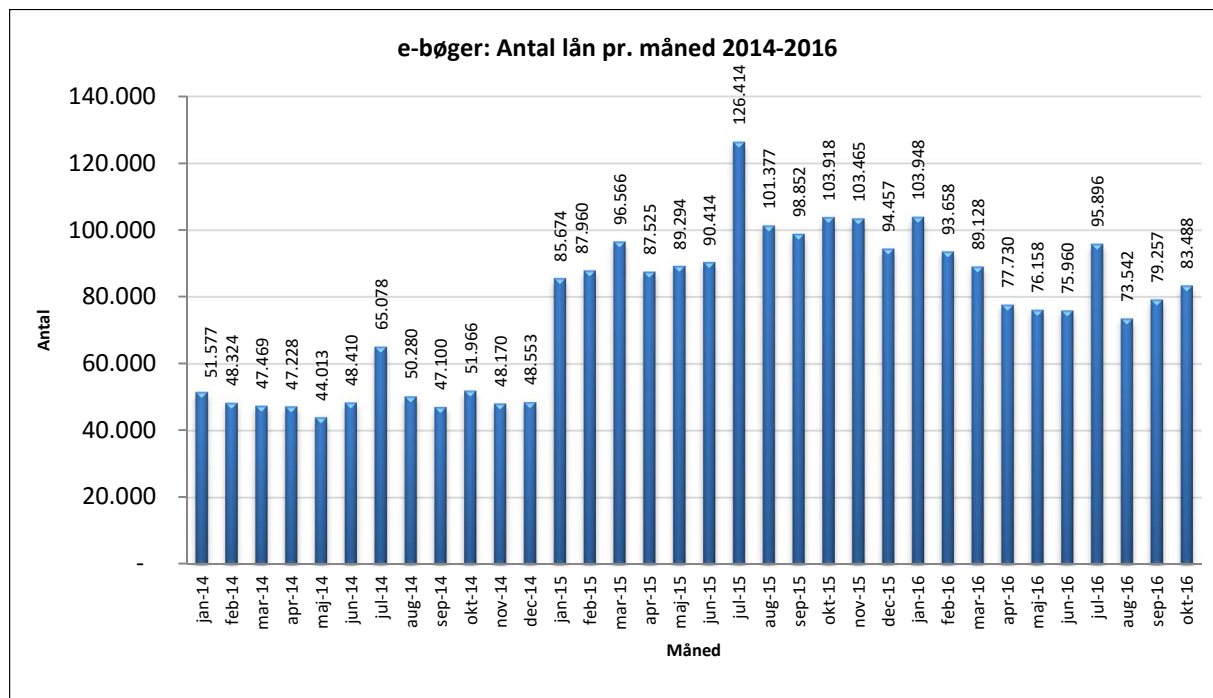

Statistik for anvendelsen af e-bøger, oktober 2016

Målingerne af antal lån samt unikke brugere indeholder tal for anvendelsen af apps og websitet.

Antal lån /akkumulerede lån fordelt på måneder.

Brugere

Unikke brugere fordelt på måneder.

Antal titler fordelt på måneden

Note: Antal titler for de enkelte måneder trækkes i starten af den efterfølgende måned. Antal titler for december 2015 er altså trukket pr 05.01.2016, hvilket betyder, at de manglende aftaler for 2016 med flere forlag allerede er afspejlet for i tallet for december. Det antal titler, der reelt var til rådighed i december, var altså højere end angivet i grafen.