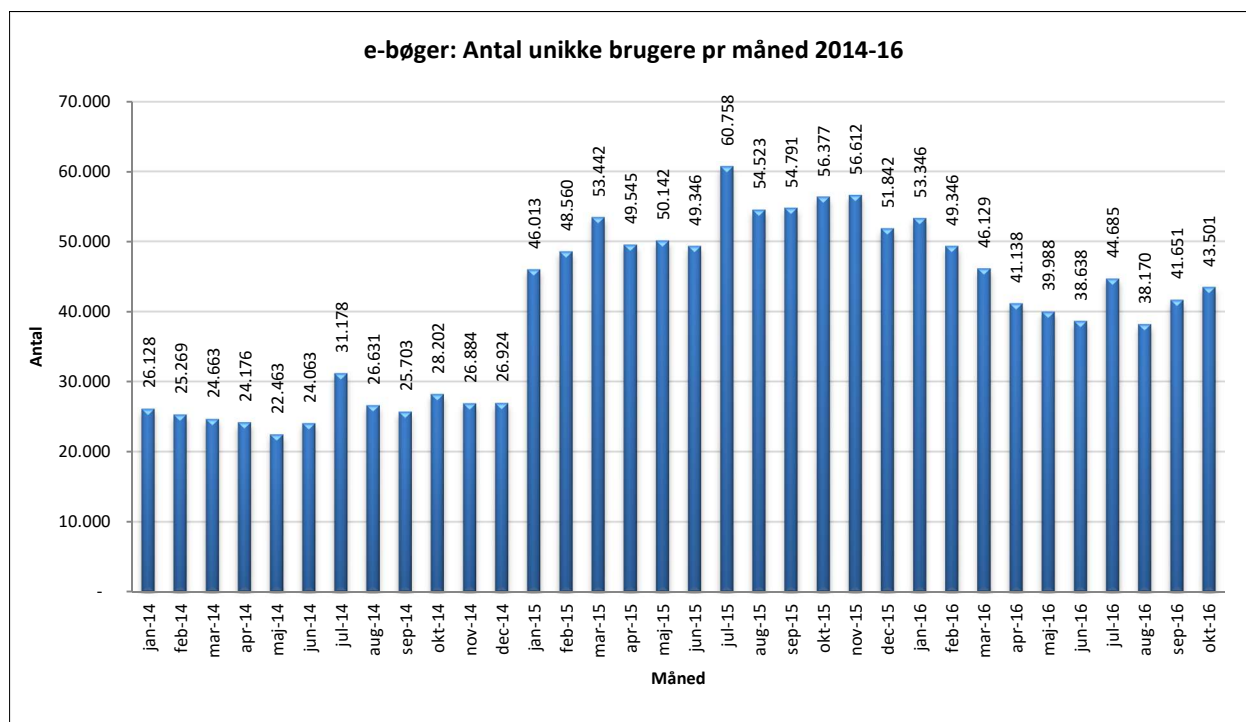

Antal titler fordelt på måneden

Note: Antal titler for de enkelte måneder trækkes i starten af den efterfølgende måned. Antal titler for december 2015 er altså trukket pr 05.01.2016, hvilket betyder, at de manglende aftaler for 2016 med flere forlag allerede er afspejlet for i tallet for december. Det antal titler, der reelt var til rådighed i december, var altså højere end angivet i grafen.