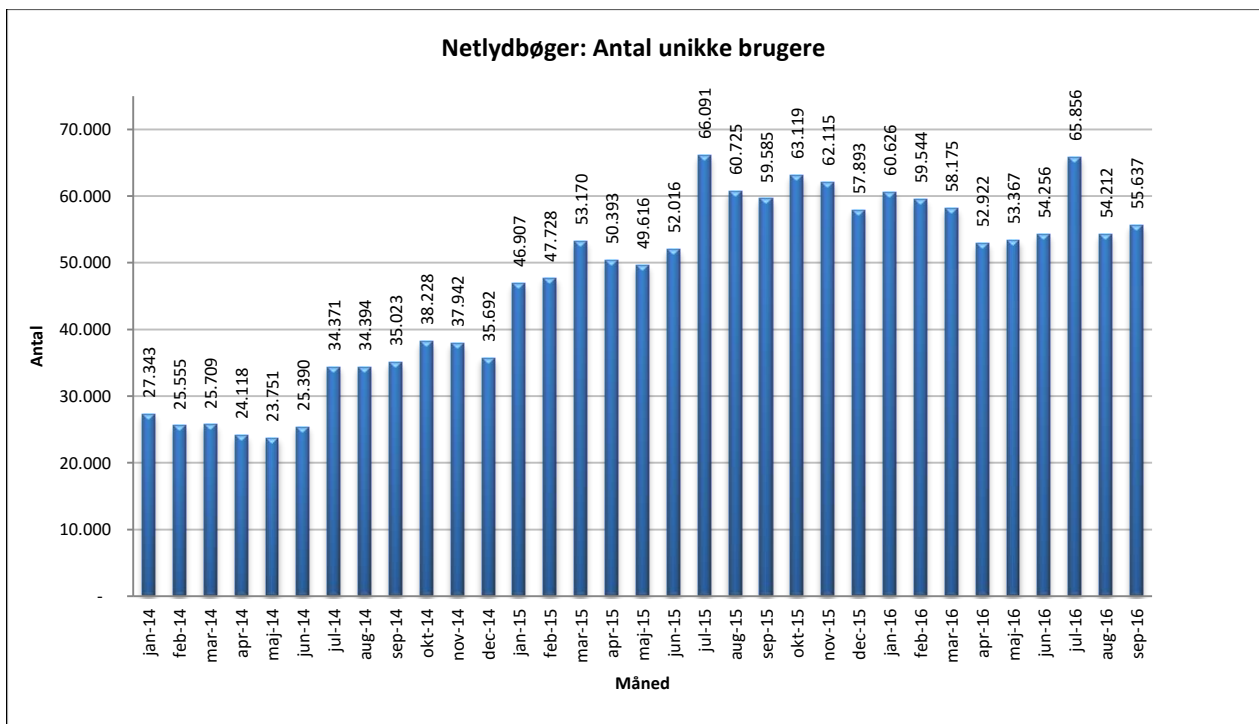

Statistik for anvendelsen af Netlydbøger, september 2016

Målingerne af antal lån samt unikke brugere indeholder tal for anvendelsen af apps og websitet.

Antal lån /akkumulerede lån fordelt på måneder.

Brugere

Unikke brugere fordelt på måneder.

Antal titler fordelt på måneder.

Note: Antal titler for de enkelte måneder trækkes i starten af den efterfølgende måned. Antal titler for december 2015 er altså trukket pr 05.01.2016, hvilket betyder, at de manglende aftaler for 2016 med flere forlag allerede er afspejlet for i tallet for december. Det antal titler, der reelt var til rådighed i december, var altså højere end angivet i grafen.