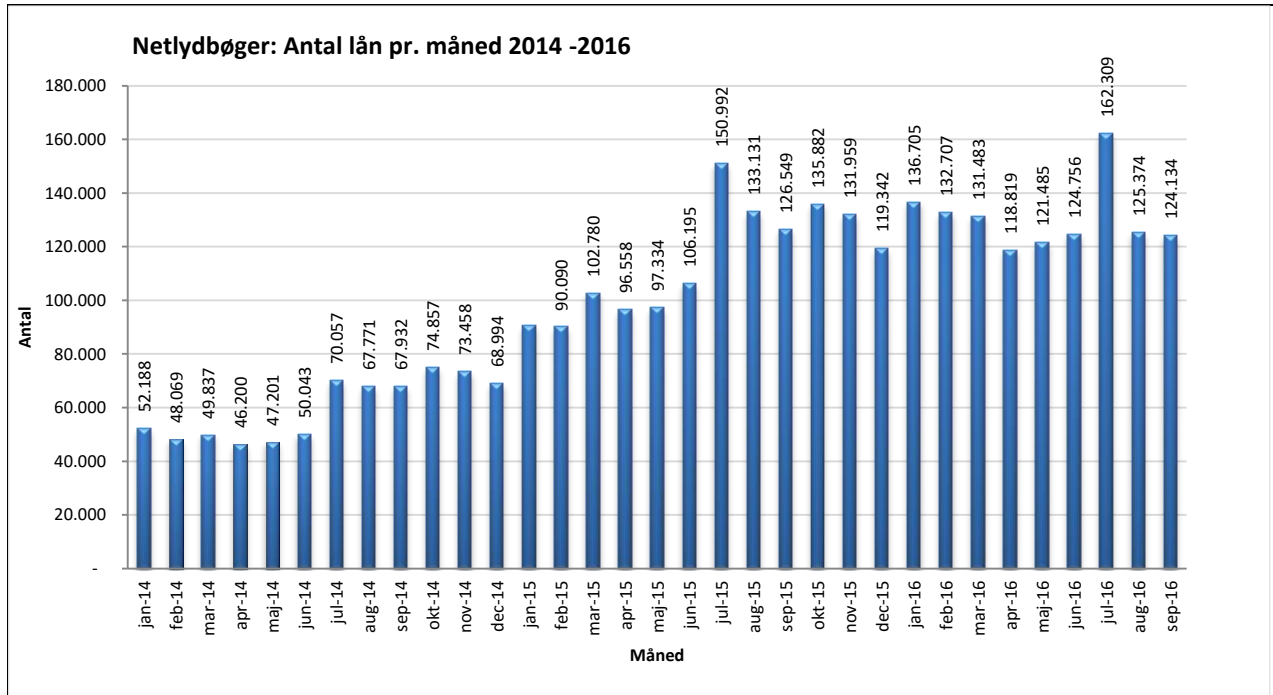

Statistik for anvendelsen af Netlydbøger, september 2016

Målingerne af antal lån samt unikke brugere indeholder tal for anvendelsen af apps og websitet.

Antal lån /akkumulerede lån fordelt på måneder.

Brugere

Unikke brugere fordelt på måneder.

Antal titler fordelt på måneder.

Note: Antal titler for de enkelte måneder trækkes i starten af den efterfølgende måned. Antal titler for december 2015 er altså trukket pr 05.01.2016, hvilket betyder, at de manglende aftaler for 2016 med flere forlag allerede er afspejlet for i tallet for december. Det antal titler, der reelt var til rådighed i december, var altså højere end angivet i grafen.