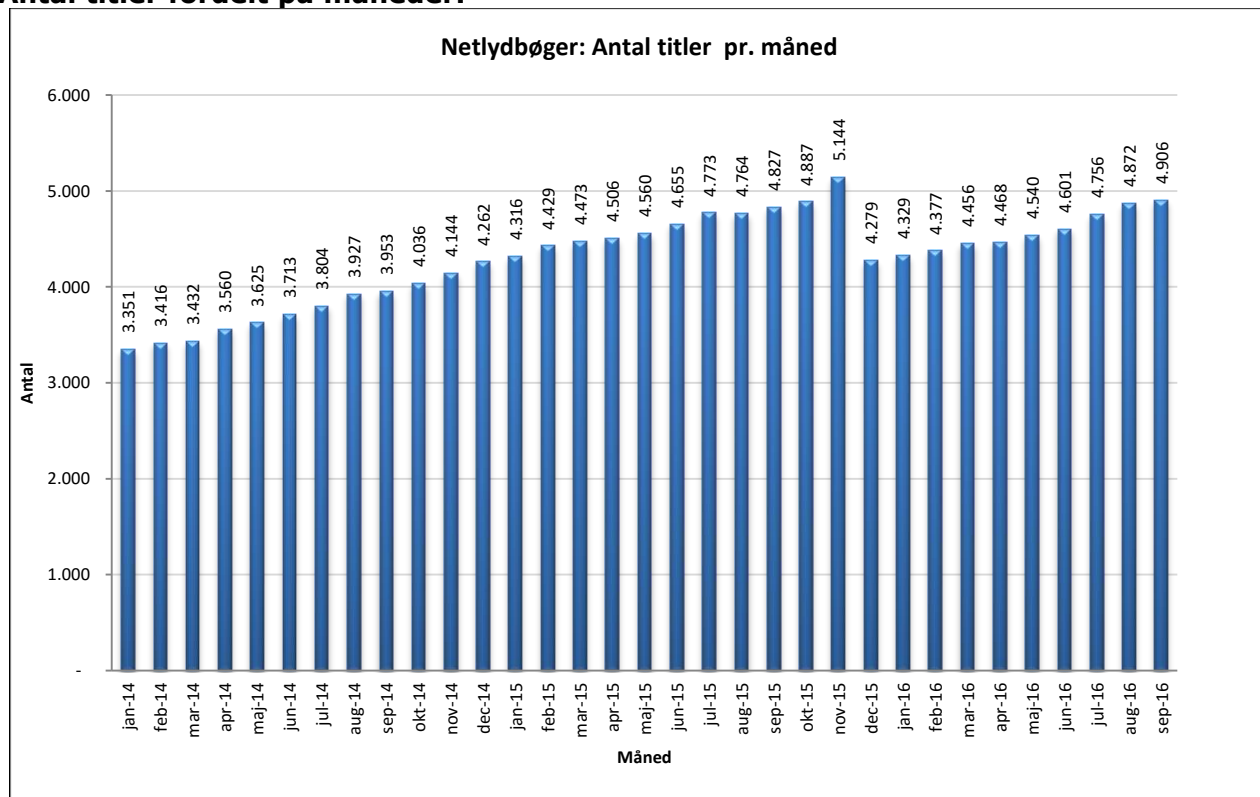

Statistik for anvendelsen af Netlydbøger, september 2016

Målingerne af antal lån samt unikke brugere indeholder tal for anvendelsen af apps og websitet.

Antal lån /akkumulerede lån fordelt på måneder.

Brugere

Unikke brugere fordelt på måneder.

Antal titler fordelt på måneder.

Note: Antal titler for de enkelte måneder trækkes i starten af den efterfølgende måned. Antal titler for december 2015 er altså trukket pr 05.01.2016, hvilket betyder, at de manglende aftaler for 2016 med flere forlag allerede er afspejlet for i tallet for december. Det antal titler, der reelt var til rådighed i december, var altså højere end angivet i grafen.