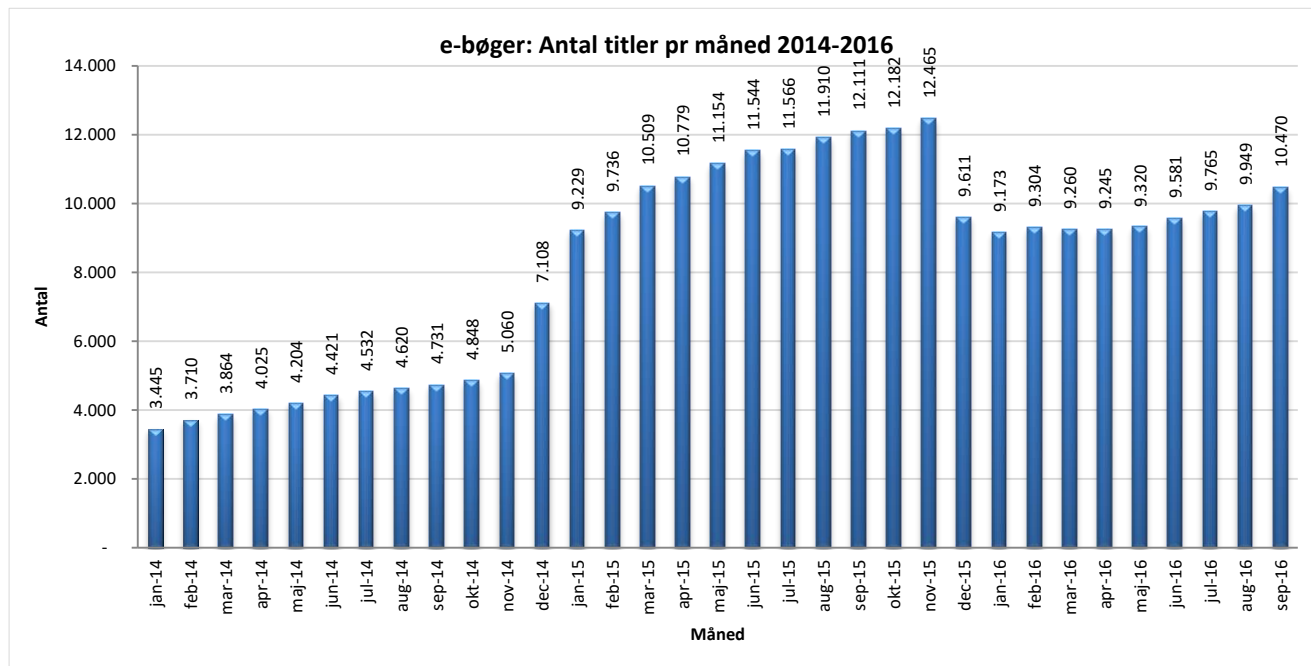

Statistik for anvendelsen af e-bøger, september 2016

Målingerne af antal lån samt unikke brugere indeholder tal for anvendelsen af apps og websitet.

Antal lån /akkumulerede lån fordelt på måneder.

Brugere

Unikke brugere fordelt på måneder.

Antal titler fordelt på måneden

Note: Antal titler for de enkelte måneder trækkes i starten af den efterfølgende måned. Antal titler for december 2015 er altså trukket pr 05.01.2016, hvilket betyder, at de manglende aftaler for 2016 med flere forlag allerede er afspejlet for i tallet for december. Det antal titler, der reelt var til rådighed i december, var altså højere end angivet i grafen.