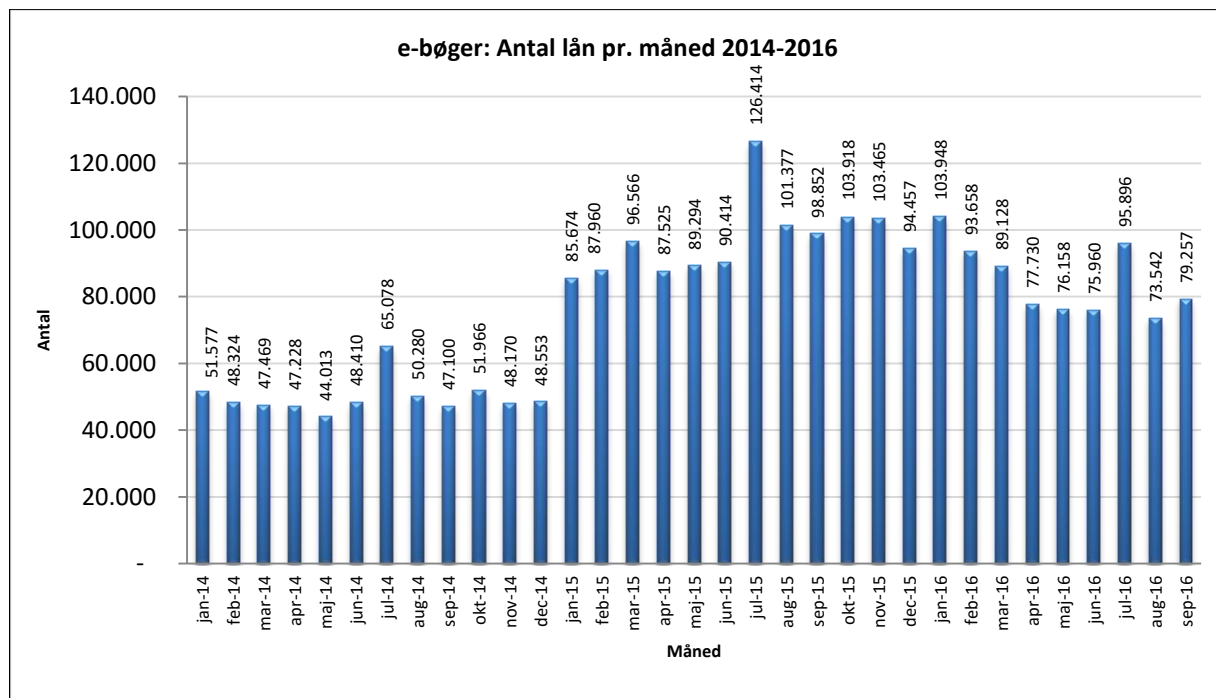

Statistik for anvendelsen af e-bøger, september 2016

Målingerne af antal lån samt unikke brugere indeholder tal for anvendelsen af apps og websitet.

Antal lån /akkumulerede lån fordelt på måneder.