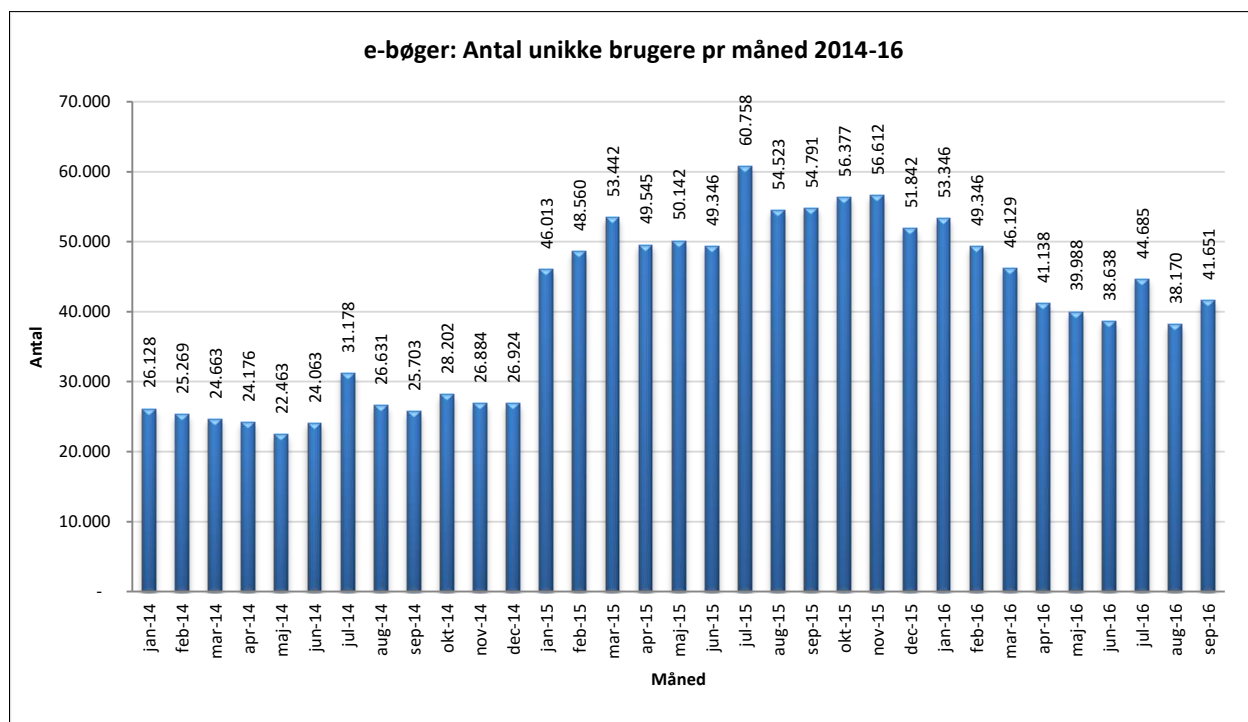

Unikke brugere fordelt på måneder.

Antal titler fordelt på måneden

Note: Antal titler for de enkelte måneder trækkes i starten af den efterfølgende måned. Antal titler for december 2015 er altså trukket pr 05.01.2016, hvilket betyder, at de manglende aftaler for 2016 med flere forlag allerede er afspejlet for i tallet for december. Det antal titler, der reelt var til rådighed i december, var altså højere end angivet i grafen.