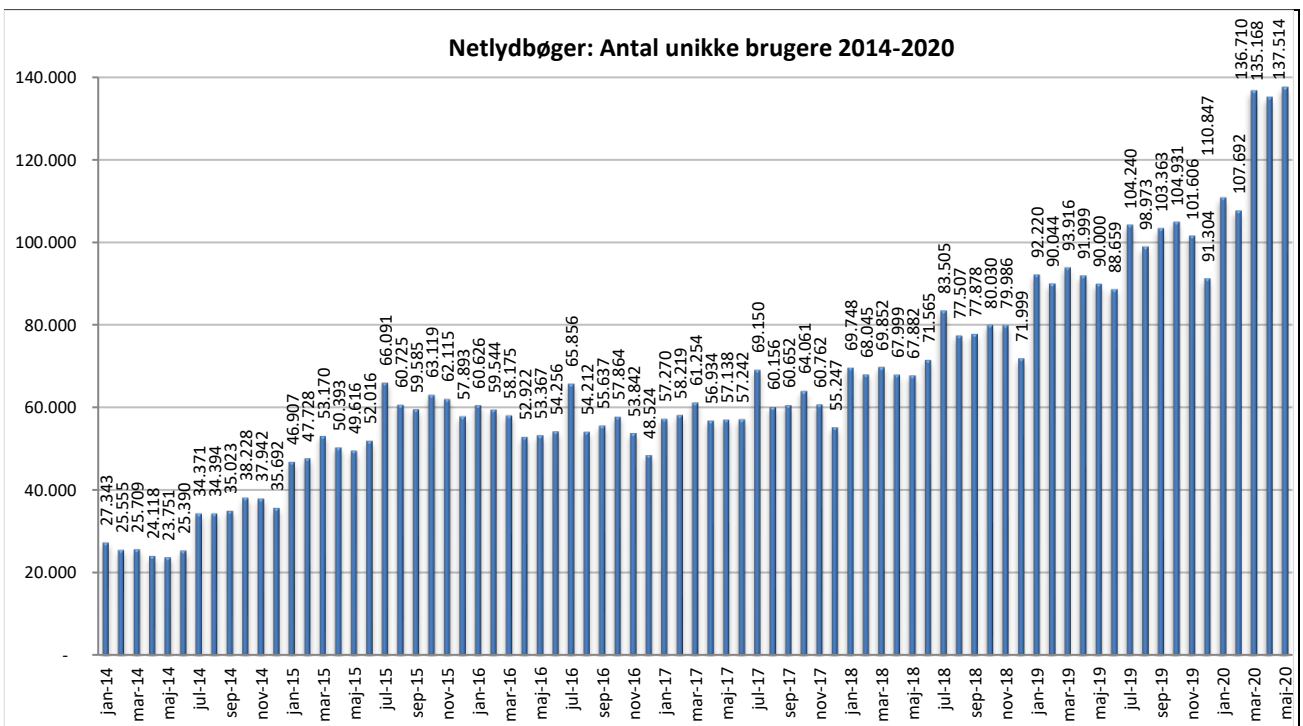

Statistik for anvendelsen af Netlydbøger, juni 2020

Målingerne af antal lån samt unikke brugere indeholder tal for anvendelsen af apps og websitet.

Antal lån fordelt på måneder

Brugere

Unikke brugere fordelt på måneder.

Antal titler fordelt på måneder

Note: Antal titler for de enkelte måneder trækkes i starten af den efterfølgende måned. Antal titler for december 2015 er altså trukket pr 05.01.2016, hvilket betyder, at de manglende aftaler for 2016 med flere forlag allerede er afspejlet for i tallet for december. Det antal titler, der reelt var til rådighed i december, var altså højere end angivet i grafen.