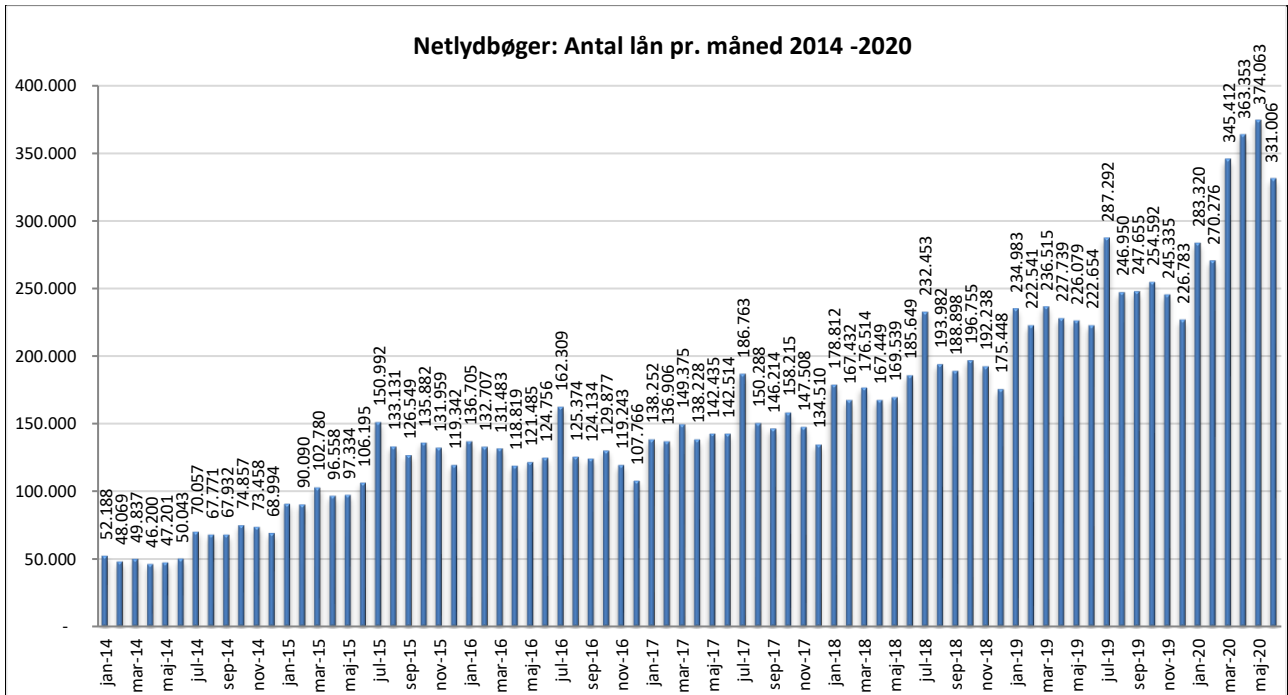

Statistik for anvendelsen af Netlydbøger, juni 2020

Målingerne af antal lån samt unikke brugere indeholder tal for anvendelsen af apps og websitet.

Antal lån fordelt på måneder

Brugere

Unikke brugere fordelt på måneder.

Antal titler fordelt på måneder

Note: Antal titler for de enkelte måneder trækkes i starten af den efterfølgende måned. Antal titler for december 2015 er altså trukket pr 05.01.2016, hvilket betyder, at de manglende aftaler for 2016 med flere forlag allerede er afspejlet for i tallet for december. Det antal titler, der reelt var til rådighed i december, var altså højere end angivet i grafen.