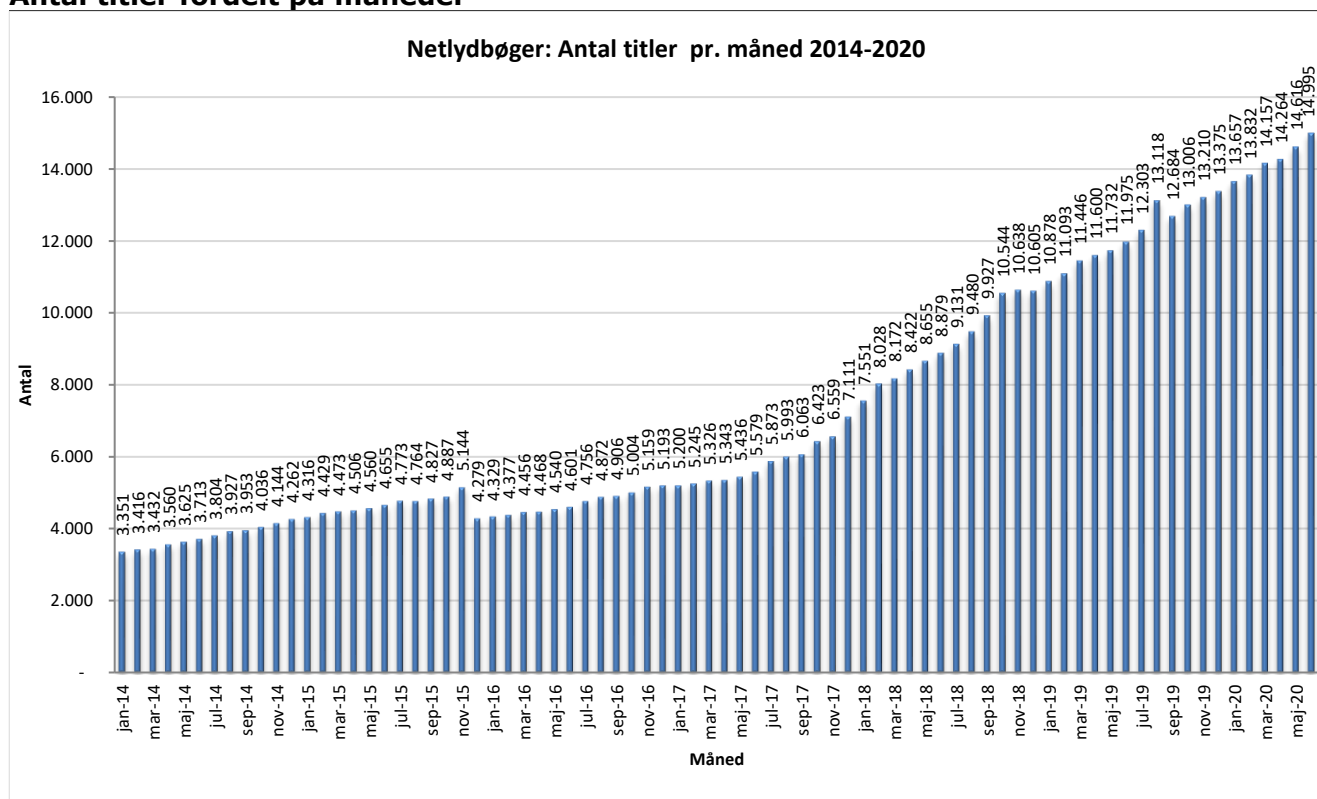

Statistik for anvendelsen af Netlydbøger, juni 2020

Målingerne af antal lån samt unikke brugere indeholder tal for anvendelsen af apps og websitet.

Antal lån fordelt på måneder

Brugere

Unikke brugere fordelt på måneder.

Antal titler fordelt på måneder

Note: Antal titler for de enkelte måneder trækkes i starten af den efterfølgende måned. Antal titler for december 2015 er altså trukket pr 05.01.2016, hvilket betyder, at de manglende aftaler for 2016 med flere forlag allerede er afspejlet for i tallet for december. Det antal titler, der reelt var til rådighed i december, var altså højere end angivet i grafen.