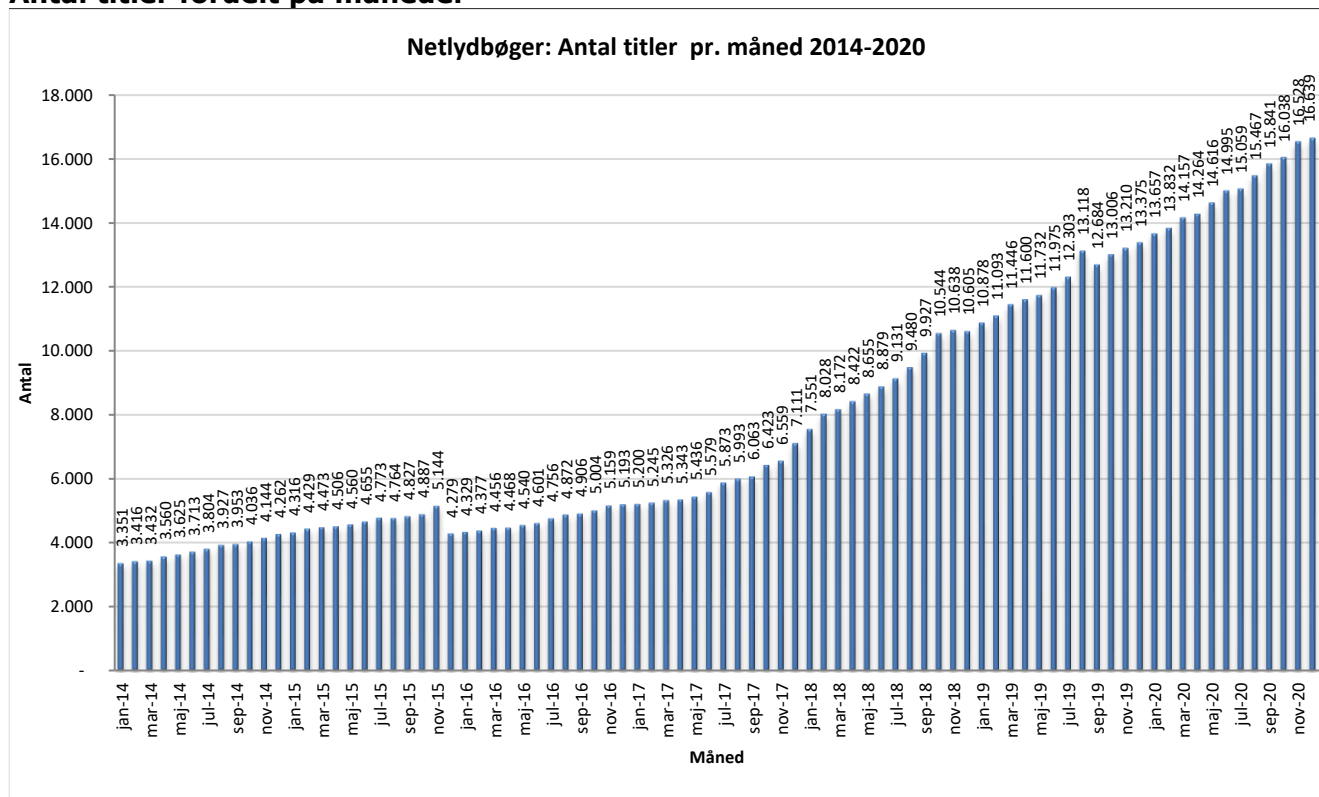

Statistik for anvendelsen af Netlydbøger, december 2020

Målingerne af antal lån samt unikke brugere indeholder tal for anvendelsen af apps og websitet.

Antal lån fordelt på måneder

Brugere

Unikke brugere fordelt på måneder.

Antal titler fordelt på måneder

Note: Antal titler for de enkelte måneder trækkes i starten af den efterfølgende måned. Antal titler for december 2015 er altså trukket pr 05.01.2016, hvilket betyder, at de manglende aftaler for 2016 med flere forlag allerede er afspejlet for i tallet for december. Det antal titler, der reelt var til rådighed i december, var altså højere end angivet i grafen.