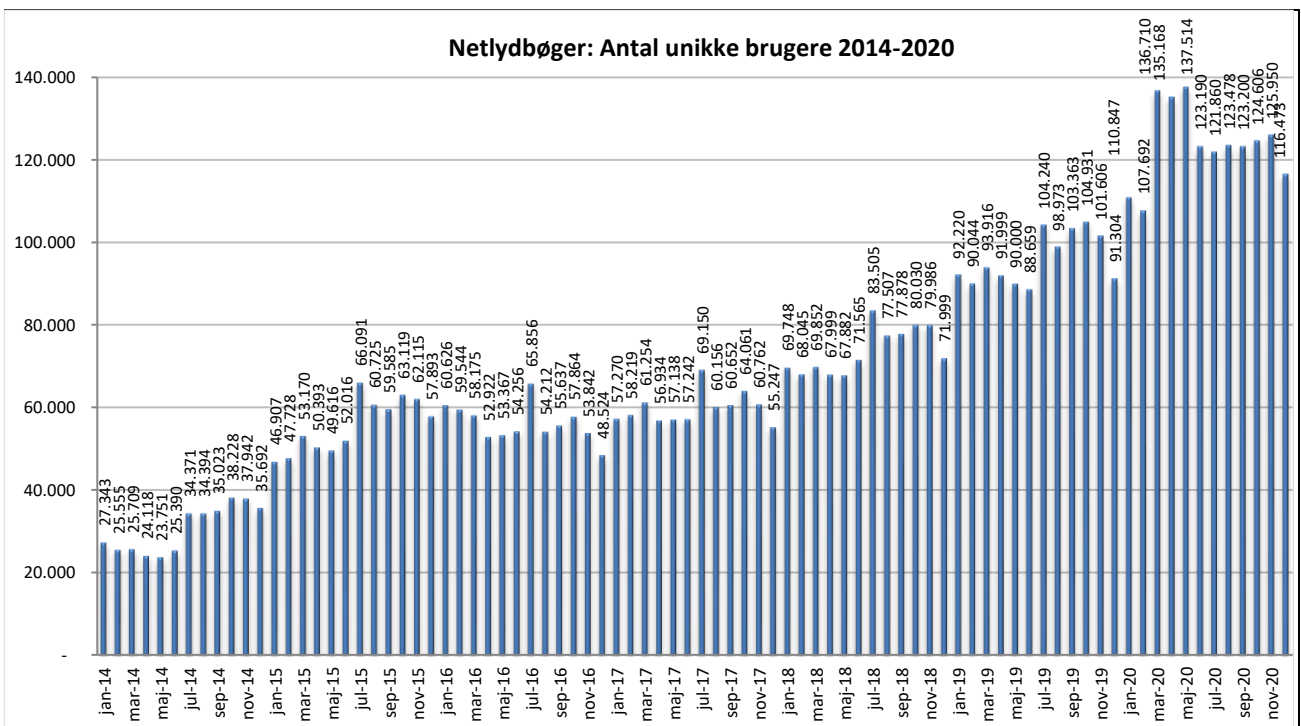

Statistik for anvendelsen af Netlydbøger, december 2020

Målingerne af antal lån samt unikke brugere indeholder tal for anvendelsen af apps og websitet.

Antal lån fordelt på måneder

Brugere

Unikke brugere fordelt på måneder.

Antal titler fordelt på måneder

Note: Antal titler for de enkelte måneder trækkes i starten af den efterfølgende måned. Antal titler for december 2015 er altså trukket pr 05.01.2016, hvilket betyder, at de manglende aftaler for 2016 med flere forlag allerede er afspejlet for i tallet for december. Det antal titler, der reelt var til rådighed i december, var altså højere end angivet i grafen.