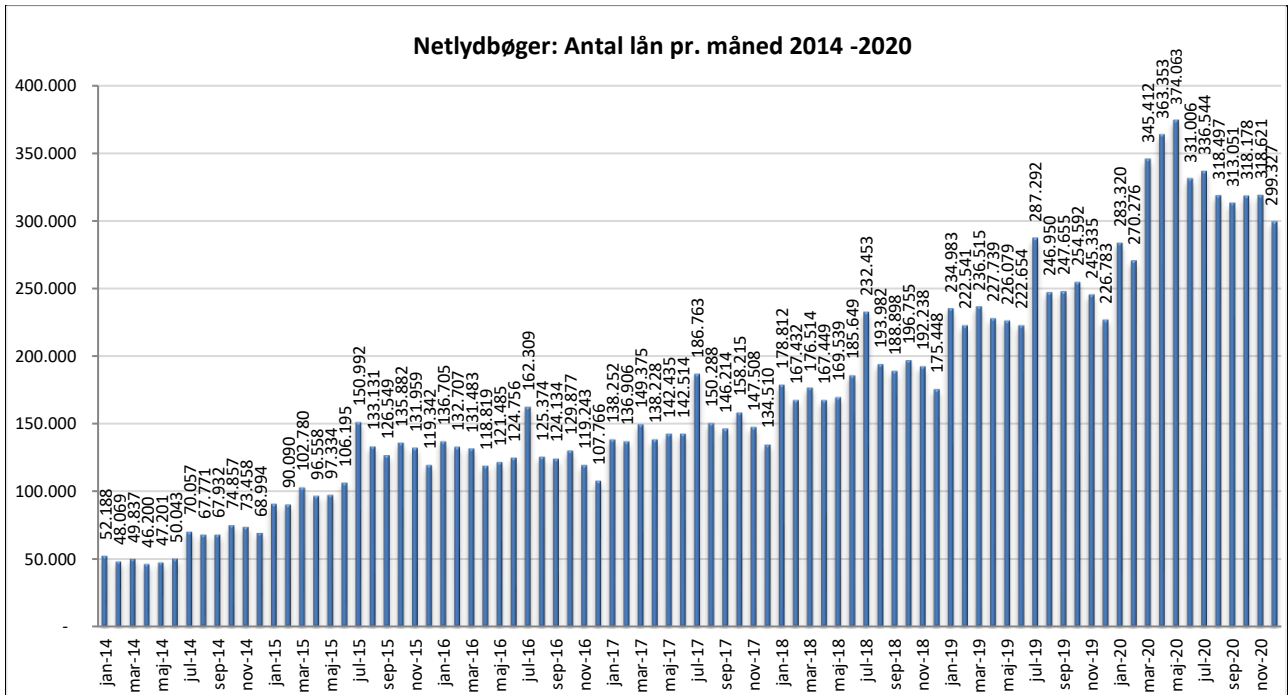

Statistik for anvendelsen af Netlydbøger, december 2020

Målingerne af antal lån samt unikke brugere indeholder tal for anvendelsen af apps og websitet.

Antal lån fordelt på måneder

Brugere

Unikke brugere fordelt på måneder.

Antal titler fordelt på måneder

Note: Antal titler for de enkelte måneder trækkes i starten af den efterfølgende måned. Antal titler for december 2015 er altså trukket pr 05.01.2016, hvilket betyder, at de manglende aftaler for 2016 med flere forlag allerede er afspejlet for i tallet for december. Det antal titler, der reelt var til rådighed i december, var altså højere end angivet i grafen.