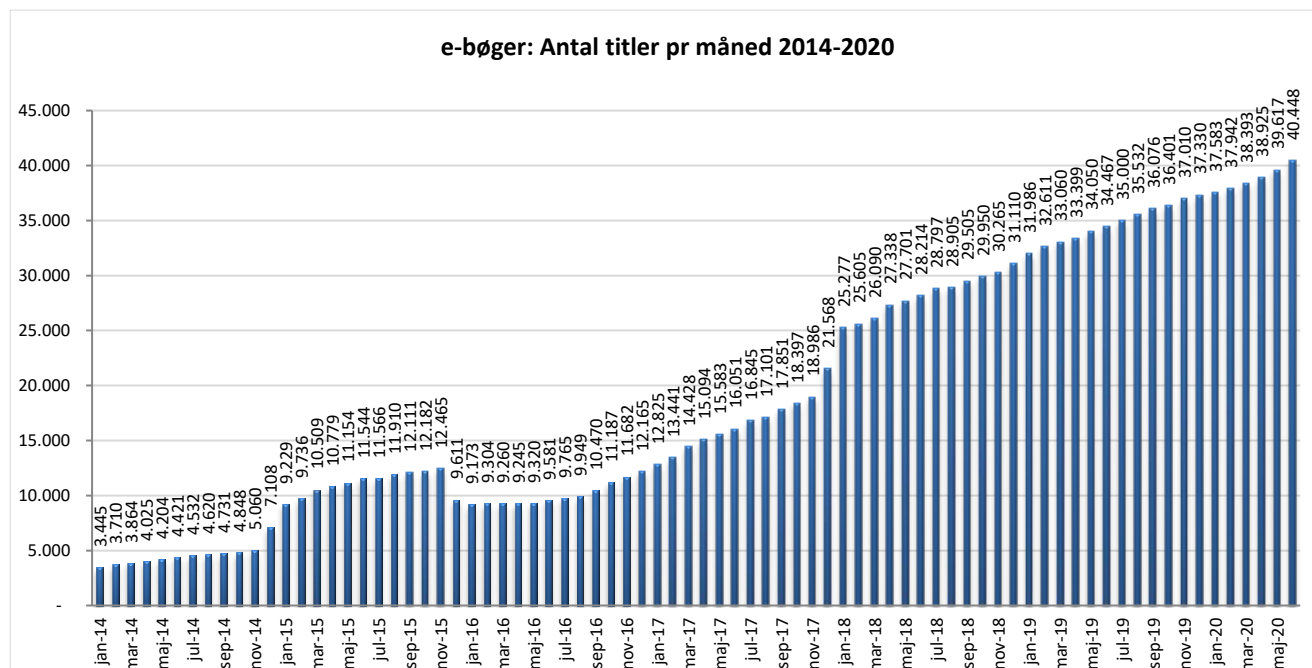

### Antal lån fordelt på måneder.

### Brugere

Unikke brugere fordelt på måneder.

## Antal titler fordelt på måneden

**Note:** Antal titler for de enkelte måneder trækkes i starten af den efterfølgende måned. Antal titler for december 2015 er altså trukket pr 05.01.2016, hvilket betyder, at de manglende aftaler for 2016 med flere forlag allerede er afspejlet for i tallet for december. Det antal titler, der reelt var til rådighed i december, var altså højere end angivet i grafen.