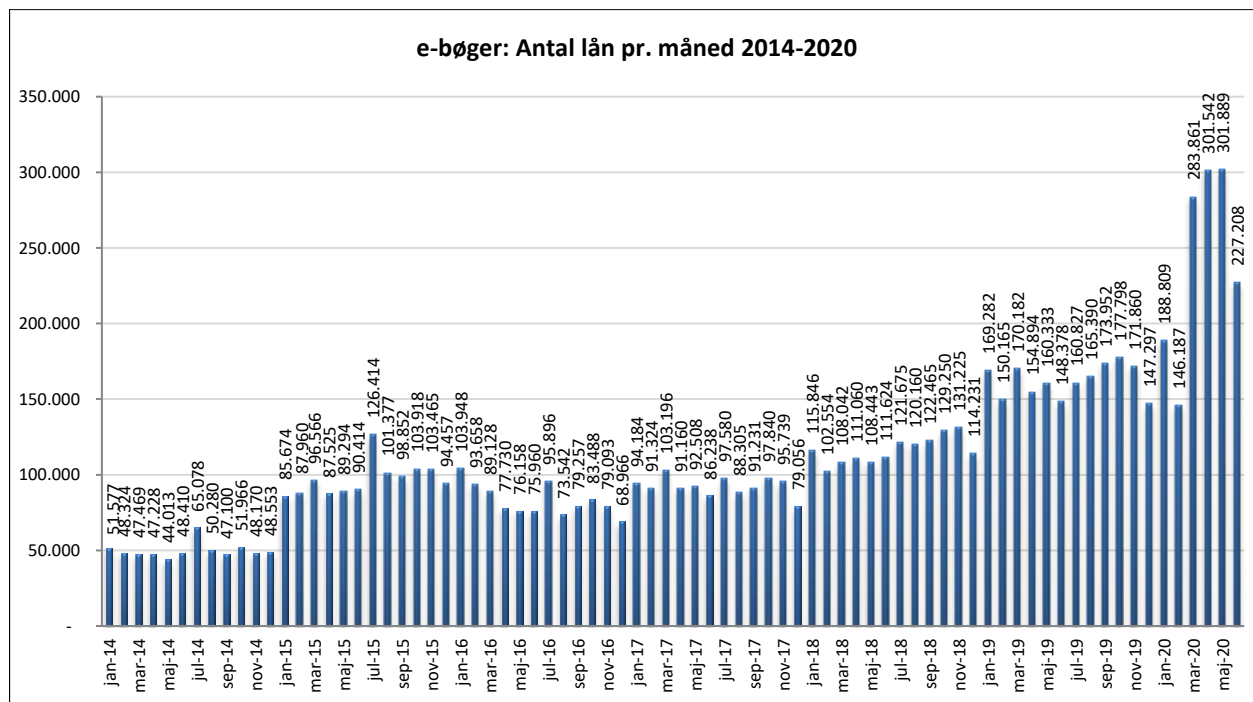

## Statistik for anvendelsen af e-bøger, juni 2020

Målingerne af antal lån samt unikke brugere indeholder tal for anvendelsen af apps og websitet.

### Antal lån fordelt på måneder.

## Antal titler fordelt på måneden

**Note:** Antal titler for de enkelte måneder trækkes i starten af den efterfølgende måned. Antal titler for december 2015 er altså trukket pr 05.01.2016, hvilket betyder, at de manglende aftaler for 2016 med flere forlag allerede er afspejlet for i tallet for december. Det antal titler, der reelt var til rådighed i december, var altså højere end angivet i grafen.