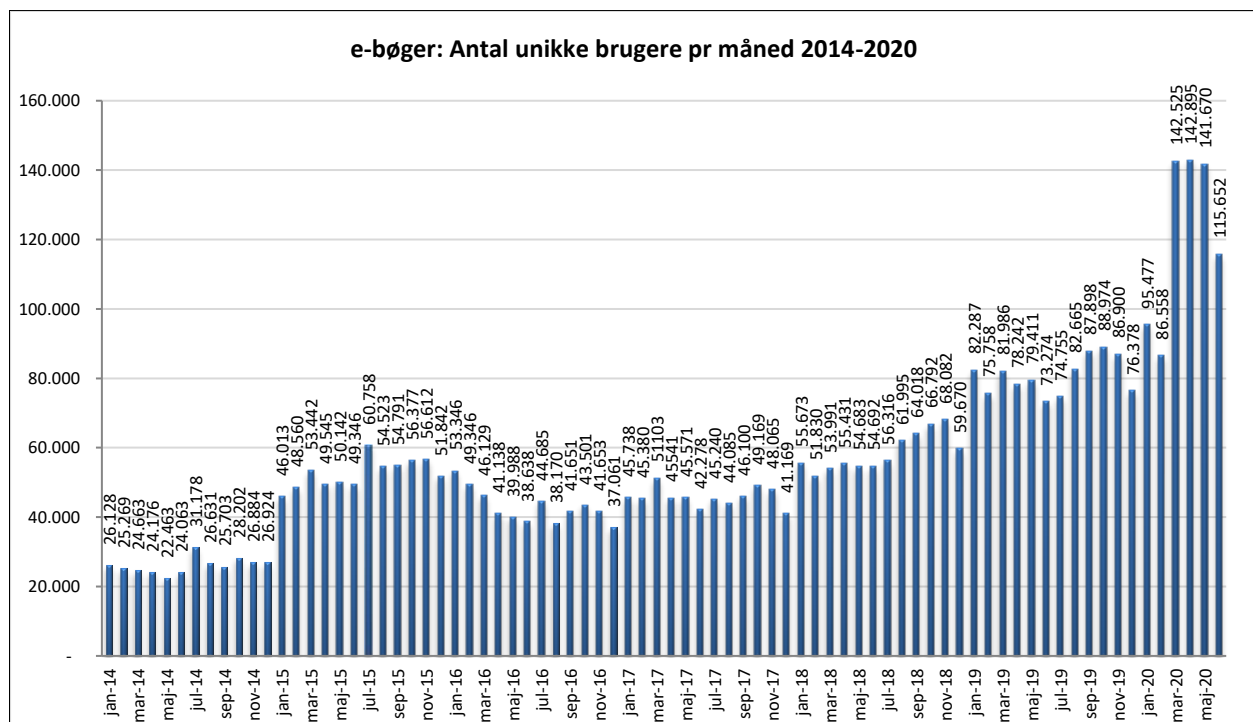

Brugere

Unikke brugere fordelt på måneder.