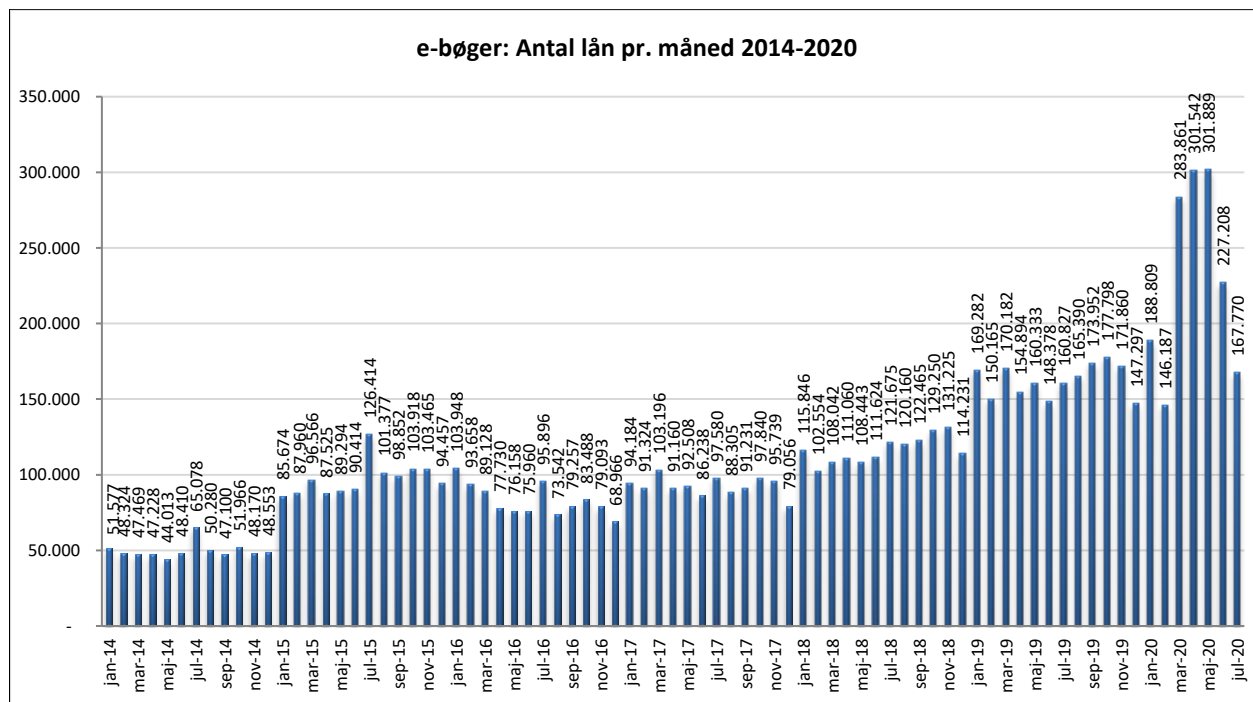

Statistik for anvendelsen af e-bøger, juli 2020

Målingerne af antal lån samt unikke brugere indeholder tal for anvendelsen af apps og websitet.

Antal lån fordelt på måneder.