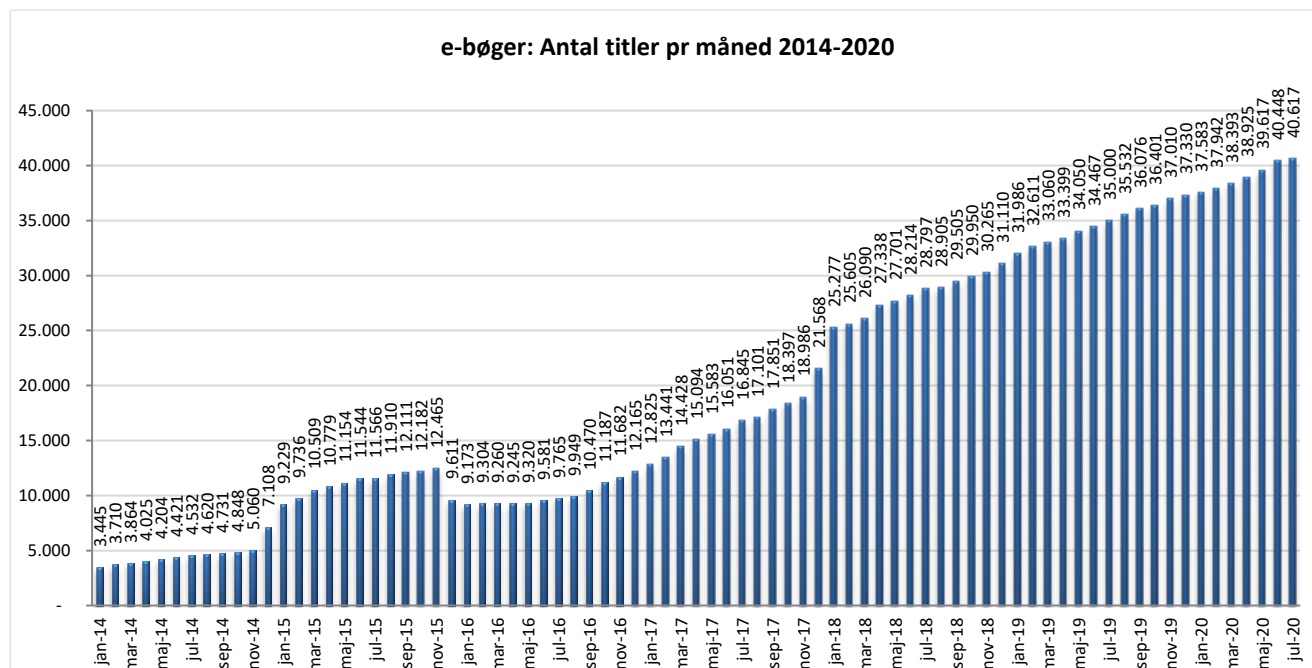

Statistik for anvendelsen af e-bøger, juli 2020

Målingerne af antal lån samt unikke brugere indeholder tal for anvendelsen af apps og websitet.

Antal lån fordelt på måneder.

Brugere

Unikke brugere fordelt på måneder.

Antal titler fordelt på måneden

Note: Antal titler for de enkelte måneder trækkes i starten af den efterfølgende måned. Antal titler for december 2015 er altså trukket pr 05.01.2016, hvilket betyder, at de manglende aftaler for 2016 med flere forlag allerede er afspejlet for i tallet for december. Det antal titler, der reelt var til rådighed i december, var altså højere end angivet i grafen.