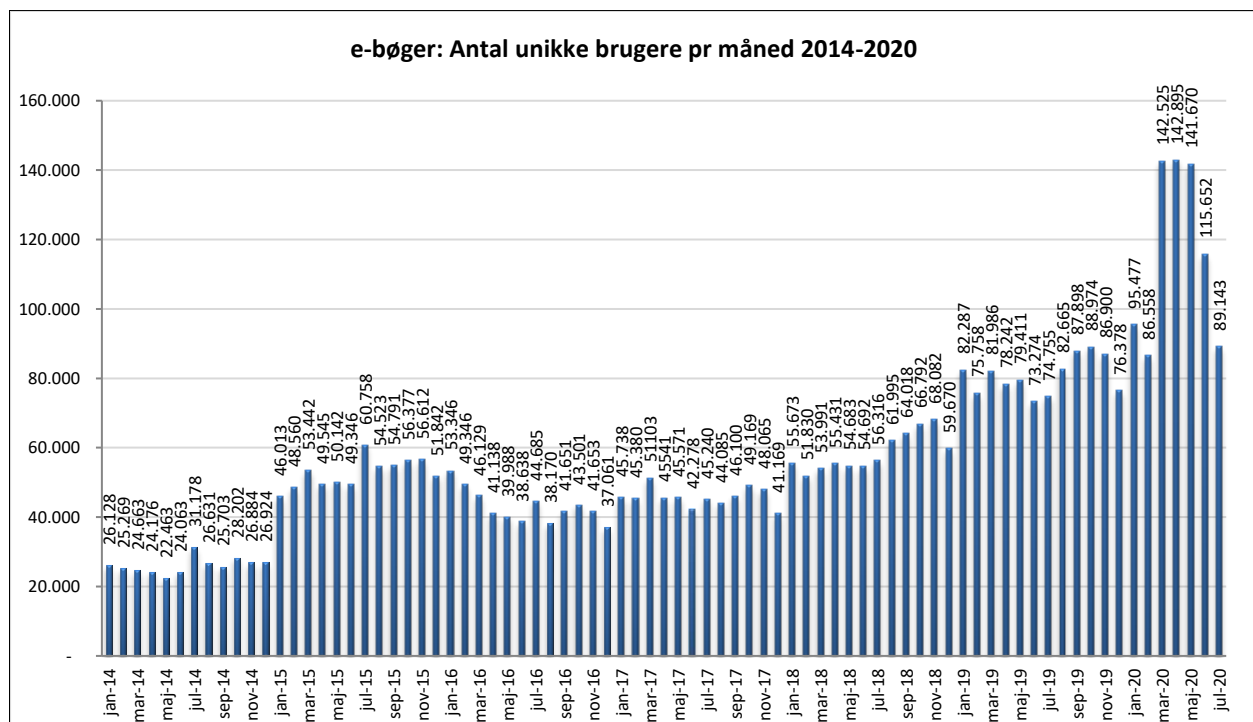

Statistik for anvendelsen af e-bøger, juli 2020

Målingerne af antal lån samt unikke brugere indeholder tal for anvendelsen af apps og websitet.

Antal lån fordelt på måneder.

Brugere

Unikke brugere fordelt på måneder.

Antal titler fordelt på måneden

Note: Antal titler for de enkelte måneder trækkes i starten af den efterfølgende måned. Antal titler for december 2015 er altså trukket pr 05.01.2016, hvilket betyder, at de manglende aftaler for 2016 med flere forlag allerede er afspejlet for i tallet for december. Det antal titler, der reelt var til rådighed i december, var altså højere end angivet i grafen.