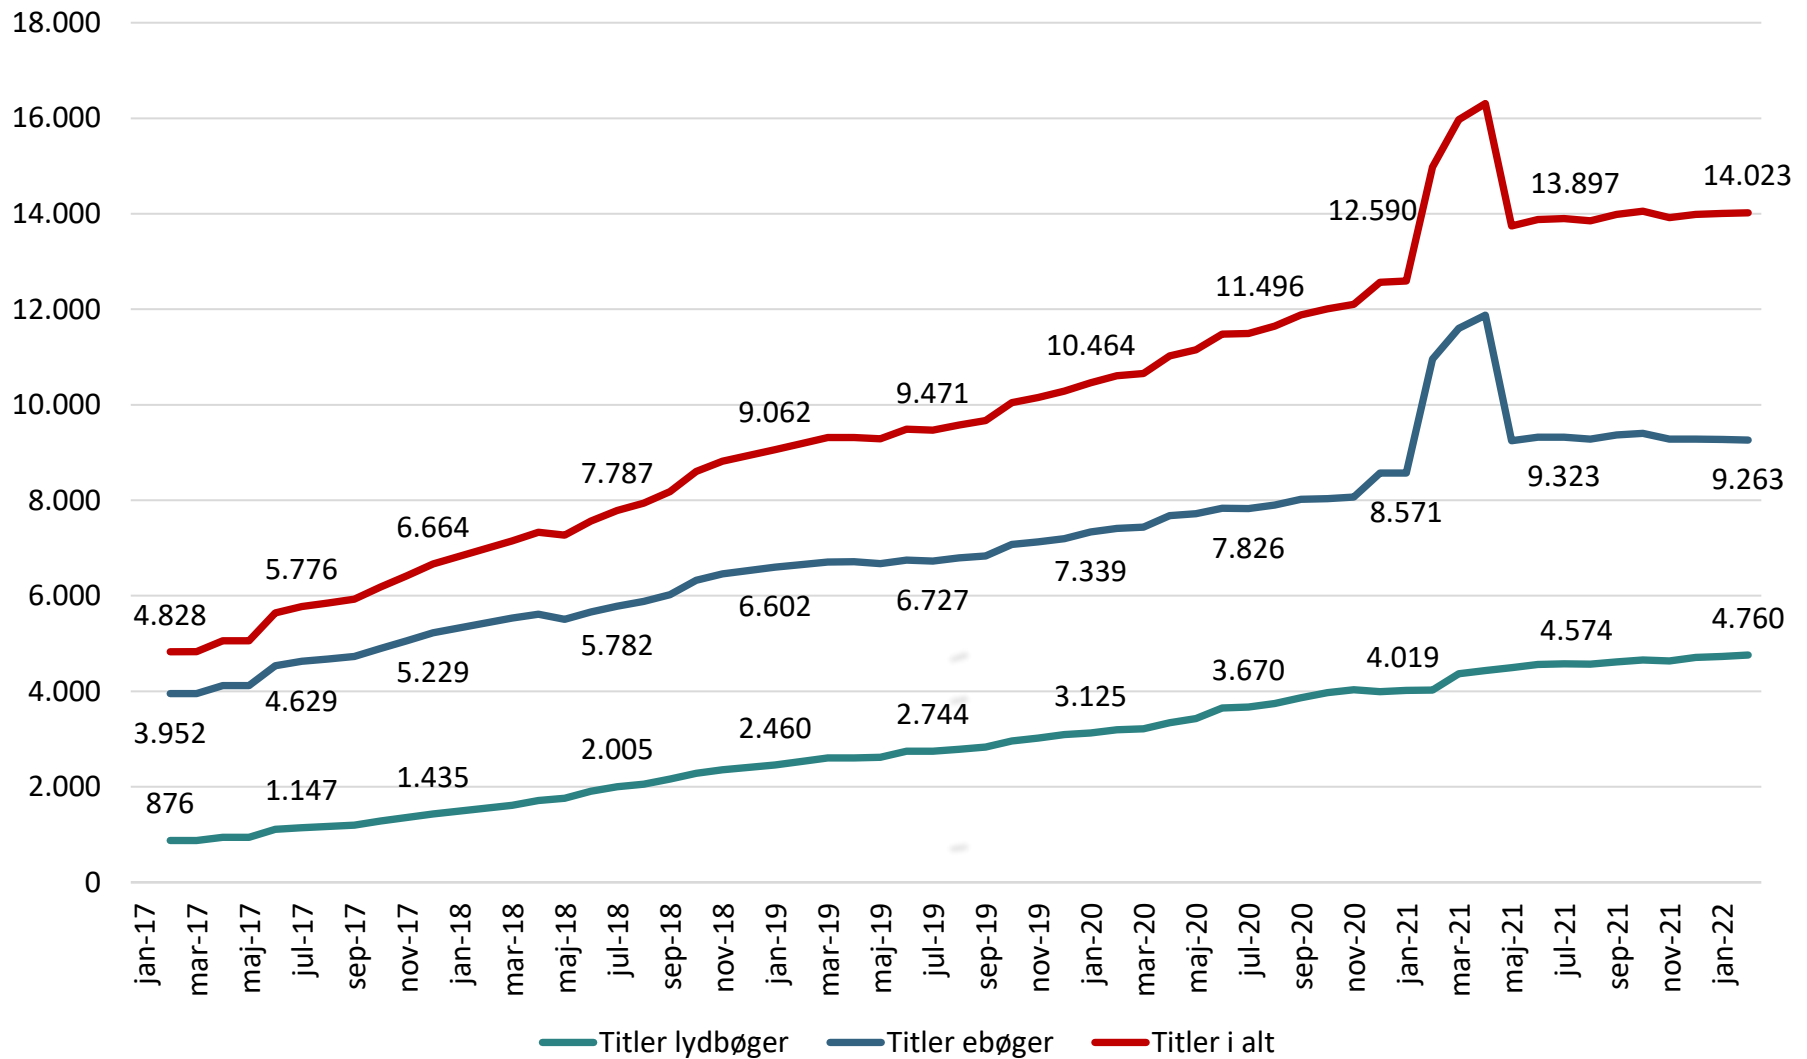

Udlån pr. år på eReolen Global

Unikke brugere pr. år eReolen Global

Ændring i % ifht LY:

2018: 22%	↑
2019: 62%	↑
2020: 33%	↑
2021: 8%	↑

Titler - eReolen Global

Reservationer pr. md. - eReolen Global

eReolen Global: Andel af udlån og titler fordelt på kategori