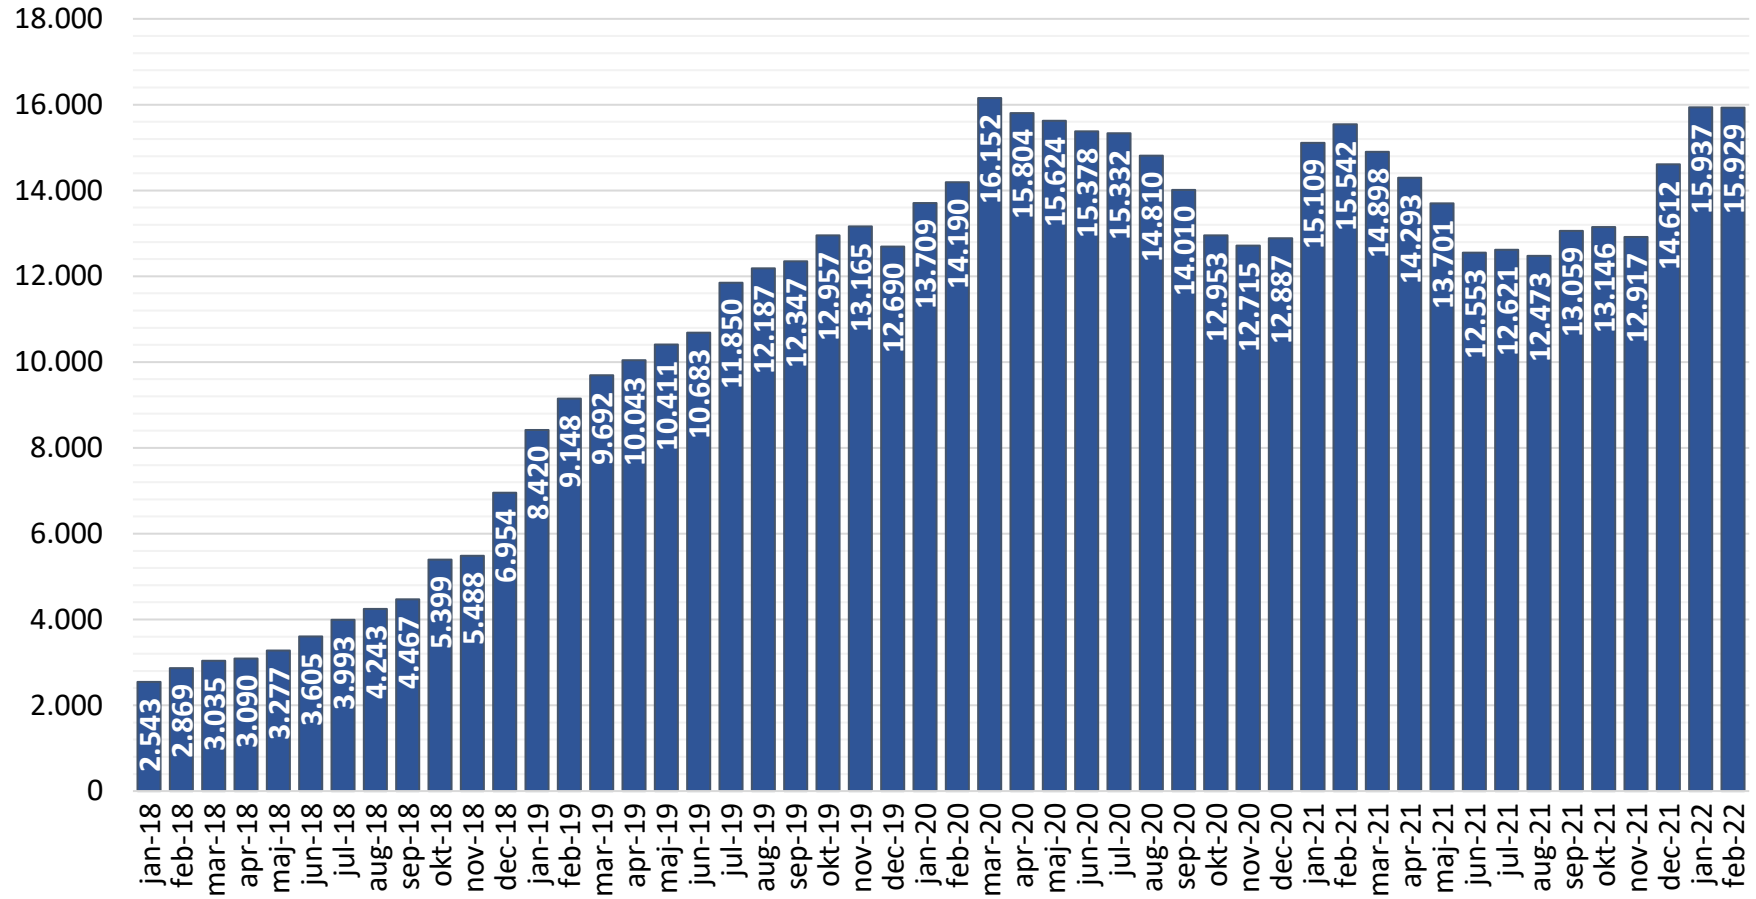

Udlån pr. år på eReolen Global

Unikke brugere pr. år eReolen Global

Ændring i % ifht LY:

2018: 22%	↑
2019: 62%	↑
2020: 33%	↑
2021: 8%	↑

Titler - eReolen Global

Reservationer pr. md. - eReolen Global

eReolen Global: Andel af udlån og titler fordelt på kategori