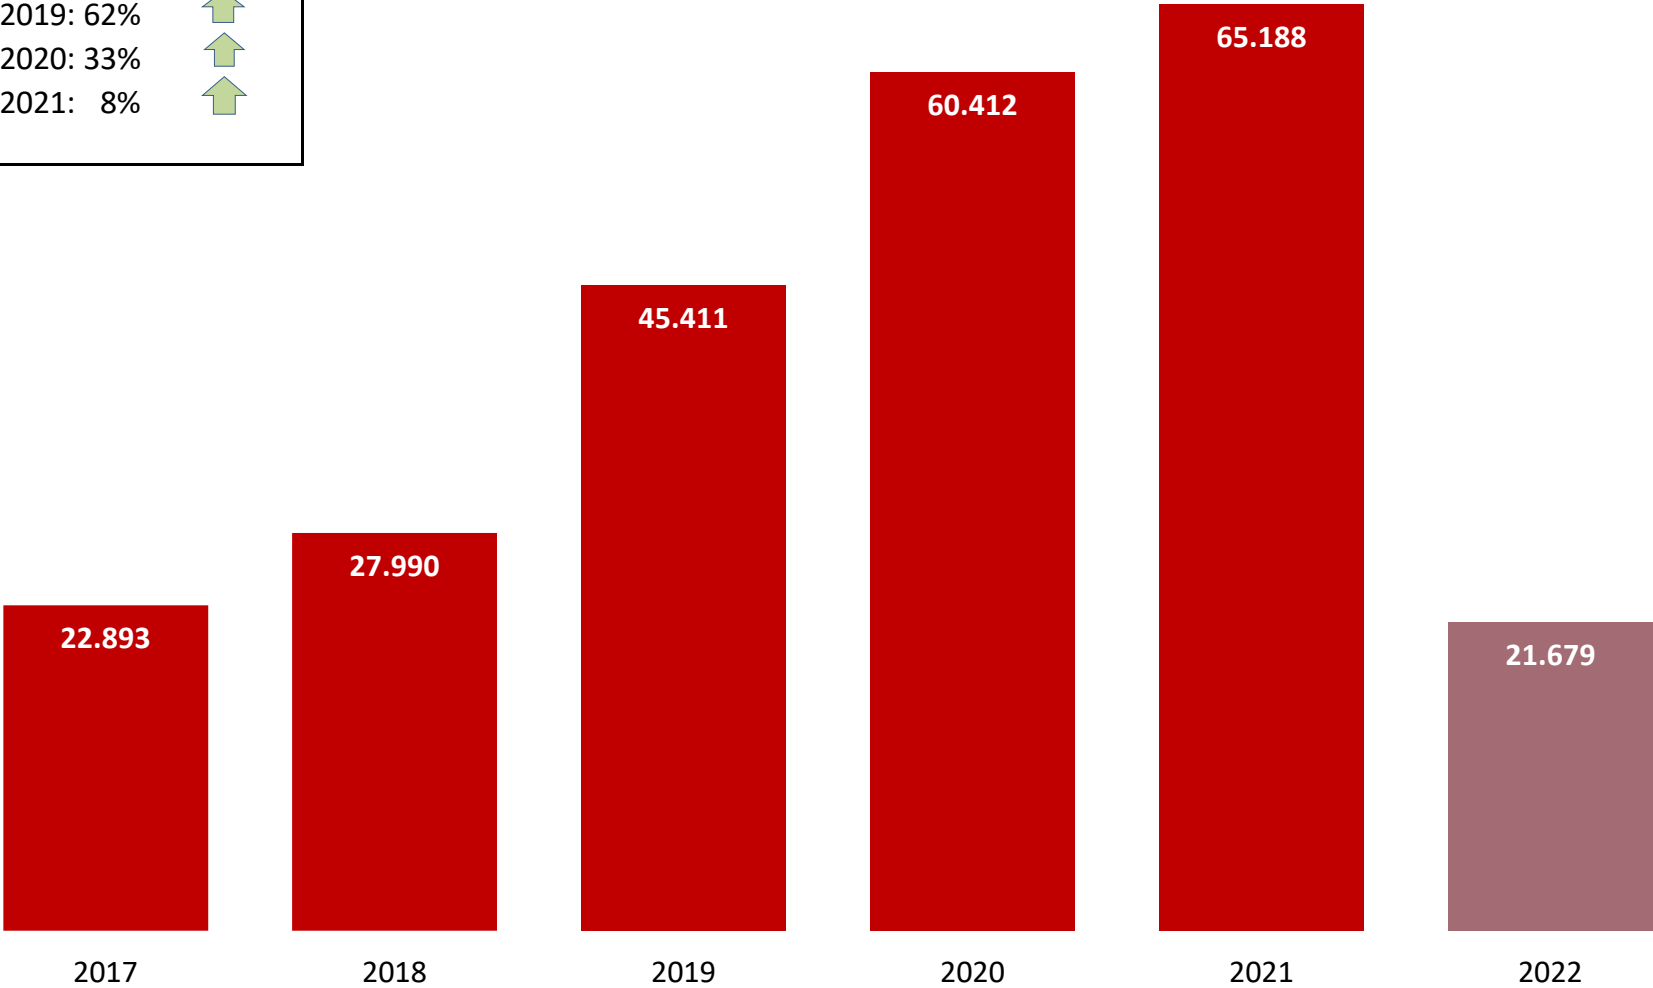

Udlån pr. år på eReolen Global

Unikke brugere pr. år eReolen Global

Ændring i % ifht LY:

2018: 22%	↑
2019: 62%	↑
2020: 33%	↑
2021: 8%	↑

Titler - eReolen Global

Reservationer pr. md. - eReolen Global

eReolen Global: Andel af udlån og titler fordelt på kategori