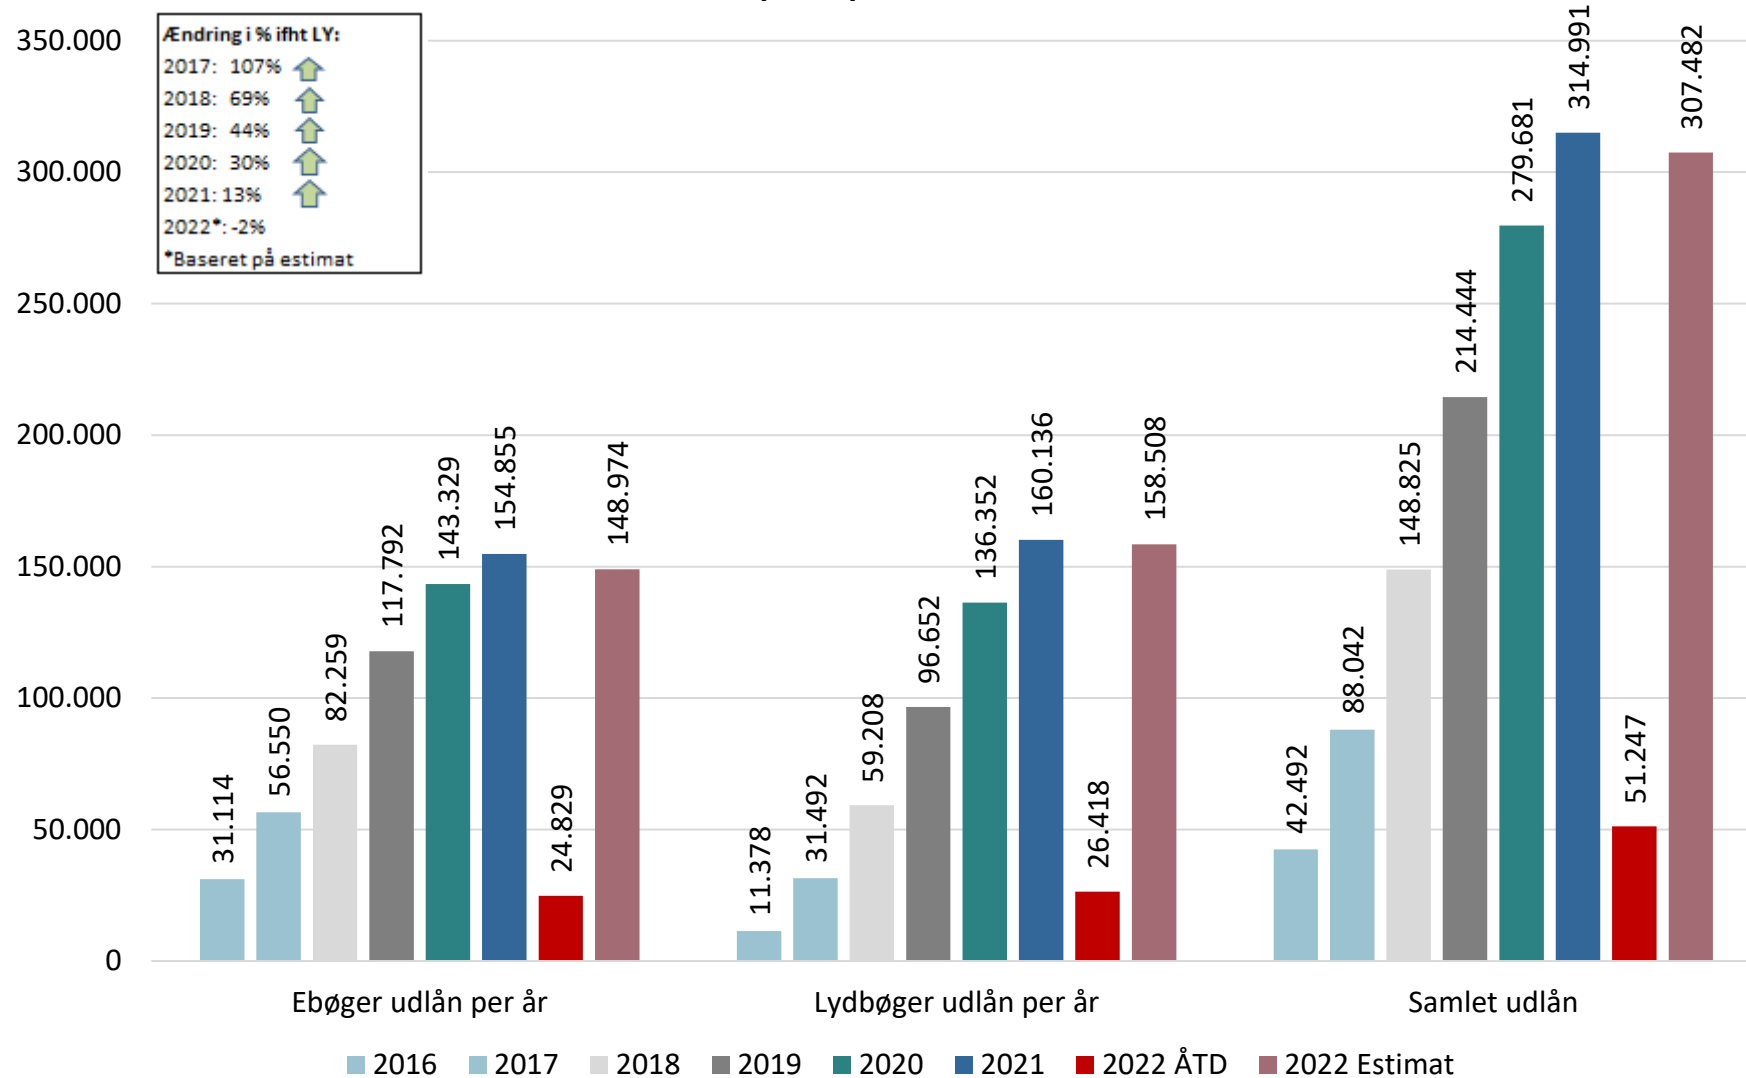

Udlån pr. år på eReolen Global

Unikke brugere pr. år eReolen Global

Ændring i % ifht LY:

2018: 22%	↑
2019: 62%	↑
2020: 33%	↑
2021: 8%	↑

Titler - eReolen Global

Reservationer pr. md. - eReolen Global

eReolen Global: Andel af udlån og titler fordelt på kategori