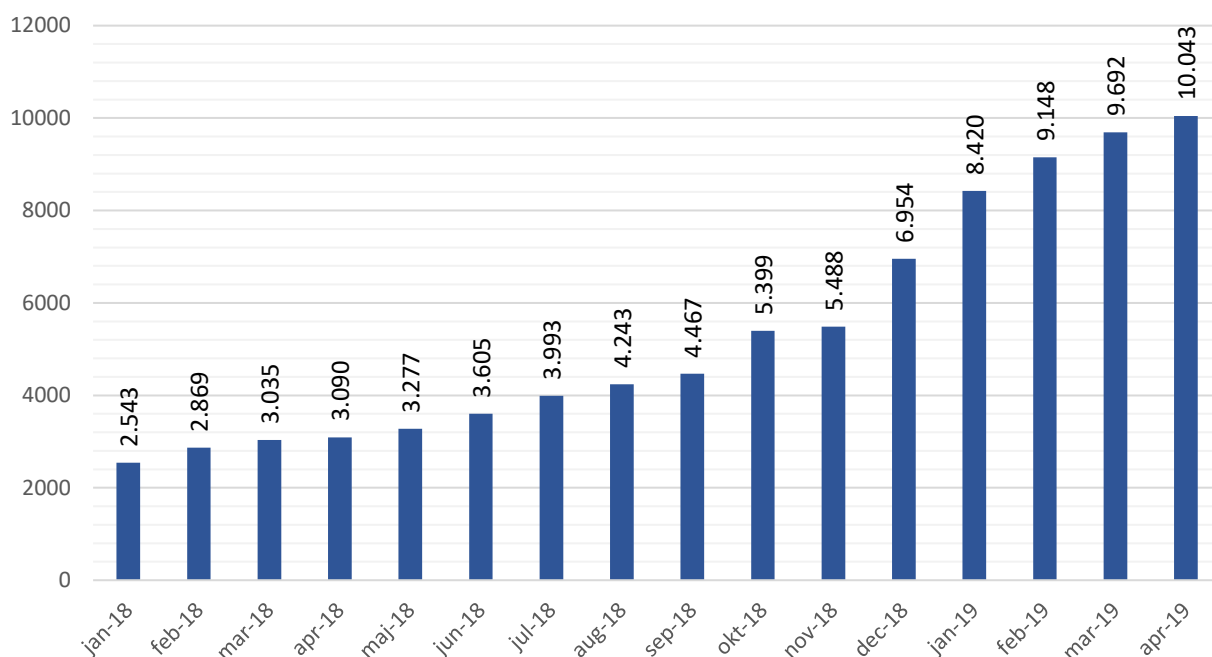

Udlån pr. måned på eReolen Global

Udlån pr. år på eReolen Global

Unikke brugere - eReolen Global

Unikke brugere pr år - eReolen Global

Reservationer pr md - eReolen Global

Titler - eReolen Global