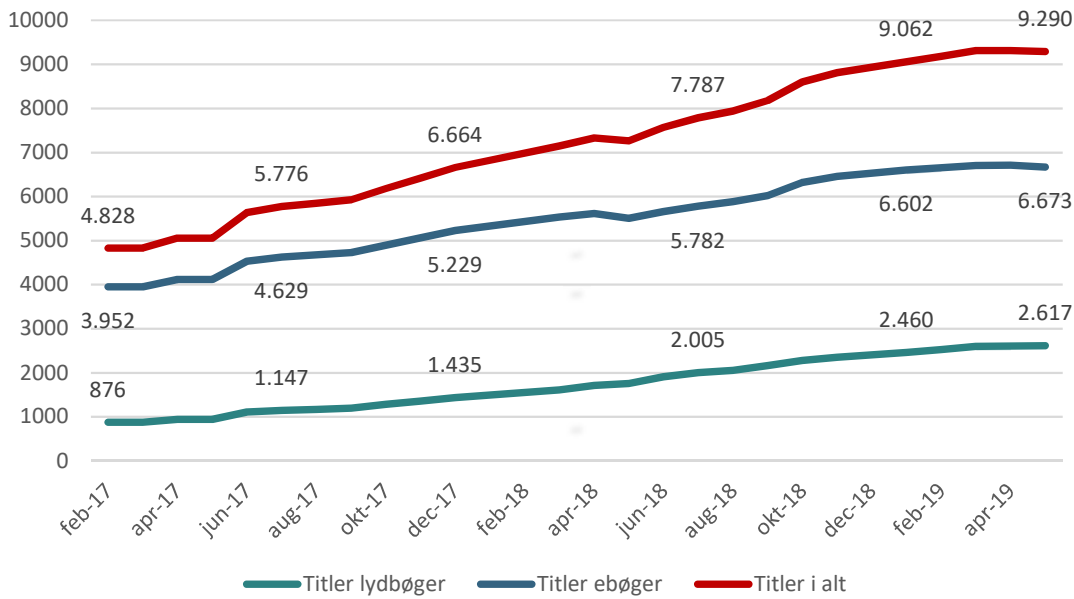

Titler - eReolen Global