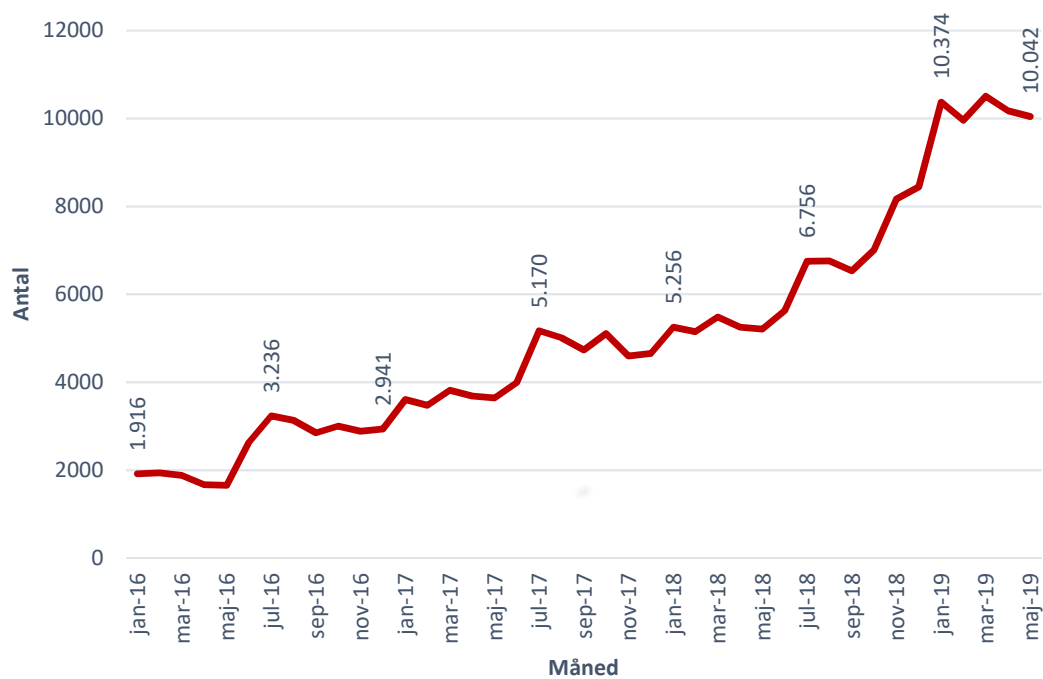

Unikke brugere - eReolen Global

Unikke brugere pr år - eReolen Global

Udlån pr. måned på eReolen Global

Udlån pr. år på eReolen Global

Udlån pr. år på eReolen Global

Reservationer pr md. - eReolen Global

Titler i alt - eReolen Global