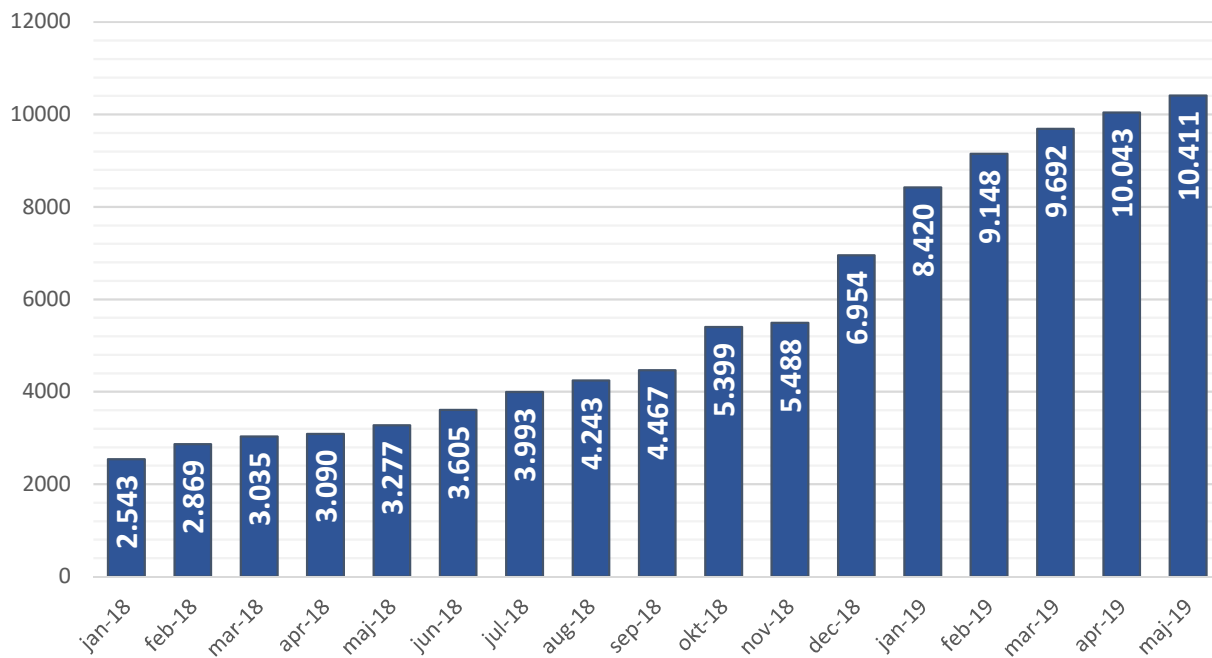

Unikke brugere - eReolen Global

Unikke brugere pr år - eReolen Global

Udlån pr. måned på eReolen Global

Udlån pr. år på eReolen Global

Udlån pr. år på eReolen Global

Reservationer pr md. - eReolen Global

Titler i alt - eReolen Global