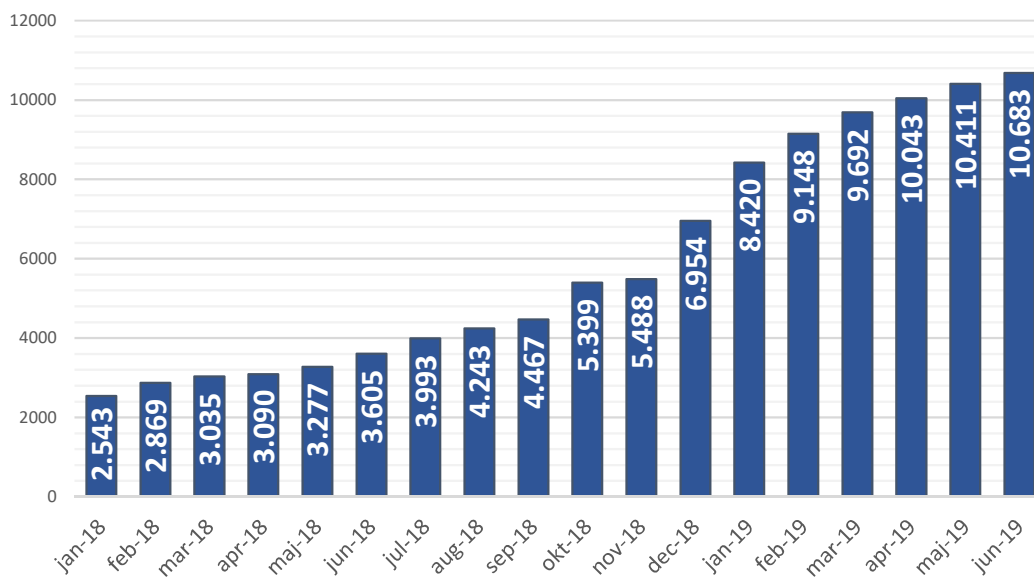

Udlån pr. måned på eReolen Global

Udlån pr. år på eReolen Global

Unikke brugere - eReolen Global

Unikke brugere pr år - eReolen Global

Titler - eReolen Global

Reservationer pr md. - eReolen Global

eReolen Global: Andel af udlån og titler fordelt på kategori