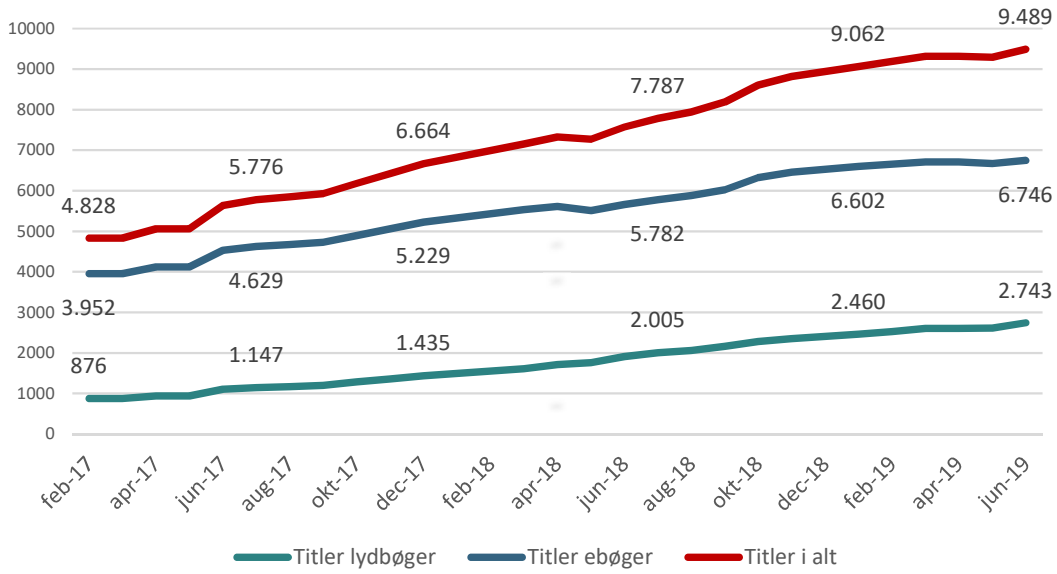

Udlån pr. måned på eReolen Global

Udlån pr. år på eReolen Global

Unikke brugere - eReolen Global

Unikke brugere pr år - eReolen Global

Titler - eReolen Global

Reservationer pr md. - eReolen Global

eReolen Global: Andel af udlån og titler fordelt på kategori