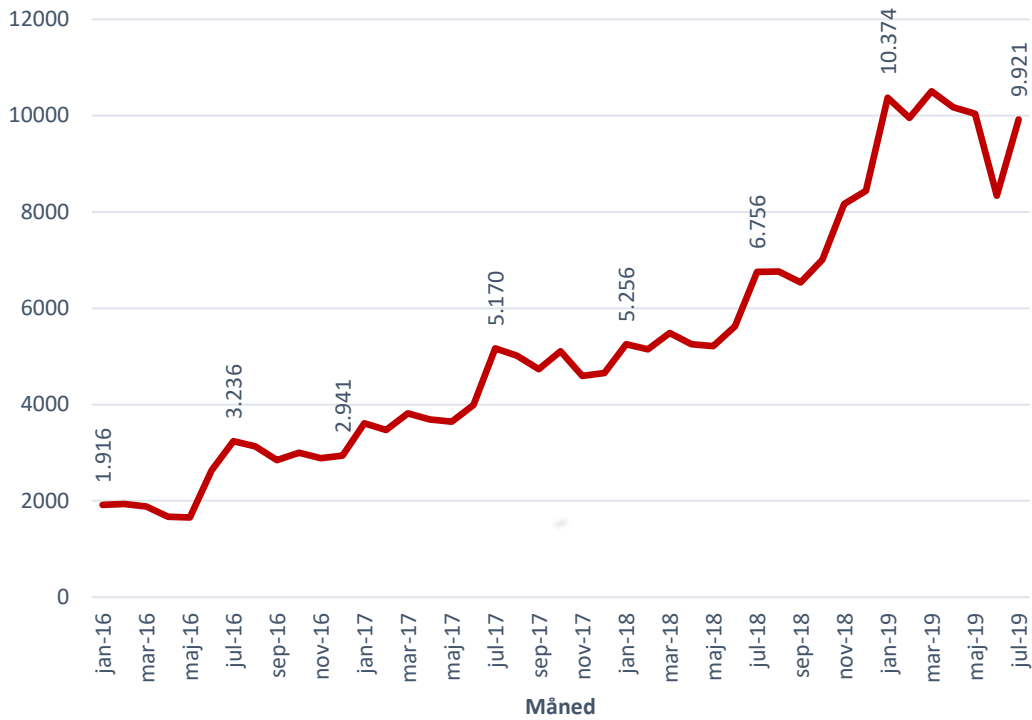

Udlån pr. måned på eReolen Global

Udlån pr. år på eReolen Global

Unikke brugere - eReolen Global

Unikke brugere pr år - eReolen Global

Titler - eReolen Global

Reservationer pr md. - eReolen Global

eReolen Global: Andel af udlån og titler fordelt på kategori