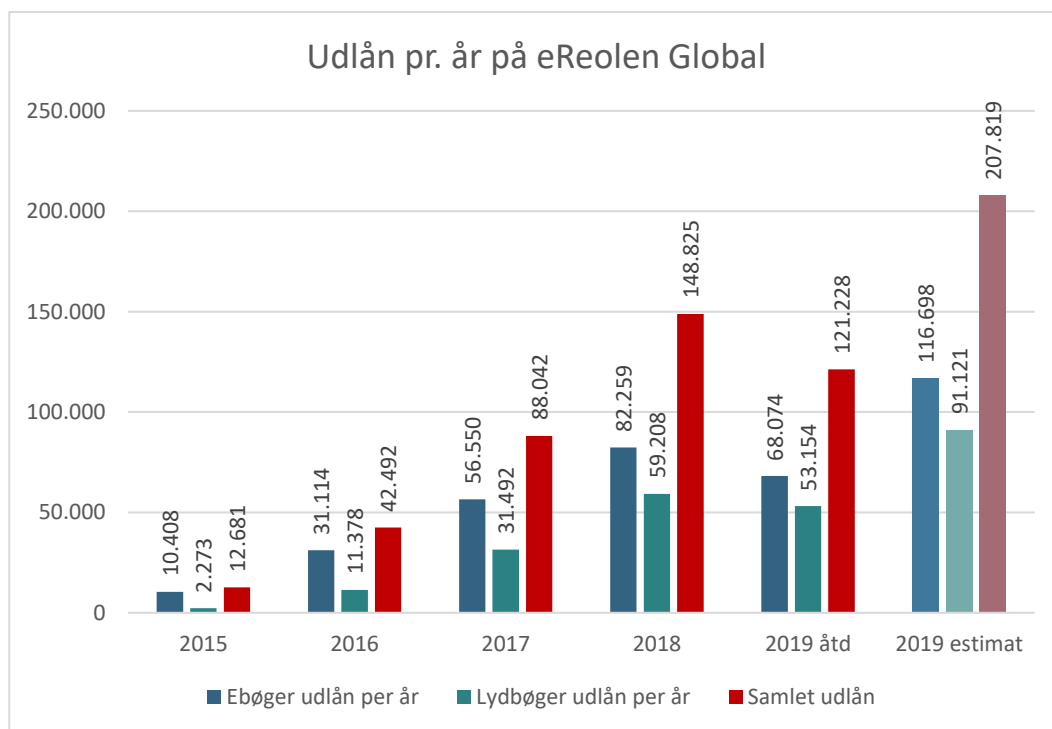

Udlån pr. måned på eReolen Global

Udlån pr. år på eReolen Global

Unikke brugere - eReolen Global

Unikke brugere pr år - eReolen Global

Titler - eReolen Global

Reservationer pr md. - eReolen Global

eReolen Global: Andel af udlån og titler fordelt på kategori