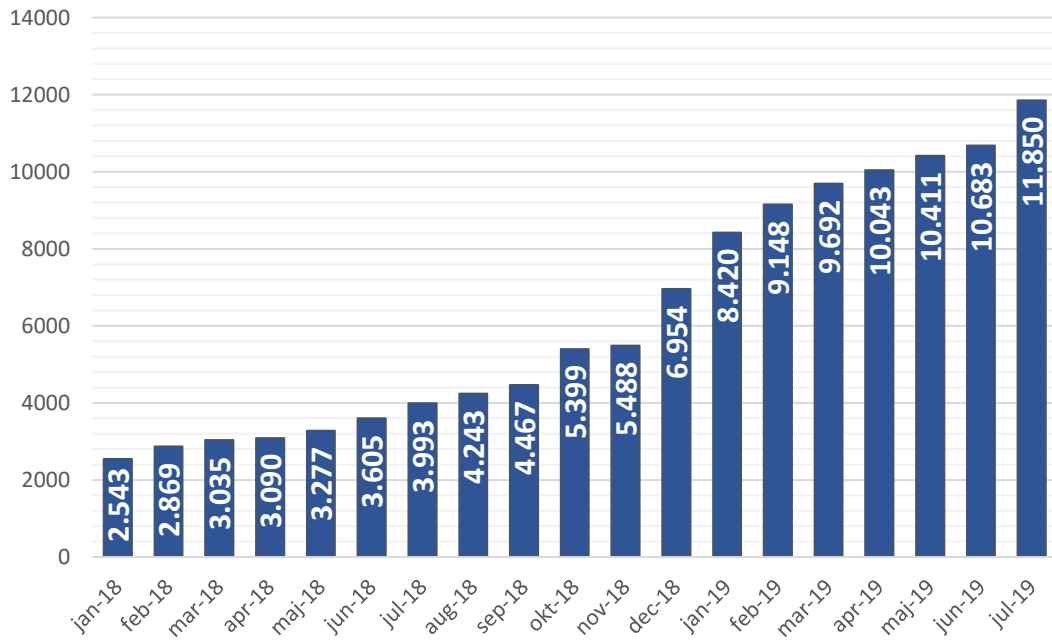

Udlån pr. måned på eReolen Global

Udlån pr. år på eReolen Global

Unikke brugere - eReolen Global

Unikke brugere pr år - eReolen Global

Titler - eReolen Global

Reservationer pr md. - eReolen Global

eReolen Global: Andel af udlån og titler fordelt på kategori