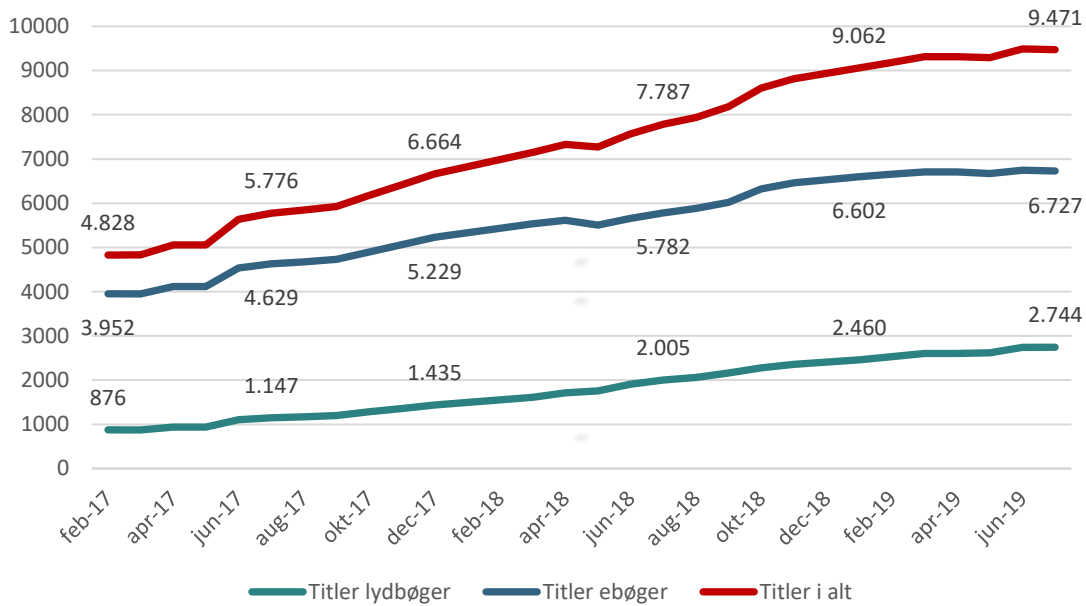

Udlån pr. måned på eReolen Global

Udlån pr. år på eReolen Global

Unikke brugere - eReolen Global

Unikke brugere pr år - eReolen Global

Titler - eReolen Global

Reservationer pr md. - eReolen Global

eReolen Global: Andel af udlån og titler fordelt på kategori