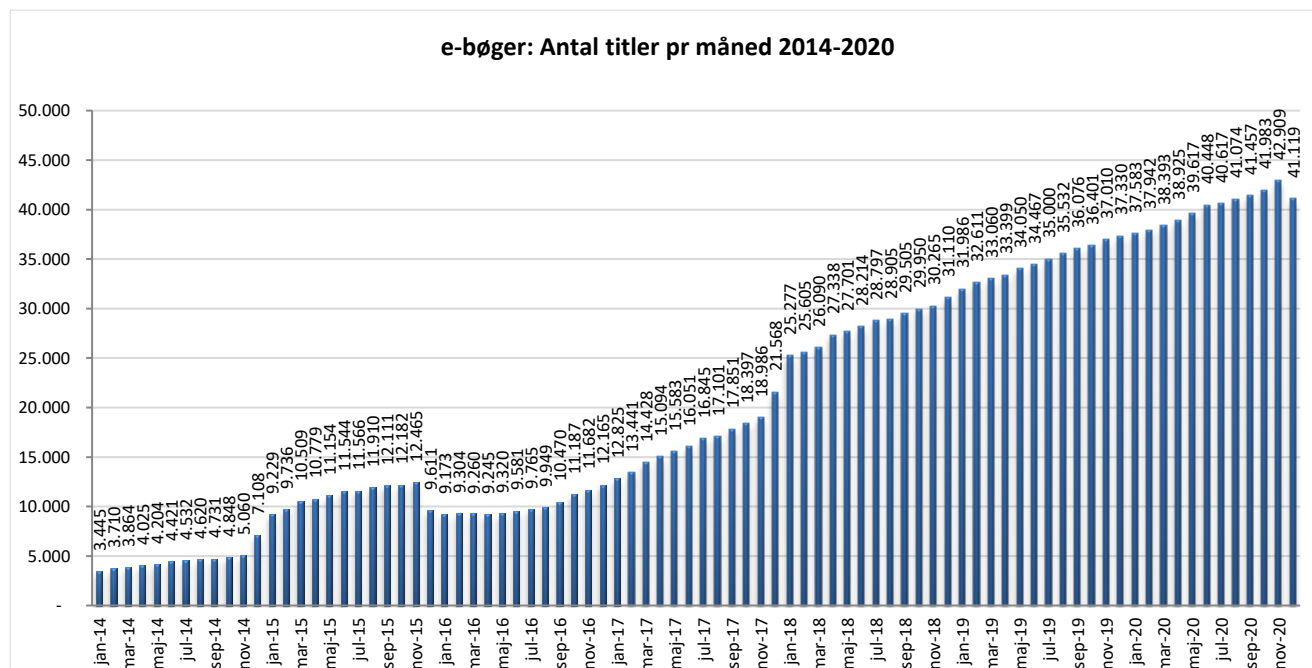

Statistik for anvendelsen af e-bøger, december 2020

Målingerne af antal lån samt unikke brugere indeholder tal for anvendelsen af apps og websitet.

Antal lån fordelt på måneder.

Brugere

Unikke brugere fordelt på måneder.

Antal titler fordelt på måneden

Note: Antal titler for de enkelte måneder trækkes i starten af den efterfølgende måned. Antal titler for december 2015 er altså trukket pr 05.01.2016, hvilket betyder, at de manglende aftaler for 2016 med flere forlag allerede er afspejlet for i tallet for december. Det antal titler, der reelt var til rådighed i december, var altså højere end angivet i grafen.