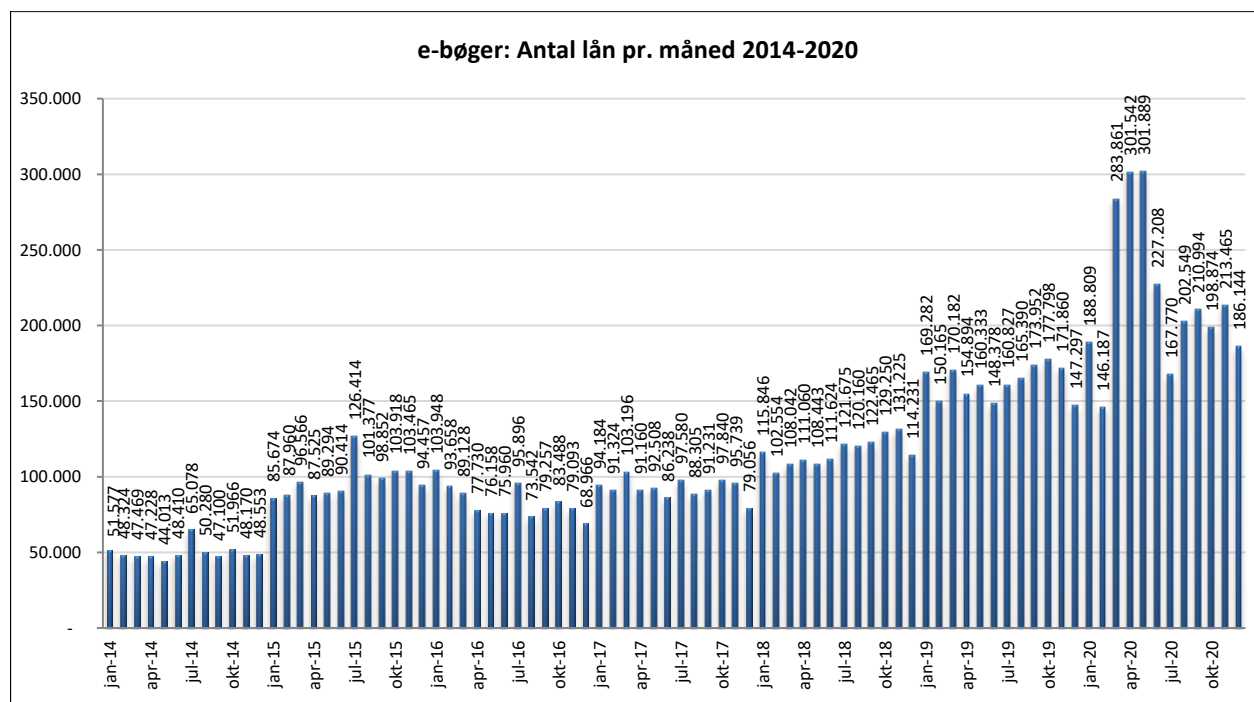

Statistik for anvendelsen af e-bøger, december 2020

Målingerne af antal lån samt unikke brugere indeholder tal for anvendelsen af apps og websitet.

Antal lån fordelt på måneder.

Brugere

Unikke brugere fordelt på måneder.

Antal titler fordelt på måneden

Note: Antal titler for de enkelte måneder trækkes i starten af den efterfølgende måned. Antal titler for december 2015 er altså trukket pr 05.01.2016, hvilket betyder, at de manglende aftaler for 2016 med flere forlag allerede er afspejlet for i tallet for december. Det antal titler, der reelt var til rådighed i december, var altså højere end angivet i grafen.