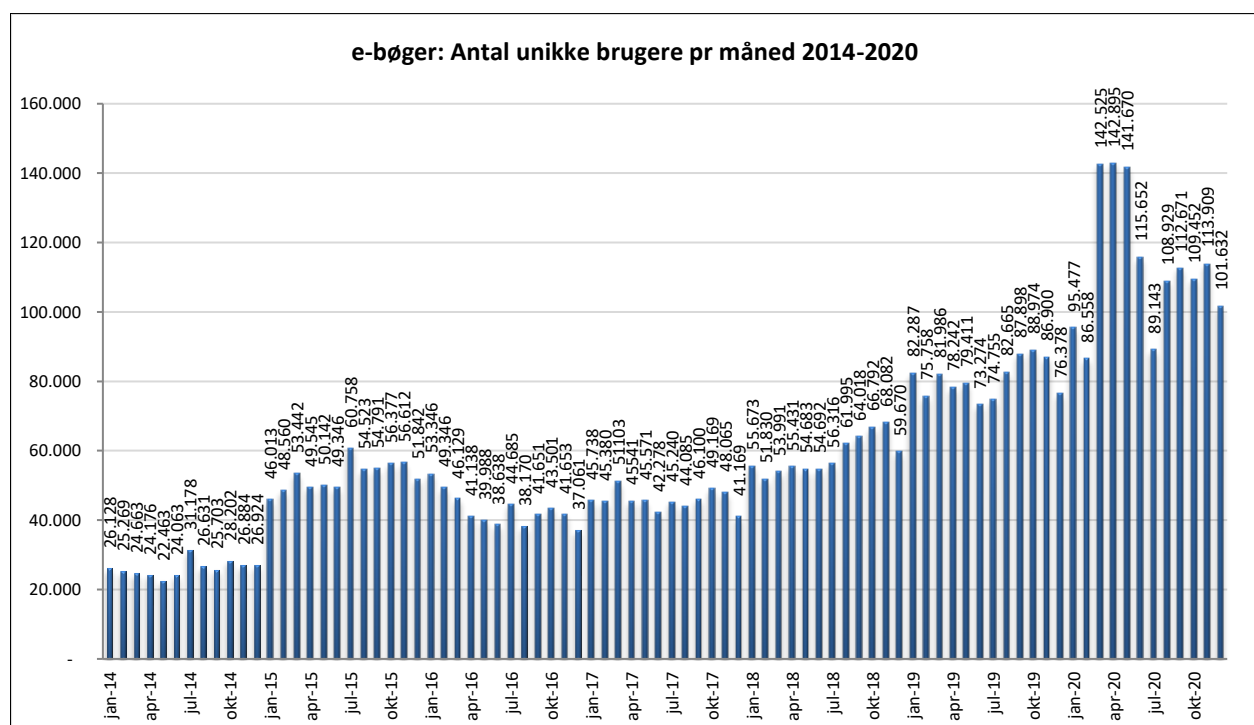

Statistik for anvendelsen af e-bøger, december 2020

Målingerne af antal lån samt unikke brugere indeholder tal for anvendelsen af apps og websitet.

Antal lån fordelt på måneder.

Brugere

Unikke brugere fordelt på måneder.

Antal titler fordelt på måneden

Note: Antal titler for de enkelte måneder trækkes i starten af den efterfølgende måned. Antal titler for december 2015 er altså trukket pr 05.01.2016, hvilket betyder, at de manglende aftaler for 2016 med flere forlag allerede er afspejlet for i tallet for december. Det antal titler, der reelt var til rådighed i december, var altså højere end angivet i grafen.