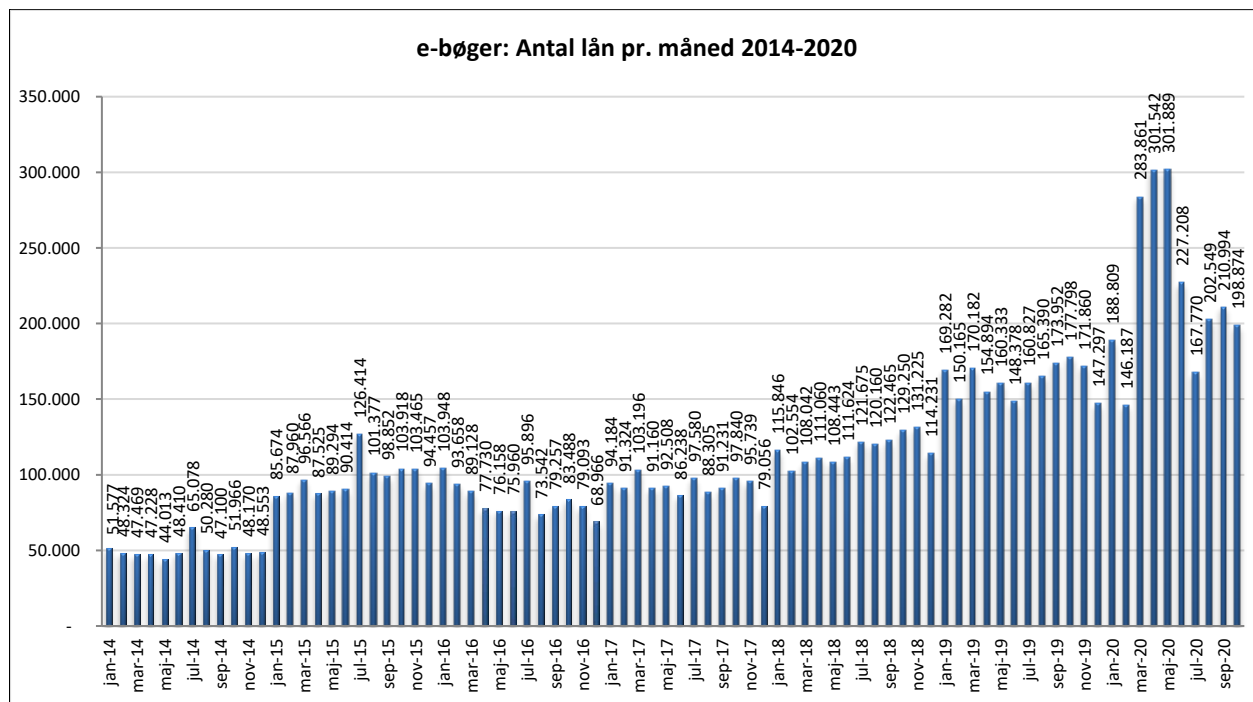

## Statistik for anvendelsen af e-bøger, oktober 2020

Målingerne af antal lån samt unikke brugere indeholder tal for anvendelsen af apps og websitet.

### Antal lån fordelt på måneder.

## Antal titler fordelt på måneden

**Note:** Antal titler for de enkelte måneder trækkes i starten af den efterfølgende måned. Antal titler for december 2015 er altså trukket pr 05.01.2016, hvilket betyder, at de manglende aftaler for 2016 med flere forlag allerede er afspejlet for i tallet for december. Det antal titler, der reelt var til rådighed i december, var altså højere end angivet i grafen.