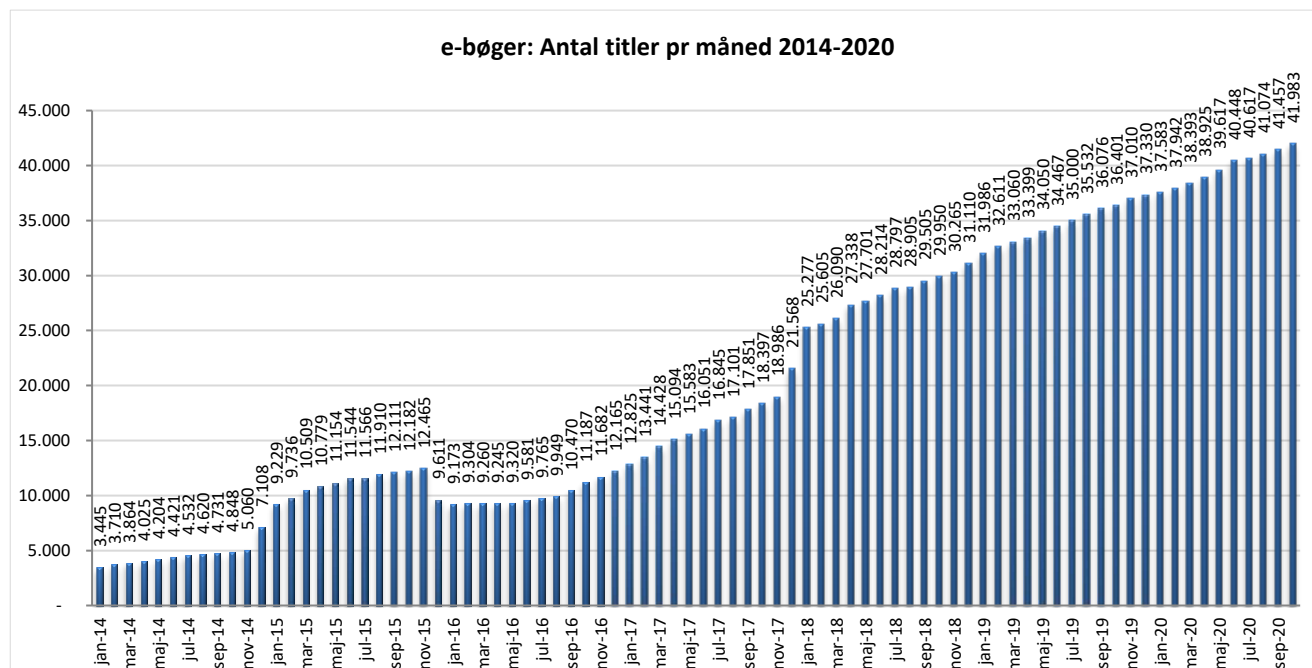

### Antal lån fordelt på måneder.

### Brugere

Unikke brugere fordelt på måneder.

## Antal titler fordelt på måneden

**Note:** Antal titler for de enkelte måneder trækkes i starten af den efterfølgende måned. Antal titler for december 2015 er altså trukket pr 05.01.2016, hvilket betyder, at de manglende aftaler for 2016 med flere forlag allerede er afspejlet for i tallet for december. Det antal titler, der reelt var til rådighed i december, var altså højere end angivet i grafen.