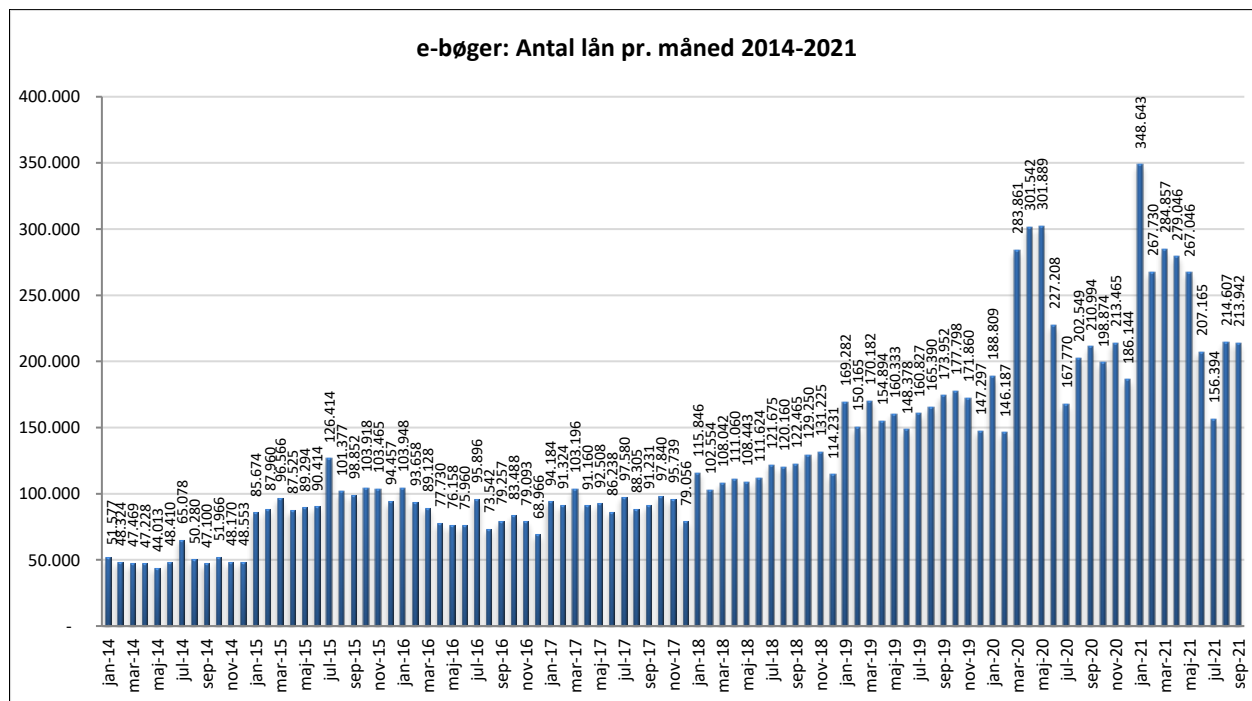

Statistik for anvendelsen af e-bøger september 2021

Målingerne af antal lån samt unikke brugere indeholder tal for anvendelsen af apps og websitet.

Antal lån fordelt på måneder

Brugere

Unikke brugere fordelt på måneder

Antal titler fordelt på måneden

Note: Antal titler for de enkelte måneder trækkes i starten af den efterfølgende måned. Antal titler for december 2015 er altså trukket pr 05.01.2016, hvilket betyder, at de manglende aftaler for 2016 med flere forlag allerede er afspejlet i tallet for december. Det antal titler, der reelt var til rådighed i december, var altså højere end angivet i grafen.