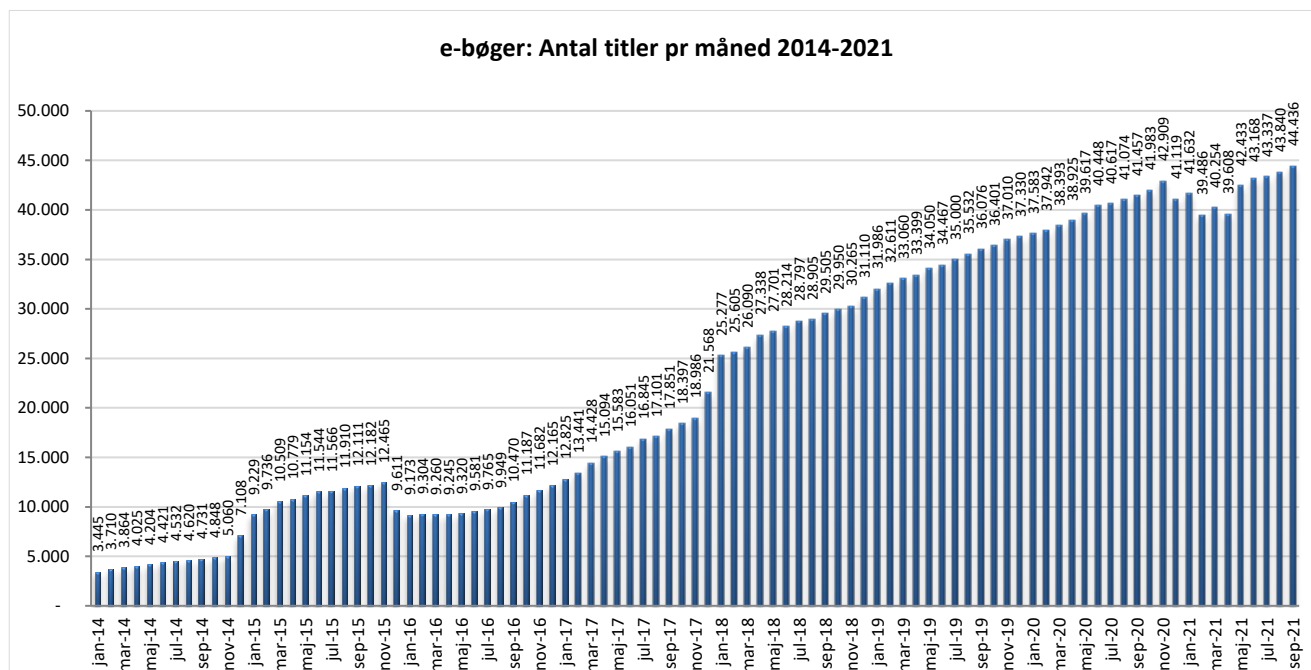

Statistik for anvendelsen af e-bøger september 2021

Målingerne af antal lån samt unikke brugere indeholder tal for anvendelsen af apps og websitet.

Antal lån fordelt på måneder

Brugere

Unikke brugere fordelt på måneder

Antal titler fordelt på måneden

Note: Antal titler for de enkelte måneder trækkes i starten af den efterfølgende måned. Antal titler for december 2015 er altså trukket pr 05.01.2016, hvilket betyder, at de manglende aftaler for 2016 med flere forlag allerede er afspejlet i tallet for december. Det antal titler, der reelt var til rådighed i december, var altså højere end angivet i grafen.