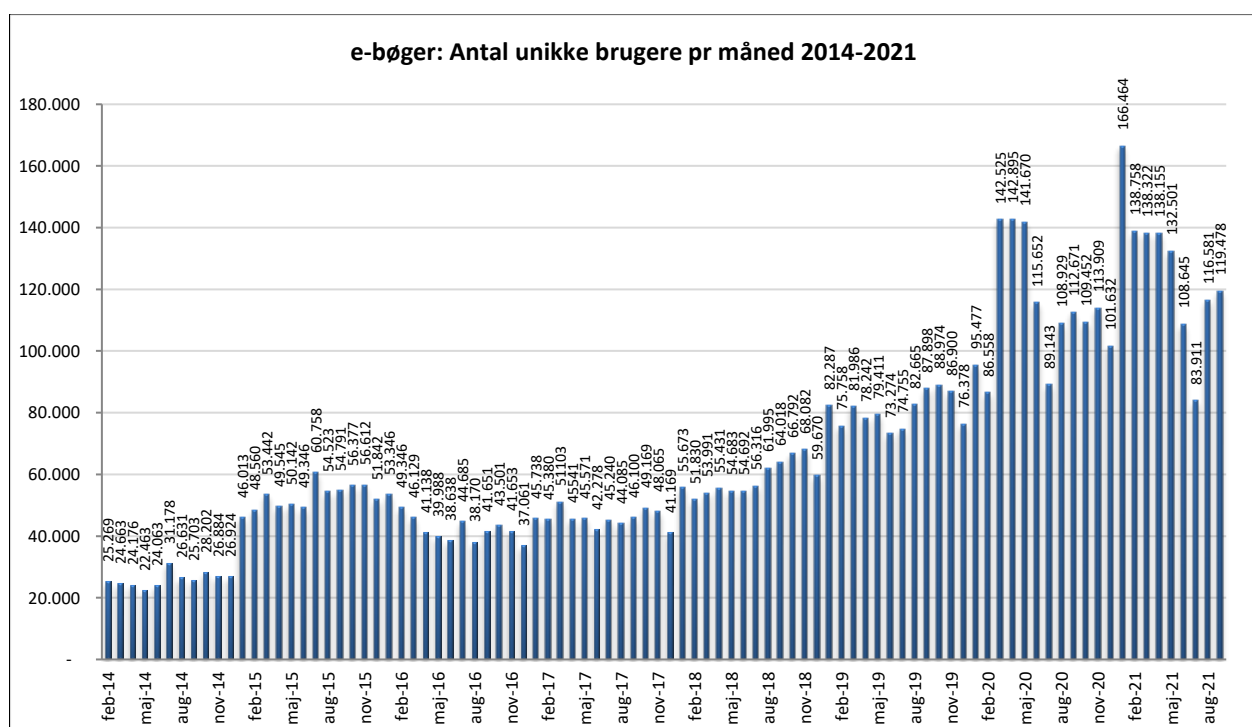

Statistik for anvendelsen af e-bøger september 2021

Målingerne af antal lån samt unikke brugere indeholder tal for anvendelsen af apps og websitet.

Antal lån fordelt på måneder

Brugere

Unikke brugere fordelt på måneder

Antal titler fordelt på måneden

Note: Antal titler for de enkelte måneder trækkes i starten af den efterfølgende måned. Antal titler for december 2015 er altså trukket pr 05.01.2016, hvilket betyder, at de manglende aftaler for 2016 med flere forlag allerede er afspejlet i tallet for december. Det antal titler, der reelt var til rådighed i december, var altså højere end angivet i grafen.