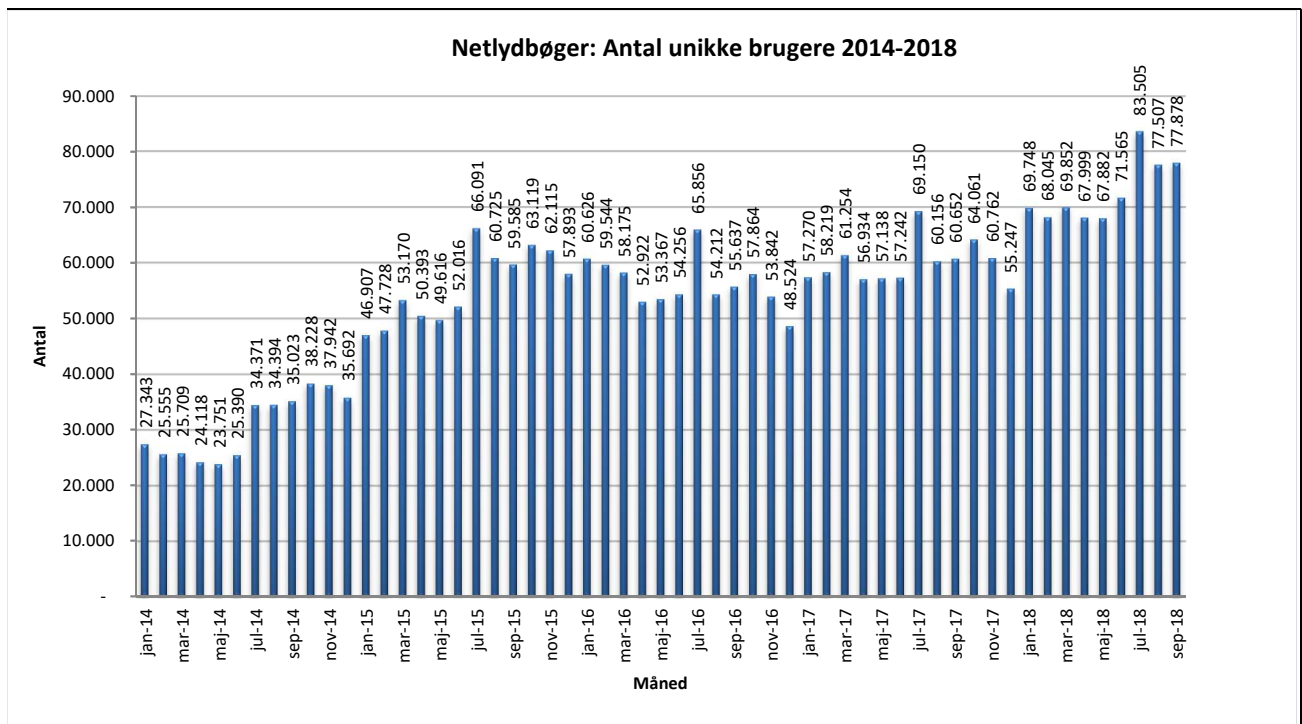

Statistik for anvendelsen af Netlydbøger, september 2018

Målingerne af antal lån samt unikke brugere indeholder tal for anvendelsen af apps og websitet.

Antal lån /akkumulerede lån fordelt på måneder

Brugere

Unikke brugere fordelt på måneder.

Antal titler fordelt på måneder

Note: Antal titler for de enkelte måneder trækkes i starten af den efterfølgende måned. Antal titler for december 2015 er altså trukket pr 05.01.2016, hvilket betyder, at de manglende aftaler for 2016 med flere forlag allerede er afspejlet for i tallet for december. Det antal titler, der reelt var til rådighed i december, var altså højere end angivet i grafen.