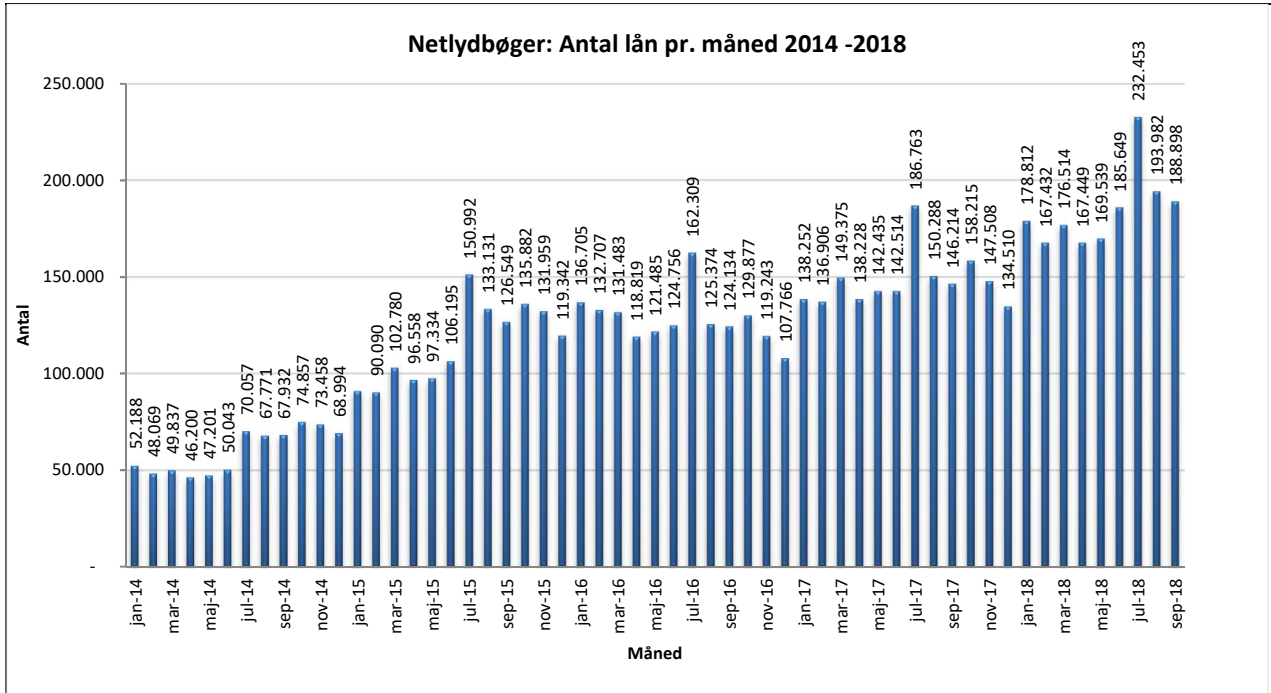

Statistik for anvendelsen af Netlydbøger, september 2018

Målingerne af antal lån samt unikke brugere indeholder tal for anvendelsen af apps og websitet.

Antal lån /akkumulerede lån fordelt på måneder

Brugere

Unikke brugere fordelt på måneder.

Antal titler fordelt på måneder

Note: Antal titler for de enkelte måneder trækkes i starten af den efterfølgende måned. Antal titler for december 2015 er altså trukket pr 05.01.2016, hvilket betyder, at de manglende aftaler for 2016 med flere forlag allerede er afspejlet for i tallet for december. Det antal titler, der reelt var til rådighed i december, var altså højere end angivet i grafen.