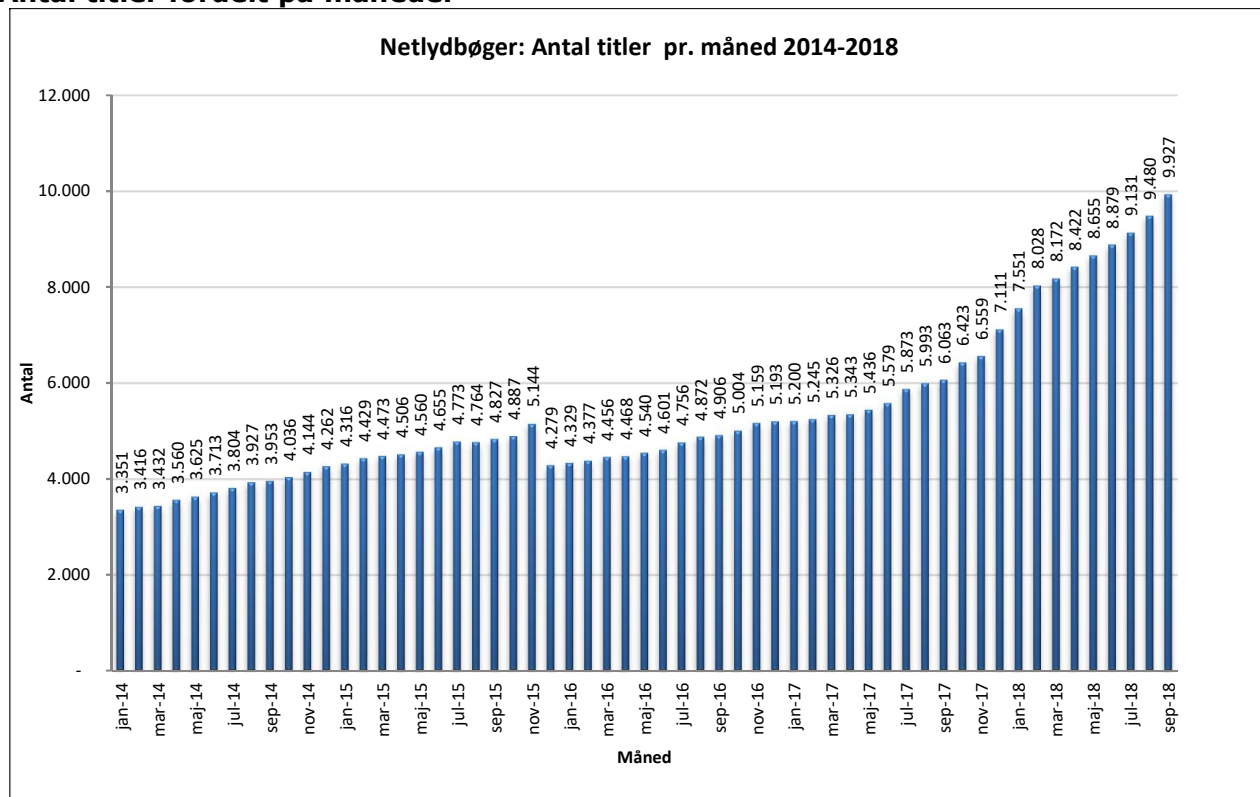

Statistik for anvendelsen af Netlydbøger, september 2018

Målingerne af antal lån samt unikke brugere indeholder tal for anvendelsen af apps og websitet.

Antal lån /akkumulerede lån fordelt på måneder

Brugere

Unikke brugere fordelt på måneder.

Antal titler fordelt på måneder

Note: Antal titler for de enkelte måneder trækkes i starten af den efterfølgende måned. Antal titler for december 2015 er altså trukket pr 05.01.2016, hvilket betyder, at de manglende aftaler for 2016 med flere forlag allerede er afspejlet for i tallet for december. Det antal titler, der reelt var til rådighed i december, var altså højere end angivet i grafen.