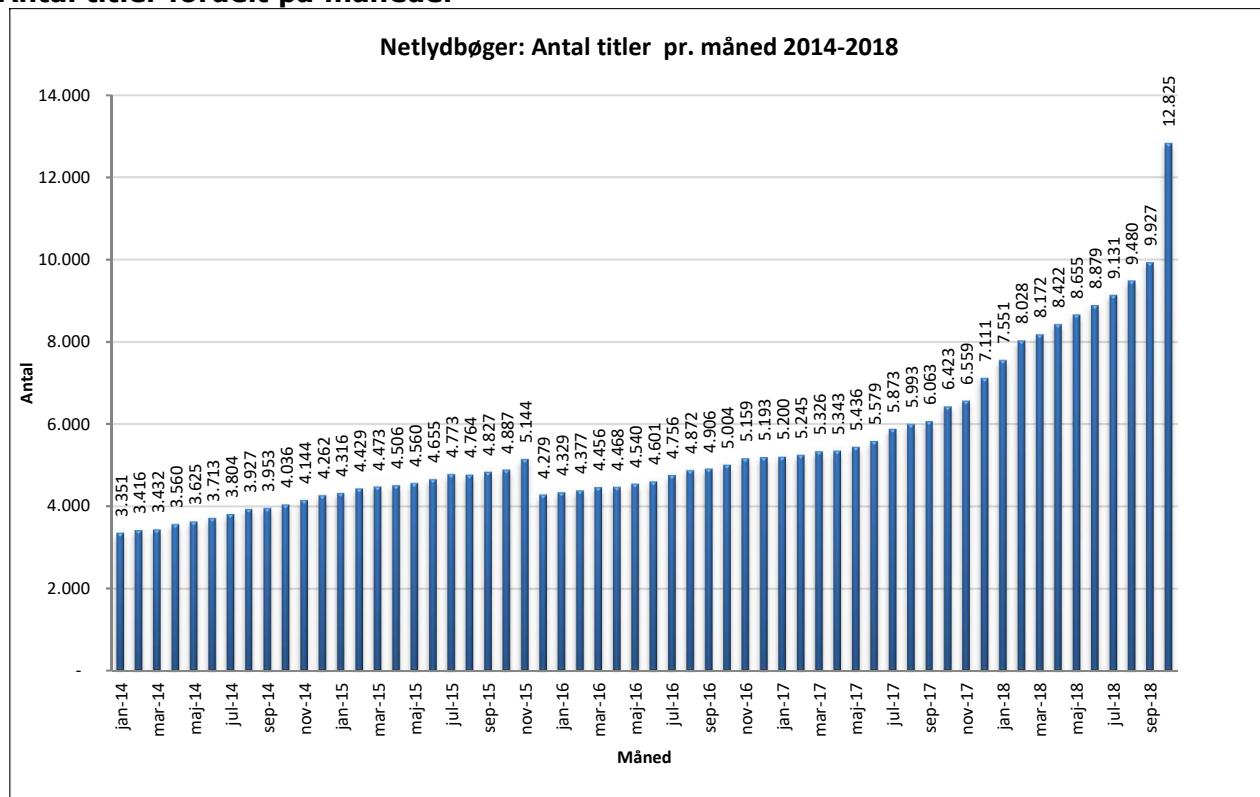

Statistik for anvendelsen af Netlydbøger, oktober 2018

Målingerne af antal lån samt unikke brugere indeholder tal for anvendelsen af apps og websitet.

Antal lån /akkumulerede lån fordelt på måneder

Brugere

Unikke brugere fordelt på måneder.

Antal titler fordelt på måneder

Note: Antal titler for de enkelte måneder trækkes i starten af den efterfølgende måned. Antal titler for december 2015 er altså trukket pr 05.01.2016, hvilket betyder, at de manglende aftaler for 2016 med flere forlag allerede er afspejlet for i tallet for december. Det antal titler, der reelt var til rådighed i december, var altså højere end angivet i grafen.