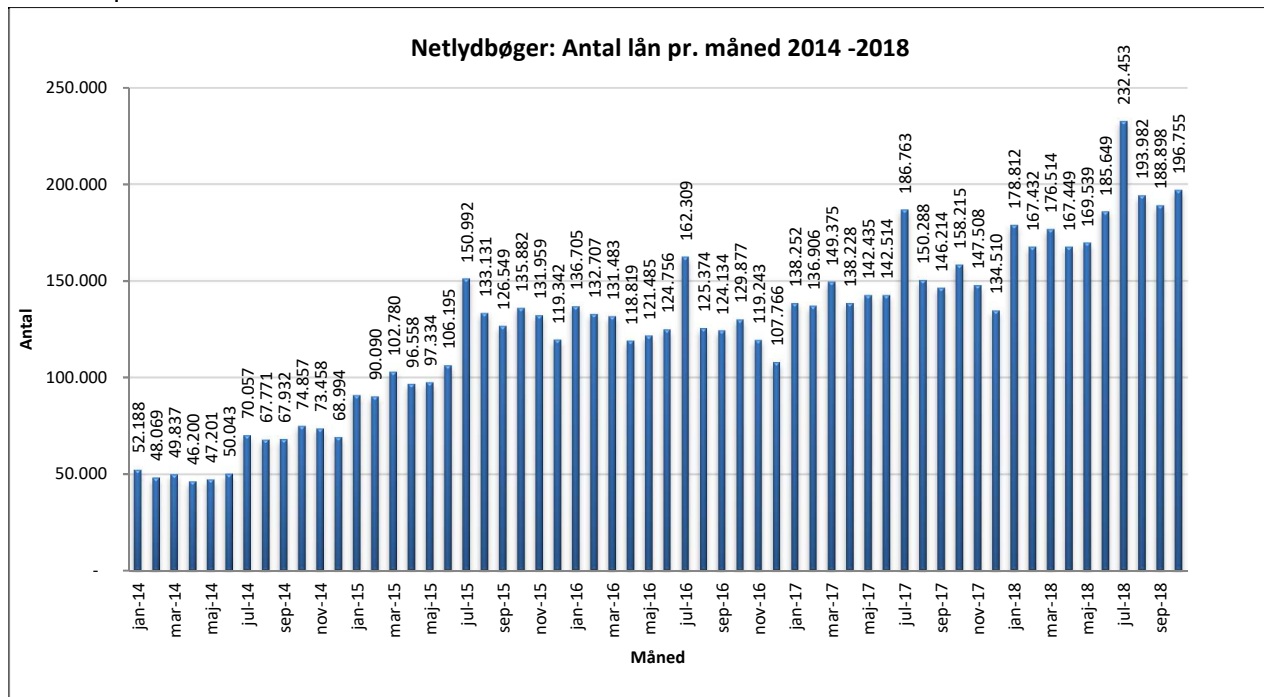

Statistik for anvendelsen af Netlydbøger, oktober 2018

Målingerne af antal lån samt unikke brugere indeholder tal for anvendelsen af apps og websitet.

Antal lån /akkumulerede lån fordelt på måneder

Brugere

Unikke brugere fordelt på måneder.

Antal titler fordelt på måneder

Note: Antal titler for de enkelte måneder trækkes i starten af den efterfølgende måned. Antal titler for december 2015 er altså trukket pr 05.01.2016, hvilket betyder, at de manglende aftaler for 2016 med flere forlag allerede er afspejlet for i tallet for december. Det antal titler, der reelt var til rådighed i december, var altså højere end angivet i grafen.