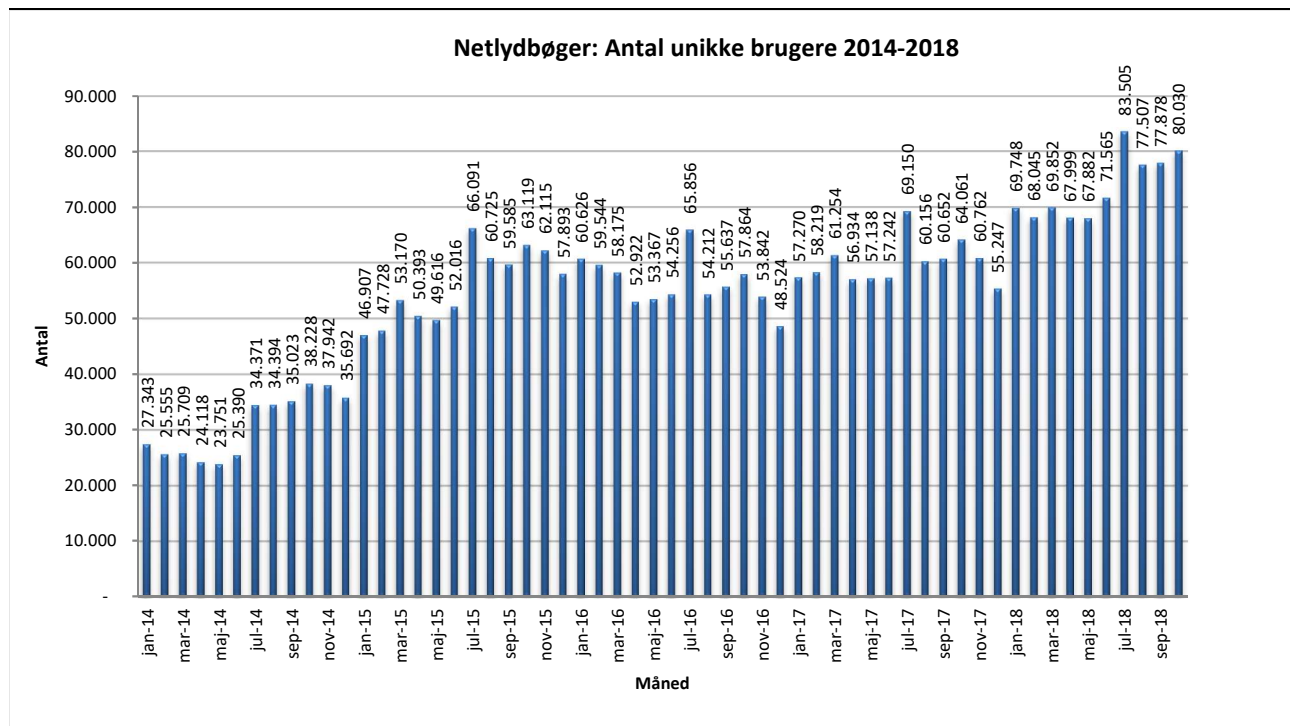

Statistik for anvendelsen af Netlydbøger, oktober 2018

Målingerne af antal lån samt unikke brugere indeholder tal for anvendelsen af apps og websitet.

Antal lån /akkumulerede lån fordelt på måneder

Brugere

Unikke brugere fordelt på måneder.

Antal titler fordelt på måneder

Note: Antal titler for de enkelte måneder trækkes i starten af den efterfølgende måned. Antal titler for december 2015 er altså trukket pr 05.01.2016, hvilket betyder, at de manglende aftaler for 2016 med flere forlag allerede er afspejlet for i tallet for december. Det antal titler, der reelt var til rådighed i december, var altså højere end angivet i grafen.