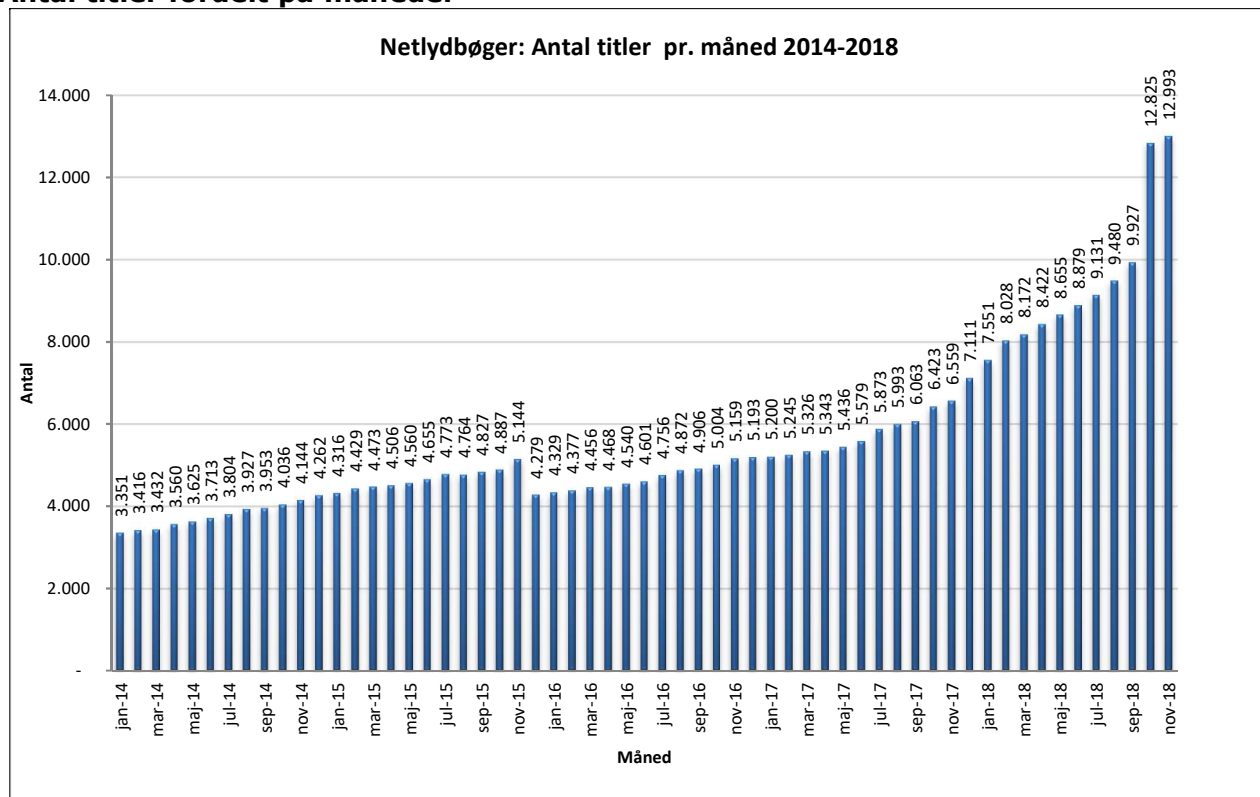

Statistik for anvendelsen af Netlydbøger, november 2018

Målingerne af antal lån samt unikke brugere indeholder tal for anvendelsen af apps og websitet.

Antal lån /akkumulerede lån fordelt på måneder

Brugere

Unikke brugere fordelt på måneder.

Antal titler fordelt på måneder

Note: Antal titler for de enkelte måneder trækkes i starten af den efterfølgende måned. Antal titler for december 2015 er altså trukket pr 05.01.2016, hvilket betyder, at de manglende aftaler for 2016 med flere forlag allerede er afspejlet for i tallet for december. Det antal titler, der reelt var til rådighed i december, var altså højere end angivet i grafen.