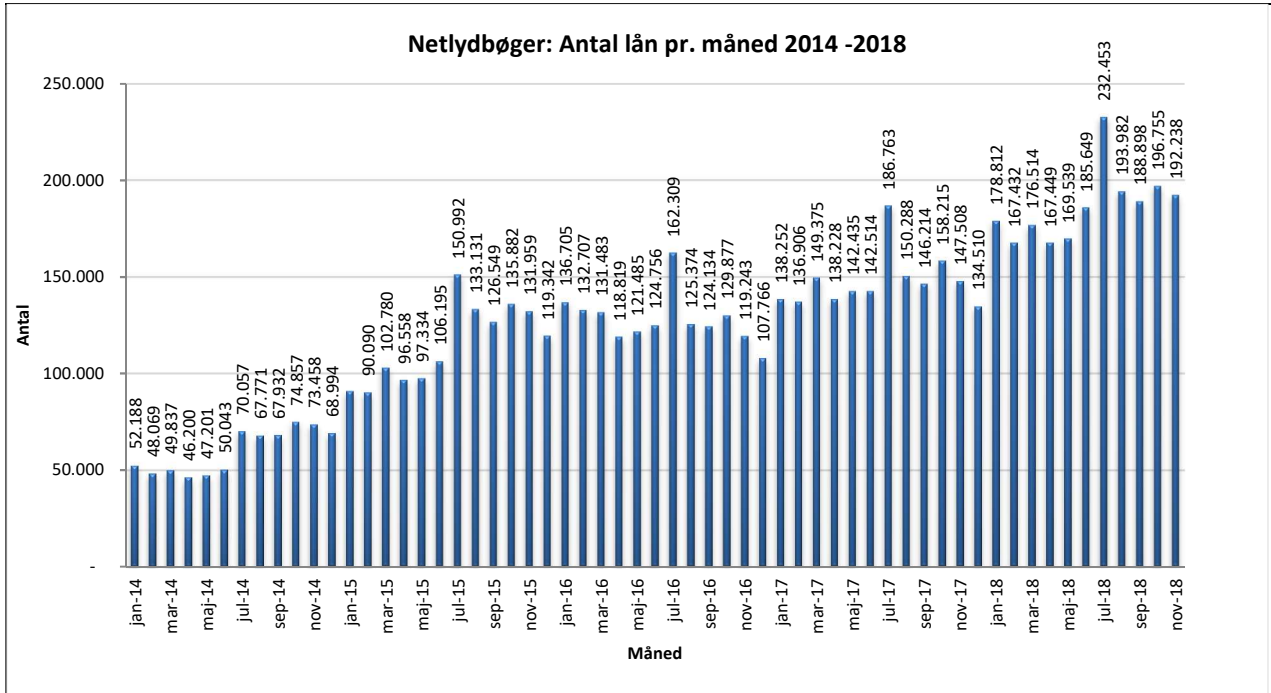

Statistik for anvendelsen af Netlydbøger, november 2018

Målingerne af antal lån samt unikke brugere indeholder tal for anvendelsen af apps og websitet.

Antal lån /akkumulerede lån fordelt på måneder

Brugere

Unikke brugere fordelt på måneder.

Antal titler fordelt på måneder

Note: Antal titler for de enkelte måneder trækkes i starten af den efterfølgende måned. Antal titler for december 2015 er altså trukket pr 05.01.2016, hvilket betyder, at de manglende aftaler for 2016 med flere forlag allerede er afspejlet for i tallet for december. Det antal titler, der reelt var til rådighed i december, var altså højere end angivet i grafen.