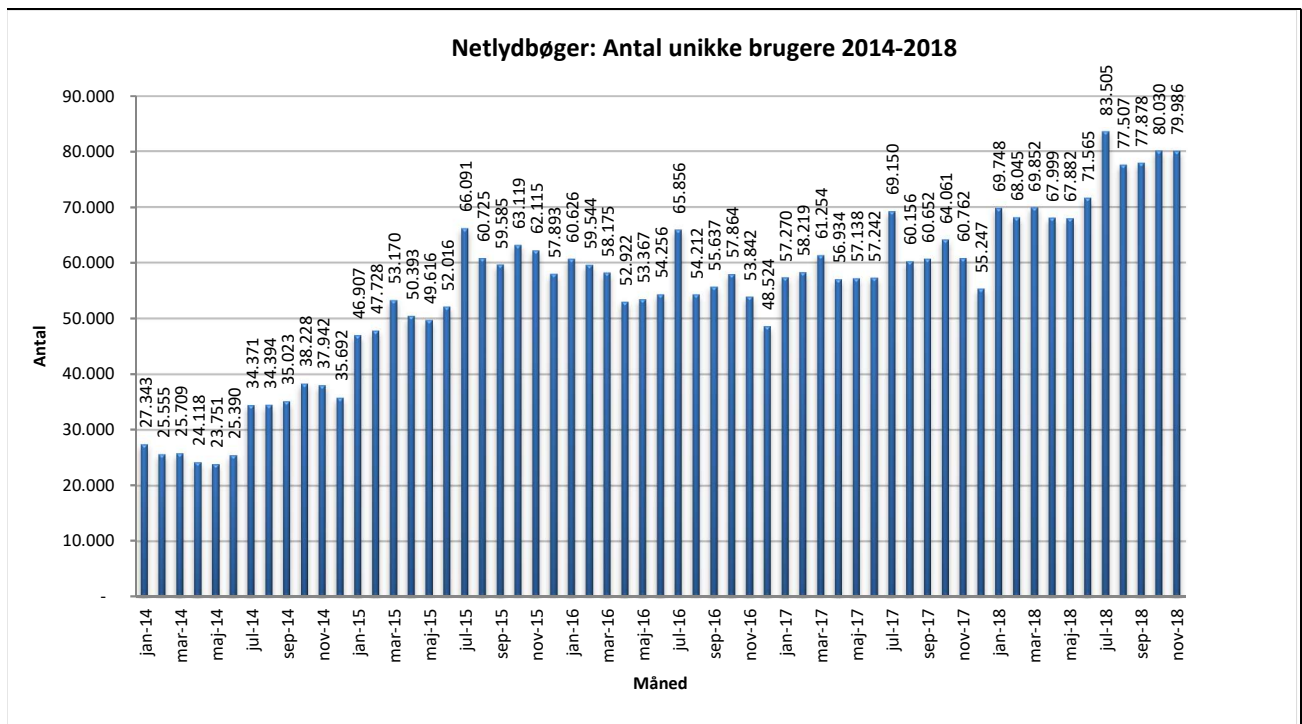

Statistik for anvendelsen af Netlydbøger, november 2018

Målingerne af antal lån samt unikke brugere indeholder tal for anvendelsen af apps og websitet.

Antal lån /akkumulerede lån fordelt på måneder

Brugere

Unikke brugere fordelt på måneder.

Antal titler fordelt på måneder

Note: Antal titler for de enkelte måneder trækkes i starten af den efterfølgende måned. Antal titler for december 2015 er altså trukket pr 05.01.2016, hvilket betyder, at de manglende aftaler for 2016 med flere forlag allerede er afspejlet for i tallet for december. Det antal titler, der reelt var til rådighed i december, var altså højere end angivet i grafen.