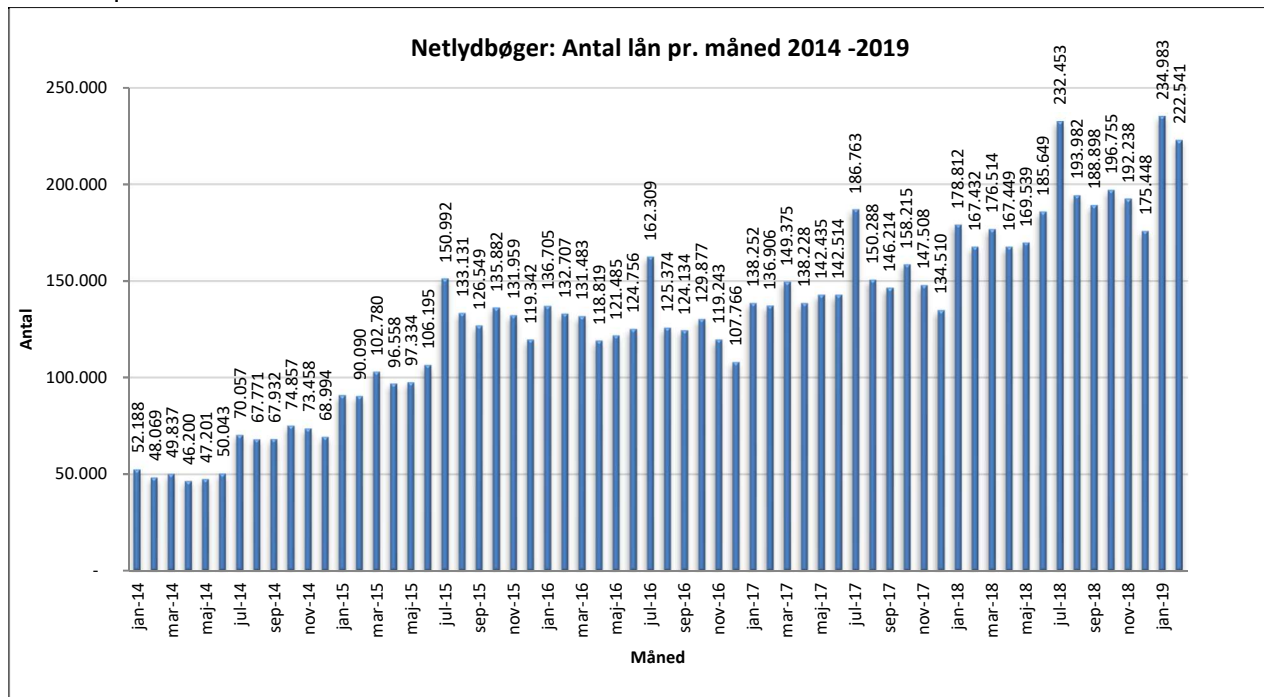

## Statistik for anvendelsen af Netlydbøger, februar 2019

Målingerne af antal lån samt unikke brugere indeholder tal for anvendelsen af apps og websitet.

### Antal lån /akkumulerede lån fordelt på måneder