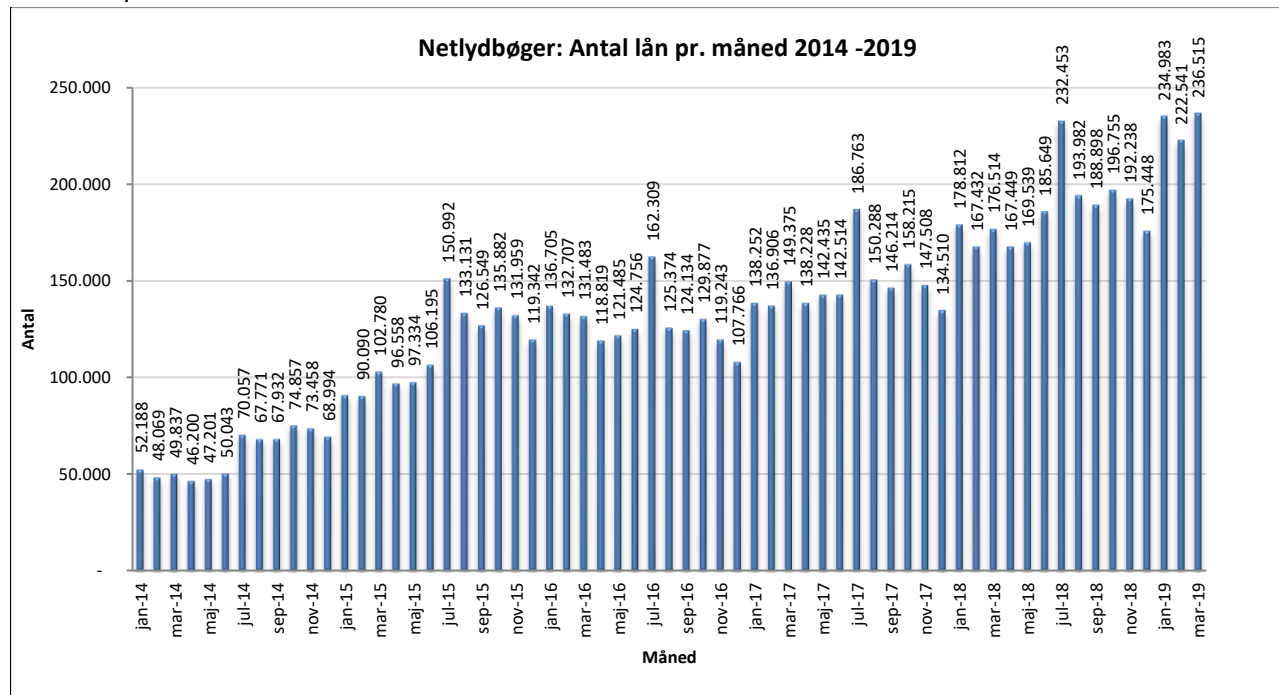

Statistik for anvendelsen af Netlydbøger, marts 2019

Målingerne af antal lån samt unikke brugere indeholder tal for anvendelsen af apps og websitet.

Antal lån /akkumulerede lån fordelt på måneder

Brugere

Unikke brugere fordelt på måneder.

Antal titler fordelt på måneder

Note: Antal titler for de enkelte måneder trækkes i starten af den efterfølgende måned. Antal titler for december 2015 er altså trukket pr 05.01.2016, hvilket betyder, at de manglende aftaler for 2016 med flere forlag allerede er afspejlet for i tallet for december. Det antal titler, der reelt var til rådighed i december, var altså højere end angivet i grafen.