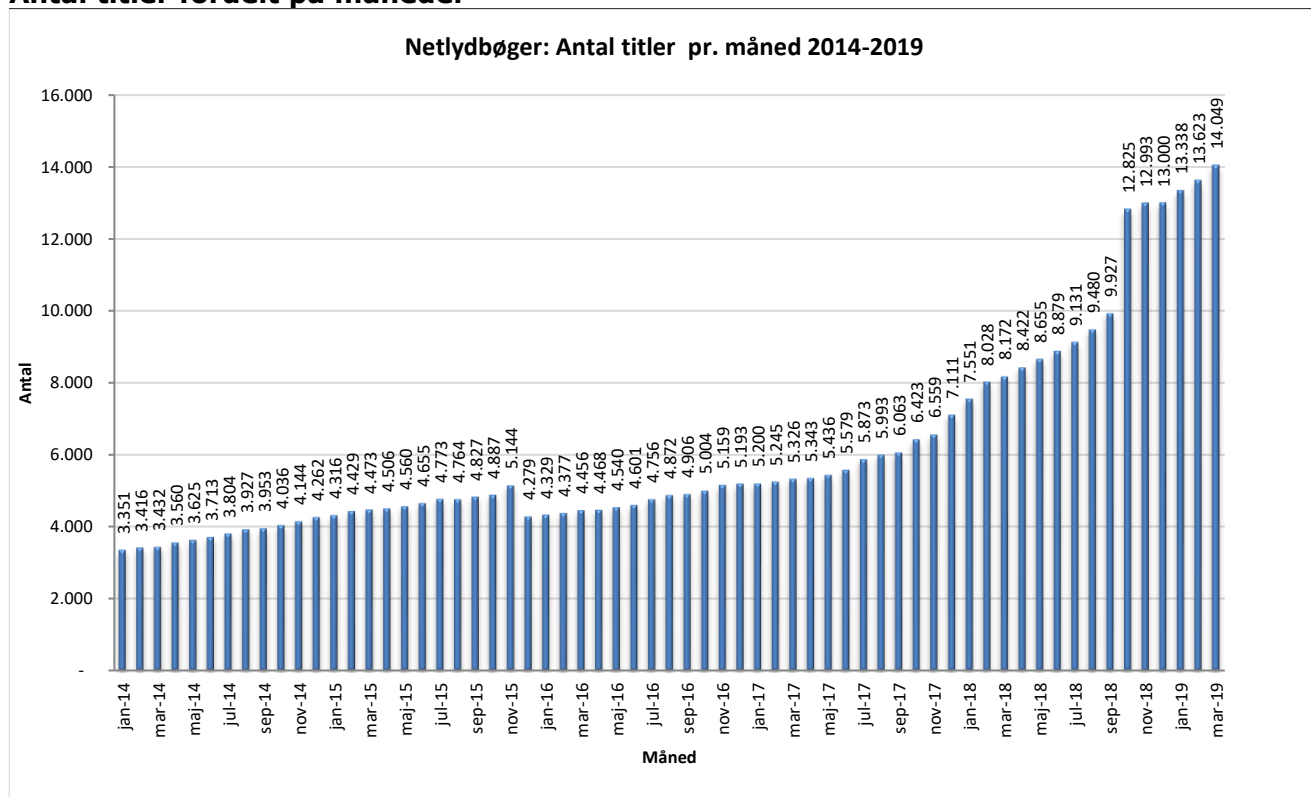

Statistik for anvendelsen af Netlydbøger, marts 2019

Målingerne af antal lån samt unikke brugere indeholder tal for anvendelsen af apps og websitet.

Antal lån /akkumulerede lån fordelt på måneder

Brugere

Unikke brugere fordelt på måneder.

Antal titler fordelt på måneder

Note: Antal titler for de enkelte måneder trækkes i starten af den efterfølgende måned. Antal titler for december 2015 er altså trukket pr 05.01.2016, hvilket betyder, at de manglende aftaler for 2016 med flere forlag allerede er afspejlet for i tallet for december. Det antal titler, der reelt var til rådighed i december, var altså højere end angivet i grafen.