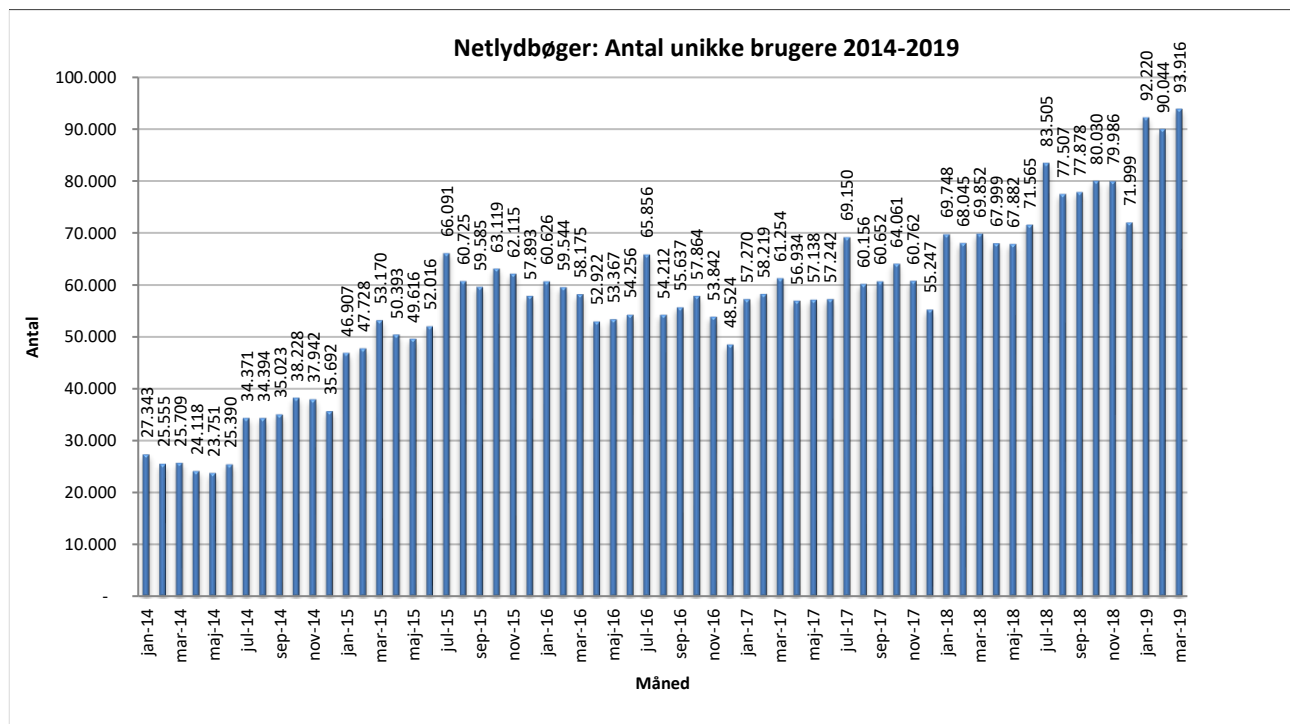

Statistik for anvendelsen af Netlydbøger, marts 2019

Målingerne af antal lån samt unikke brugere indeholder tal for anvendelsen af apps og websitet.

Antal lån /akkumulerede lån fordelt på måneder

Brugere

Unikke brugere fordelt på måneder.

Antal titler fordelt på måneder

Note: Antal titler for de enkelte måneder trækkes i starten af den efterfølgende måned. Antal titler for december 2015 er altså trukket pr 05.01.2016, hvilket betyder, at de manglende aftaler for 2016 med flere forlag allerede er afspejlet for i tallet for december. Det antal titler, der reelt var til rådighed i december, var altså højere end angivet i grafen.