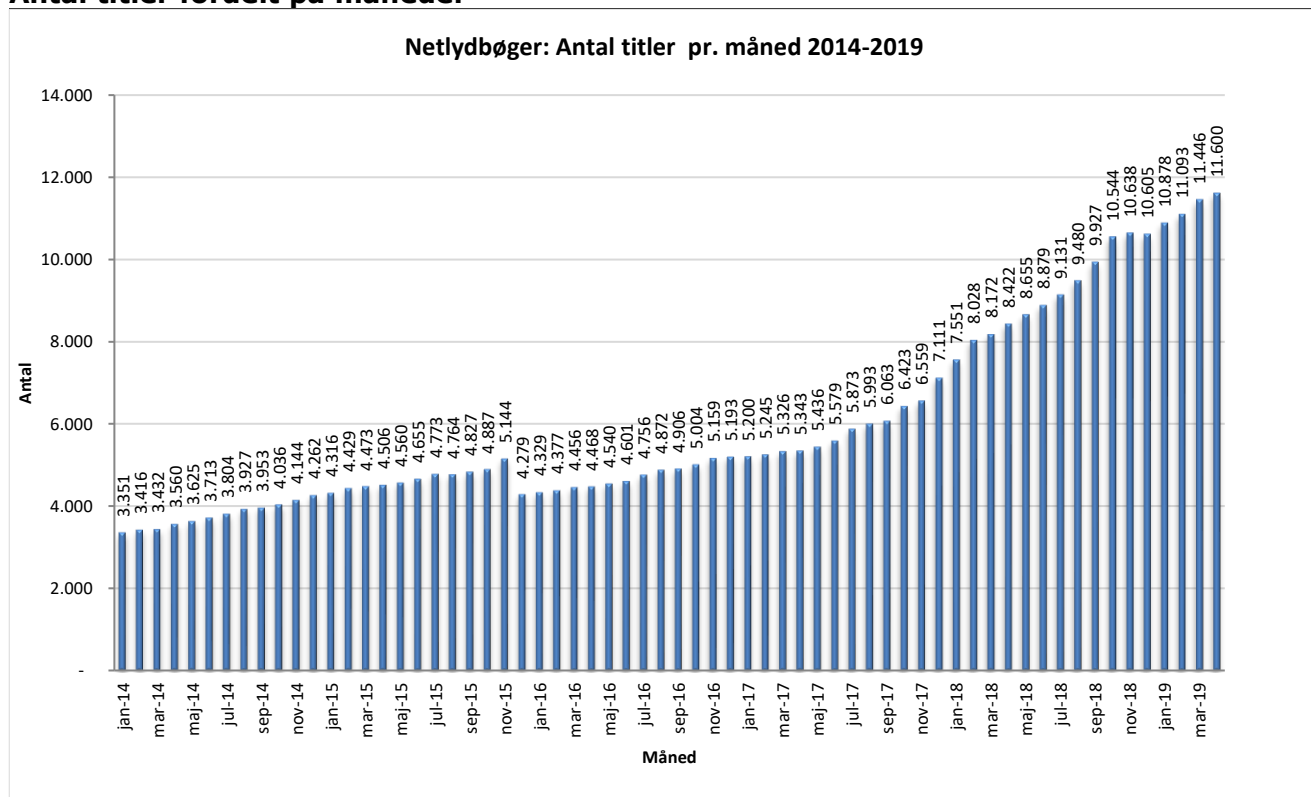

### Antal lån fordelt på måneder

### Brugere

Unikke brugere fordelt på måneder.

## Antal titler fordelt på måneder

**Note:** Antal titler for de enkelte måneder trækkes i starten af den efterfølgende måned. Antal titler for december 2015 er altså trukket pr 05.01.2016, hvilket betyder, at de manglende aftaler for 2016 med flere forlag allerede er afspejlet for i tallet for december. Det antal titler, der reelt var til rådighed i december, var altså højere end angivet i grafen.