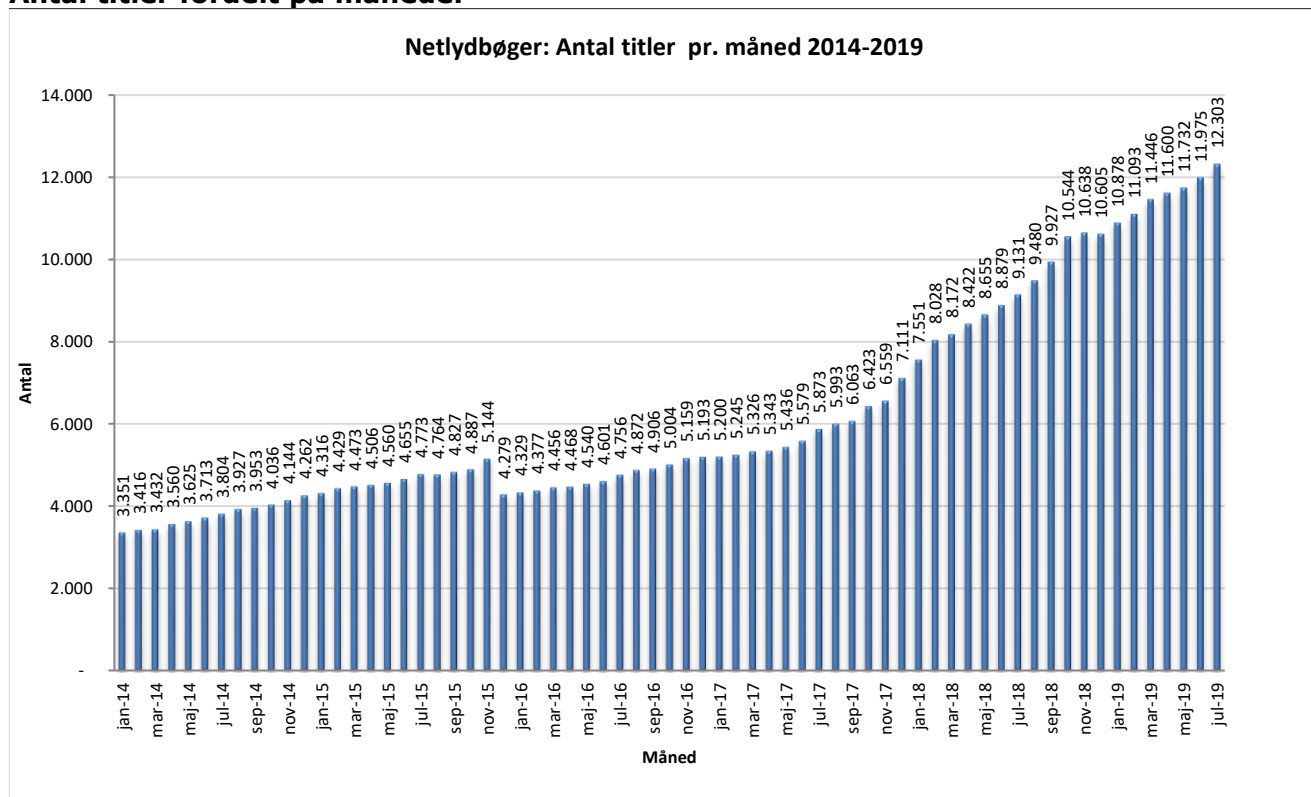

### Antal lån fordelt på måneder

### Brugere

Unikke brugere fordelt på måneder.

## Antal titler fordelt på måneder

**Note:** Antal titler for de enkelte måneder trækkes i starten af den efterfølgende måned. Antal titler for december 2015 er altså trukket pr 05.01.2016, hvilket betyder, at de manglende aftaler for 2016 med flere forlag allerede er afspejlet for i tallet for december. Det antal titler, der reelt var til rådighed i december, var altså højere end angivet i grafen.