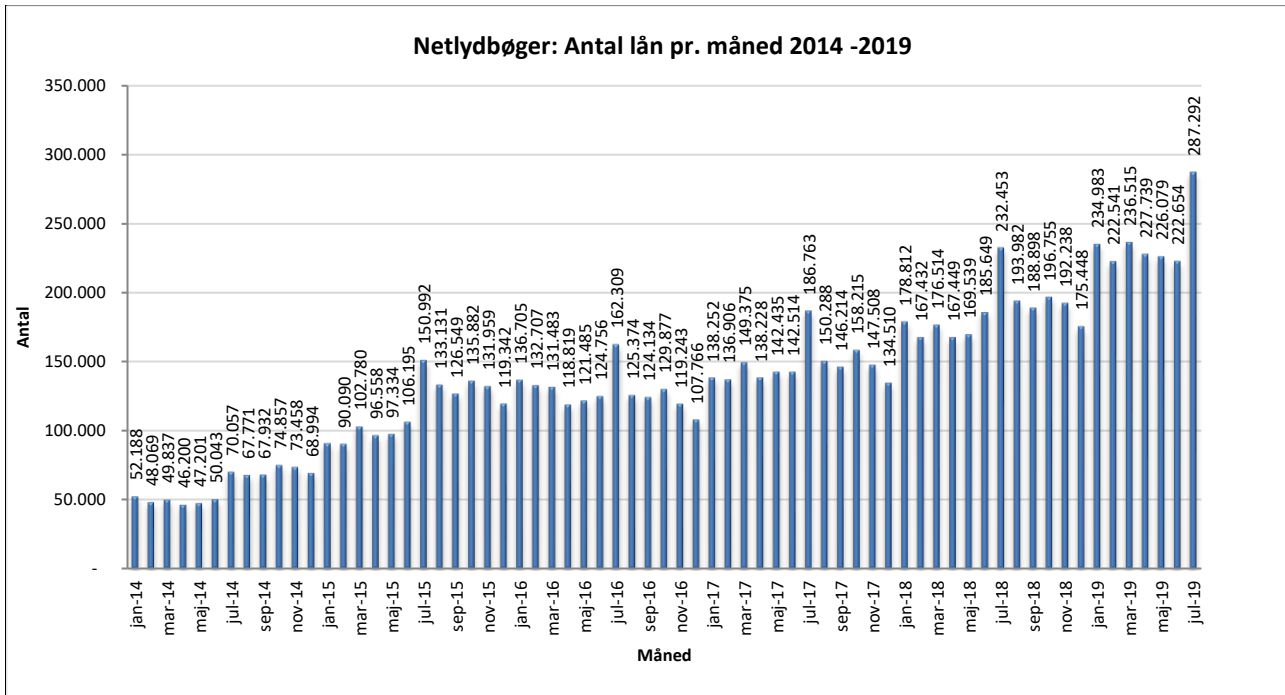

## Statistik for anvendelsen af Netlydbøger, juli 2019

Målingerne af antal lån samt unikke brugere indeholder tal for anvendelsen af apps og websitet.

### Antal lån fordelt på måneder