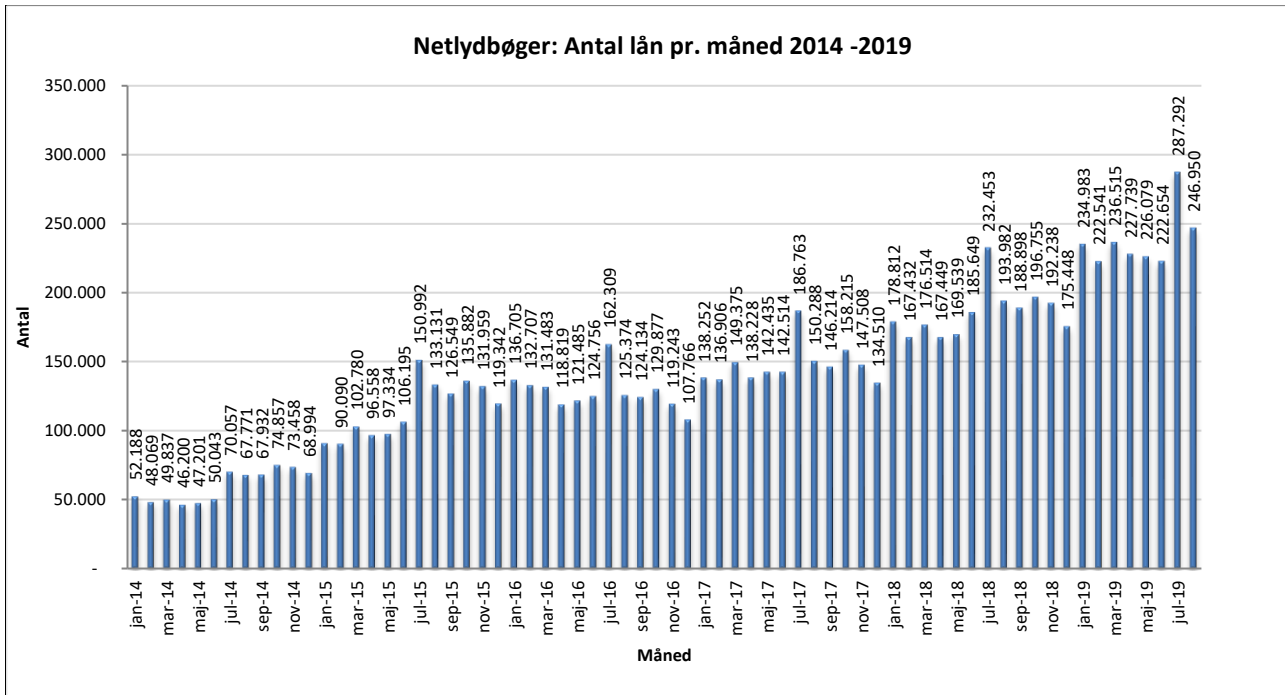

Statistik for anvendelsen af Netlydbøger, august 2019

Målingerne af antal lån samt unikke brugere indeholder tal for anvendelsen af apps og websitet.

Antal lån fordelt på måneder

Brugere

Unikke brugere fordelt på måneder.

Antal titler fordelt på måneder

Note: Antal titler for de enkelte måneder trækkes i starten af den efterfølgende måned. Antal titler for december 2015 er altså trukket pr 05.01.2016, hvilket betyder, at de manglende aftaler for 2016 med flere forlag allerede er afspejlet for i tallet for december. Det antal titler, der reelt var til rådighed i december, var altså højere end angivet i grafen.