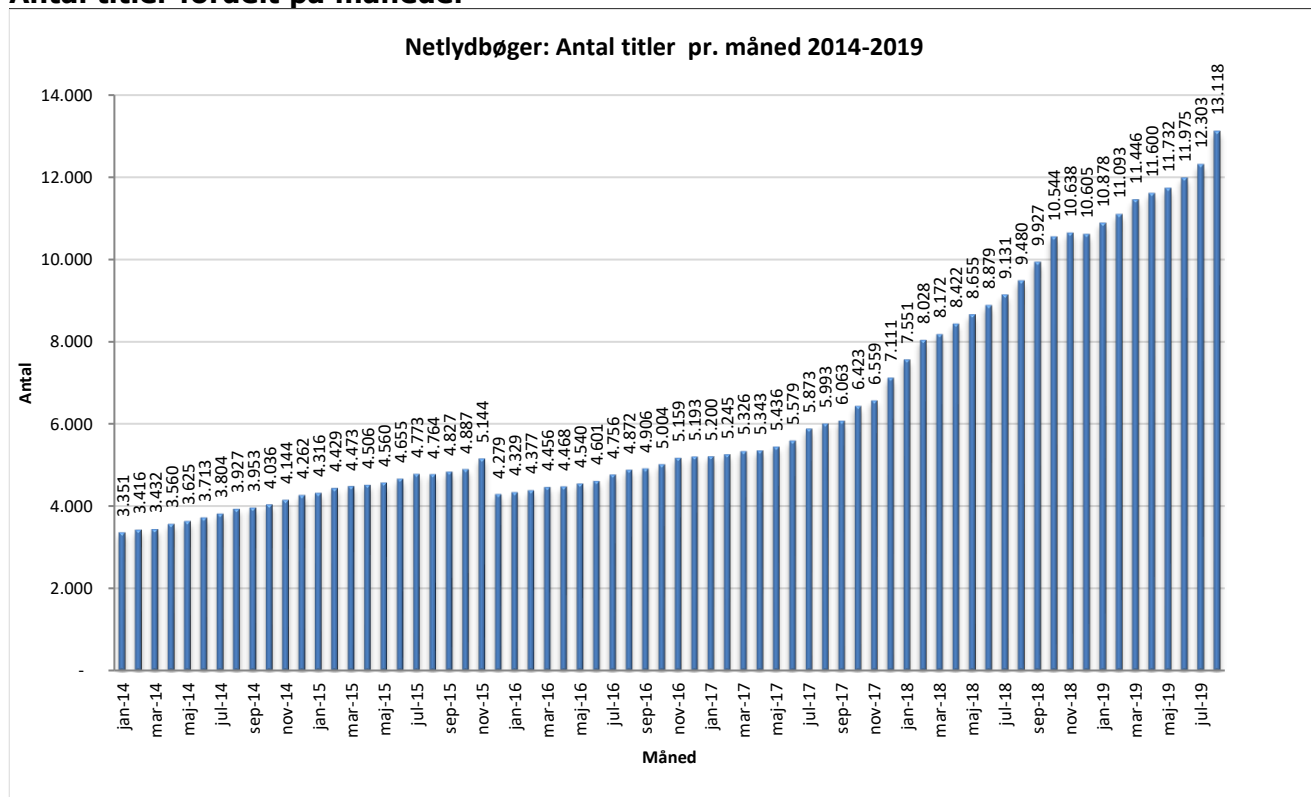

Statistik for anvendelsen af Netlydbøger, august 2019

Målingerne af antal lån samt unikke brugere indeholder tal for anvendelsen af apps og websitet.

Antal lån fordelt på måneder

Brugere

Unikke brugere fordelt på måneder.

Antal titler fordelt på måneder

Note: Antal titler for de enkelte måneder trækkes i starten af den efterfølgende måned. Antal titler for december 2015 er altså trukket pr 05.01.2016, hvilket betyder, at de manglende aftaler for 2016 med flere forlag allerede er afspejlet for i tallet for december. Det antal titler, der reelt var til rådighed i december, var altså højere end angivet i grafen.