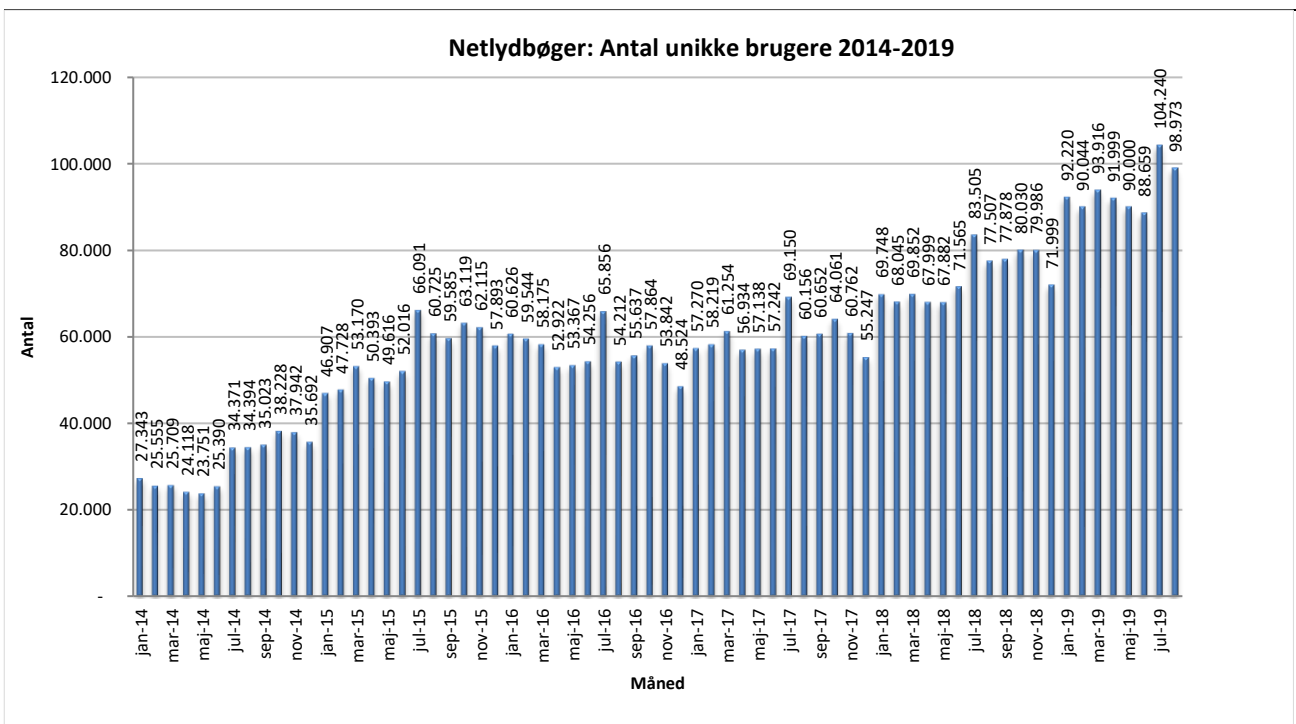

Statistik for anvendelsen af Netlydbøger, august 2019

Målingerne af antal lån samt unikke brugere indeholder tal for anvendelsen af apps og websitet.

Antal lån fordelt på måneder

Brugere

Unikke brugere fordelt på måneder.

Antal titler fordelt på måneder

Note: Antal titler for de enkelte måneder trækkes i starten af den efterfølgende måned. Antal titler for december 2015 er altså trukket pr 05.01.2016, hvilket betyder, at de manglende aftaler for 2016 med flere forlag allerede er afspejlet for i tallet for december. Det antal titler, der reelt var til rådighed i december, var altså højere end angivet i grafen.