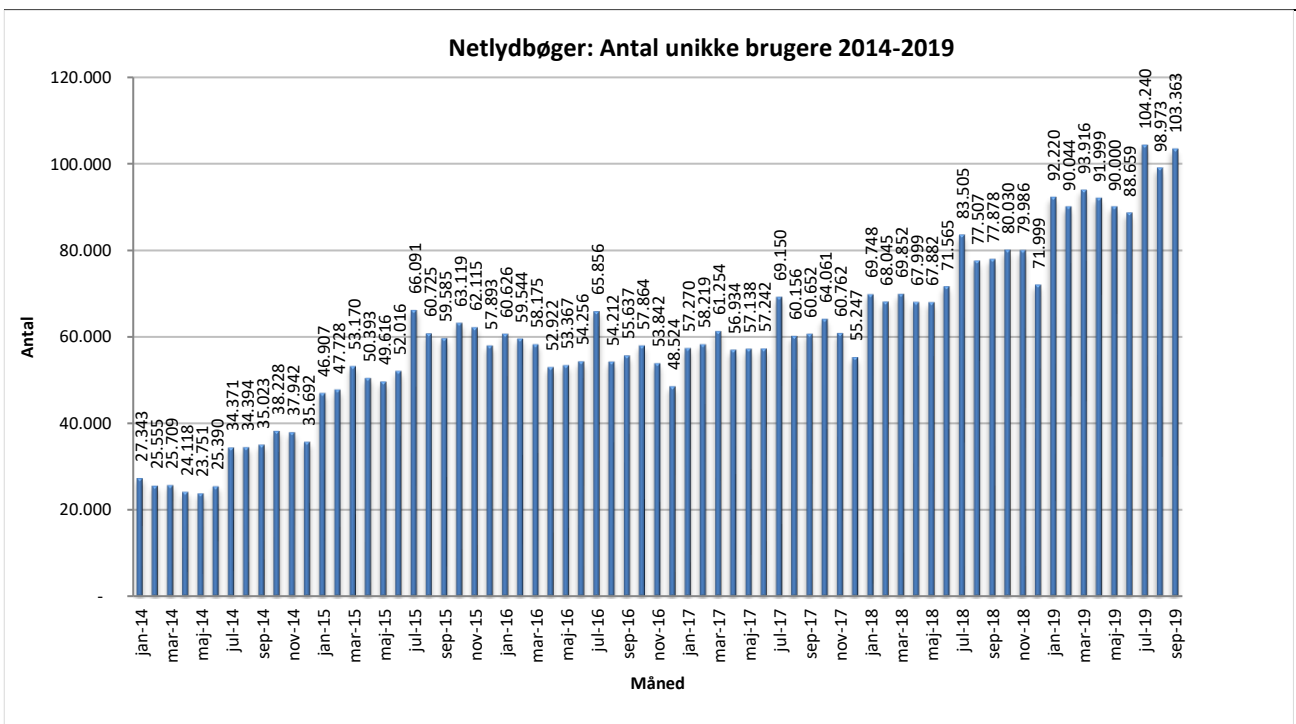

Statistik for anvendelsen af Netlydbøger, september 2019

Målingerne af antal lån samt unikke brugere indeholder tal for anvendelsen af apps og websitet.

Antal lån fordelt på måneder

Brugere

Unikke brugere fordelt på måneder.

Antal titler fordelt på måneder

Note: Antal titler for de enkelte måneder trækkes i starten af den efterfølgende måned. Antal titler for december 2015 er altså trukket pr 05.01.2016, hvilket betyder, at de manglende aftaler for 2016 med flere forlag allerede er afspejlet for i tallet for december. Det antal titler, der reelt var til rådighed i december, var altså højere end angivet i grafen.