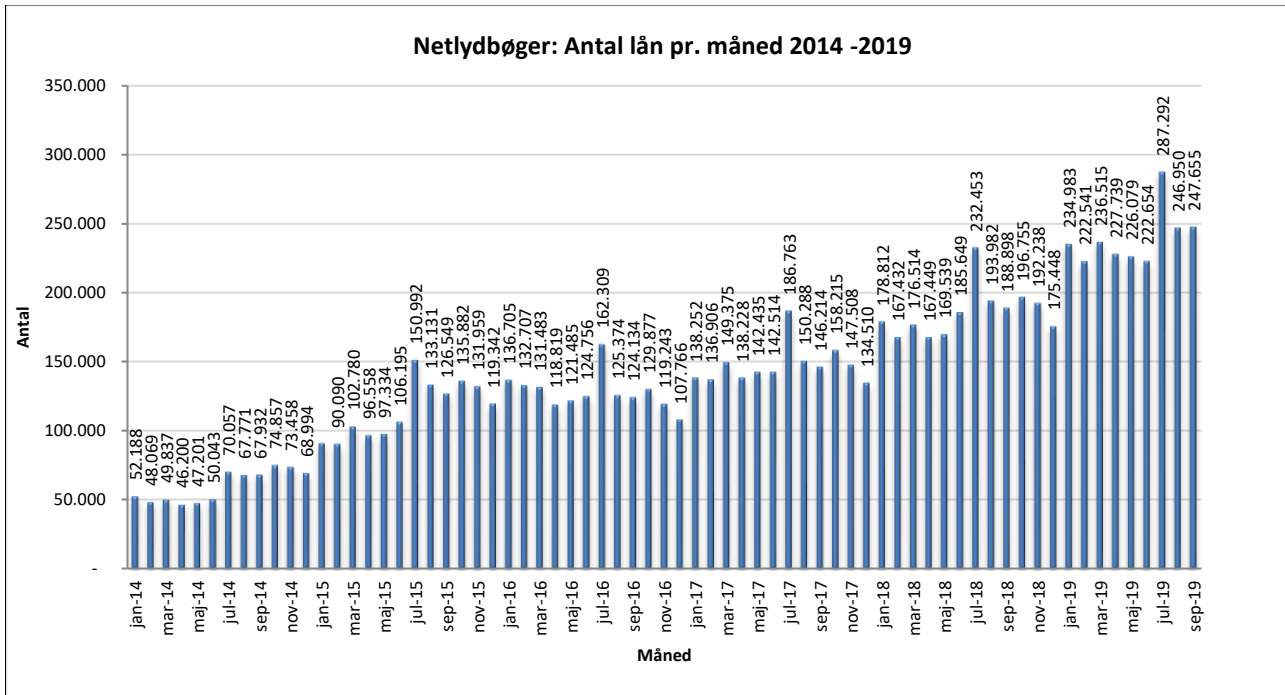

Statistik for anvendelsen af Netlydbøger, september 2019

Målingerne af antal lån samt unikke brugere indeholder tal for anvendelsen af apps og websitet.

Antal lån fordelt på måneder

Brugere

Unikke brugere fordelt på måneder.

Antal titler fordelt på måneder

Note: Antal titler for de enkelte måneder trækkes i starten af den efterfølgende måned. Antal titler for december 2015 er altså trukket pr 05.01.2016, hvilket betyder, at de manglende aftaler for 2016 med flere forlag allerede er afspejlet for i tallet for december. Det antal titler, der reelt var til rådighed i december, var altså højere end angivet i grafen.