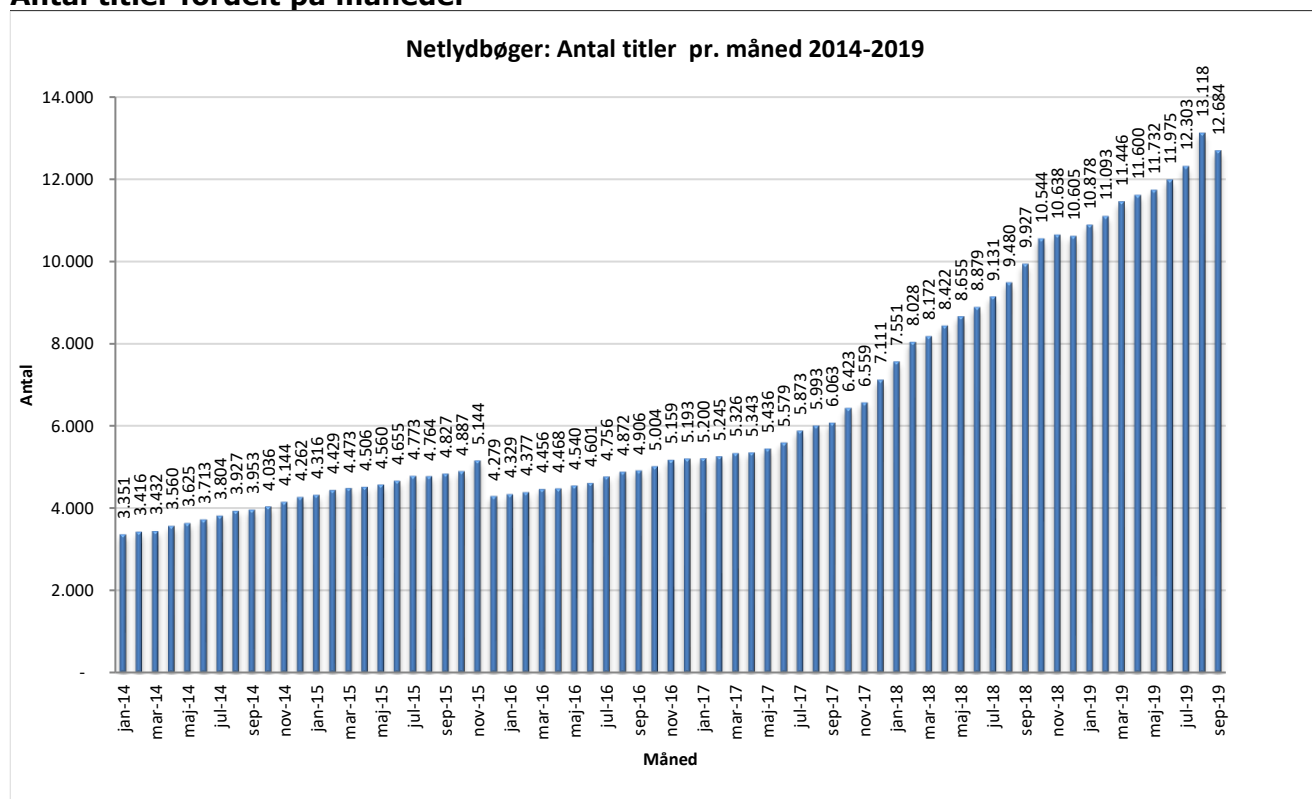

Statistik for anvendelsen af Netlydbøger, september 2019

Målingerne af antal lån samt unikke brugere indeholder tal for anvendelsen af apps og websitet.

Antal lån fordelt på måneder

Brugere

Unikke brugere fordelt på måneder.

Antal titler fordelt på måneder

Note: Antal titler for de enkelte måneder trækkes i starten af den efterfølgende måned. Antal titler for december 2015 er altså trukket pr 05.01.2016, hvilket betyder, at de manglende aftaler for 2016 med flere forlag allerede er afspejlet for i tallet for december. Det antal titler, der reelt var til rådighed i december, var altså højere end angivet i grafen.