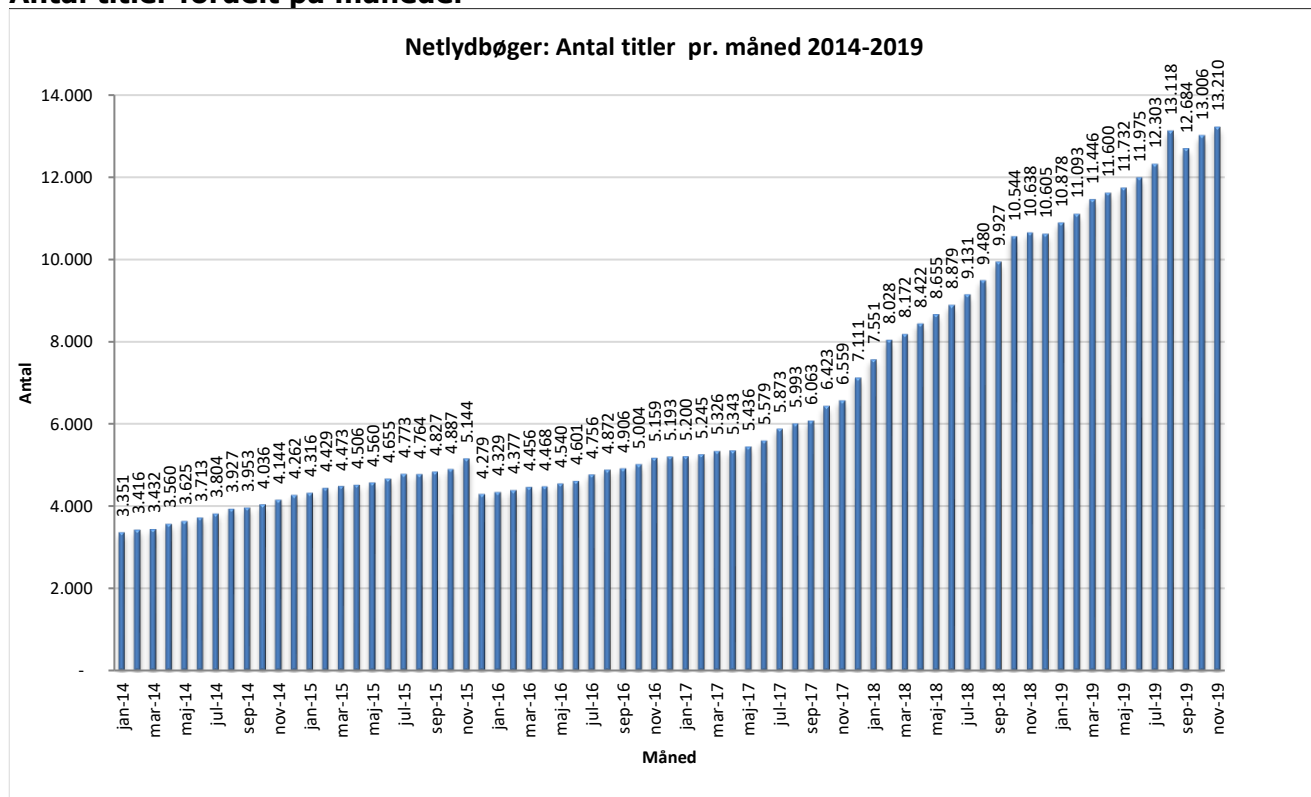

Statistik for anvendelsen af Netlydbøger, november 2019

Målingerne af antal lån samt unikke brugere indeholder tal for anvendelsen af apps og websitet.

Antal lån fordelt på måneder

Brugere

Unikke brugere fordelt på måneder.

Antal titler fordelt på måneder

Note: Antal titler for de enkelte måneder trækkes i starten af den efterfølgende måned. Antal titler for december 2015 er altså trukket pr 05.01.2016, hvilket betyder, at de manglende aftaler for 2016 med flere forlag allerede er afspejlet for i tallet for december. Det antal titler, der reelt var til rådighed i december, var altså højere end angivet i grafen.