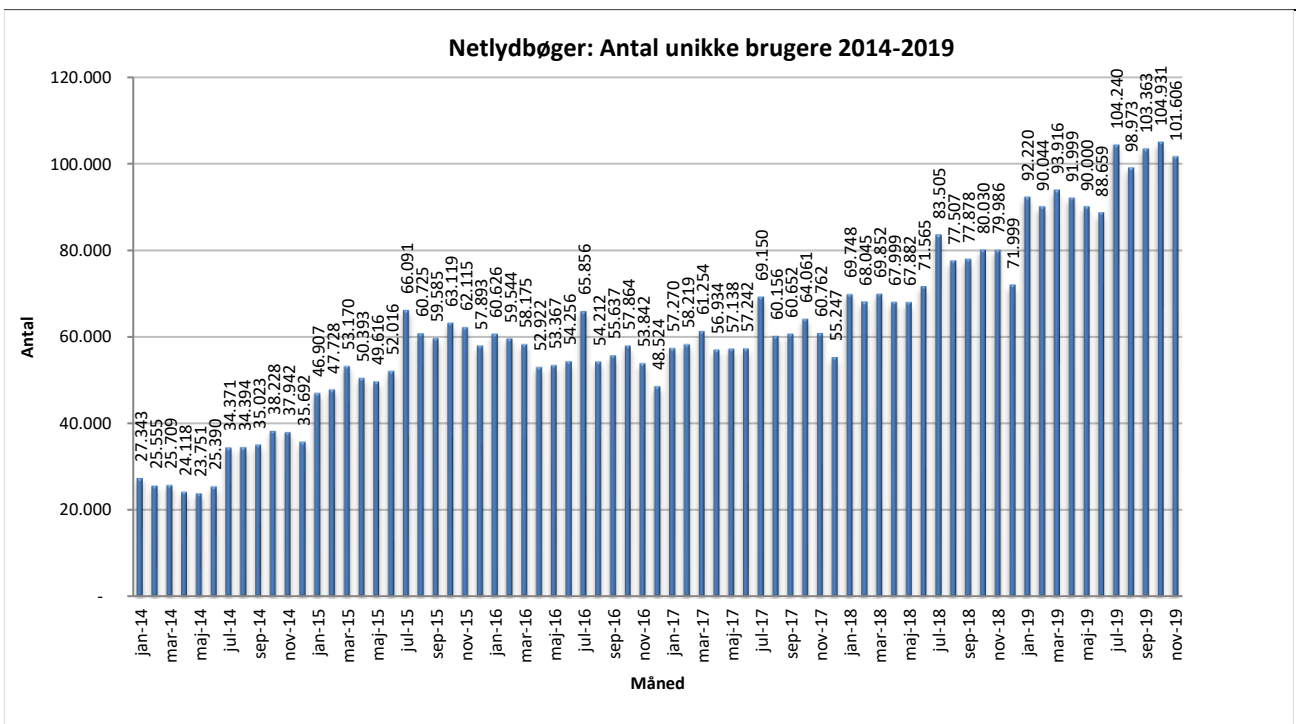

Statistik for anvendelsen af Netlydbøger, november 2019

Målingerne af antal lån samt unikke brugere indeholder tal for anvendelsen af apps og websitet.

Antal lån fordelt på måneder

Brugere

Unikke brugere fordelt på måneder.

Antal titler fordelt på måneder

Note: Antal titler for de enkelte måneder trækkes i starten af den efterfølgende måned. Antal titler for december 2015 er altså trukket pr 05.01.2016, hvilket betyder, at de manglende aftaler for 2016 med flere forlag allerede er afspejlet for i tallet for december. Det antal titler, der reelt var til rådighed i december, var altså højere end angivet i grafen.