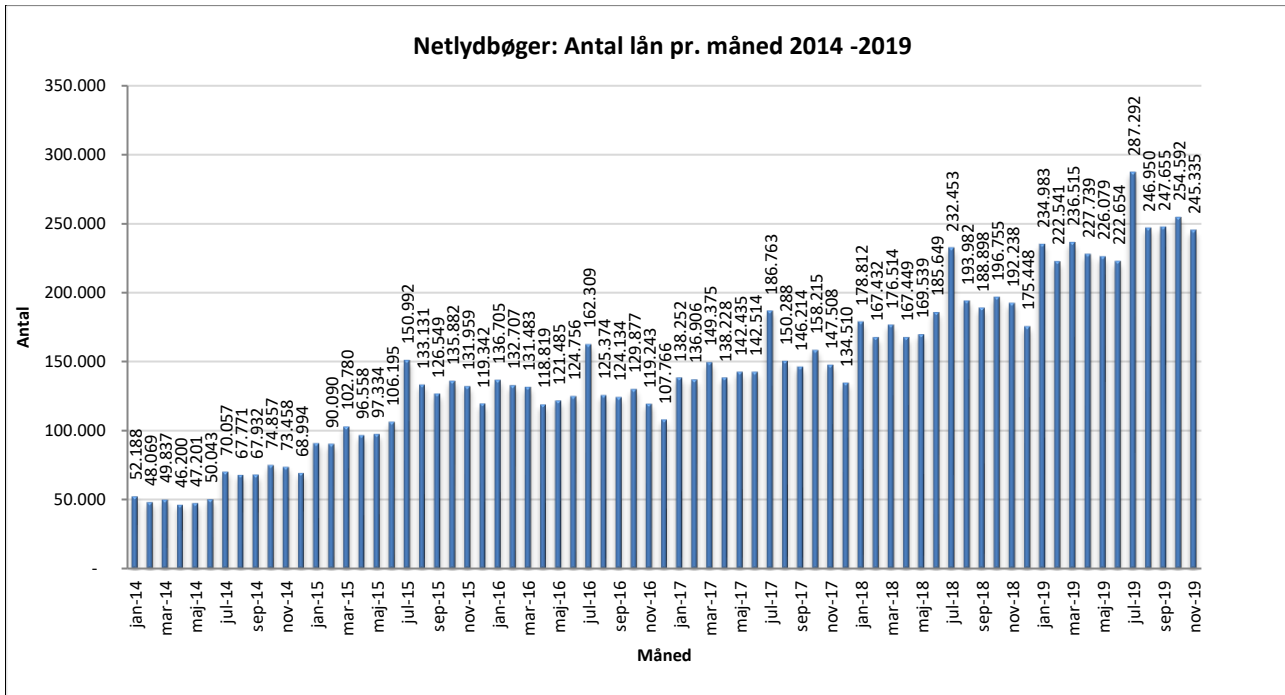

Statistik for anvendelsen af Netlydbøger, november 2019

Målingerne af antal lån samt unikke brugere indeholder tal for anvendelsen af apps og websitet.

Antal lån fordelt på måneder

Brugere

Unikke brugere fordelt på måneder.

Antal titler fordelt på måneder

Note: Antal titler for de enkelte måneder trækkes i starten af den efterfølgende måned. Antal titler for december 2015 er altså trukket pr 05.01.2016, hvilket betyder, at de manglende aftaler for 2016 med flere forlag allerede er afspejlet for i tallet for december. Det antal titler, der reelt var til rådighed i december, var altså højere end angivet i grafen.