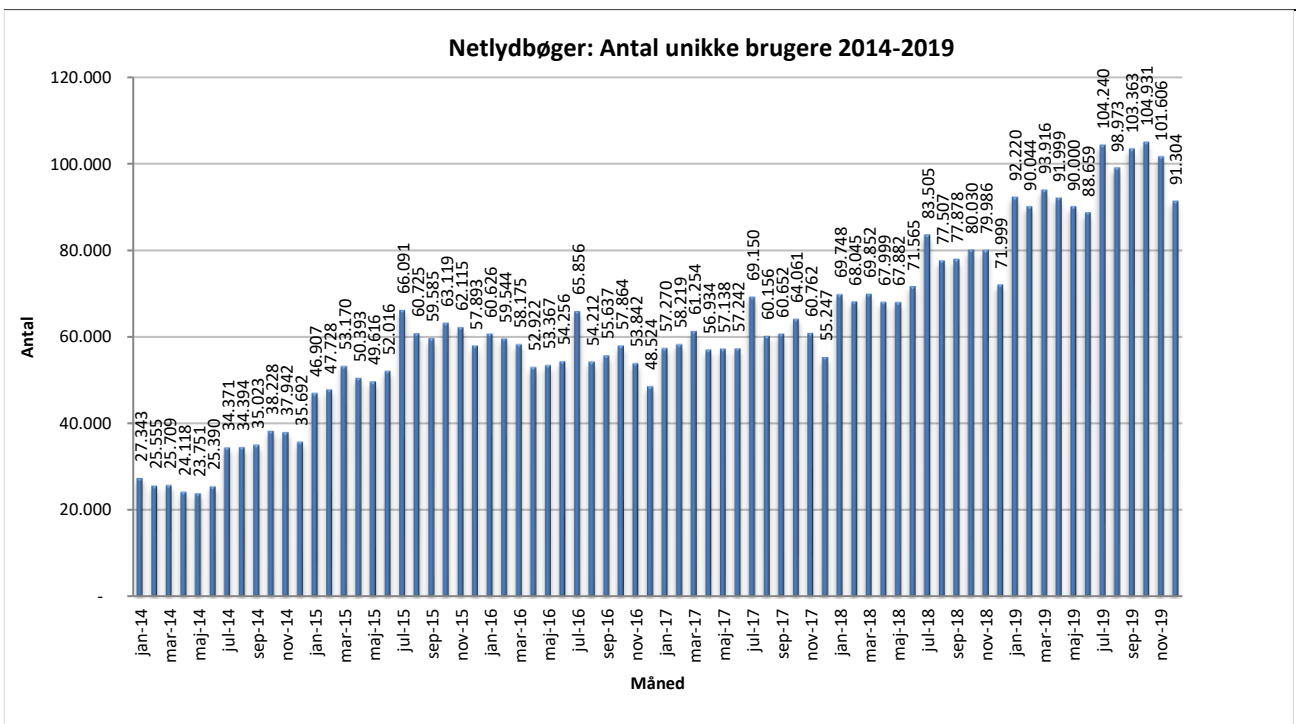

Statistik for anvendelsen af Netlydbøger, december 2019

Målingerne af antal lån samt unikke brugere indeholder tal for anvendelsen af apps og websitet.

Antal lån fordelt på måneder

Brugere

Unikke brugere fordelt på måneder.

Antal titler fordelt på måneder

Note: Antal titler for de enkelte måneder trækkes i starten af den efterfølgende måned. Antal titler for december 2015 er altså trukket pr 05.01.2016, hvilket betyder, at de manglende aftaler for 2016 med flere forlag allerede er afspejlet for i tallet for december. Det antal titler, der reelt var til rådighed i december, var altså højere end angivet i grafen.