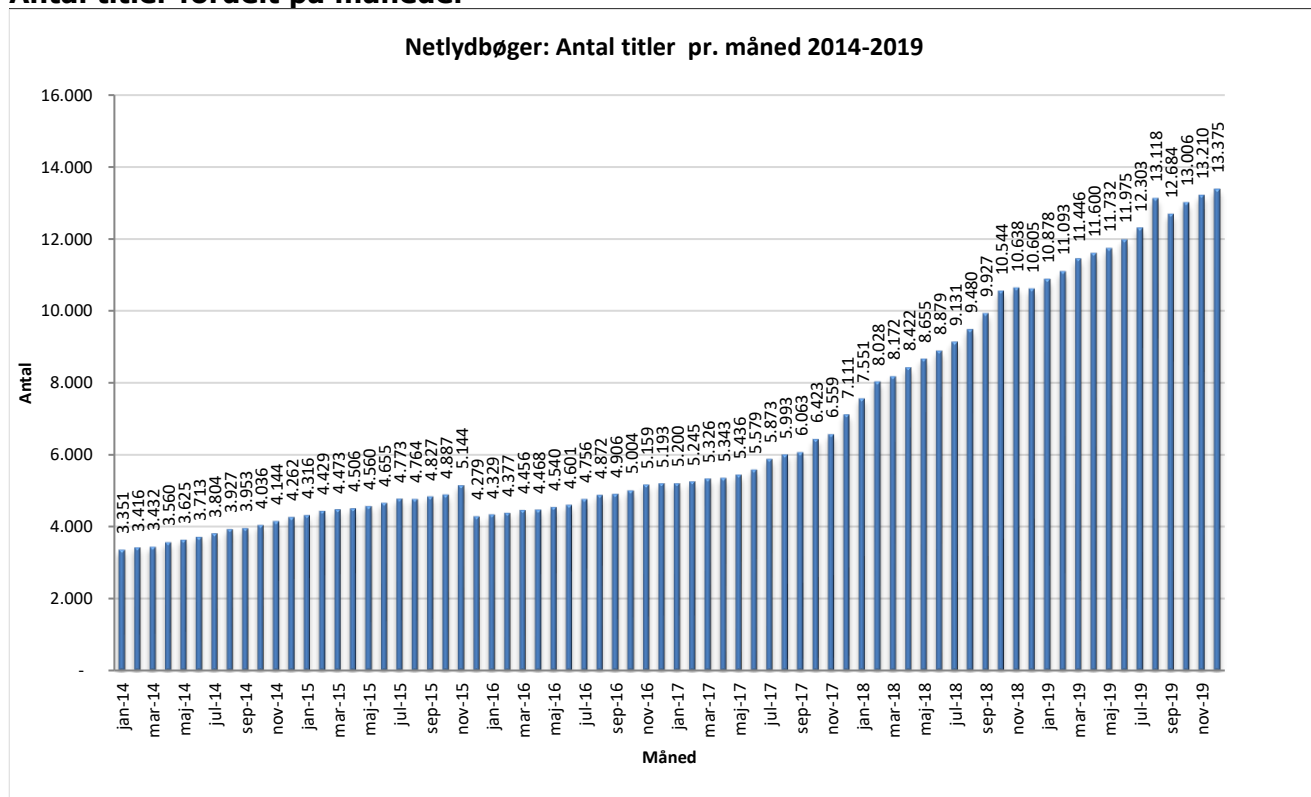

Statistik for anvendelsen af Netlydbøger, december 2019

Målingerne af antal lån samt unikke brugere indeholder tal for anvendelsen af apps og websitet.

Antal lån fordelt på måneder

Brugere

Unikke brugere fordelt på måneder.

Antal titler fordelt på måneder

Note: Antal titler for de enkelte måneder trækkes i starten af den efterfølgende måned. Antal titler for december 2015 er altså trukket pr 05.01.2016, hvilket betyder, at de manglende aftaler for 2016 med flere forlag allerede er afspejlet for i tallet for december. Det antal titler, der reelt var til rådighed i december, var altså højere end angivet i grafen.