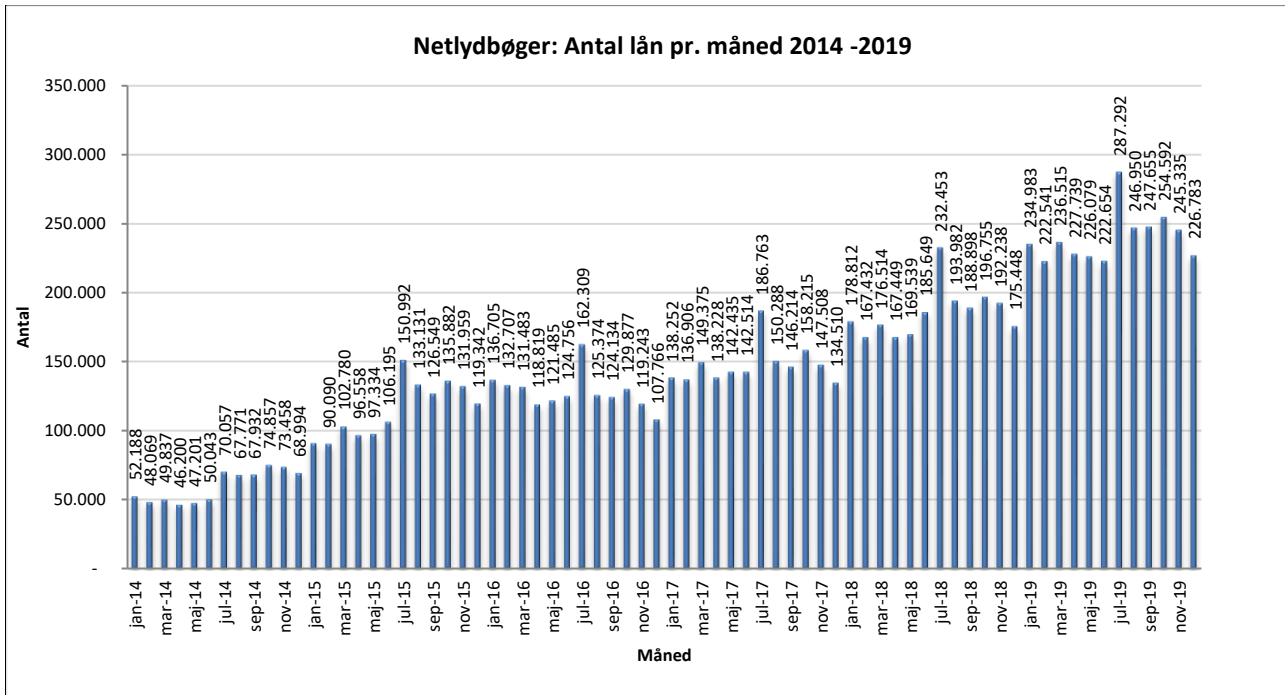

Statistik for anvendelsen af Netlydbøger, december 2019

Målingerne af antal lån samt unikke brugere indeholder tal for anvendelsen af apps og websitet.

Antal lån fordelt på måneder

Brugere

Unikke brugere fordelt på måneder.

Antal titler fordelt på måneder

Note: Antal titler for de enkelte måneder trækkes i starten af den efterfølgende måned. Antal titler for december 2015 er altså trukket pr 05.01.2016, hvilket betyder, at de manglende aftaler for 2016 med flere forlag allerede er afspejlet for i tallet for december. Det antal titler, der reelt var til rådighed i december, var altså højere end angivet i grafen.