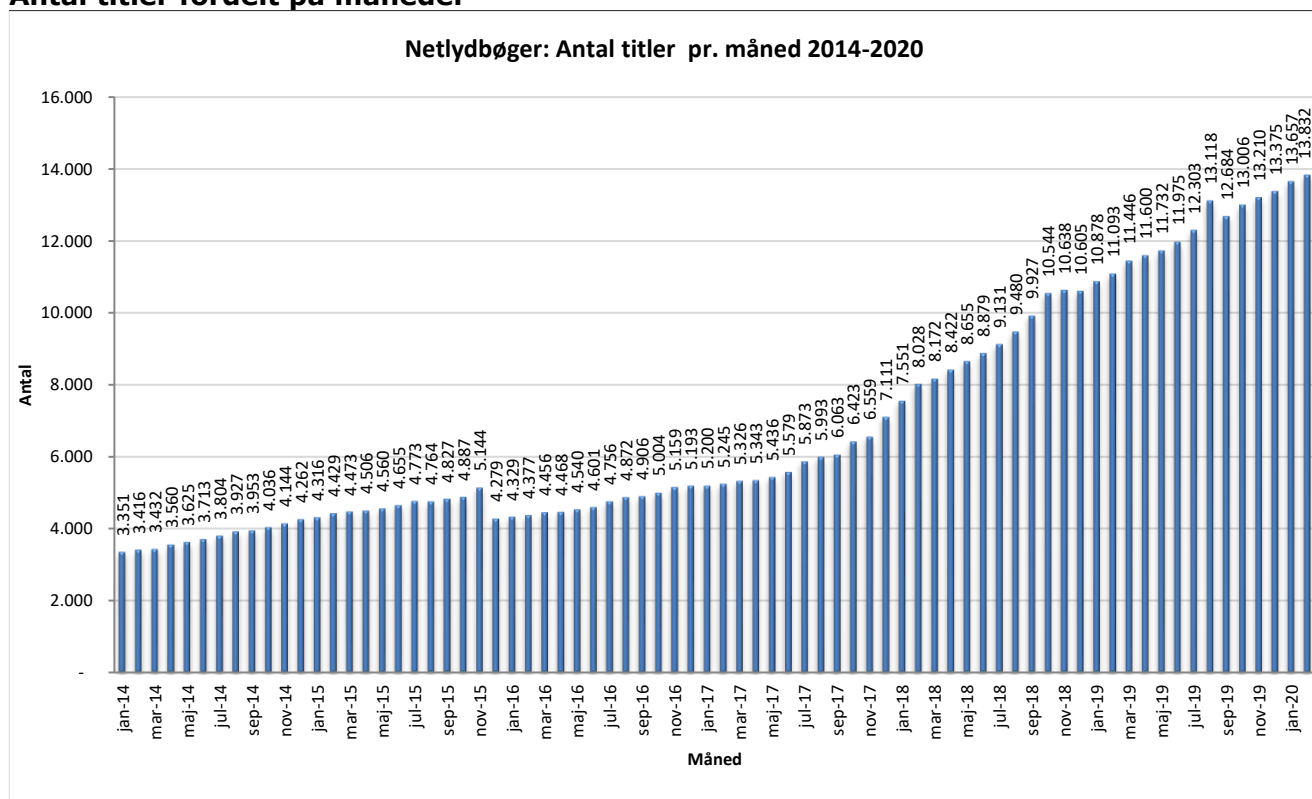

## Statistik for anvendelsen af Netlydbøger, februar 2020

Målingerne af antal lån samt unikke brugere indeholder tal for anvendelsen af apps og websitet.

### Antal lån fordelt på måneder

### Brugere

Unikke brugere fordelt på måneder.

## Antal titler fordelt på måneder

**Note:** Antal titler for de enkelte måneder trækkes i starten af den efterfølgende måned. Antal titler for december 2015 er altså trukket pr 05.01.2016, hvilket betyder, at de manglende aftaler for 2016 med flere forlag allerede er afspejlet for i tallet for december. Det antal titler, der reelt var til rådighed i december, var altså højere end angivet i grafen.