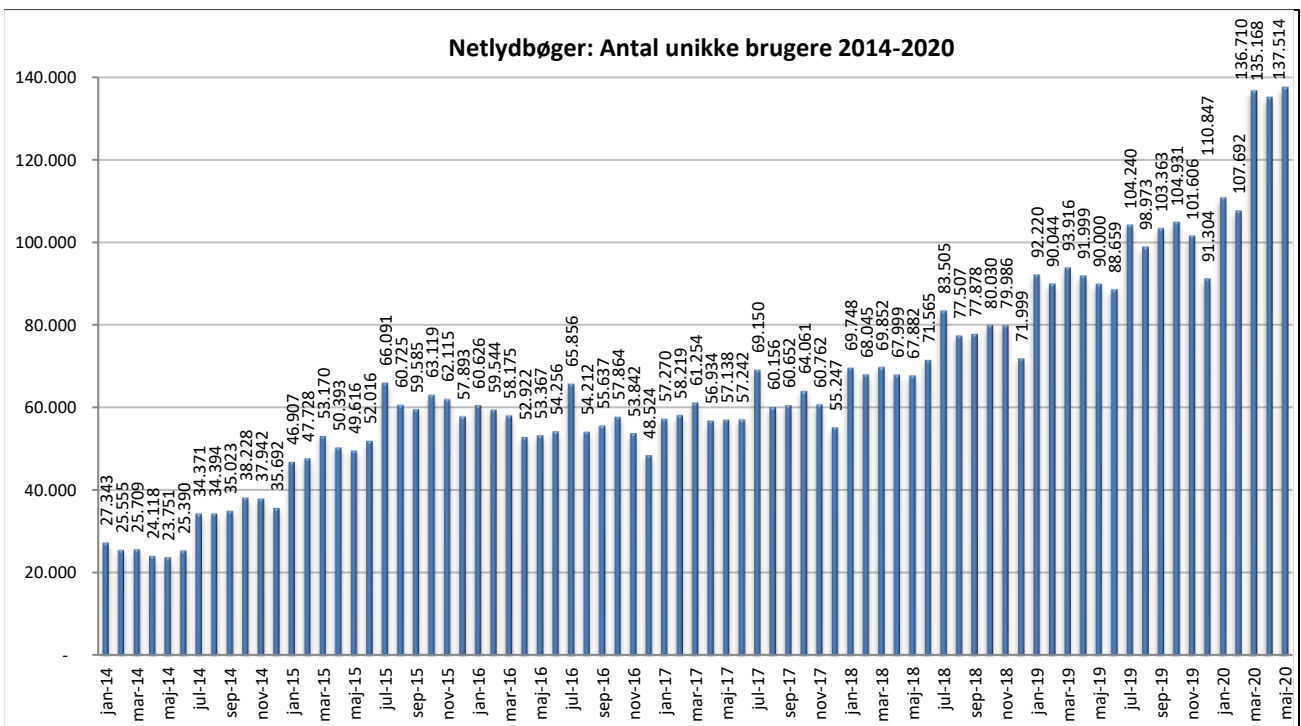

Statistik for anvendelsen af Netlydbøger, maj 2020

Målingerne af antal lån samt unikke brugere indeholder tal for anvendelsen af apps og websitet.

Antal lån fordelt på måneder

Brugere

Unikke brugere fordelt på måneder.

Antal titler fordelt på måneder

Note: Antal titler for de enkelte måneder trækkes i starten af den efterfølgende måned. Antal titler for december 2015 er altså trukket pr 05.01.2016, hvilket betyder, at de manglende aftaler for 2016 med flere forlag allerede er afspejlet for i tallet for december. Det antal titler, der reelt var til rådighed i december, var altså højere end angivet i grafen.