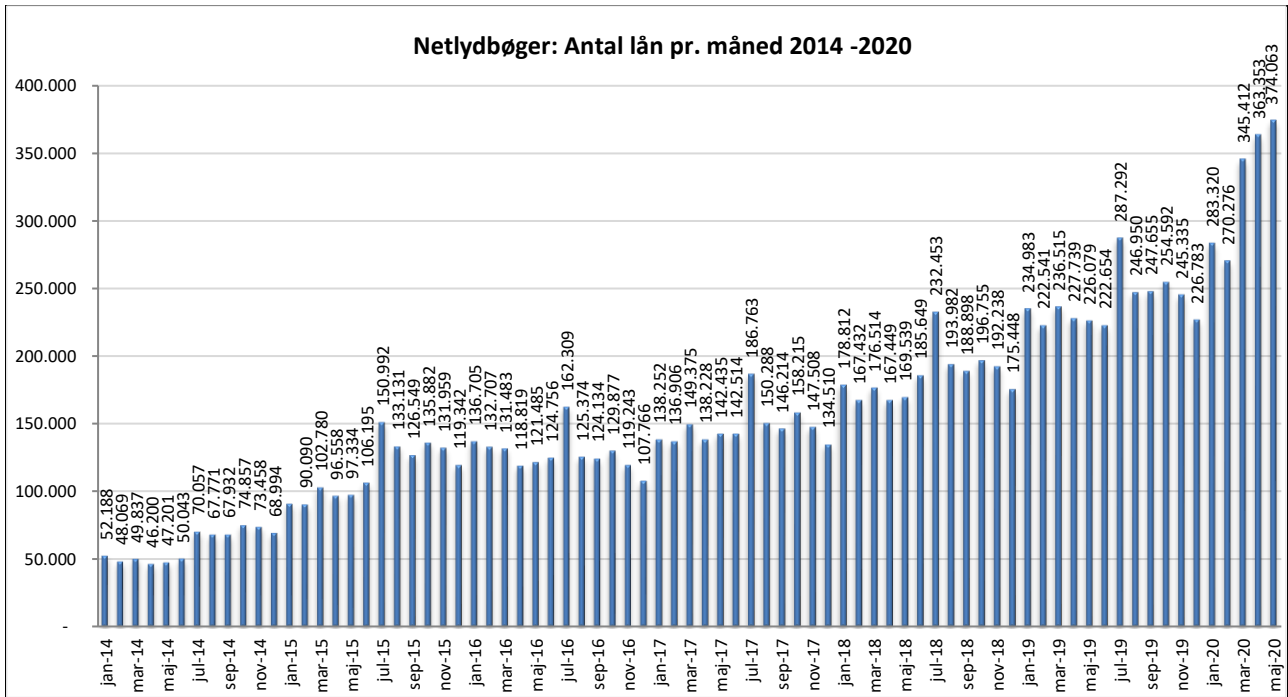

Statistik for anvendelsen af Netlydbøger, maj 2020

Målingerne af antal lån samt unikke brugere indeholder tal for anvendelsen af apps og websitet.

Antal lån fordelt på måneder

Brugere

Unikke brugere fordelt på måneder.

Antal titler fordelt på måneder

Note: Antal titler for de enkelte måneder trækkes i starten af den efterfølgende måned. Antal titler for december 2015 er altså trukket pr 05.01.2016, hvilket betyder, at de manglende aftaler for 2016 med flere forlag allerede er afspejlet for i tallet for december. Det antal titler, der reelt var til rådighed i december, var altså højere end angivet i grafen.