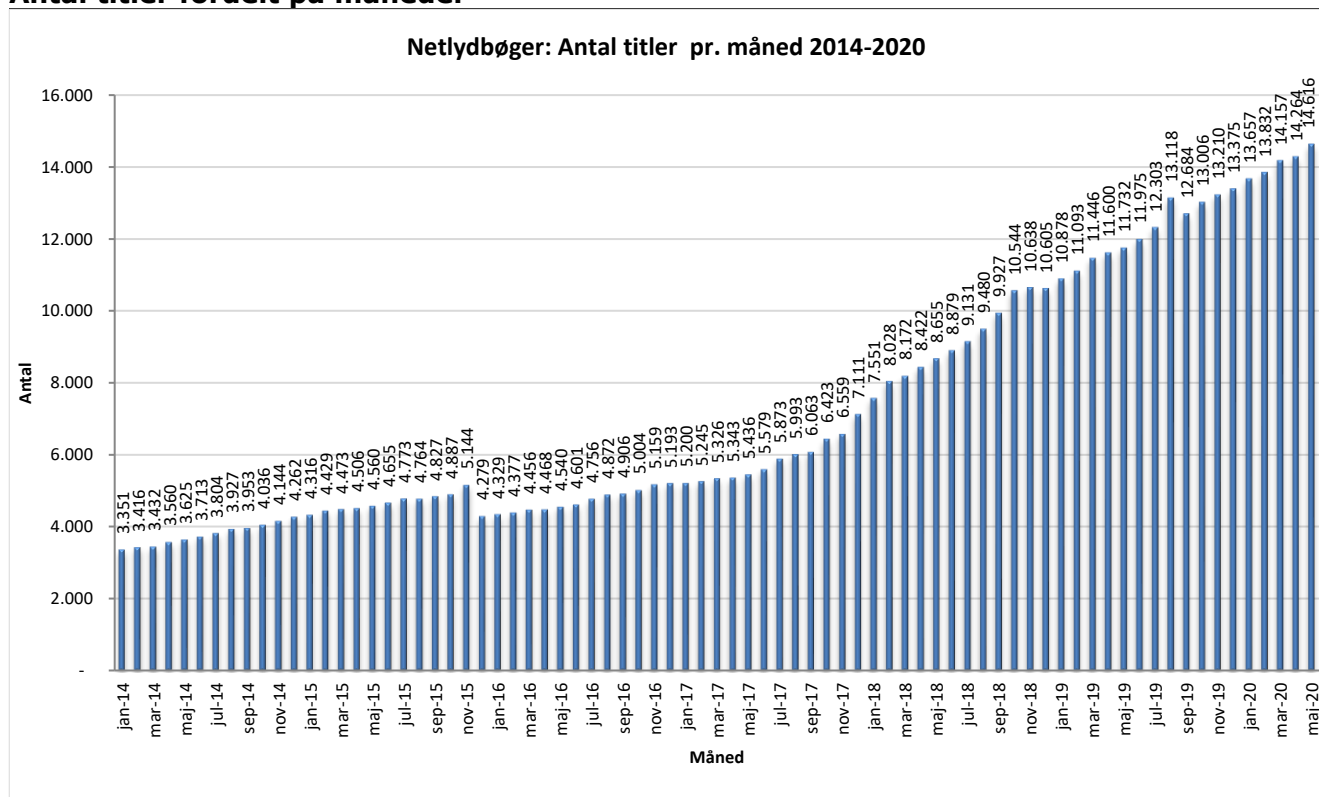

Statistik for anvendelsen af Netlydbøger, maj 2020

Målingerne af antal lån samt unikke brugere indeholder tal for anvendelsen af apps og websitet.

Antal lån fordelt på måneder

Brugere

Unikke brugere fordelt på måneder.

Antal titler fordelt på måneder

Note: Antal titler for de enkelte måneder trækkes i starten af den efterfølgende måned. Antal titler for december 2015 er altså trukket pr 05.01.2016, hvilket betyder, at de manglende aftaler for 2016 med flere forlag allerede er afspejlet for i tallet for december. Det antal titler, der reelt var til rådighed i december, var altså højere end angivet i grafen.