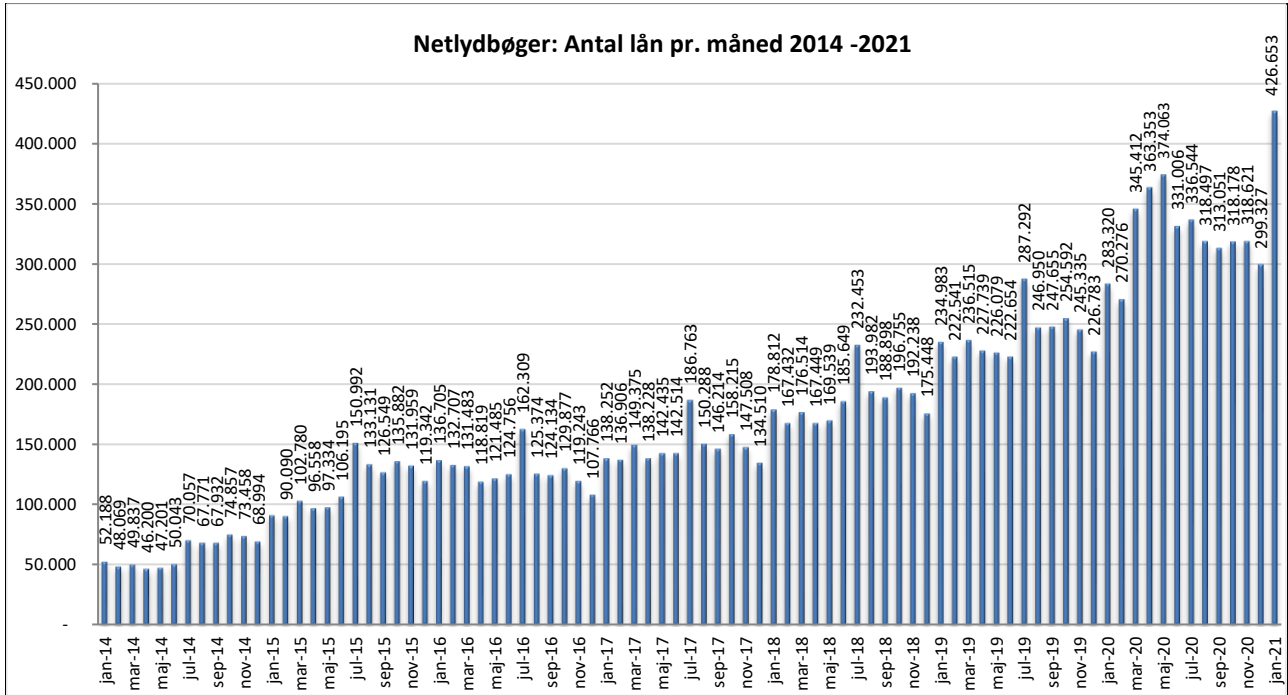

Statistik for anvendelsen af Netlydbøger, januar 2021

Målingerne af antal lån samt unikke brugere indeholder tal for anvendelsen af apps og websitet.

Antal lån fordelt på måneder

Brugere

Unikke brugere fordelt på måneder.

Antal titler fordelt på måneder

Note: Antal titler for de enkelte måneder trækkes i starten af den efterfølgende måned. Antal titler for december 2015 er altså trukket pr 05.01.2016, hvilket betyder, at de manglende aftaler for 2016 med flere forlag allerede er afspejlet for i tallet for december. Det antal titler, der reelt var til rådighed i december, var altså højere end angivet i grafen.