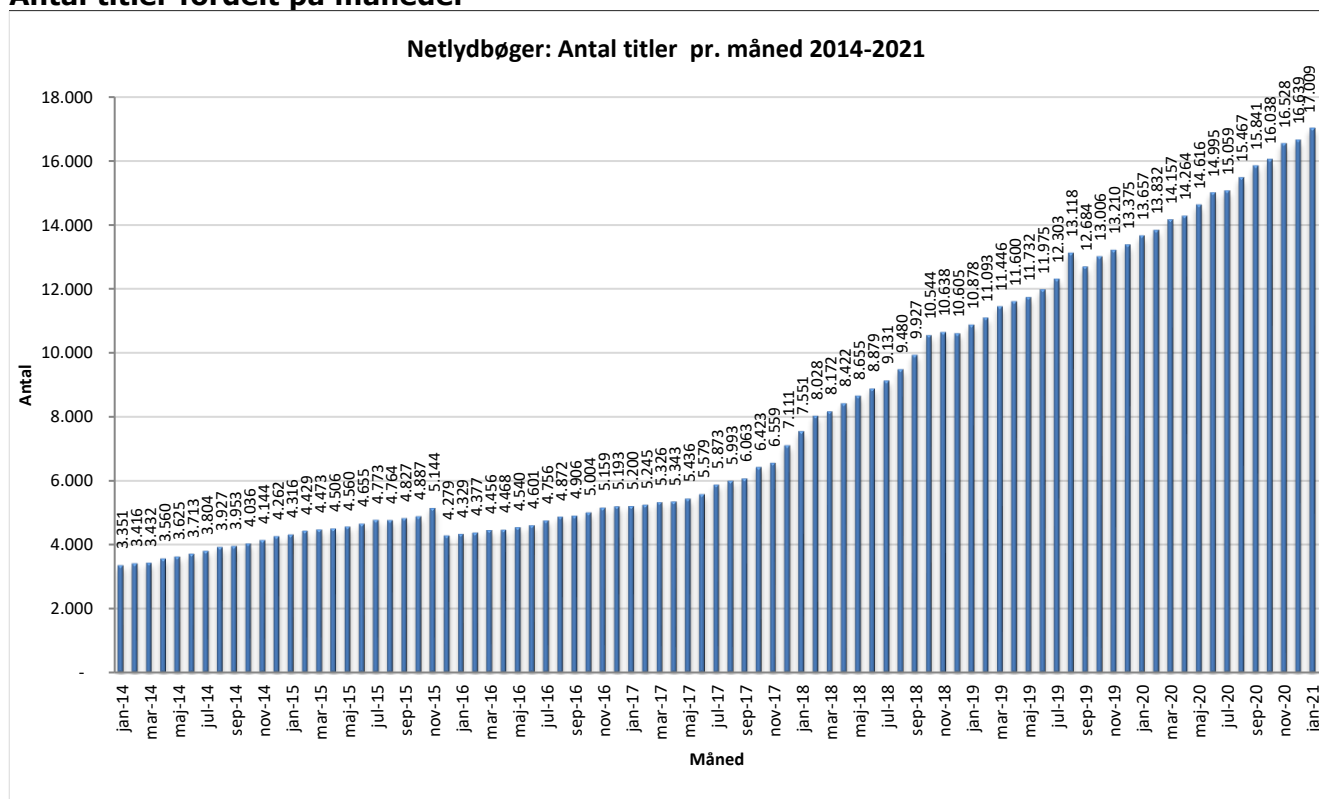

Statistik for anvendelsen af Netlydbøger, januar 2021

Målingerne af antal lån samt unikke brugere indeholder tal for anvendelsen af apps og websitet.

Antal lån fordelt på måneder

Brugere

Unikke brugere fordelt på måneder.

Antal titler fordelt på måneder

Note: Antal titler for de enkelte måneder trækkes i starten af den efterfølgende måned. Antal titler for december 2015 er altså trukket pr 05.01.2016, hvilket betyder, at de manglende aftaler for 2016 med flere forlag allerede er afspejlet for i tallet for december. Det antal titler, der reelt var til rådighed i december, var altså højere end angivet i grafen.