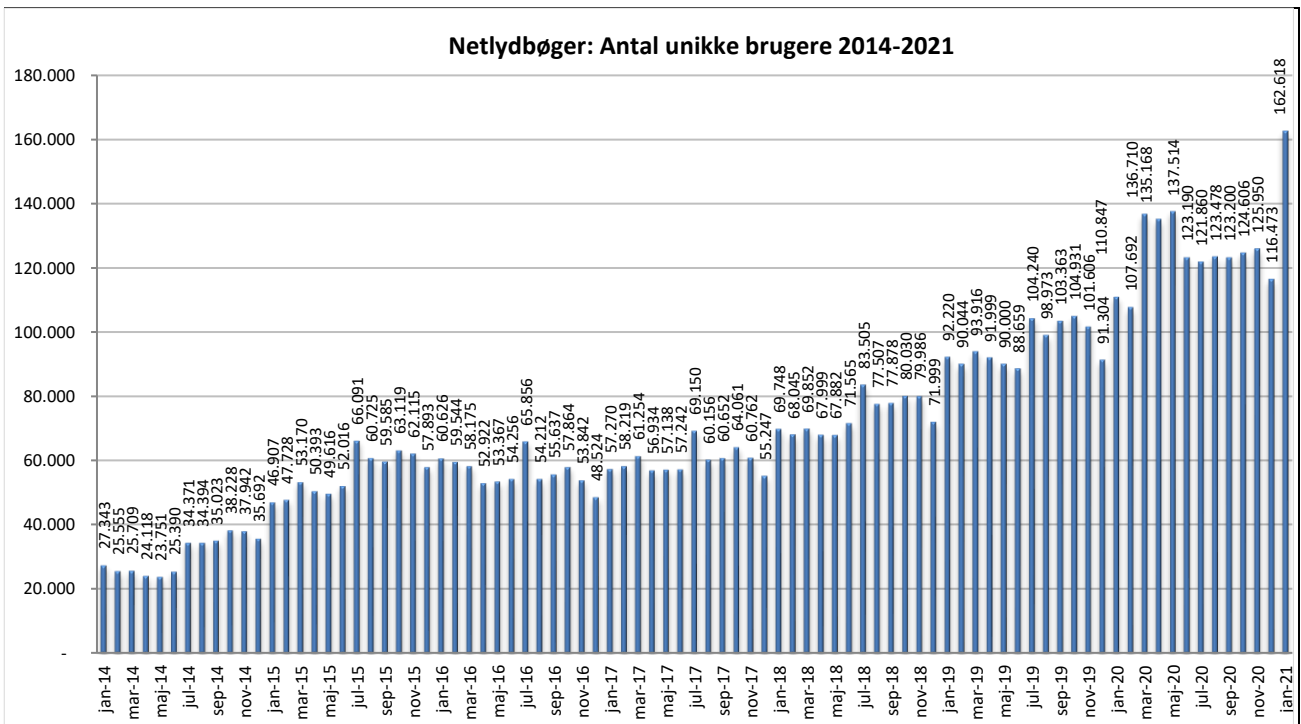

Statistik for anvendelsen af Netlydbøger, januar 2021

Målingerne af antal lån samt unikke brugere indeholder tal for anvendelsen af apps og websitet.

Antal lån fordelt på måneder

Brugere

Unikke brugere fordelt på måneder.

Antal titler fordelt på måneder

Note: Antal titler for de enkelte måneder trækkes i starten af den efterfølgende måned. Antal titler for december 2015 er altså trukket pr 05.01.2016, hvilket betyder, at de manglende aftaler for 2016 med flere forlag allerede er afspejlet for i tallet for december. Det antal titler, der reelt var til rådighed i december, var altså højere end angivet i grafen.