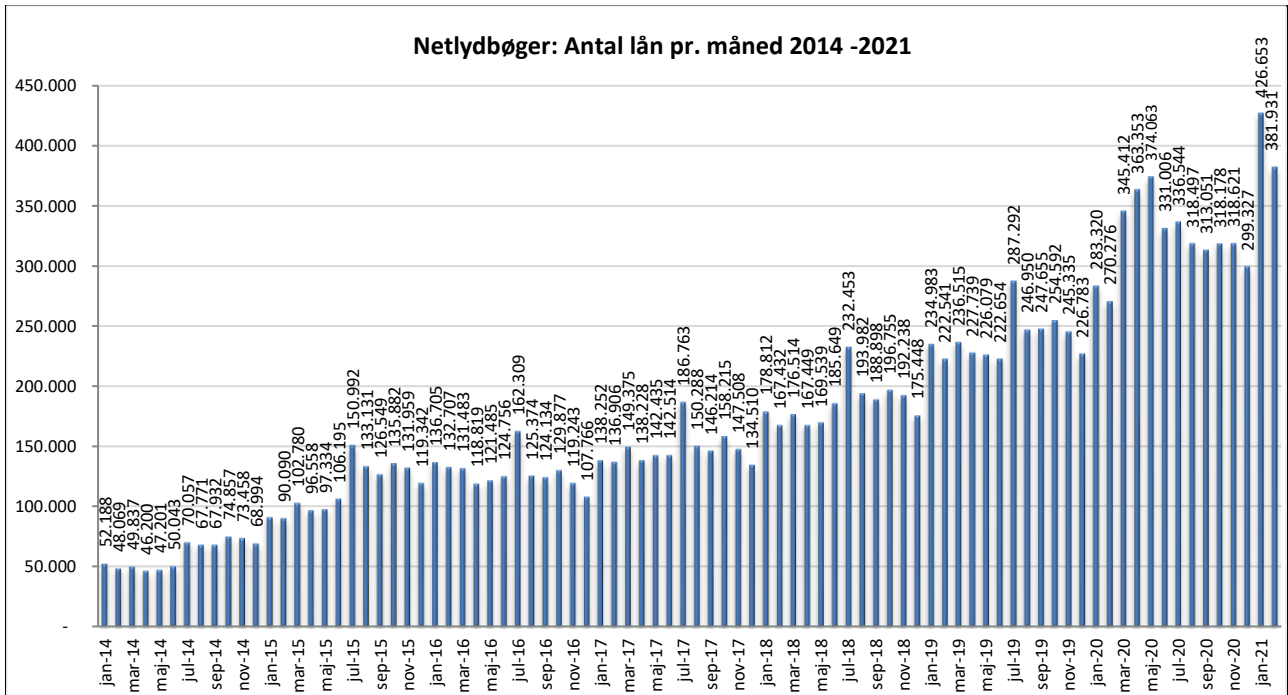

Statistik for anvendelsen af Netlydbøger, februar 2021

Målingerne af antal lån samt unikke brugere indeholder tal for anvendelsen af apps og websitet.

Antal lån fordelt på måneder

Brugere

Unikke brugere fordelt på måneder.

Antal titler fordelt på måneder

Note: Antal titler for de enkelte måneder trækkes i starten af den efterfølgende måned. Antal titler for december 2015 er altså trukket pr 05.01.2016, hvilket betyder, at de manglende aftaler for 2016 med flere forlag allerede er afspejlet for i tallet for december. Det antal titler, der reelt var til rådighed i december, var altså højere end angivet i grafen.