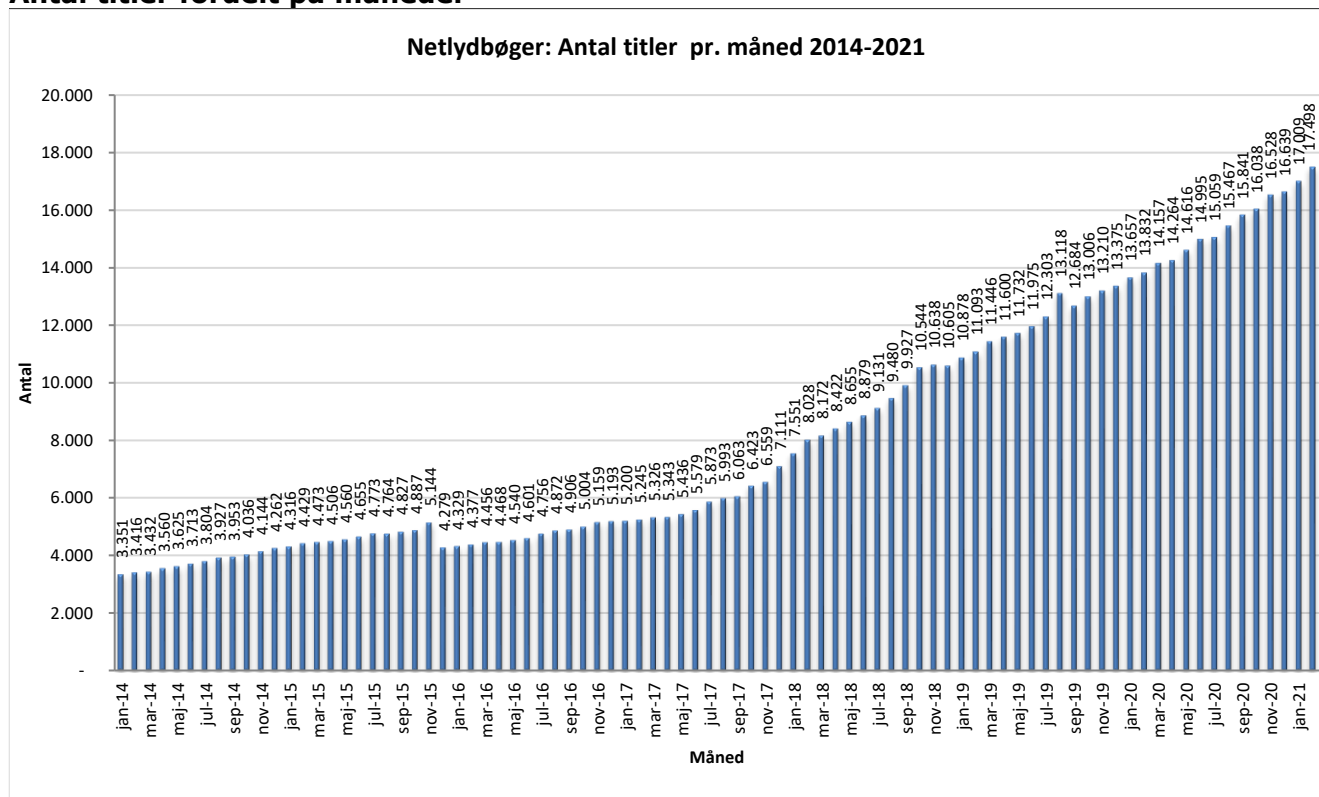

Statistik for anvendelsen af Netlydbøger, februar 2021

Målingerne af antal lån samt unikke brugere indeholder tal for anvendelsen af apps og websitet.

Antal lån fordelt på måneder

Brugere

Unikke brugere fordelt på måneder.

Antal titler fordelt på måneder

Note: Antal titler for de enkelte måneder trækkes i starten af den efterfølgende måned. Antal titler for december 2015 er altså trukket pr 05.01.2016, hvilket betyder, at de manglende aftaler for 2016 med flere forlag allerede er afspejlet for i tallet for december. Det antal titler, der reelt var til rådighed i december, var altså højere end angivet i grafen.