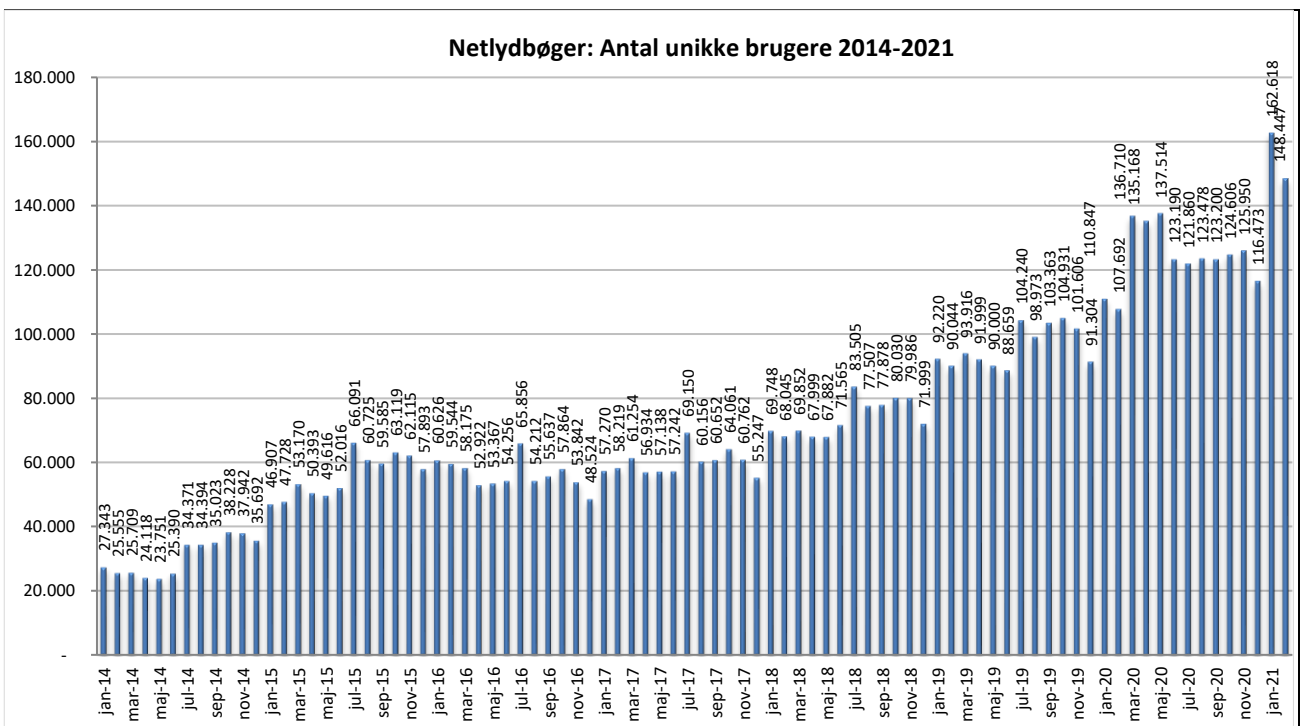

Statistik for anvendelsen af Netlydbøger, februar 2021

Målingerne af antal lån samt unikke brugere indeholder tal for anvendelsen af apps og websitet.

Antal lån fordelt på måneder

Brugere

Unikke brugere fordelt på måneder.

Antal titler fordelt på måneder

Note: Antal titler for de enkelte måneder trækkes i starten af den efterfølgende måned. Antal titler for december 2015 er altså trukket pr 05.01.2016, hvilket betyder, at de manglende aftaler for 2016 med flere forlag allerede er afspejlet for i tallet for december. Det antal titler, der reelt var til rådighed i december, var altså højere end angivet i grafen.