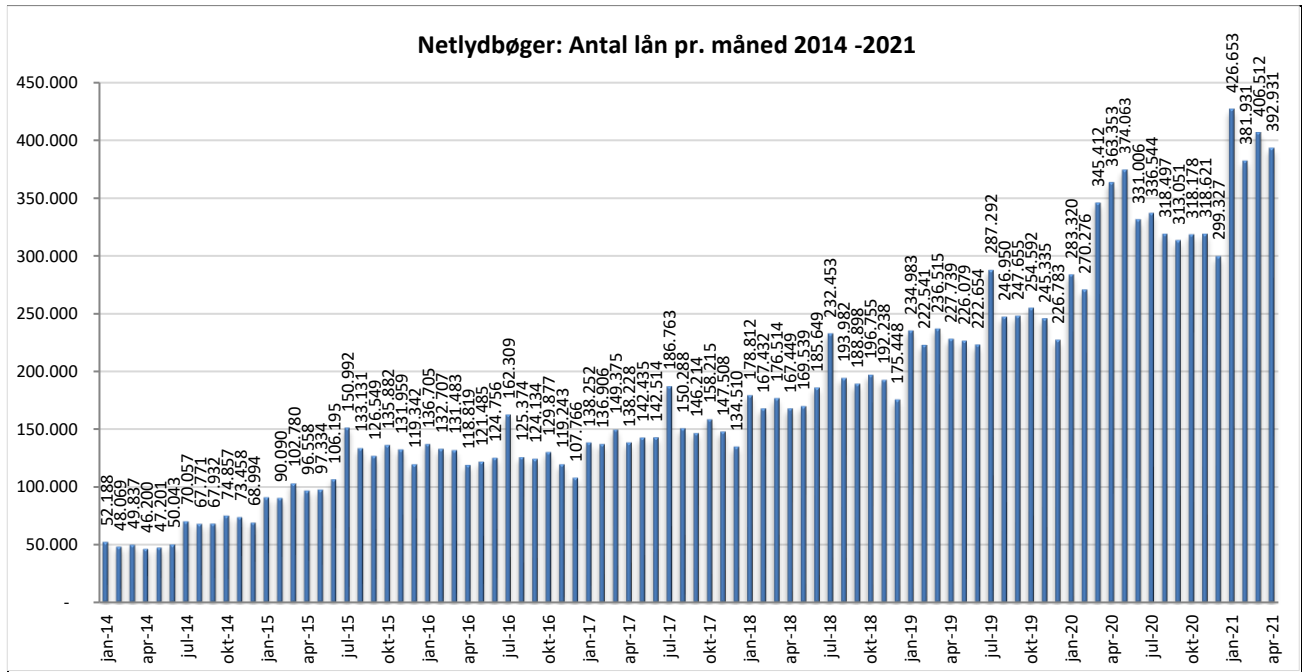

Statistik for anvendelsen af Netlydbøger, april 2021

Målingerne af antal lån samt unikke brugere indeholder tal for anvendelsen af apps og websitet.

Antal lån fordelt på måneder

Brugere

Unikke brugere fordelt på måneder.

Antal titler fordelt på måneder

Note: Antal titler for de enkelte måneder trækkes i starten af den efterfølgende måned. Antal titler for december 2015 er altså trukket pr 05.01.2016, hvilket betyder, at de manglende aftaler for 2016 med flere forlag allerede er afspejlet for i tallet for december. Det antal titler, der reelt var til rådighed i december, var altså højere end angivet i grafen.