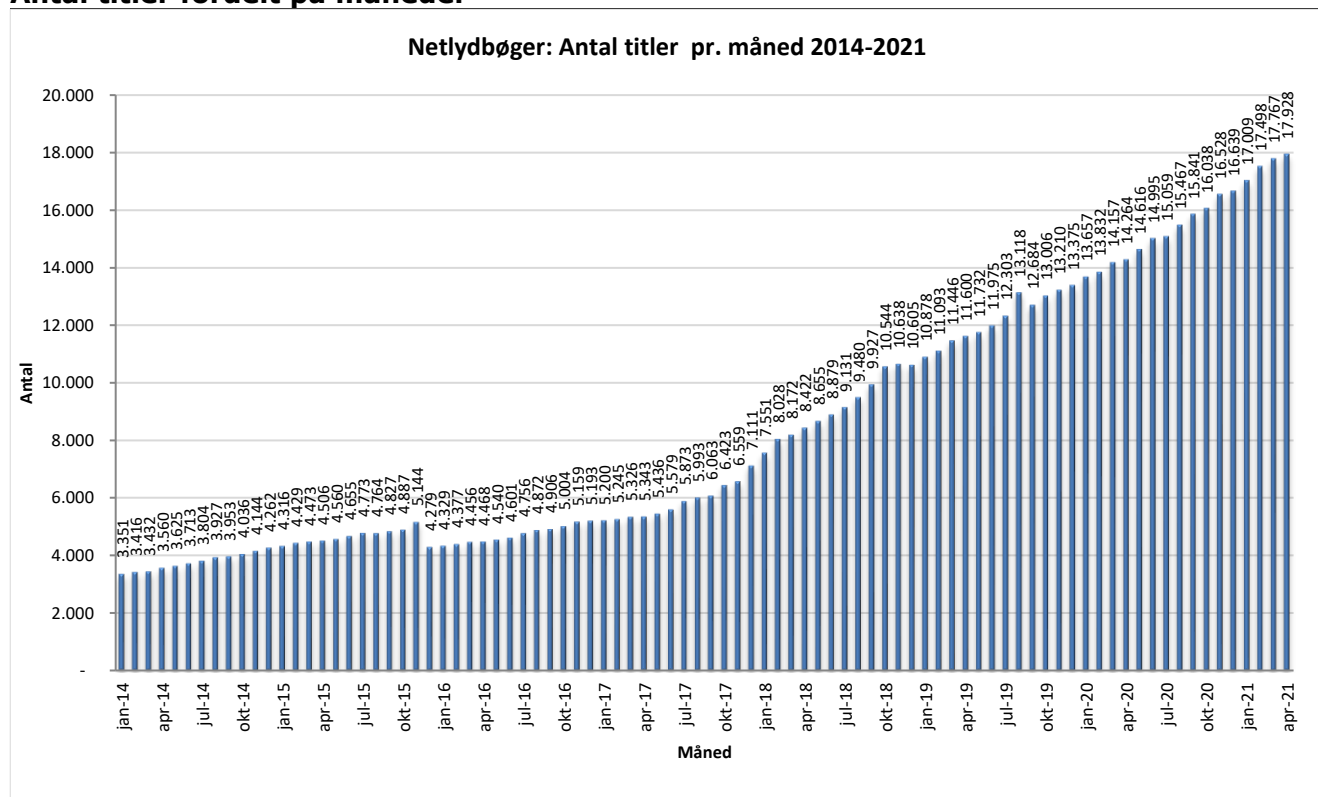

Statistik for anvendelsen af Netlydbøger, april 2021

Målingerne af antal lån samt unikke brugere indeholder tal for anvendelsen af apps og websitet.

Antal lån fordelt på måneder

Brugere

Unikke brugere fordelt på måneder.

Antal titler fordelt på måneder

Note: Antal titler for de enkelte måneder trækkes i starten af den efterfølgende måned. Antal titler for december 2015 er altså trukket pr 05.01.2016, hvilket betyder, at de manglende aftaler for 2016 med flere forlag allerede er afspejlet for i tallet for december. Det antal titler, der reelt var til rådighed i december, var altså højere end angivet i grafen.