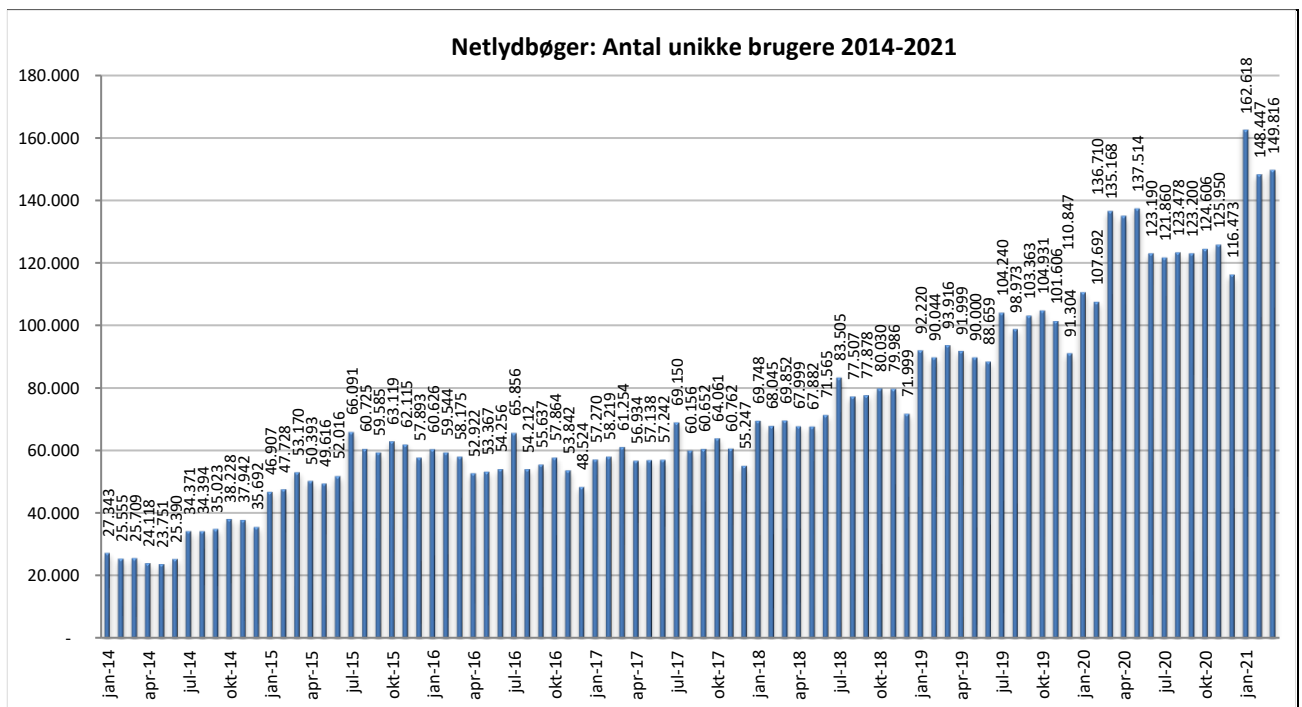

Statistik for anvendelsen af Netlydbøger, april 2021

Målingerne af antal lån samt unikke brugere indeholder tal for anvendelsen af apps og websitet.

Antal lån fordelt på måneder

Brugere

Unikke brugere fordelt på måneder.

Antal titler fordelt på måneder

Note: Antal titler for de enkelte måneder trækkes i starten af den efterfølgende måned. Antal titler for december 2015 er altså trukket pr 05.01.2016, hvilket betyder, at de manglende aftaler for 2016 med flere forlag allerede er afspejlet for i tallet for december. Det antal titler, der reelt var til rådighed i december, var altså højere end angivet i grafen.