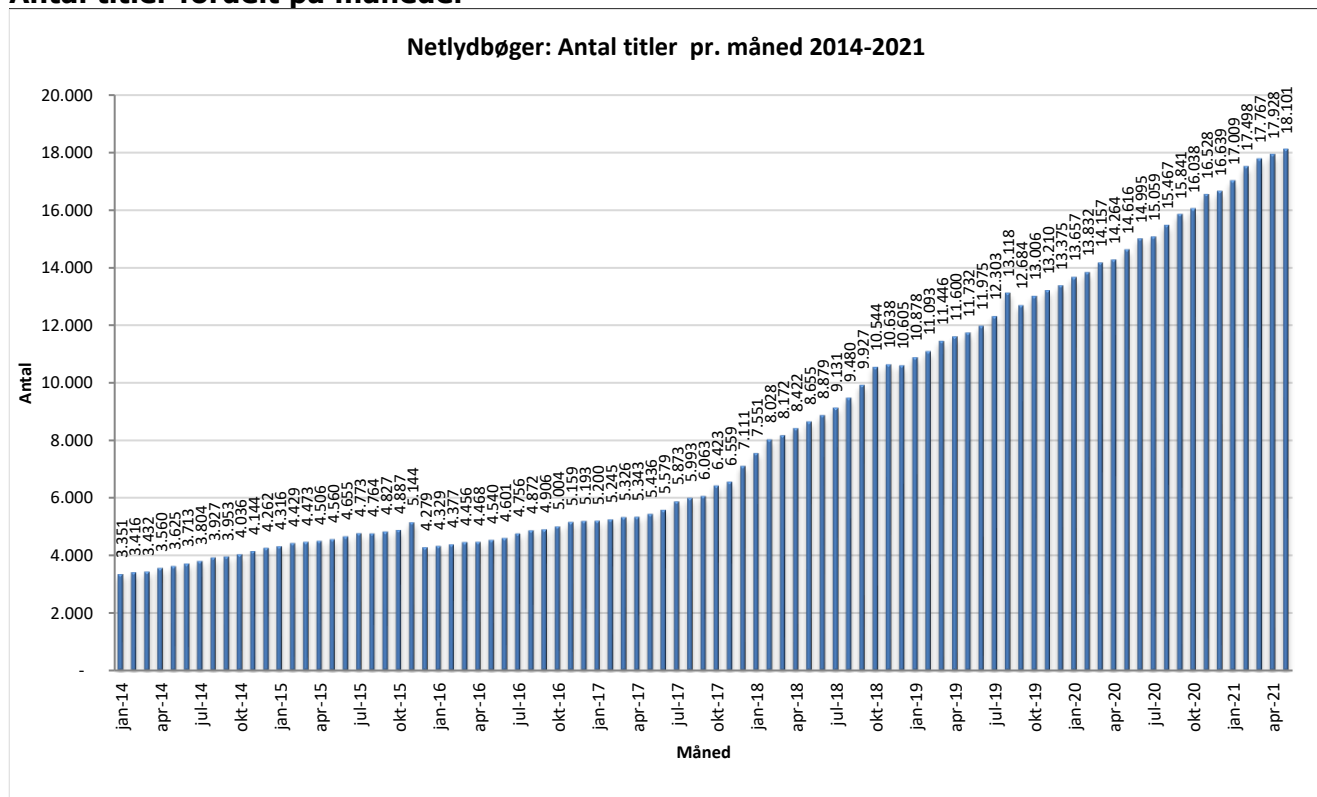

Statistik for anvendelsen af Netlydbøger, maj 2021

Målingerne af antal lån samt unikke brugere indeholder tal for anvendelsen af apps og websitet.

Antal lån fordelt på måneder

Brugere

Unikke brugere fordelt på måneder.

Antal titler fordelt på måneder

Note: Antal titler for de enkelte måneder trækkes i starten af den efterfølgende måned. Antal titler for december 2015 er altså trukket pr 05.01.2016, hvilket betyder, at de manglende aftaler for 2016 med flere forlag allerede er afspejlet for i tallet for december. Det antal titler, der reelt var til rådighed i december, var altså højere end angivet i grafen.