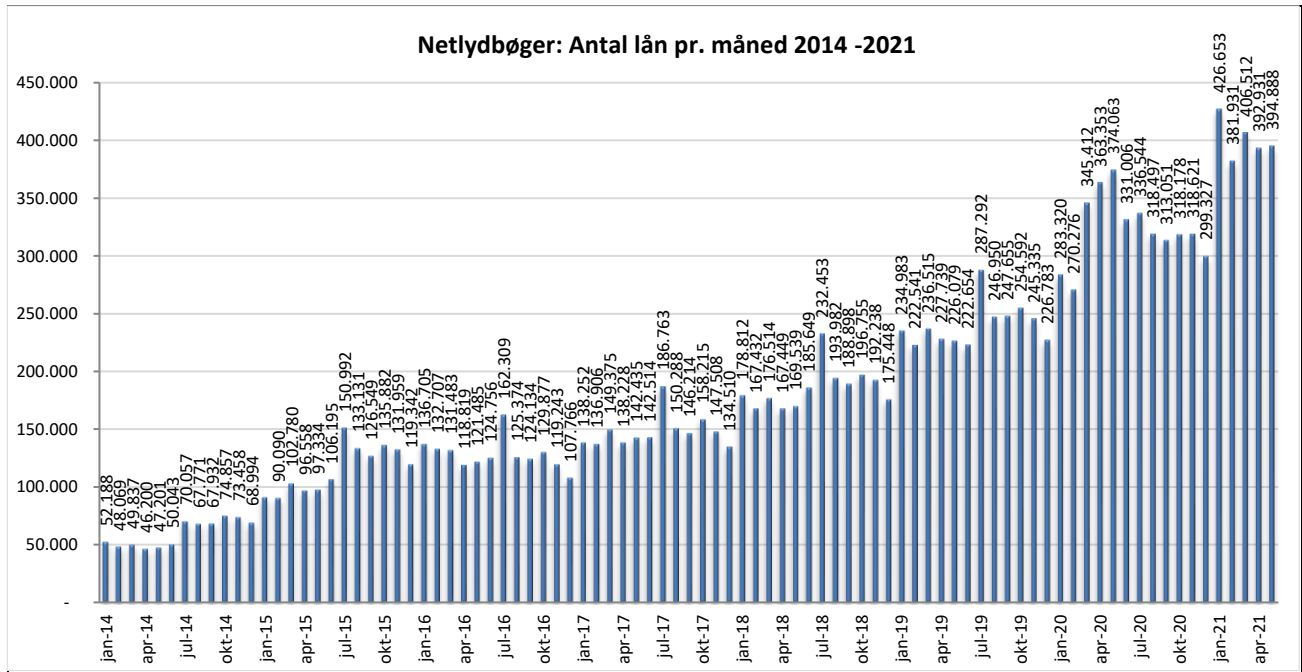

Statistik for anvendelsen af Netlydbøger, maj 2021

Målingerne af antal lån samt unikke brugere indeholder tal for anvendelsen af apps og websitet.

Antal lån fordelt på måneder

Brugere

Unikke brugere fordelt på måneder.

Antal titler fordelt på måneder

Note: Antal titler for de enkelte måneder trækkes i starten af den efterfølgende måned. Antal titler for december 2015 er altså trukket pr 05.01.2016, hvilket betyder, at de manglende aftaler for 2016 med flere forlag allerede er afspejlet for i tallet for december. Det antal titler, der reelt var til rådighed i december, var altså højere end angivet i grafen.