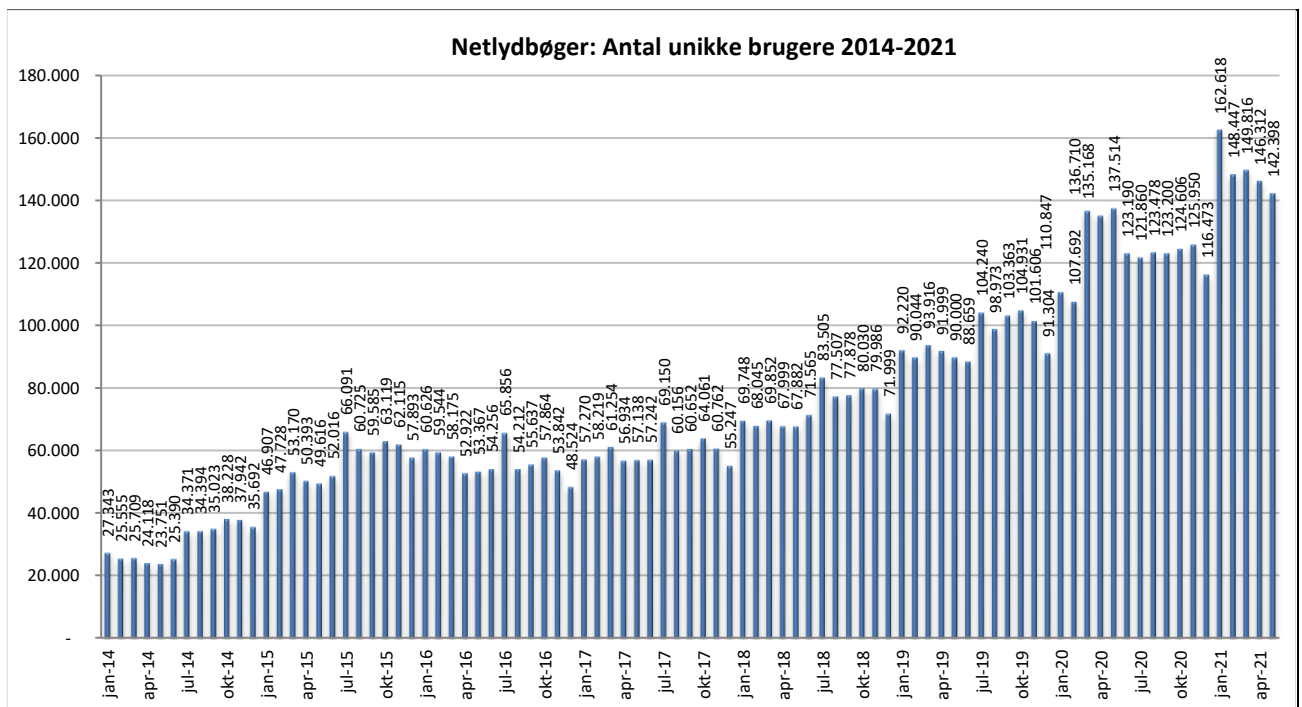

Statistik for anvendelsen af Netlydbøger, maj 2021

Målingerne af antal lån samt unikke brugere indeholder tal for anvendelsen af apps og websitet.

Antal lån fordelt på måneder

Brugere

Unikke brugere fordelt på måneder.

Antal titler fordelt på måneder

Note: Antal titler for de enkelte måneder trækkes i starten af den efterfølgende måned. Antal titler for december 2015 er altså trukket pr 05.01.2016, hvilket betyder, at de manglende aftaler for 2016 med flere forlag allerede er afspejlet for i tallet for december. Det antal titler, der reelt var til rådighed i december, var altså højere end angivet i grafen.